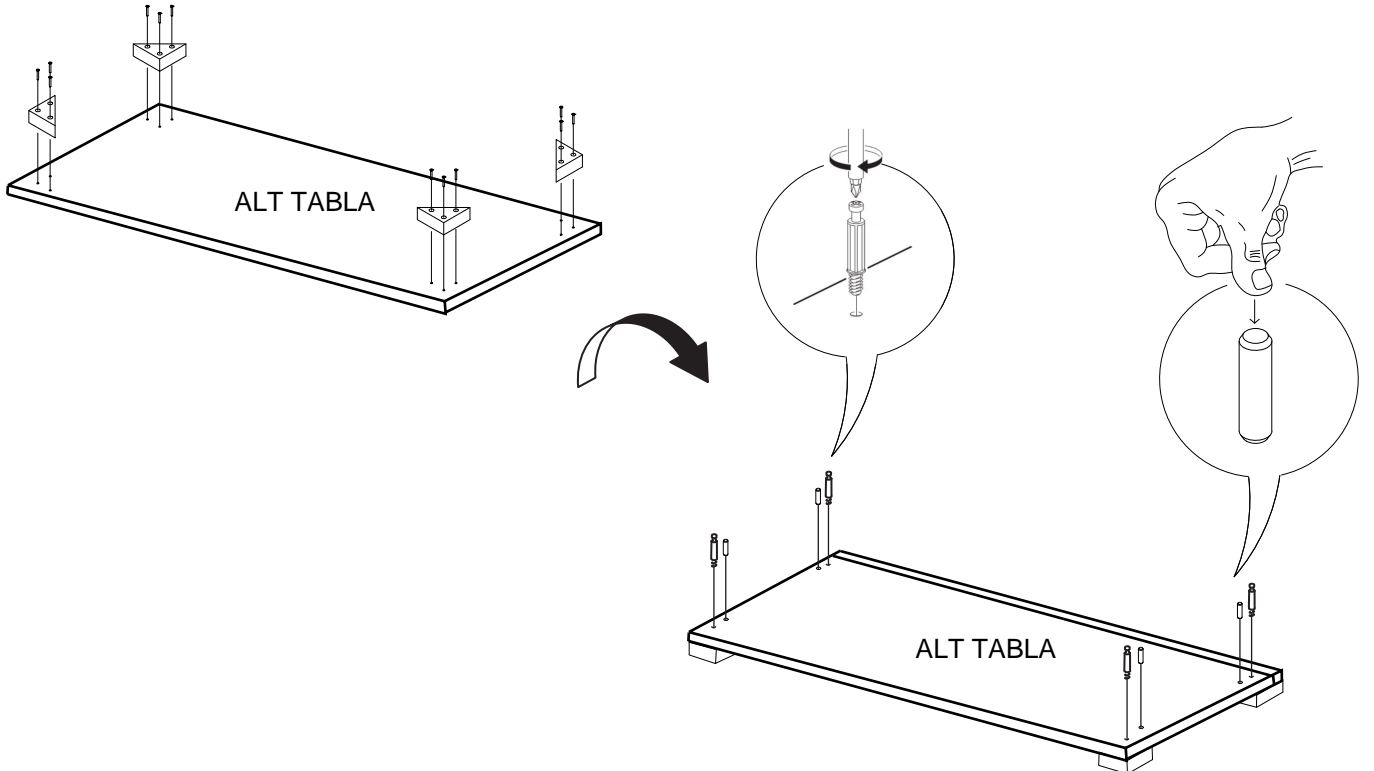

2

Ayaklarda 25 mm olan sunta vidası kullanılacaktır.