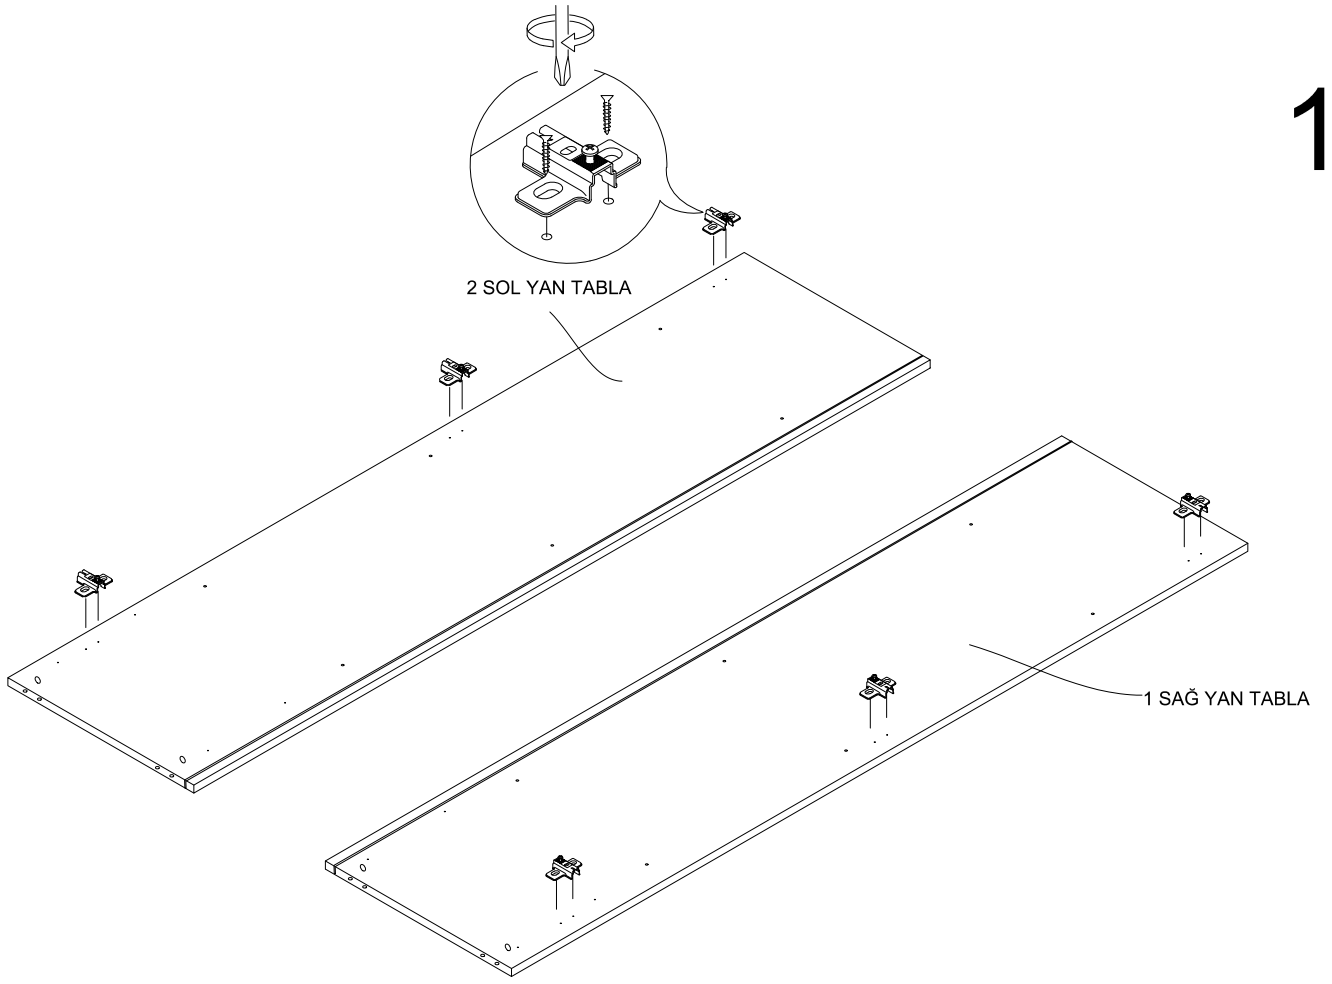

DEKOREX®

GVD 80 MODÜLÜ KULLANIM VE MONTAJ KILAVUZU

NOT 1- KAPAK MODELİ SATIN ALDIGINIZ ÜRÜN GRUBUNA GÖRE GÖRSELDEKİ KAPAKTAN FARKLI OLABILIR.

NOT 2- ÜRÜNDE BİR ADET RAF BULUNMAKTADIR, GÖRSEL DİĞER RAF SEÇENEKLERİNİ GÖRMENİZ İÇİNDİR.

PARCA LİSTESİ

SOL YAN TABLA	1 ADET
SAG YAN TABLA	1 ADET
ÜST TABLA	1 ADET
ALT TABLA	1 ADET
SABİT RAF	1 ADET
ARKALIK	2 ADET

- * Gövde montajının 2 kişi ile yapılması gerekmektedir.
- * Mobilya parçalarının zarar görmemesi için halı / kilim v.b. yumuşak malzeme üzerinde kurulması gerekmektedir.
- * Montaj anında takıldığınız herhangi bir noktada müşteri destek hattından yardım almanız gerekebilir.

* KULPLAR KAPAK MODELİNE GÖRE DEĞİŞİKLİK GÖSTERDİĞİ İÇİN KAPAK KOLISİNDE YER ALMAKTADIR.

1

2

Ayaklarda 25 mm olan sunta vidası kullanılacaktır.

4

5

6

7

SABIT RAFI DILEDIGINIZ SEKILDE MONTE EDEBILIRSINIZ.

9

* Duvar sabitleme aparatında dolaba takılacak kısma 18 mm sunta vidasi, duvara takılacak dübele 60 mm. Vida kullanılacaktır.

10

Aski flanslarında 18 mm sunta vidası kullanılacaktır.