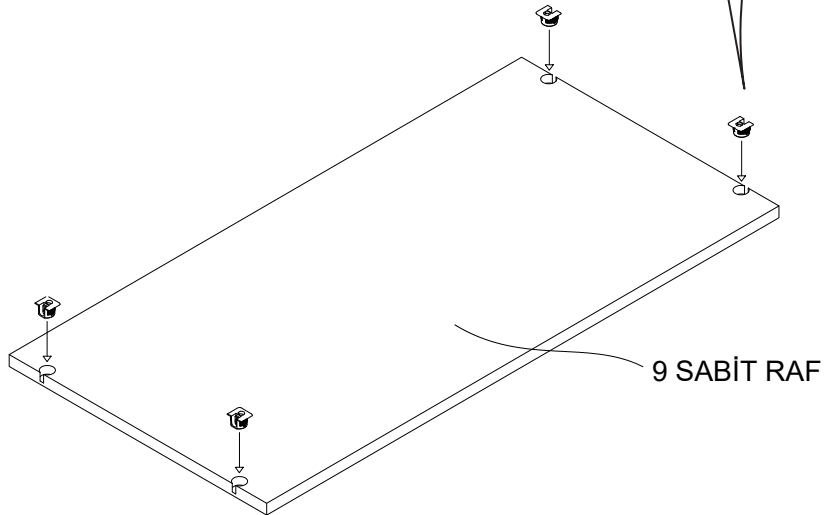

PARCA LİSTESİ

SOL YAN TABLA	1 ADET
SAG YAN TABLA	1 ADET
ÜST TABLA	1 ADET
ALT TABLA	1 ADET
SABİT RAF	1 ADET
ARKALIK	2 ADET

- * Gövde montajının 2 kişi ile yapılması gerekmektedir.
- * Mobilya parçalarının zarar görmemesi için halı / kilim v.b. yumuşak malzeme üzerinde kurulması gerekmektedir.
- * Montaj anında takıldığınız herhangi bir noktada müşteri destek hattından yardım almanız gerekebilir.

* KULPLAR KAPAK MODELİNE GÖRE DEĞİŞİKLİK GÖSTERDİĞİ İÇİN KAPAK KOLISİNDE YER ALMAKTADIR.

1

2

Ayaklarda 25 mm olan sunta vidası kullanılacaktır.

4

5

6

7

SABIT RAFI DILEDIGINIZ SEKILDE MONTE EDEBILIRSINIZ.

9

* Duvar sabitleme aparatında dolaba takılacak kısma 18 mm sunta vidasi, duvara takılacak dübele 60 mm. Vida kullanılacaktır.

10

Aski flanslarında 18 mm sunta vidası kullanılacaktır.