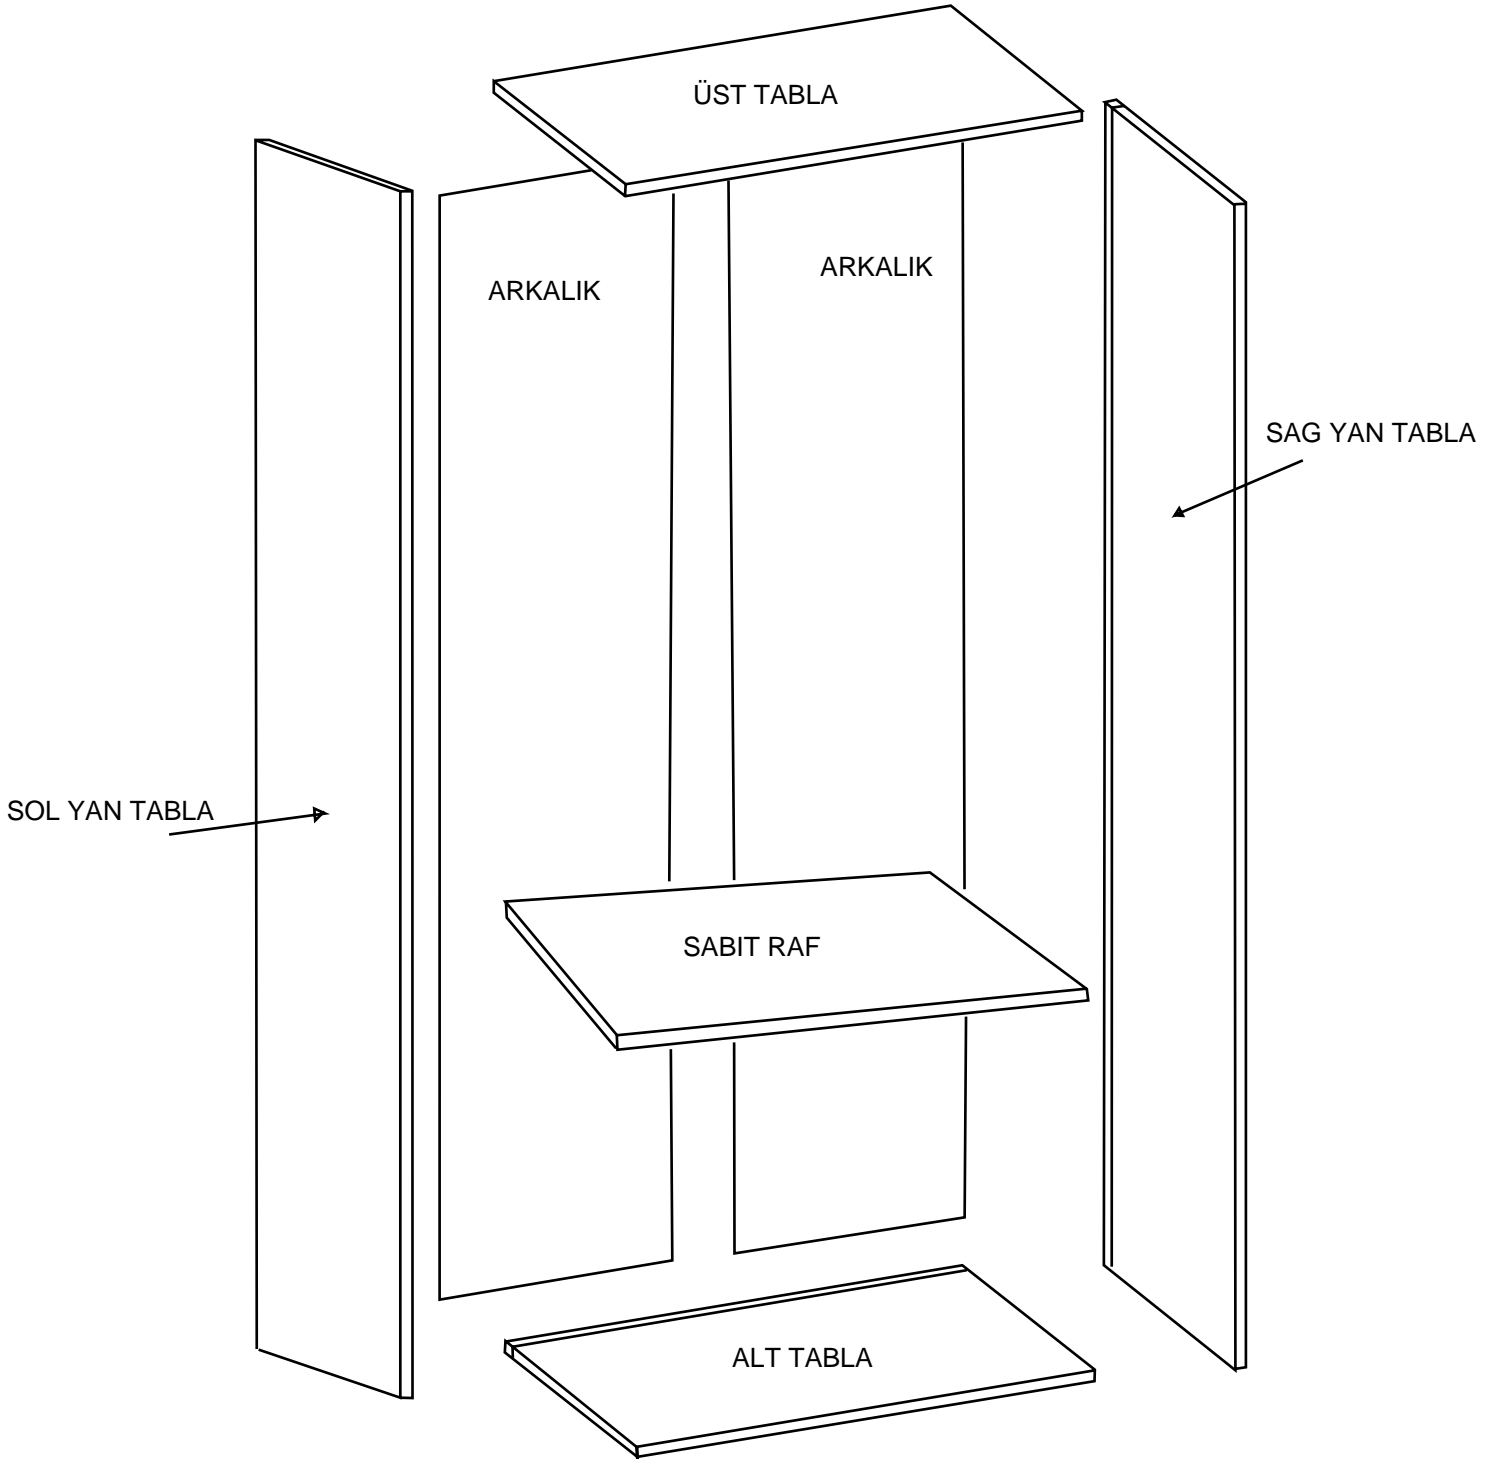

DEKOREX®

GVD 80 MODÜLÜ KULLANIM VE MONTAJ KILAVUZU

NOT 1- KAPAK MODELİ SATIN ALDIGINIZ ÜRÜN GRUBUNA GÖRE GÖRSELDEKİ KAPAKTAN FARKLI OLABILIR.

NOT 2- ÜRÜNDE BİR ADET RAF BULUNMAKTADIR, GÖRSEL DİĞER RAF SEÇENEKLERİNİ GÖRMENİZ İÇİNDİR.

PARCA LİSTESİ

SOL YAN TABLA	1 ADET
SAG YAN TABLA	1 ADET
ÜST TABLA	1 ADET
ALT TABLA	1 ADET
SABİT RAF	1 ADET
ARKALIK	2 ADET

- * Gövde montajının 2 kişi ile yapılması gerekmektedir.
- * Mobilya parçalarının zarar görmemesi için halı / kilim v.b. yumuşak malzeme üzerinde kurulması gerekmektedir.
- * Montaj anında takıldığınız herhangi bir noktada müşteri destek hattından yardım almanız gerekebilir.

SABIT RAFI DILEDIGINIZ SEKILDE MONTE EDEBILIRSINIZ.

9

* Duvar sabitleme aparatında dolaba takılacak kısma 18 mm sunta vidasi, duvara takılacak dübele 60 mm. Vida kullanılacaktır.

10

Aski flanslarında 18 mm sunta vidası kullanılacaktır.