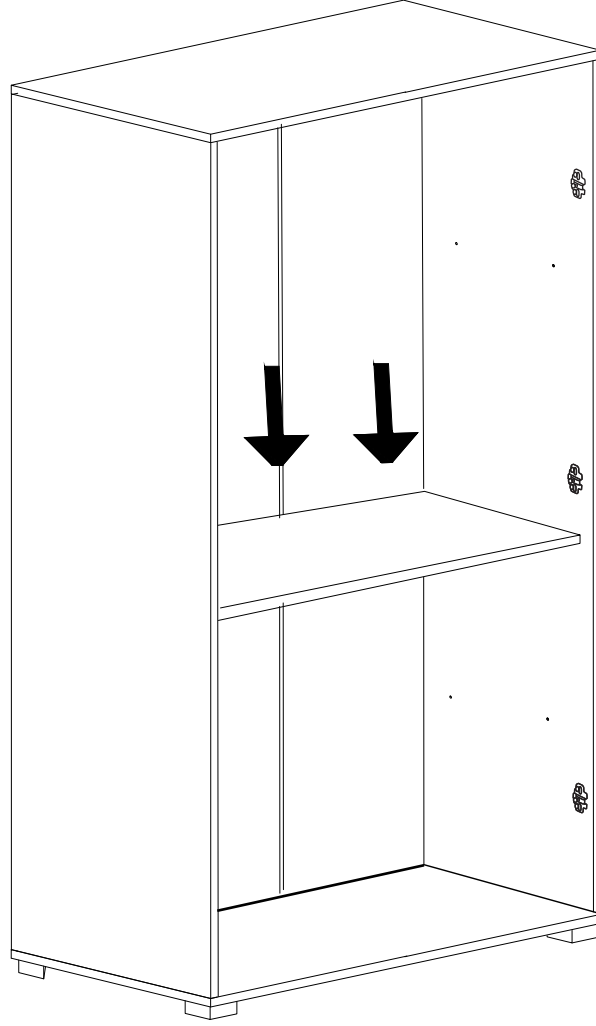

DEKOREX®

GVD 80 MODÜLÜ KULLANIM VE MONTAJ KILAVUZU

NOT 1- KAPAK MODELİ SATIN ALDIGINIZ ÜRÜN GRUBUNA GÖRE GÖRSELDEKİ KAPAKTAN FARKLI OLABILIR.

NOT 2- ÜRÜNDE BİR ADET RAF BULUNMAKTADIR, GÖRSEL DİĞER RAF SEÇENEKLERİNİ GÖRMENİZ İÇİNDİR.

PARCA LİSTESİ

SOL YAN TABLA	1 ADET
SAG YAN TABLA	1 ADET
ÜST TABLA	1 ADET
ALT TABLA	1 ADET
SABİT RAF	1 ADET
ARKALIK	2 ADET

- * Gövde montajının 2 kişi ile yapılması gerekmektedir.
- * Mobilya parçalarının zarar görmemesi için halı / kilim v.b. yumuşak malzeme üzerinde kurulması gerekmektedir.
- * Montaj anında takıldığınız herhangi bir noktada müşteri destek hattından yardım almanız gerekebilir.

SABIT RAFI DILEDIGINIZ SEKILDE MONTE EDEBILIRSINIZ.

9

* Duvar sabitleme aparatında dolaba takılacak kısma 18 mm sunta vidasi, duvara takılacak dübele 60 mm. Vida kullanılacaktır.

10

Aski flanslarında 18 mm sunta vidası kullanılacaktır.