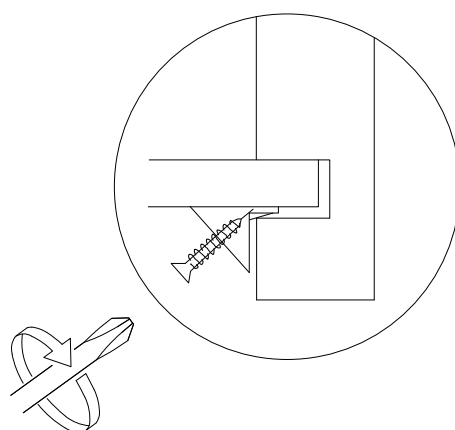

PARCA LİSTESİ

SOL YAN TABLA	1 ADET
SAG YAN TABLA	1 ADET
ÜST TABLA	1 ADET
ALT TABLA	1 ADET
SABİT RAF	1 ADET
ARKALIK	2 ADET

- * Gövde montajının 2 kişi ile yapılması gerekmektedir.
- * Mobilya parçalarının zarar görmemesi için halı / kilim v.b. yumuşak malzeme üzerinde kurulması gerekmektedir.
- * Montaj anında takıldığınız herhangi bir noktada müşteri destek hattından yardım almanız gerekebilir.

* KULPLAR KAPAK MODELİNE GÖRE DEĞİŞİKLİK GÖSTERDİĞİ İÇİN KAPAK KOLISİNDE YER ALMAKTADIR.

1

2

Ayaklarda 25 mm olan sunta vidası kullanılacaktır.

4

5

6

7

SABIT RAFI DILEDIGINIZ SEKILDE MONTE EDEBILIRSINIZ.

9

* Duvar sabitleme aparatında dolaba takılacak kısma 18 mm sunta vidasi, duvara takılacak dübele 60 mm. Vida kullanılacaktır.

10

Aski flanslarında 18 mm sunta vidası kullanılacaktır.

11

Menteselerde 18 mm sunta vidası kullanılacaktır.

12

NOT - KULP MODELİ SATIN ALDIGINIZ ÜRÜN GRUBUNA GÖRE GÖRSELDEKİ KULPTAN FARKLI OLABILIR.

- * Ürünün temizliđi için nemli bir bez kullanabilirsiniz.
- * Aşırı ıslak bez ile temizlik yapmayınız.
- * Ürünün su ve sıcak cisimler ile direk temas etmesine engel olunuz.
- * Ürünü sürükleyerek taşımayınız. En az iki kişi taşıyınız.
- * Vidaları çok sıkarak zorlamayınız.
- * Çakma işlemlerinde parçaları çok hafif darbe ile yuvalarına oturtunuz.