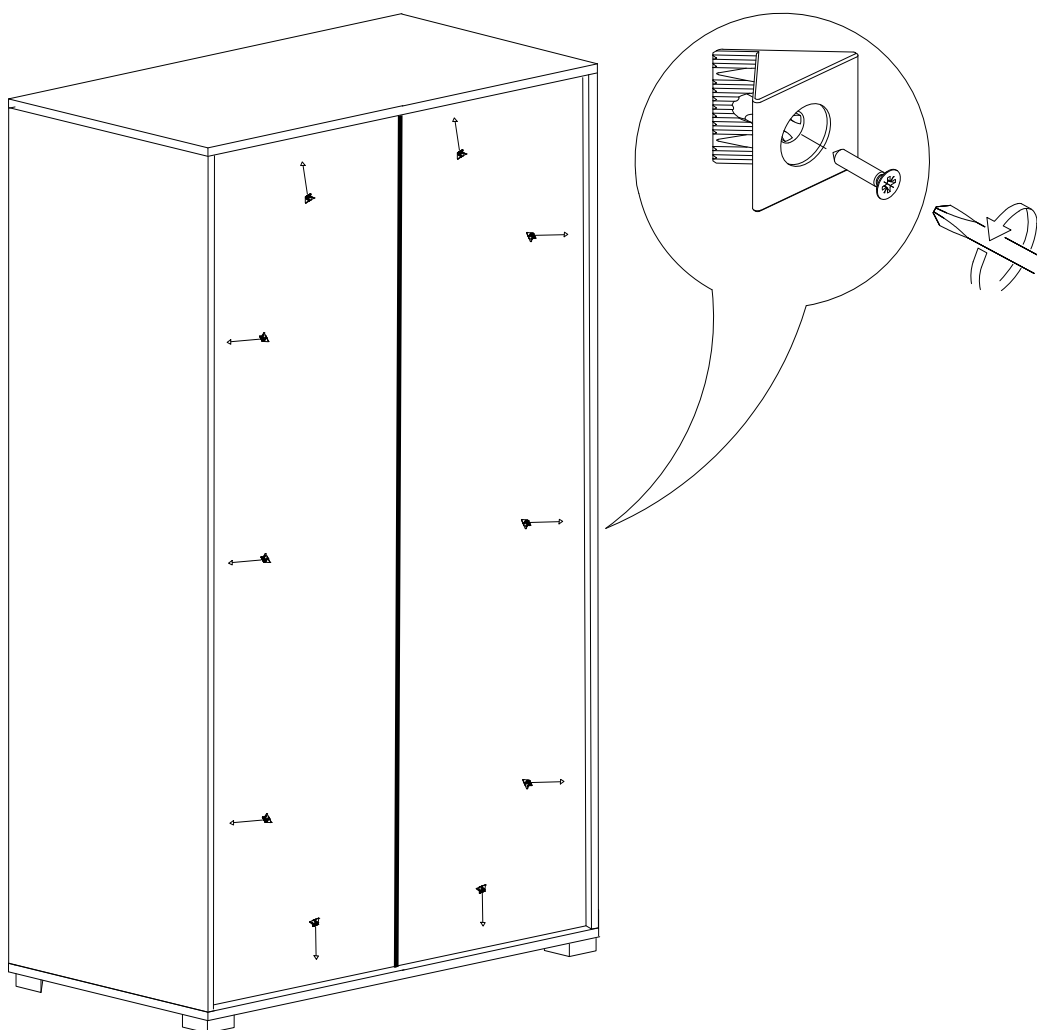

DEKOREX®

GVD 80 MODÜLÜ KULLANIM VE MONTAJ KILAVUZU

NOT 1- KAPAK MODELİ SATIN ALDIGINIZ ÜRÜN GRUBUNA GÖRE GÖRSELDEKİ KAPAKTAN FARKLI OLABILIR.

NOT 2- ÜRÜNDE BİR ADET RAF BULUNMAKTADIR, GÖRSEL DİĞER RAF SEÇENEKLERİNİ GÖRMENİZ İÇİNDİR.

PARCA LİSTESİ

SOL YAN TABLA	1 ADET
SAG YAN TABLA	1 ADET
ÜST TABLA	1 ADET
ALT TABLA	1 ADET
SABİT RAF	1 ADET
ARKALIK	2 ADET

- * Gövde montajının 2 kişi ile yapılması gerekmektedir.
- * Mobilya parçalarının zarar görmemesi için halı / kilim v.b. yumuşak malzeme üzerinde kurulması gerekmektedir.
- * Montaj anında takıldığınız herhangi bir noktada müşteri destek hattından yardım almanız gerekebilir.

SABIT RAFI DILEDIGINIZ SEKILDE MONTE EDEBILIRSINIZ.

9

* Duvar sabitleme aparatında dolaba takılacak kısma 18 mm sunta vidasi, duvara takılacak dübele 60 mm. Vida kullanılacaktır.

10

Aski flanslarında 18 mm sunta vidası kullanılacaktır.