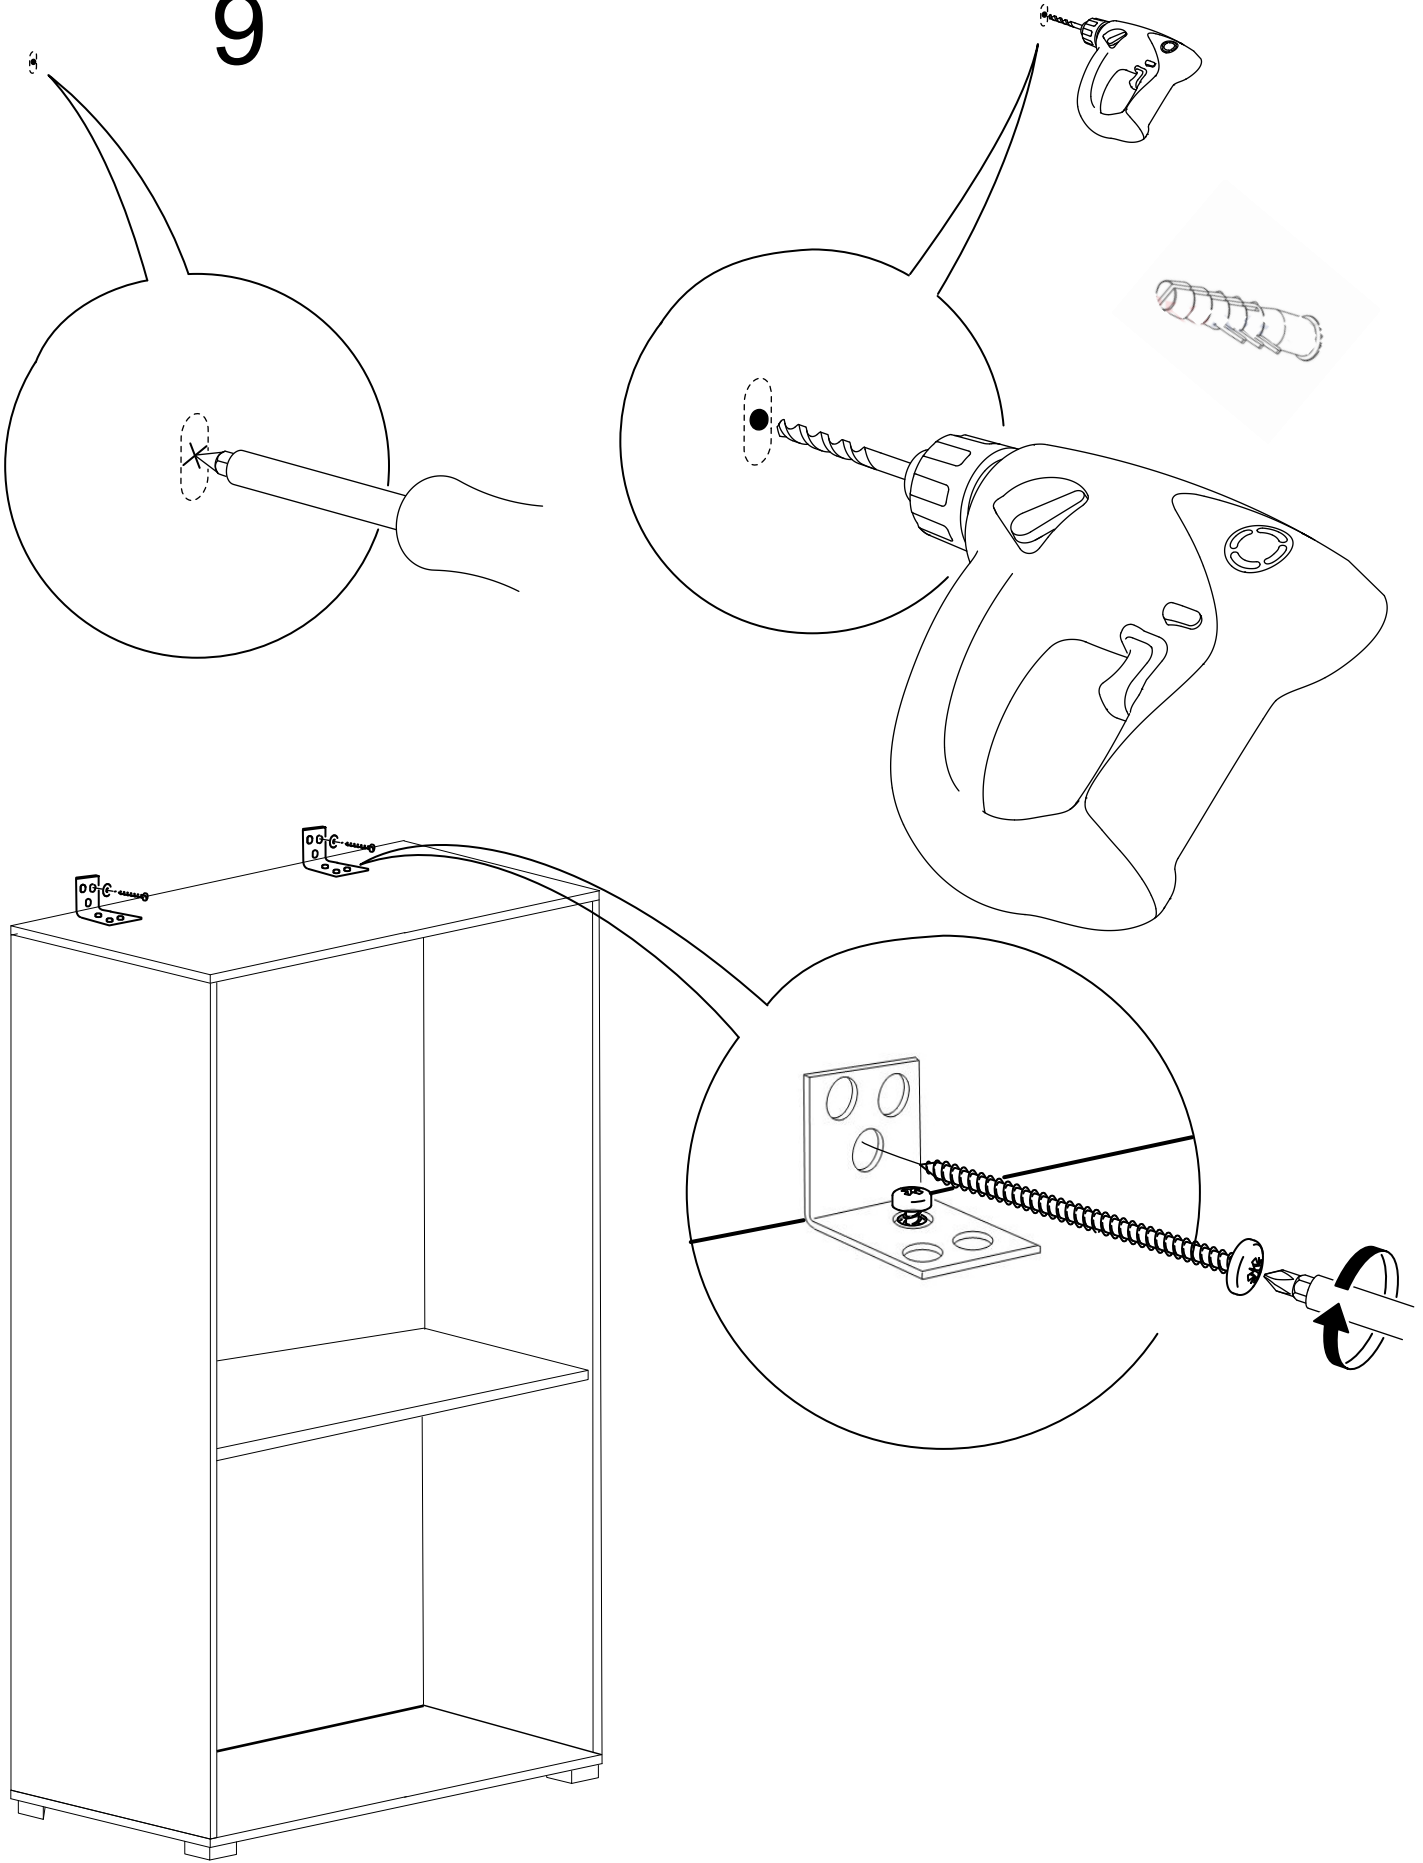

PARCA LİSTESİ

SOL YAN TABLA	1 ADET
SAG YAN TABLA	1 ADET
ÜST TABLA	1 ADET
ALT TABLA	1 ADET
SABİT RAF	1 ADET
ARKALIK	2 ADET

- * Gövde montajının 2 kişi ile yapılması gerekmektedir.
- * Mobilya parçalarının zarar görmemesi için halı / kilim v.b. yumuşak malzeme üzerinde kurulması gerekmektedir.
- * Montaj anında takıldığınız herhangi bir noktada müşteri destek hattından yardım almanız gerekebilir.

SABIT RAFI DILEDIGINIZ SEKILDE MONTE EDEBILIRSINIZ.

9

* Duvar sabitleme aparatında dolaba takılacak kısma 18 mm sunta vidasi, duvara takılacak dübele 60 mm. Vida kullanılacaktır.

10

Aski flanslarında 18 mm sunta vidası kullanılacaktır.