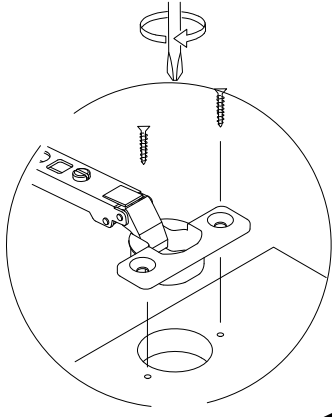

12

SABIT RAFI DILEDIGINIZ SEKILDE MONTE EDEBILIRSINIZ.

13

Arkalik sabitleme plastiginde 18 mm sunta vidasi kullanılacaktır.

14

Aski flanlarinda 18 mm sunta vidasi kullanılacaktır.

15

* Duvar sabitleme aparatında dolaba takılacak kısma 18 mm sunta vidası, duvara takılacak dübele 60 mm. Vida kullanılacaktır.

16

Menteselerde 18 mm sunta vidasi kullanılacaktır.

6x

17

- * Ürünün temizliđi için nemli bir bez kullanabilirsiniz.
- * Aşırı ıslak bez ile temizlik yapmayınız.
- * Ürünün su ve sıcak cisimler ile direk temas etmesine engel olunuz.
- * Ürünü sürükleyerek taşımayınız. En az iki kişi taşıyınız.
- * Vidaları çok sıkarak zorlamayınız.
- * Çakma işlemlerinde parçaları çok hafif darbe ile yuvalarına oturtunuz.
- * Eger birden fazla modülü birleştirmek sozkonusu ise 30 mm sunta vidası kullanılmalıdır.