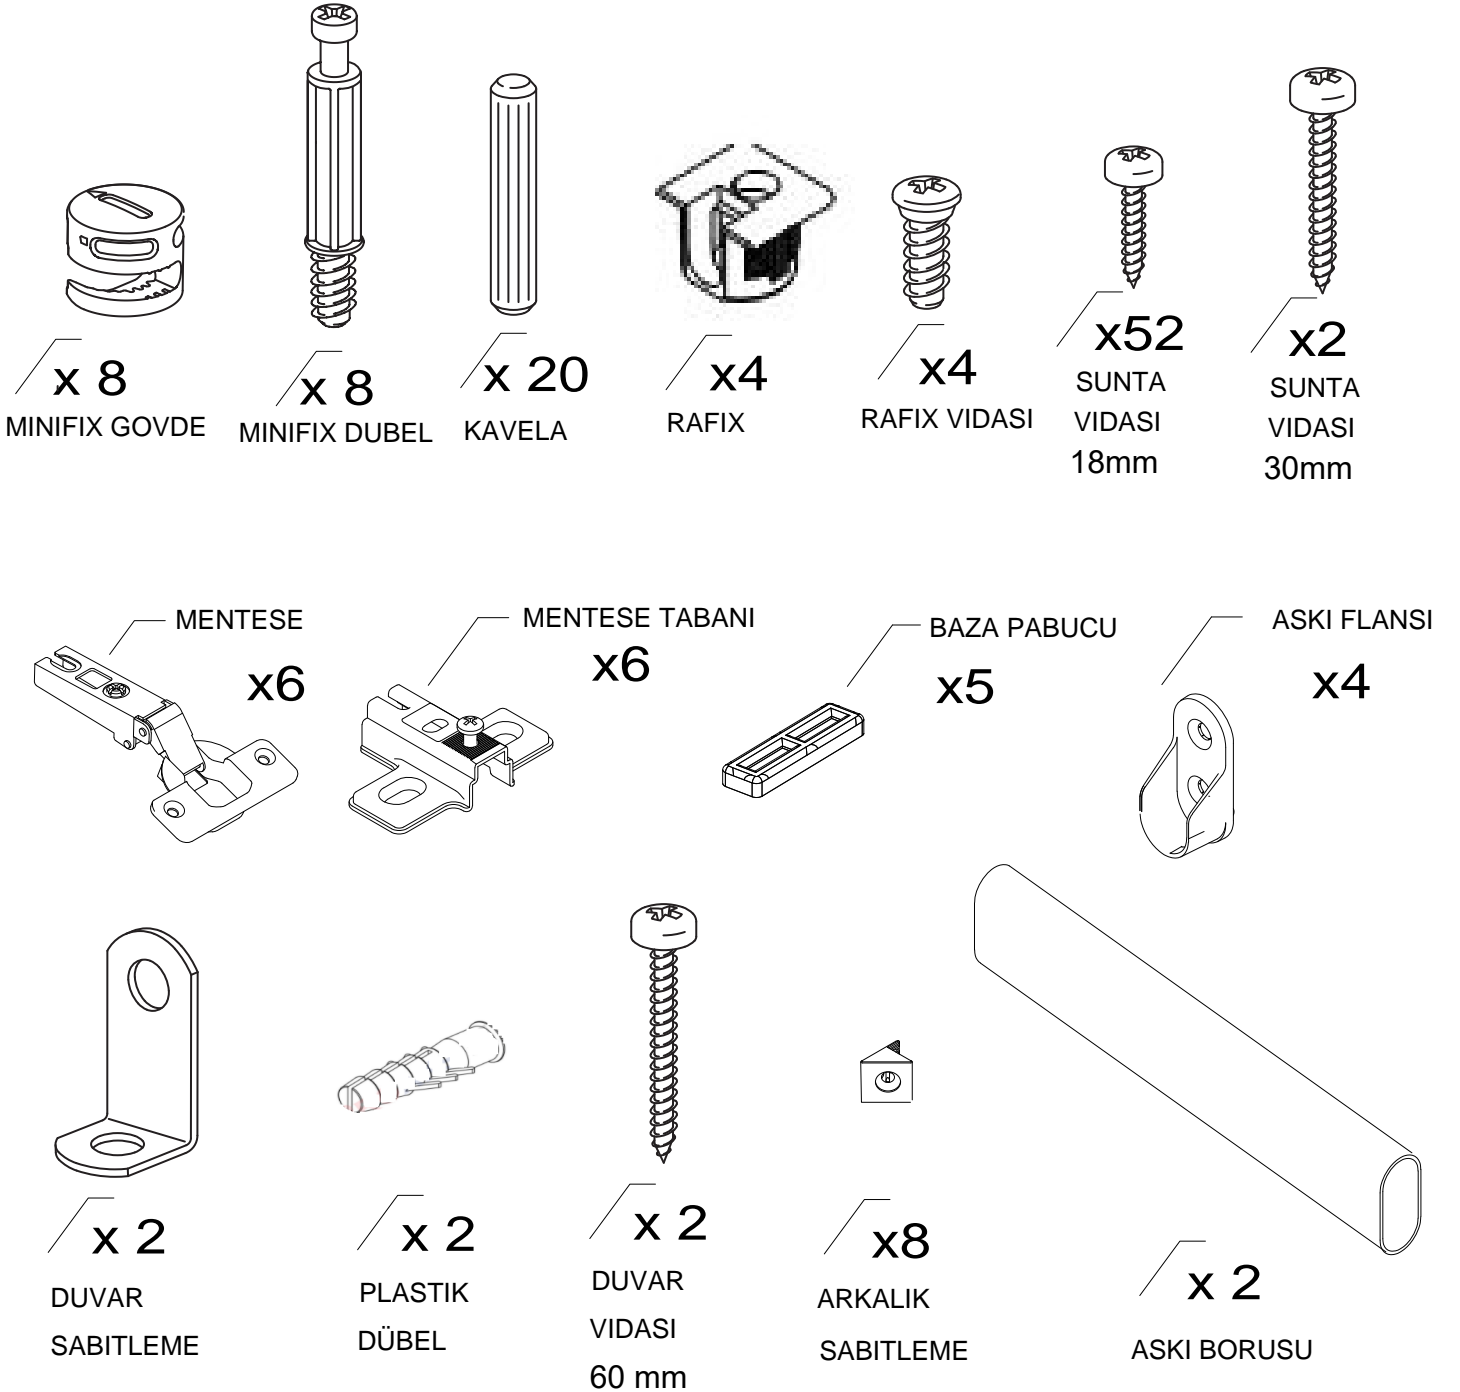

- Gövde montajının 2 kişi ile yapılması gerekmektedir.
- Mobilya parçalarının zarar görmemesi için halı / kilim v.b. yumuşak malzeme üzerinde kurulması gerekmektedir.
- Montaj anında takıldığınız herhangi bir noktada müşteri destek hattından yardım almanız gerekebilir.

* KULPLAR KAPAK MODELİNE GÖRE DEĞİŞİKLİK GÖSTERDİĞİ İÇİN KAPAK KOLISİNDE YER ALMAKTADIR.