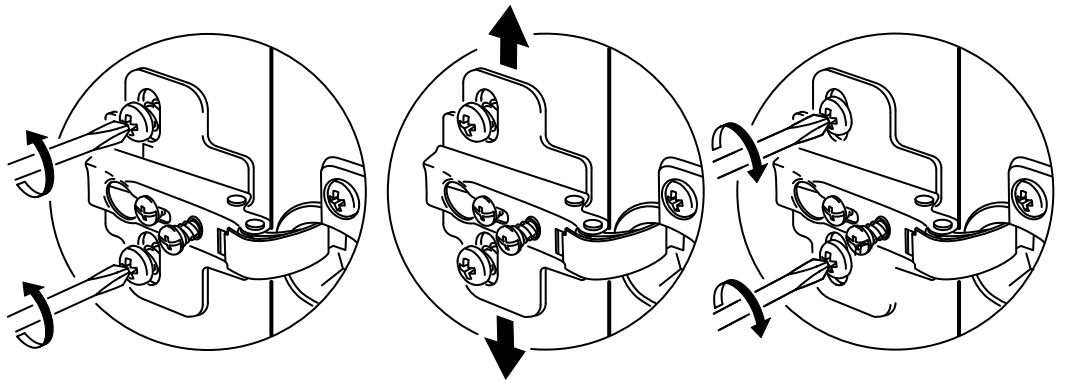

16

Menteselerde 18 mm sunta vidasi kullanılacaktır.

6x

17

- * Ürünün temizliđi için nemli bir bez kullanabilirsiniz.
- * Aşırı ıslak bez ile temizlik yapmayınız.
- * Ürünün su ve sıcak cisimler ile direk temas etmesine engel olunuz.
- * Ürünü sürükleyerek taşımayınız. En az iki kişi taşıyınız.
- * Vidaları çok sıkarak zorlamayınız.
- * Çakma işlemlerinde parçaları çok hafif darbe ile yuvalarına oturtunuz.
- * Eger birden fazla modülü birleştirmek sozkonusu ise 30 mm sunta vidası kullanılmalıdır.