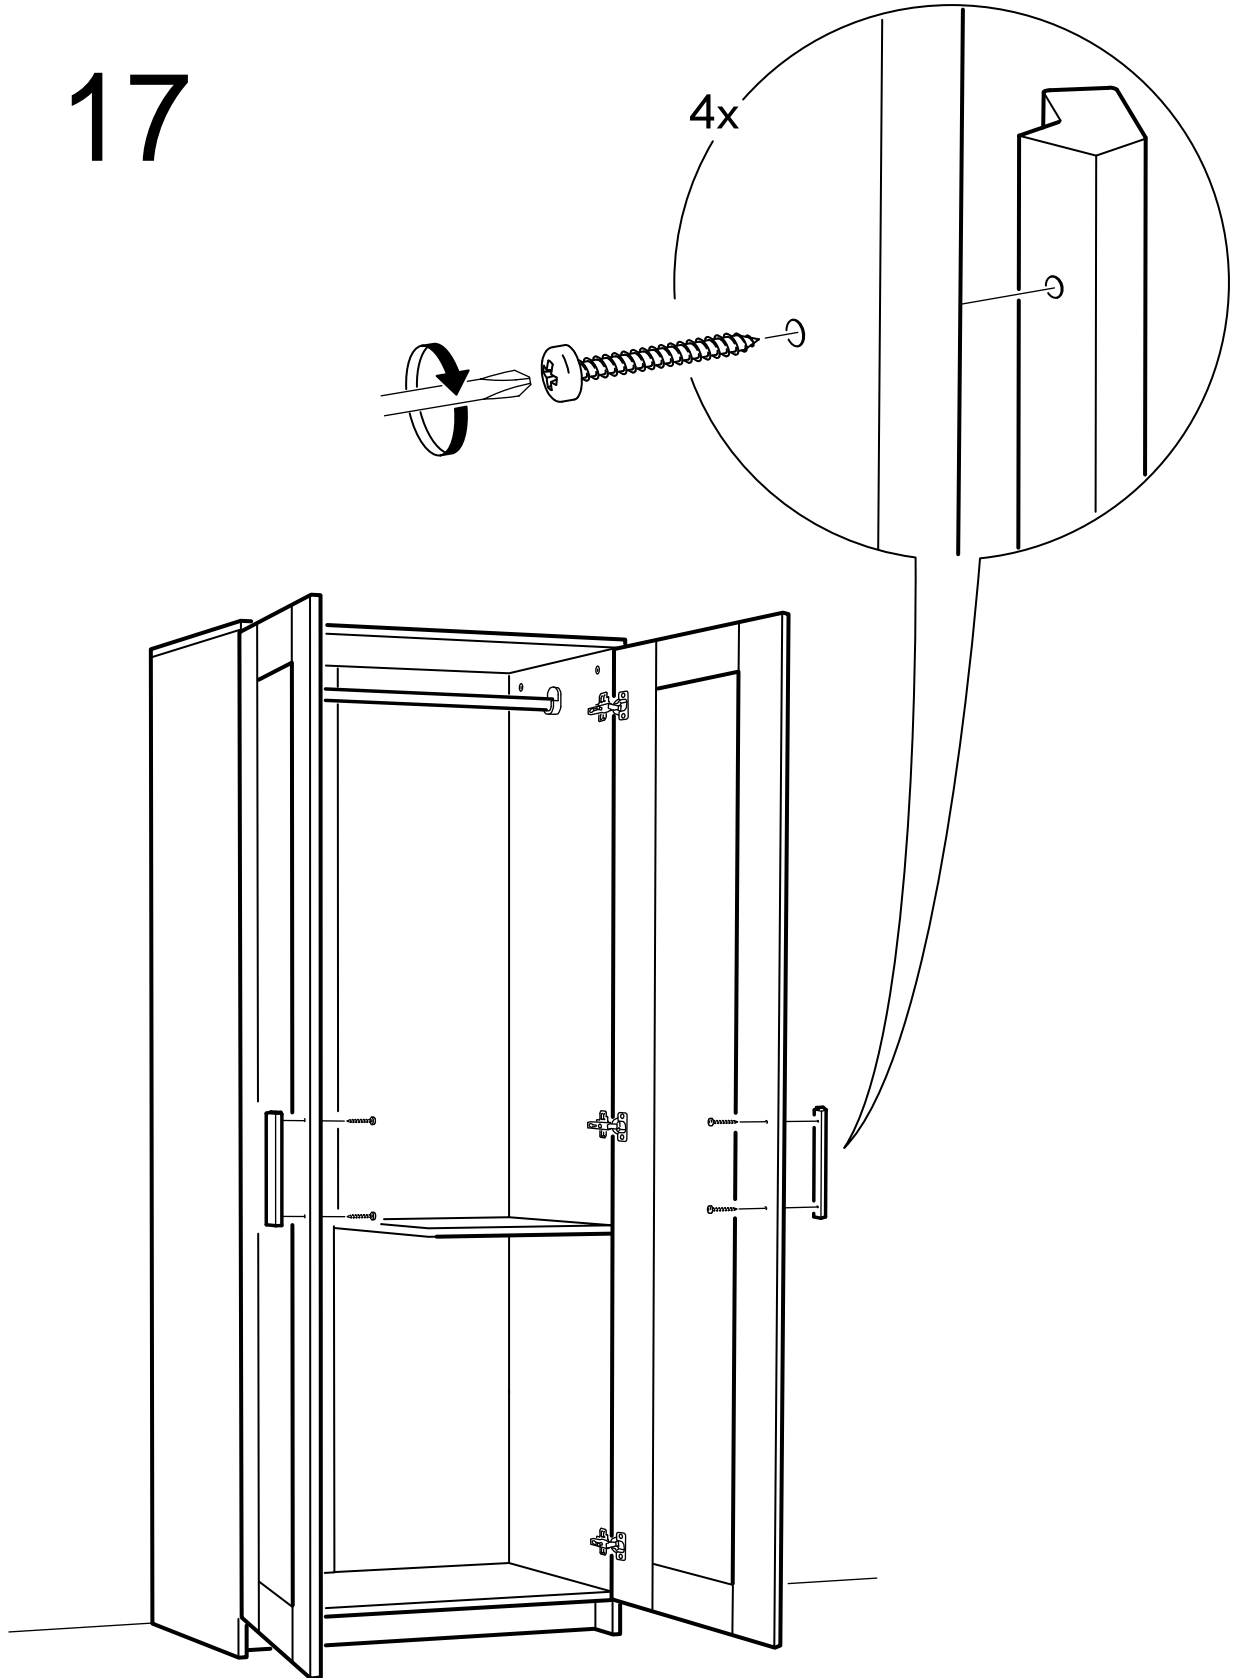

16

Menteselerde 18 mm sunta vidasi kullanılacaktır.

6x

17

- * Ürünün temizliđi için nemli bir bez kullanabilirsiniz.
- * Aşırı ıslak bez ile temizlik yapmayınız.
- * Ürünün su ve sıcak cisimler ile direk temas etmesine engel olunuz.
- * Ürünü sürükleyerek taşımayınız. En az iki kişi taşıyınız.
- * Vidaları çok sıkarak zorlamayınız.
- * Çakma işlemlerinde parçaları çok hafif darbe ile yuvalarına oturtunuz.
- * Eger birden fazla modülü birleştirmek sozkonusu ise 30 mm sunta vidası kullanılmalıdır.