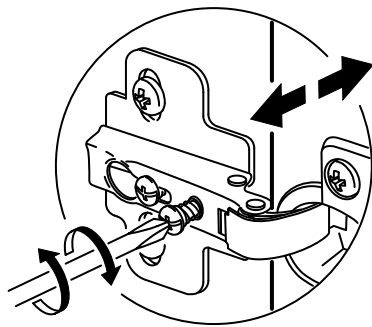

16

Menteselerde 18 mm sunta vidasi kullanılacaktır.

6x

17

- * Ürünün temizliđi için nemli bir bez kullanabilirsiniz.
- * Aşırı ıslak bez ile temizlik yapmayınız.
- * Ürünün su ve sıcak cisimler ile direk temas etmesine engel olunuz.
- * Ürünü sürükleyerek taşımayınız. En az iki kişi taşıyınız.
- * Vidaları çok sıkarak zorlamayınız.
- * Çakma işlemlerinde parçaları çok hafif darbe ile yuvalarına oturtunuz.
- * Eger birden fazla modülü birleştirmek sozkonusu ise 30 mm sunta vidası kullanılmalıdır.