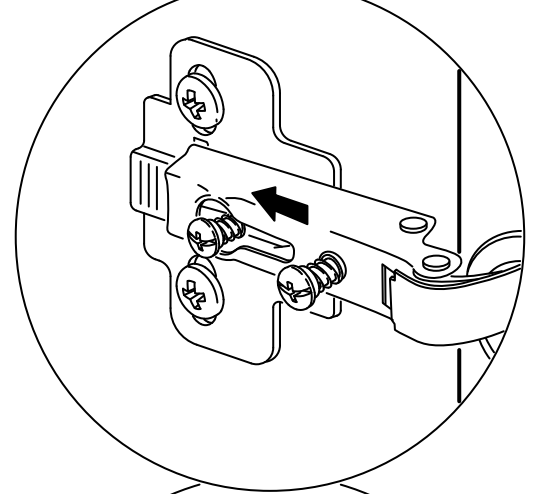

12

SABIT RAFI DILEDIGINIZ SEKILDE MONTE EDEBILIRSINIZ.

13

Arkalik sabitleme plastiginde 18 mm sunta vidasi kullanılacaktır.

14

Aski flanlarinda 18 mm sunta vidasi kullanılacaktır.

15

* Duvar sabitleme aparatında dolaba takılacak kısma 18 mm sunta vidası, duvara takılacak dübele 60 mm. Vida kullanılacaktır.

16

Menteselerde 18 mm sunta vidasi kullanılacaktır.

6x

17

- * Ürünün temizliđi için nemli bir bez kullanabilirsiniz.
- * Aşırı ıslak bez ile temizlik yapmayınız.
- * Ürünün su ve sıcak cisimler ile direk temas etmesine engel olunuz.
- * Ürünü sürükleyerek taşımayınız. En az iki kişi taşıyınız.
- * Vidaları çok sıkarak zorlamayınız.
- * Çakma işlemlerinde parçaları çok hafif darbe ile yuvalarına oturtunuz.
- * Eger birden fazla modülü birleştirmek sozkonusu ise 30 mm sunta vidası kullanılmalıdır.