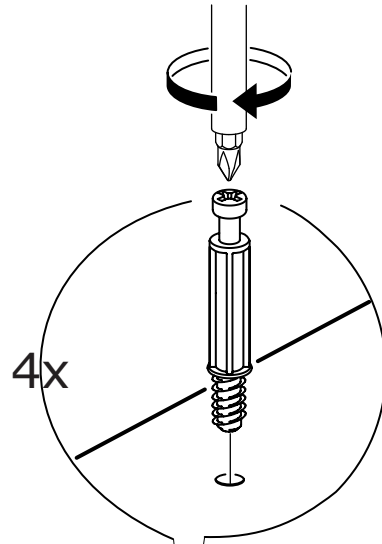

PARÇA LİSTESİ

1 SOL YAN TABLA	1 ADET
2 SAG YAN TABLA	1 ADET
3 ÜST TABLA	1 ADET
4 ALT TABLA	1 ADET
5 SABIT RAF	1 ADET
6 BAZA	2 ADET
7 ARKALIK	2 ADET

- * Gövde montajının 2 kişi ile yapılması gerekmektedir.
- * Mobilya parçalarının zarar görmemesi için halı / kilim v.b. yumuşak malzeme üzerinde kurulması gerekmektedir.
- * Montaj anında takıldığınız herhangi bir noktada müşteri destek hattından yardım almanız gerekebilir.

* KULPLAR KAPAK MODELİNE GÖRE DEĞİŞİKLİK GÖSTERDİĞİ İÇİN KAPAK KOLISİNDE YER ALMAKTADIR.

1

2

1 SOL YAN TABLA

2 SAG YAN TABLA

3

3 ÜST TABLA

4 ALT TABLA