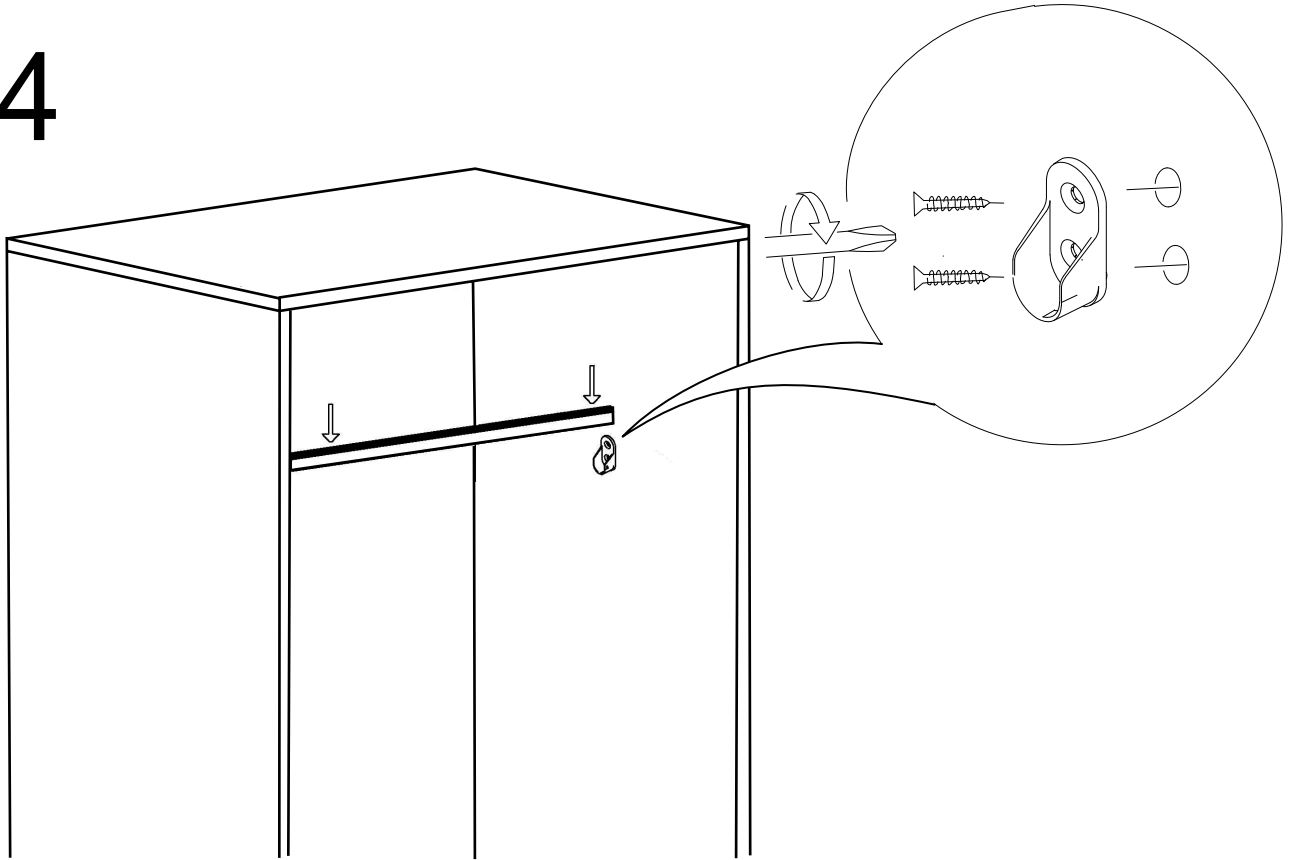

12

SABIT RAFI DILEDIGINIZ SEKILDE MONTE EDEBILIRSINIZ.

13

Arkalik sabitleme plastiginde 18 mm sunta vidasi kullanılacaktır.

14

Aski flanlarinda 18 mm sunta vidasi kullanılacaktır.

15

* Duvar sabitleme aparatında dolaba takılacak kısma 18 mm sunta vidası, duvara takılacak dübele 60 mm. Vida kullanılacaktır.