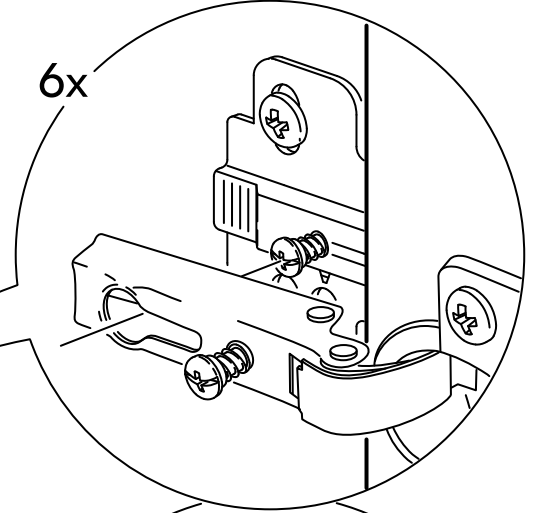

Menteselerde 18 mm sunta vidasi kullanılacaktır.

6x