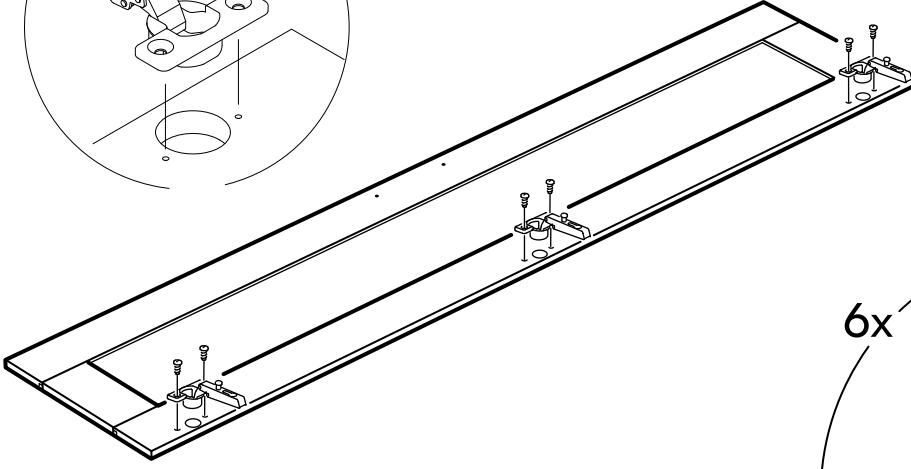

16

Menteselerde 18 mm sunta vidasi kullanılacaktır.

6x