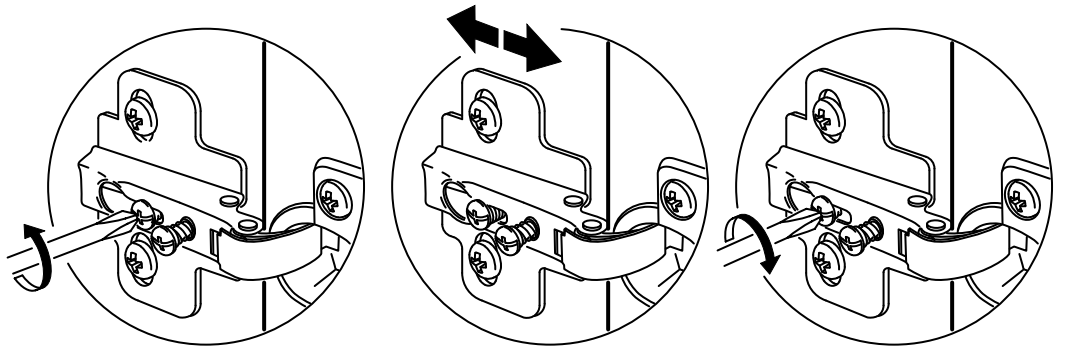

16

Menteselerde 18 mm sunta vidasi kullanılacaktır.

6x

17

- * Ürünün temizliđi için nemli bir bez kullanabilirsiniz.
- * Aşırı ıslak bez ile temizlik yapmayınız.
- * Ürünün su ve sıcak cisimler ile direk temas etmesine engel olunuz.
- * Ürünü sürükleyerek taşımayınız. En az iki kişi taşıyınız.
- * Vidaları çok sıkarak zorlamayınız.
- * Çakma işlemlerinde parçaları çok hafif darbe ile yuvalarına oturtunuz.
- * Eger birden fazla modülü birleştirmek sozkonusu ise 30 mm sunta vidası kullanılmalıdır.