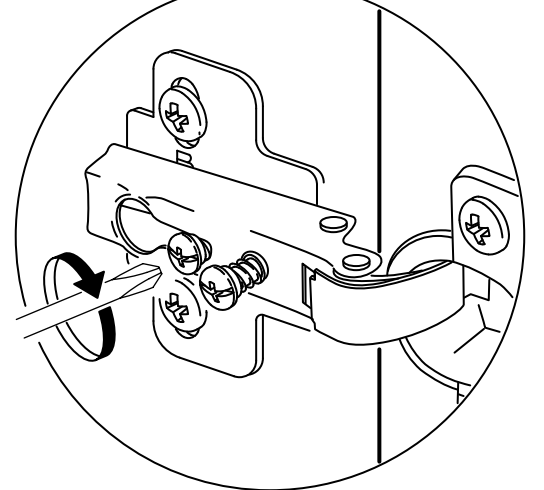

12

SABIT RAFI DILEDIGINIZ SEKILDE MONTE EDEBILIRSINIZ.

13

Arkalik sabitleme plastiginde 18 mm sunta vidasi kullanılacaktır.

14

Aski flanlarinda 18 mm sunta vidasi kullanılacaktır.

15

* Duvar sabitleme aparatında dolaba takılacak kısma 18 mm sunta vidası, duvara takılacak dübele 60 mm. Vida kullanılacaktır.

16

Menteselerde 18 mm sunta vidasi kullanılacaktır.

6x

17

- * Ürünün temizliđi için nemli bir bez kullanabilirsiniz.
- * Aşırı ıslak bez ile temizlik yapmayınız.
- * Ürünün su ve sıcak cisimler ile direk temas etmesine engel olunuz.
- * Ürünü sürükleyerek taşımayınız. En az iki kişi taşıyınız.
- * Vidaları çok sıkarak zorlamayınız.
- * Çakma işlemlerinde parçaları çok hafif darbe ile yuvalarına oturtunuz.
- * Eger birden fazla modülü birleştirmek sozkonusu ise 30 mm sunta vidası kullanılmalıdır.