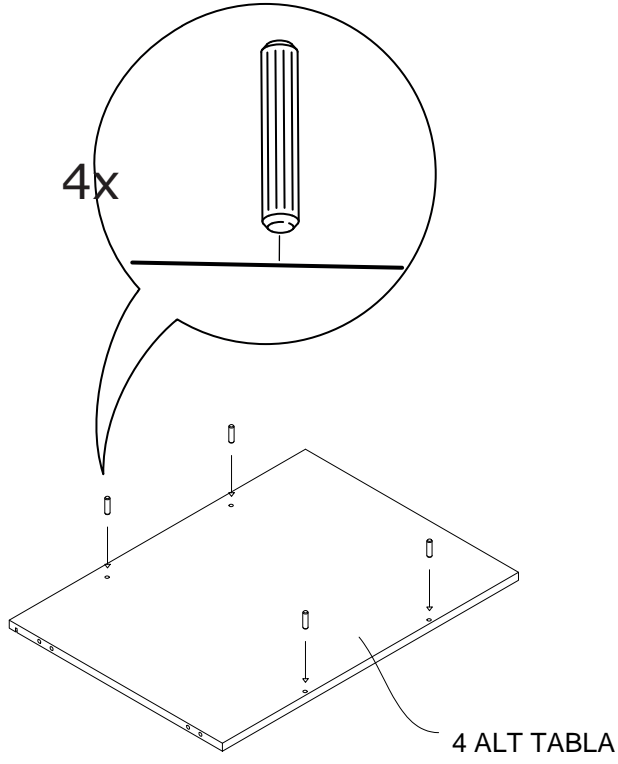

PARÇA LİSTESİ

1 SOL YAN TABLA	1 ADET
2 SAG YAN TABLA	1 ADET
3 ÜST TABLA	1 ADET
4 ALT TABLA	1 ADET
5 SABIT RAF	1 ADET
6 BAZA	2 ADET
7 ARKALIK	2 ADET

- * Gövde montajının 2 kişi ile yapılması gerekmektedir.
- * Mobilya parçalarının zarar görmemesi için halı / kilim v.b. yumuşak malzeme üzerinde kurulması gerekmektedir.
- * Montaj anında takıldığınız herhangi bir noktada müşteri destek hattından yardım almanız gerekebilir.

* KULPLAR KAPAK MODELİNE GÖRE DEĞİŞİKLİK GÖSTERDİĞİ İÇİN KAPAK KOLISİNDE YER ALMAKTADIR.

1

2

1 SOL YAN TABLA

2 SAG YAN TABLA

3

3 ÜST TABLA

4 ALT TABLA