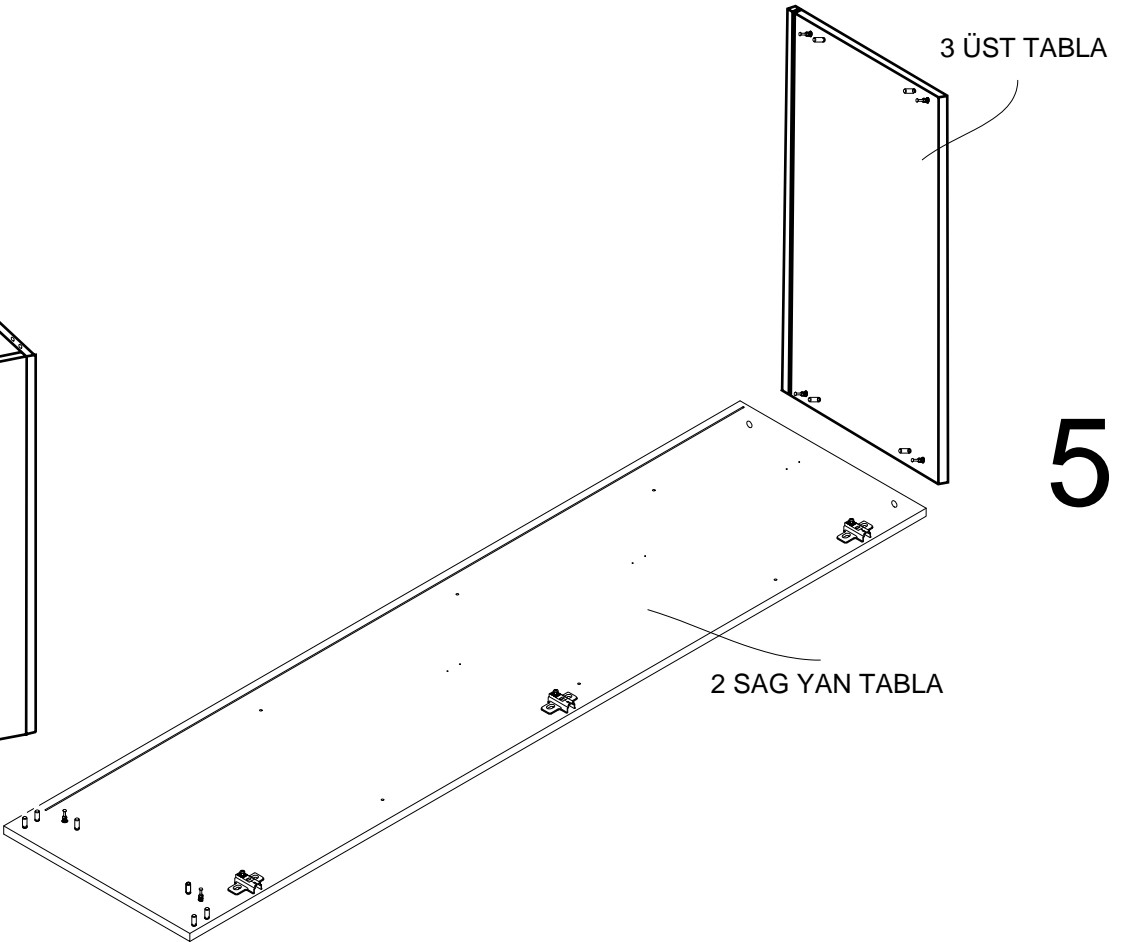

PARÇA LİSTESİ

1 SOL YAN TABLA	1 ADET
2 SAG YAN TABLA	1 ADET
3 ÜST TABLA	1 ADET
4 ALT TABLA	1 ADET
5 SABIT RAF	1 ADET
6 BAZA	2 ADET
7 ARKALIK	2 ADET

- * Gövde montajının 2 kişi ile yapılması gerekmektedir.
- * Mobilya parçalarının zarar görmemesi için halı / kilim v.b. yumuşak malzeme üzerinde kurulması gerekmektedir.
- * Montaj anında takıldığınız herhangi bir noktada müşteri destek hattından yardım almanız gerekebilir.

* KULPLAR KAPAK MODELİNE GÖRE DEĞİŞİKLİK GÖSTERDİĞİ İÇİN KAPAK KOLISİNDE YER ALMAKTADIR.

1

2

1 SOL YAN TABLA

2 SAG YAN TABLA

3

3 ÜST TABLA

4 ALT TABLA