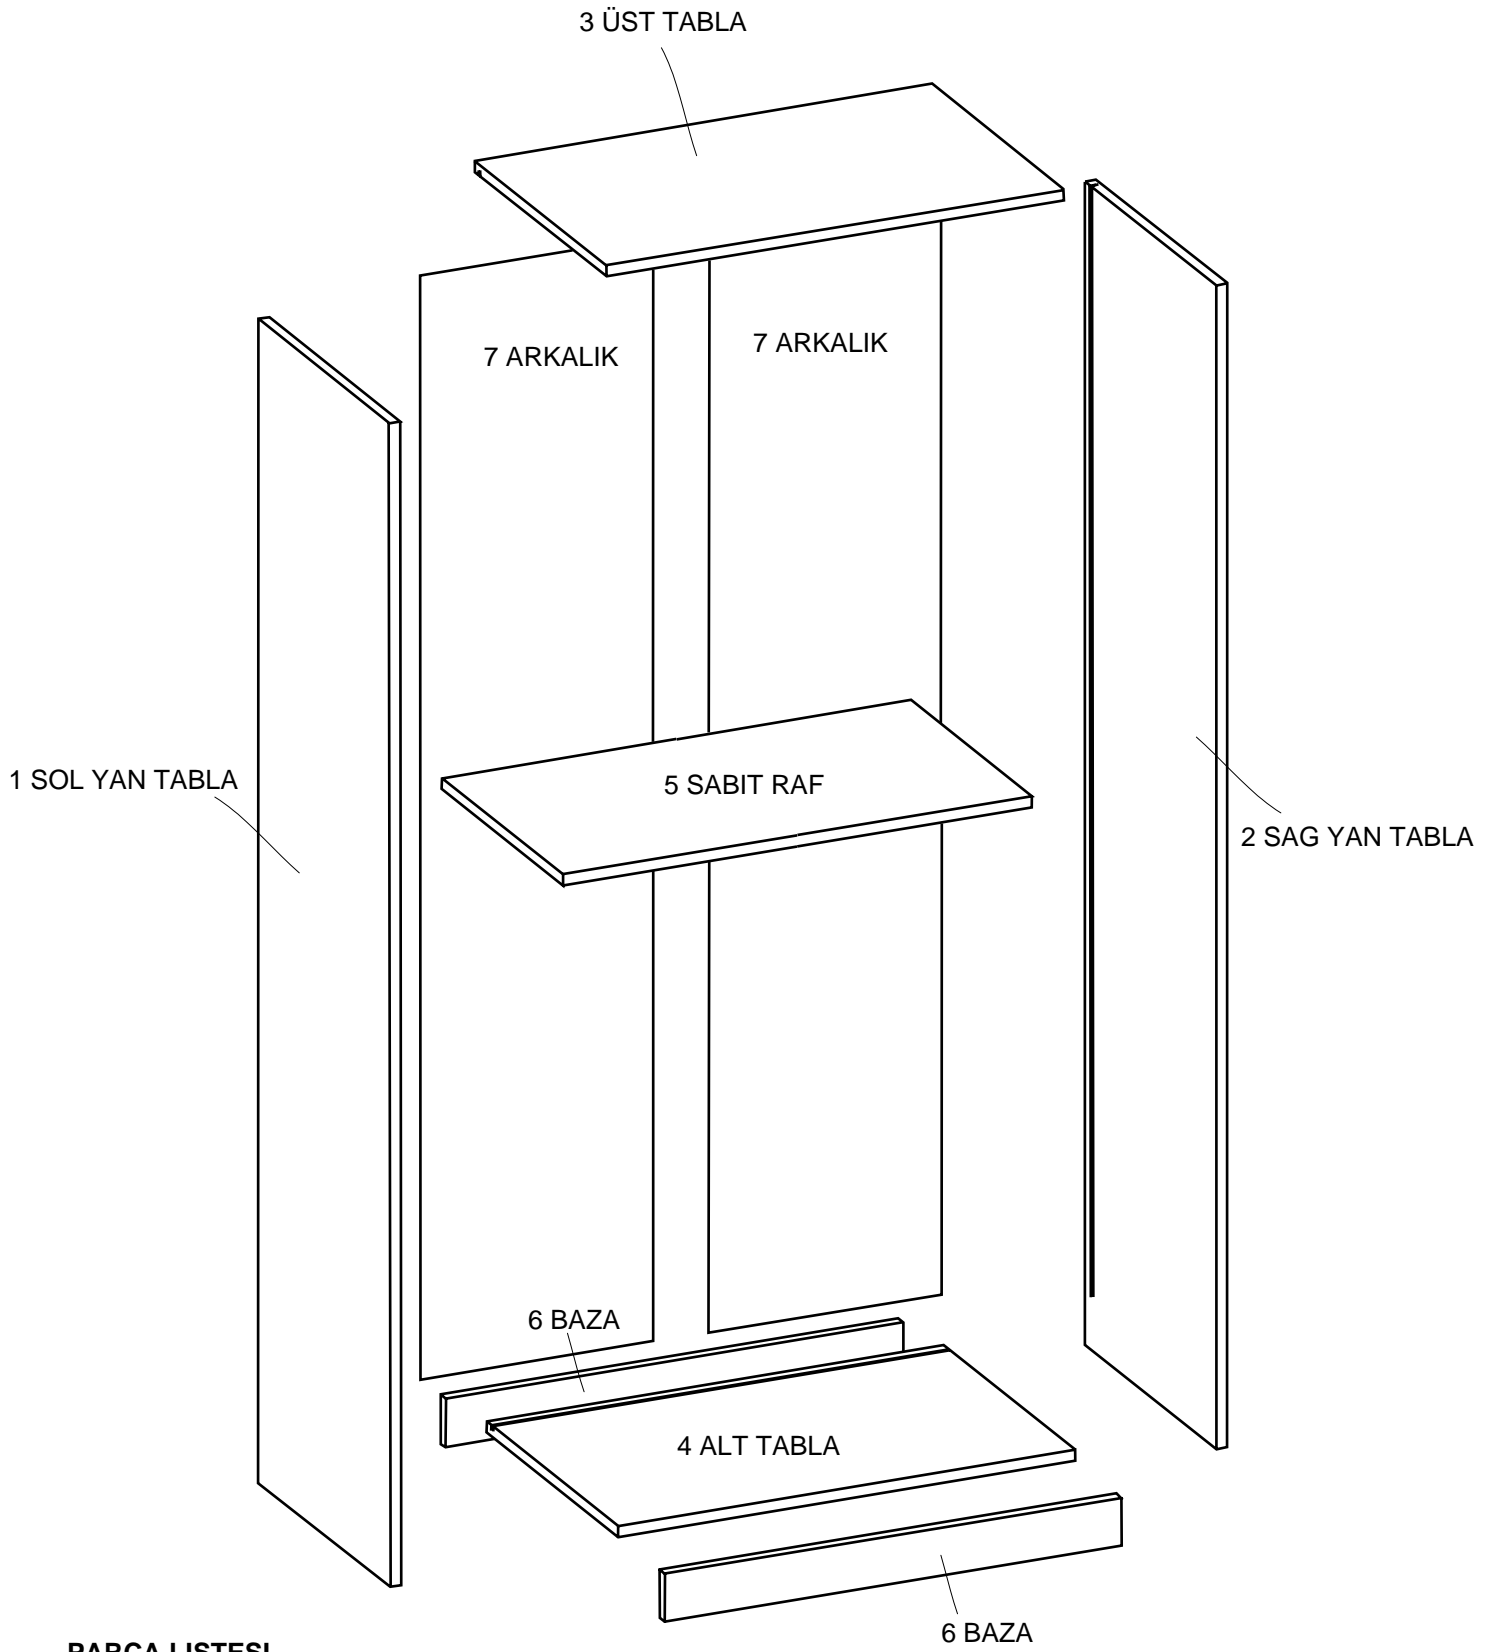

DEKOREX®

GVD 80 MODÜLÜ KULLANIM VE MONTAJ KILAVUZU

NOT 1- KAPAK MODELİ SATIN ALDIGINIZ ÜRÜN GRUBUNA GÖRE GÖRSELDEKİ KAPAKTAN FARKLI OLABILIR.

NOT 2- ÜRÜNDE BİR ADET RAF BULUNMAKTADIR, GÖRSEL DİĞER RAF SEÇENEKLERİNİ GÖRMENİZ İÇİNDİR.

PARÇA LİSTESİ

1 SOL YAN TABLA	1 ADET
2 SAG YAN TABLA	1 ADET
3 ÜST TABLA	1 ADET
4 ALT TABLA	1 ADET
5 SABIT RAF	1 ADET
6 BAZA	2 ADET
7 ARKALIK	2 ADET

- * Gövde montajının 2 kişi ile yapılması gerekmektedir.
- * Mobilya parçalarının zarar görmemesi için halı / kilim v.b. yumuşak malzeme üzerinde kurulması gerekmektedir.
- * Montaj anında takıldığınız herhangi bir noktada müşteri destek hattından yardım almanız gerekebilir.

* KULPLAR KAPAK MODELİNE GÖRE DEĞİŞİKLİK GÖSTERDİĞİ İÇİN KAPAK KOLISİNDE YER ALMAKTADIR.

1

2

1 SOL YAN TABLA

2 SAG YAN TABLA

3

3 ÜST TABLA

4 ALT TABLA

12

SABIT RAFI DILEDIGINIZ SEKILDE MONTE EDEBILIRSINIZ.

13

Arkalik sabitleme plastiginde 18 mm sunta vidasi kullanılacaktır.

14

Aski flanlarinda 18 mm sunta vidasi kullanılacaktır.

15

* Duvar sabitleme aparatında dolaba takılacak kısma 18 mm sunta vidası, duvara takılacak dübele 60 mm. Vida kullanılacaktır.