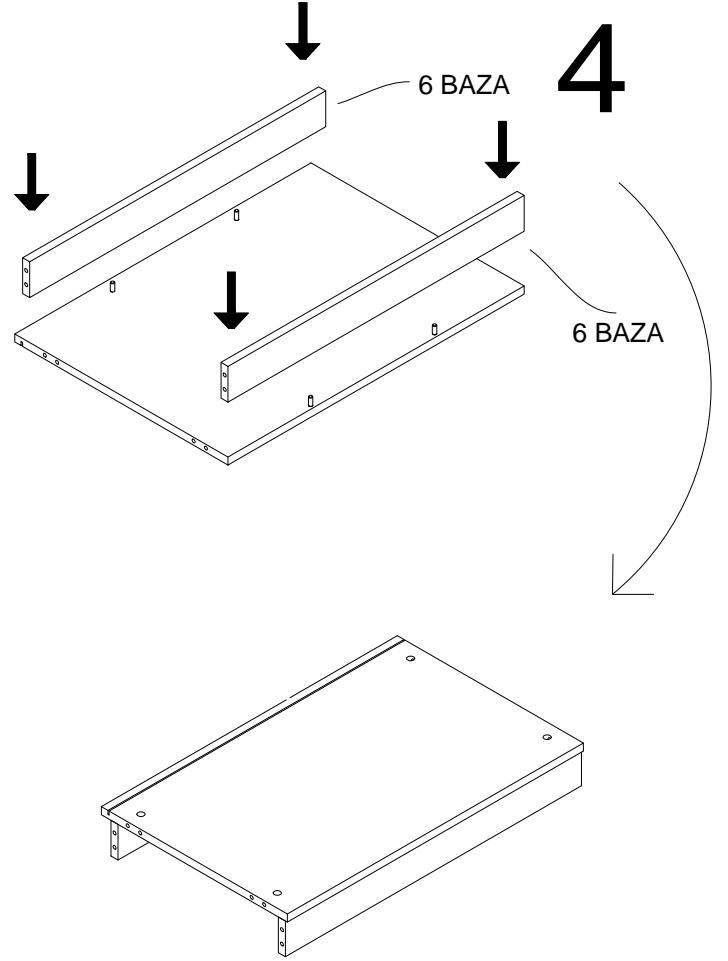

DEKOREX®

GVD 80 MODÜLÜ KULLANIM VE MONTAJ KILAVUZU

NOT 1- KAPAK MODELİ SATIN ALDIGINIZ ÜRÜN GRUBUNA GÖRE GÖRSELDEKİ KAPAKTAN FARKLI OLABILIR.

NOT 2- ÜRÜNDE BİR ADET RAF BULUNMAKTADIR, GÖRSEL DİĞER RAF SEÇENEKLERİNİ GÖRMENİZ İÇİNDİR.

PARÇA LİSTESİ

1 SOL YAN TABLA	1 ADET
2 SAG YAN TABLA	1 ADET
3 ÜST TABLA	1 ADET
4 ALT TABLA	1 ADET
5 SABIT RAF	1 ADET
6 BAZA	2 ADET
7 ARKALIK	2 ADET

- * Gövde montajının 2 kişi ile yapılması gerekmektedir.
- * Mobilya parçalarının zarar görmemesi için halı / kilim v.b. yumuşak malzeme üzerinde kurulması gerekmektedir.
- * Montaj anında takıldığınız herhangi bir noktada müşteri destek hattından yardım almanız gerekebilir.

* KULPLAR KAPAK MODELİNE GÖRE DEĞİŞİKLİK GÖSTERDİĞİ İÇİN KAPAK KOLISİNDE YER ALMAKTADIR.

1

2

1 SOL YAN TABLA

2 SAG YAN TABLA

3

3 ÜST TABLA

4 ALT TABLA