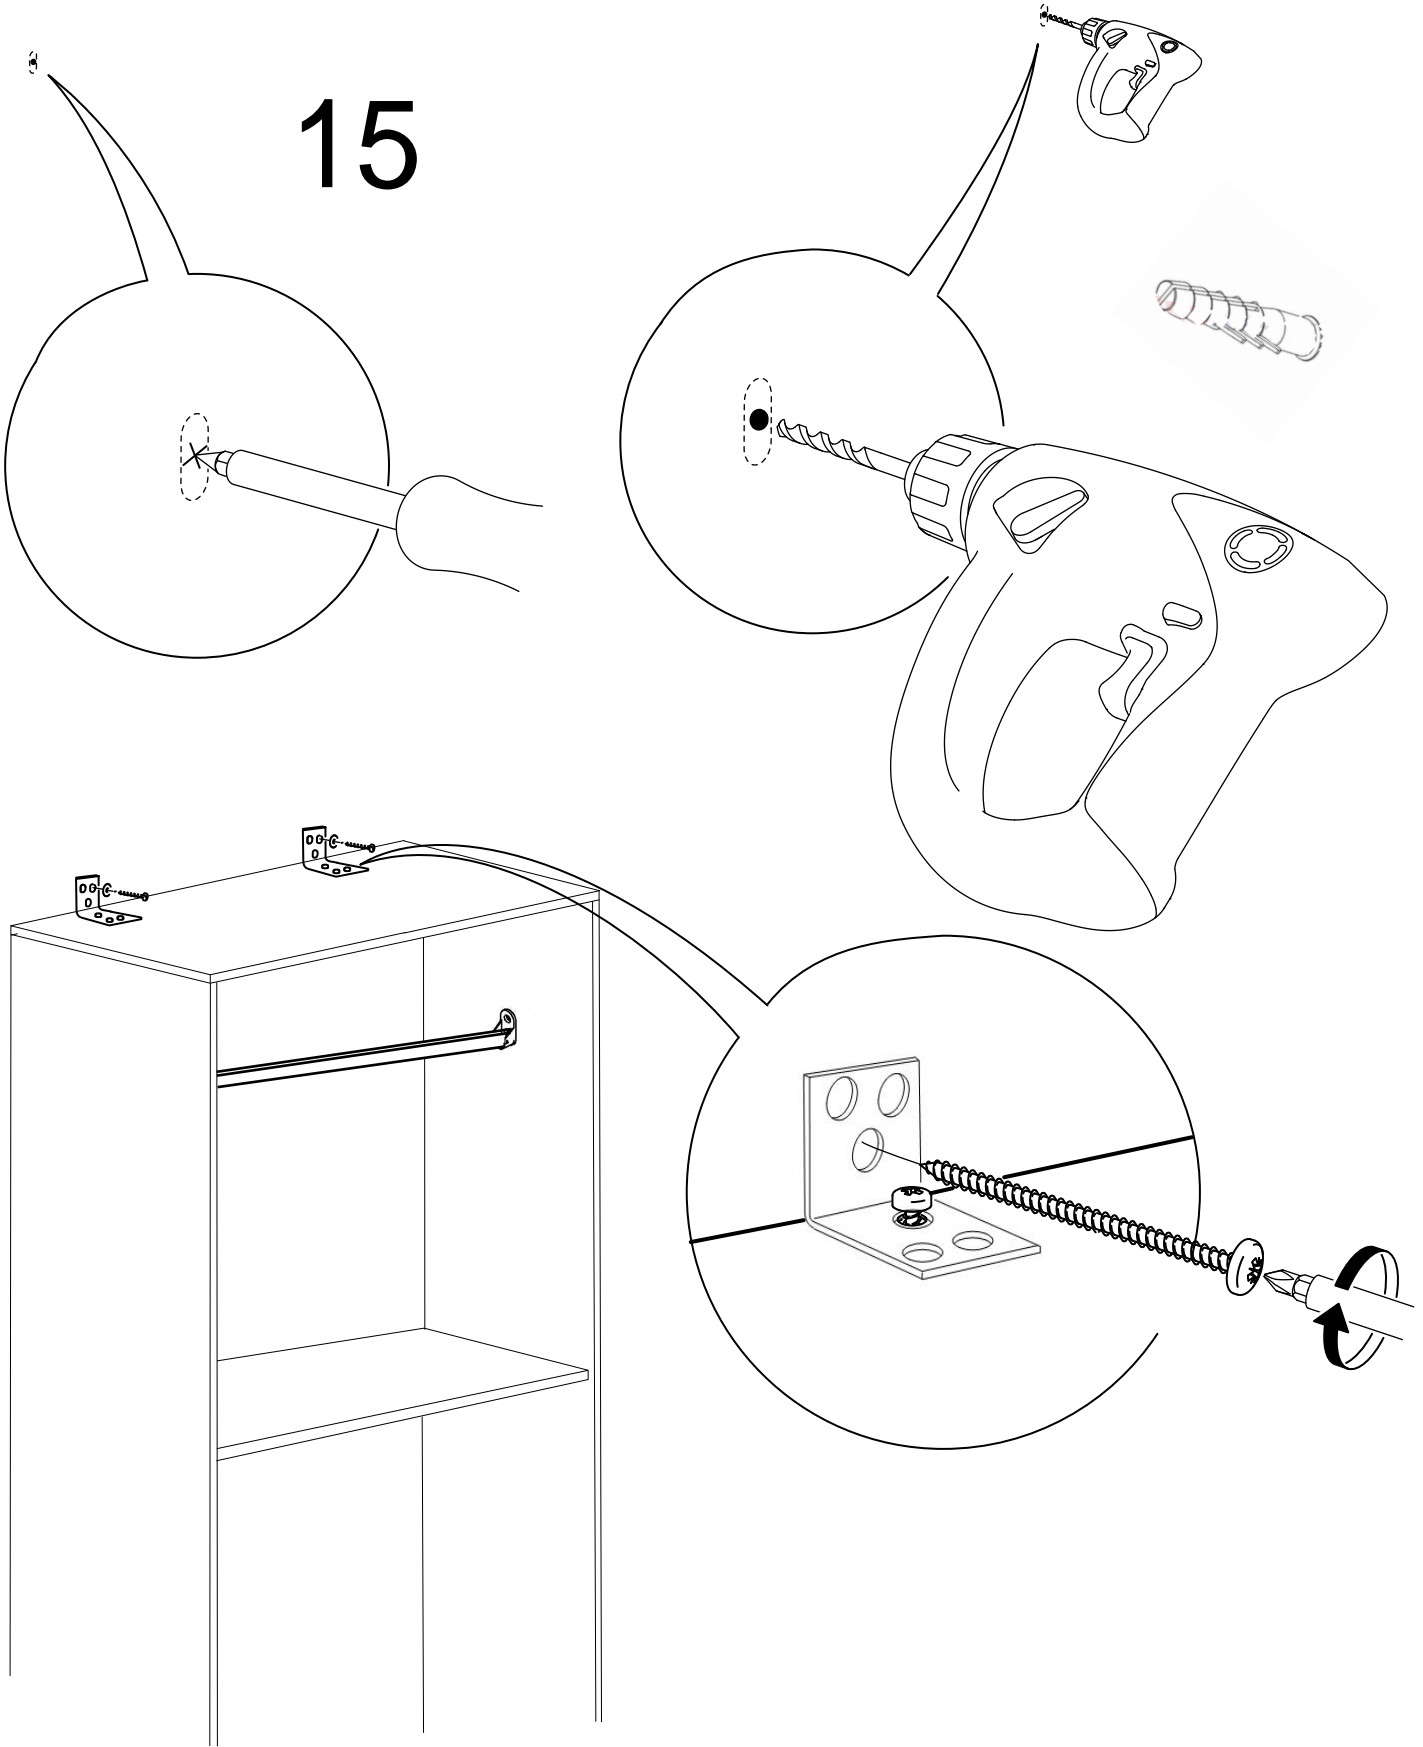

12

SABIT RAFI DILEDIGINIZ SEKILDE MONTE EDEBILIRSINIZ.

13

Arkalik sabitleme plastiginde 18 mm sunta vidasi kullanılacaktır.

14

Aski flanlarinda 18 mm sunta vidasi kullanılacaktır.

15

* Duvar sabitleme aparatında dolaba takılacak kısma 18 mm sunta vidası, duvara takılacak dübele 60 mm. Vida kullanılacaktır.