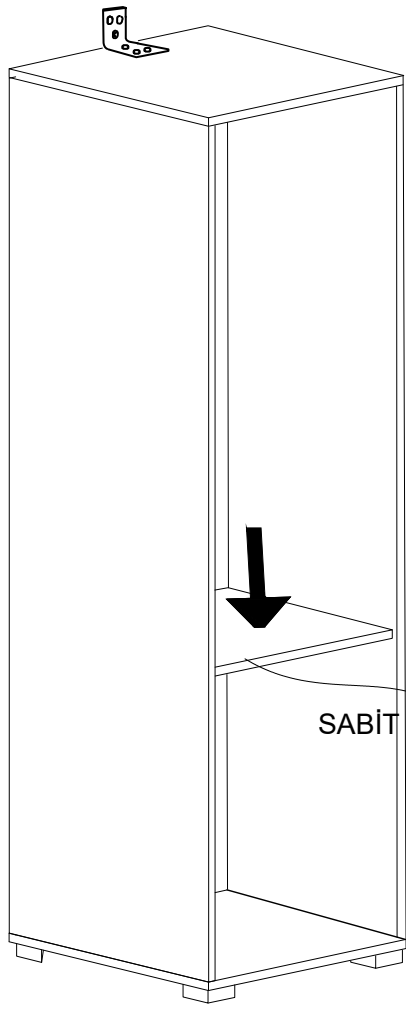

DEKOREX®

BNY -100 KULLANIM VE MONTAJ KILAVUZU

NOT: KAPAK MODELİ SATIN ALDIĞINIZ ÜRÜN GRUBUNA GÖRE GÖRSELDEKİ KAPAKTAN FARKLI OLABİLİR.

SOL YAN	1 ADET
SAG YAN	1 ADET
ÜST TABLA	1 ADET
ALT TABLA	1 ADET
SABİT RAF	1 ADET
HAREKETLİ RAF	3 ADET
ARKALIK	1 ADET
KAPAK	1 ADET

4

5

6

7

9

10

11

12