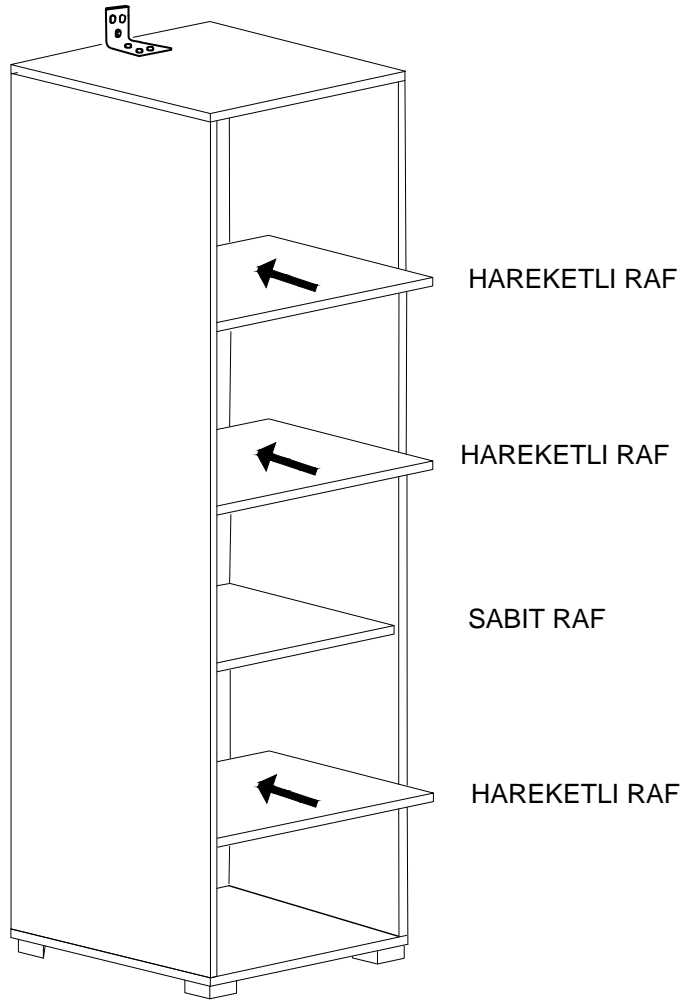

DEKOREX®

BNY -100 KULLANIM VE MONTAJ KILAVUZU

NOT: KAPAK MODELİ SATIN ALDIĞINIZ ÜRÜN GRUBUNA GÖRE GÖRSELDEKİ KAPAKTAN FARKLI OLABİLİR.

SOL YAN	1 ADET
SAG YAN	1 ADET
ÜST TABLA	1 ADET
ALT TABLA	1 ADET
SABİT RAF	1 ADET
HAREKETLİ RAF	3 ADET
ARKALIK	1 ADET
KAPAK	1 ADET

- * Gövde montajının 2 kişi ile yapılması gerekmektedir.
- * Mobilya parçalarının zarar görmemesi için halı / kilim v.b. yumuşak malzeme üzerinde kurulması gerekmektedir.
- * Montaj anında takıldığınız herhangi bir noktada müşteri destek hattından yardım almanız gerekebilir.

4

5

6

7

9

10

11

12

NOT : KULP MODELİ SATIN ALDIGINIZ ÜRÜN GRUBUNA GÖRE FARKLI OLABİLİR.

13

- * Ürünün temizliđi için nemli bir bez kullanabilirsiniz. Aşırı ıslak bez ile temizlik yapmayın.
- * Ürünün su ve sıcak cisimler ile direk temas etmesine engel olun.
- * Ürünü sürükleyerek taşımayın. En az iki kişi taşıyın.
- * Vidaları çok sıkarak zorlamayın.
- * Ürünün devrilme ve bir kazaya neden olma riskini ortadan kaldırmak için duvara sabitleyin.