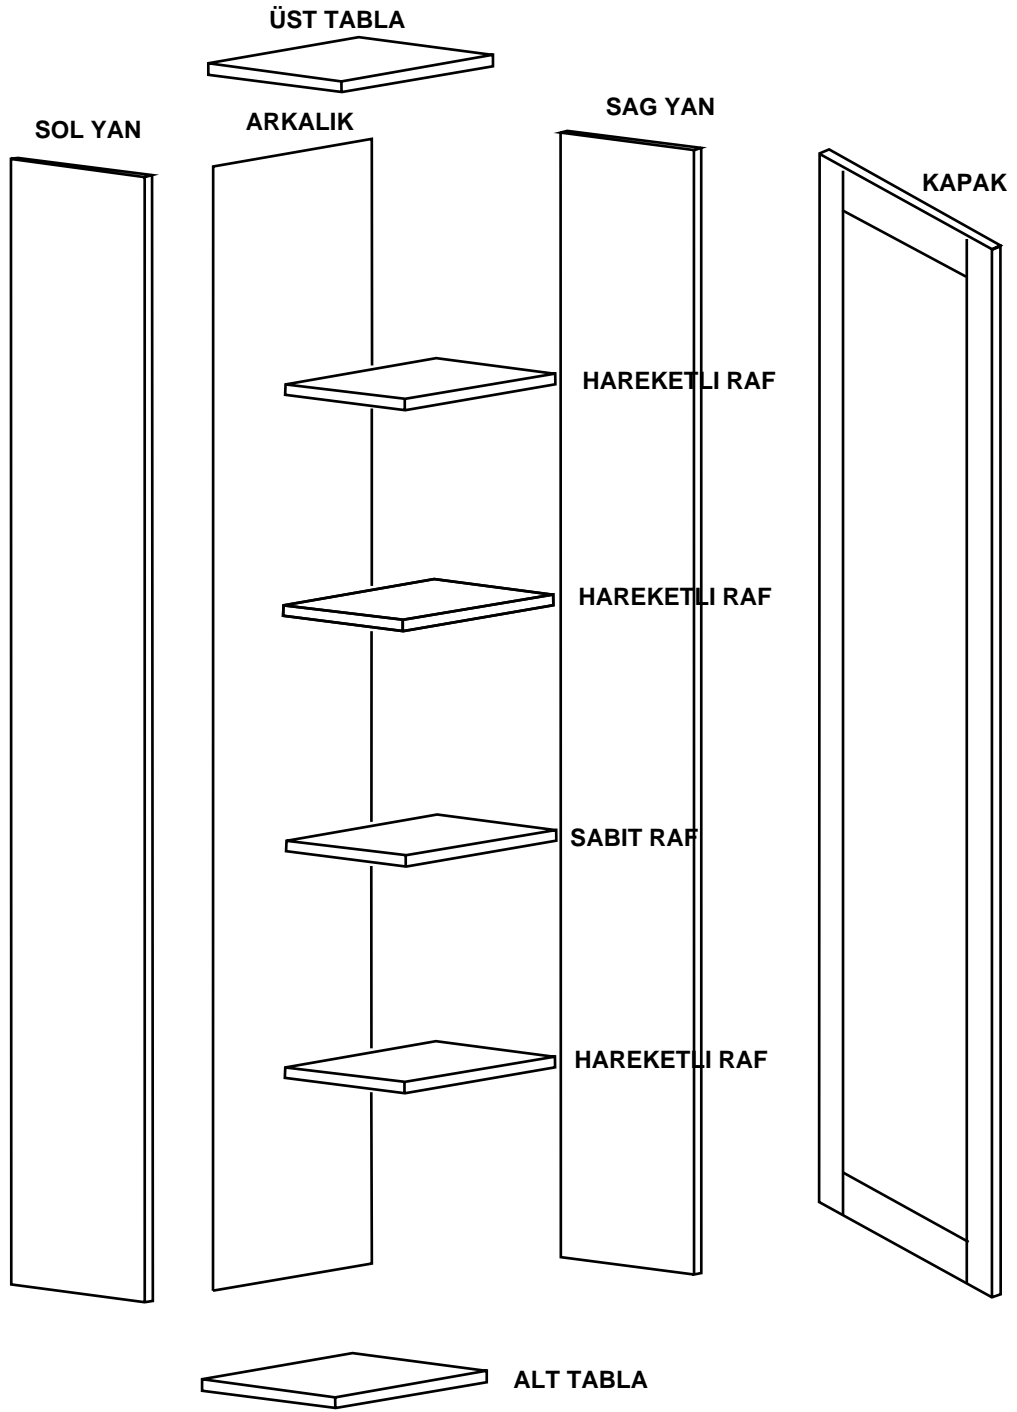

DEKOREX®

BNY -100 KULLANIM VE MONTAJ KILAVUZU

NOT: KAPAK MODELİ SATIN ALDIĞINIZ ÜRÜN GRUBUNA GÖRE GÖRSELDEKİ KAPAKTAN FARKLI OLABİLİR.

SOL YAN	1 ADET
SAG YAN	1 ADET
ÜST TABLA	1 ADET
ALT TABLA	1 ADET
SABİT RAF	1 ADET
HAREKETLİ RAF	3 ADET
ARKALIK	1 ADET
KAPAK	1 ADET

- * Gövde montajının 2 kişi ile yapılması gerekmektedir.
- * Mobilya parçalarının zarar görmemesi için halı / kilim v.b. yumuşak malzeme üzerinde kurulması gerekmektedir.
- * Montaj anında takıldığınız herhangi bir noktada müşteri destek hattından yardım almanız gerekebilir.