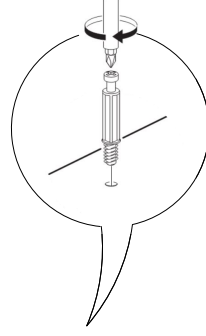

1

Ayıklarda 25 mm olan sunta vidası kullanılacaktır.

2