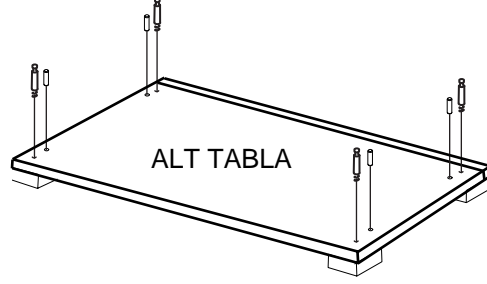

1

Ayıklarda 25 mm olan sunta vidası kullanılacaktır.

2