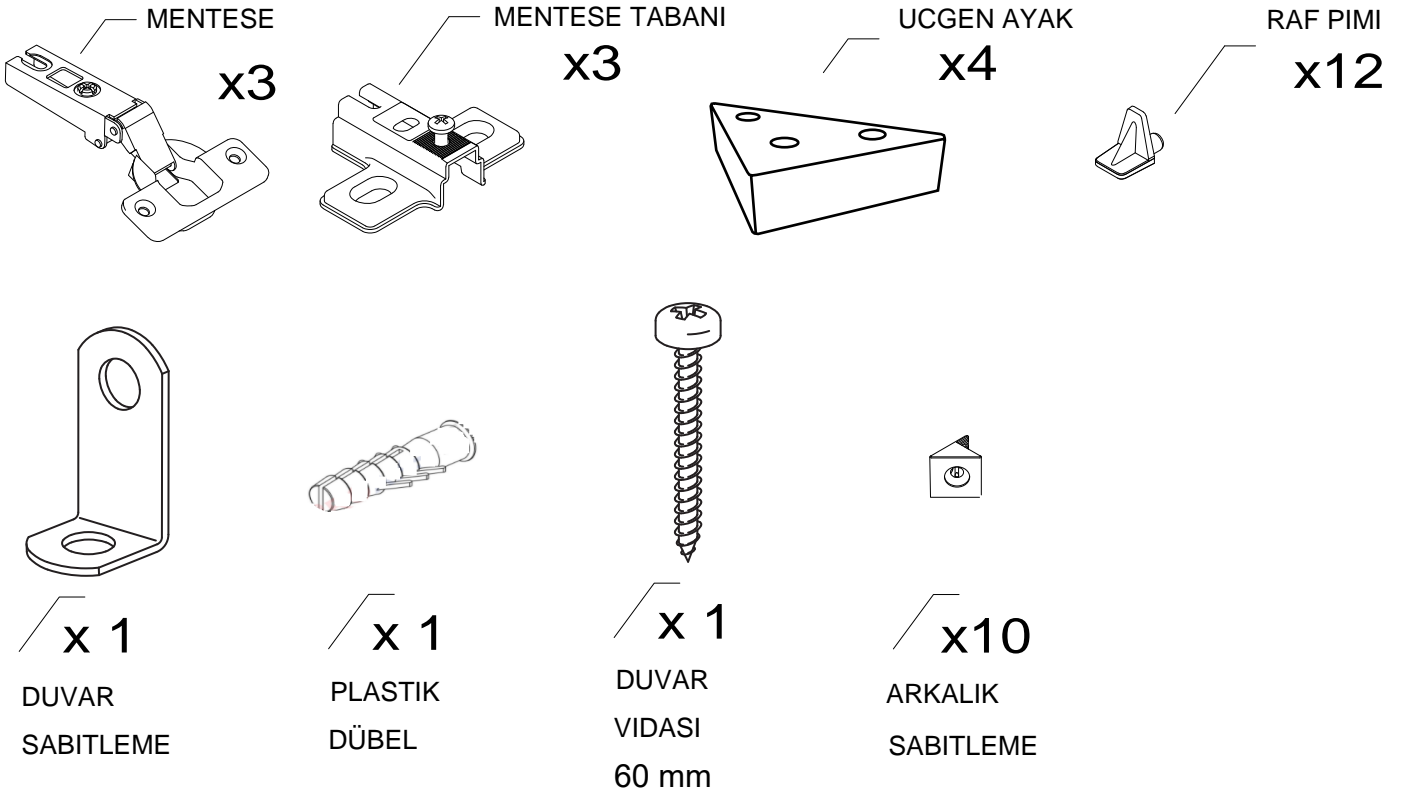

(BNY-103 Modeli için 4 adet mentese ve 4 adet taban)