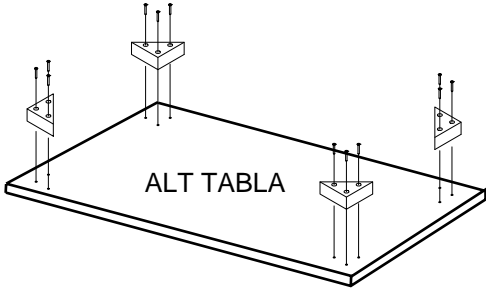

1

Ayıklarda 25 mm olan sunta vidası kullanılacaktır.

2