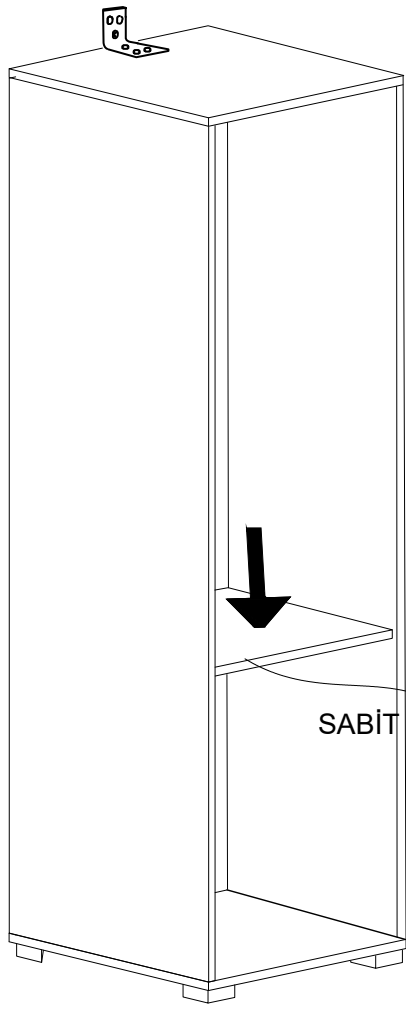

DEKOREX®

BNY -100 KULLANIM VE MONTAJ KILAVUZU

NOT: KAPAK MODELİ SATIN ALDIĞINIZ ÜRÜN GRUBUNA GÖRE GÖRSELDEKİ KAPAKTAN FARKLI OLABİLİR.

SOL YAN	1 ADET
SAG YAN	1 ADET
ÜST TABLA	1 ADET
ALT TABLA	1 ADET
SABİT RAF	1 ADET
HAREKETLİ RAF	3 ADET
ARKALIK	1 ADET
KAPAK	1 ADET

4

5

6

7

* Duvar sabitleme aparatında dolaba takılacak kısma 18 mm sunta vidası, duvara takılacak dübele 50 mm. Vida kullanılacaktır.

9

10

11