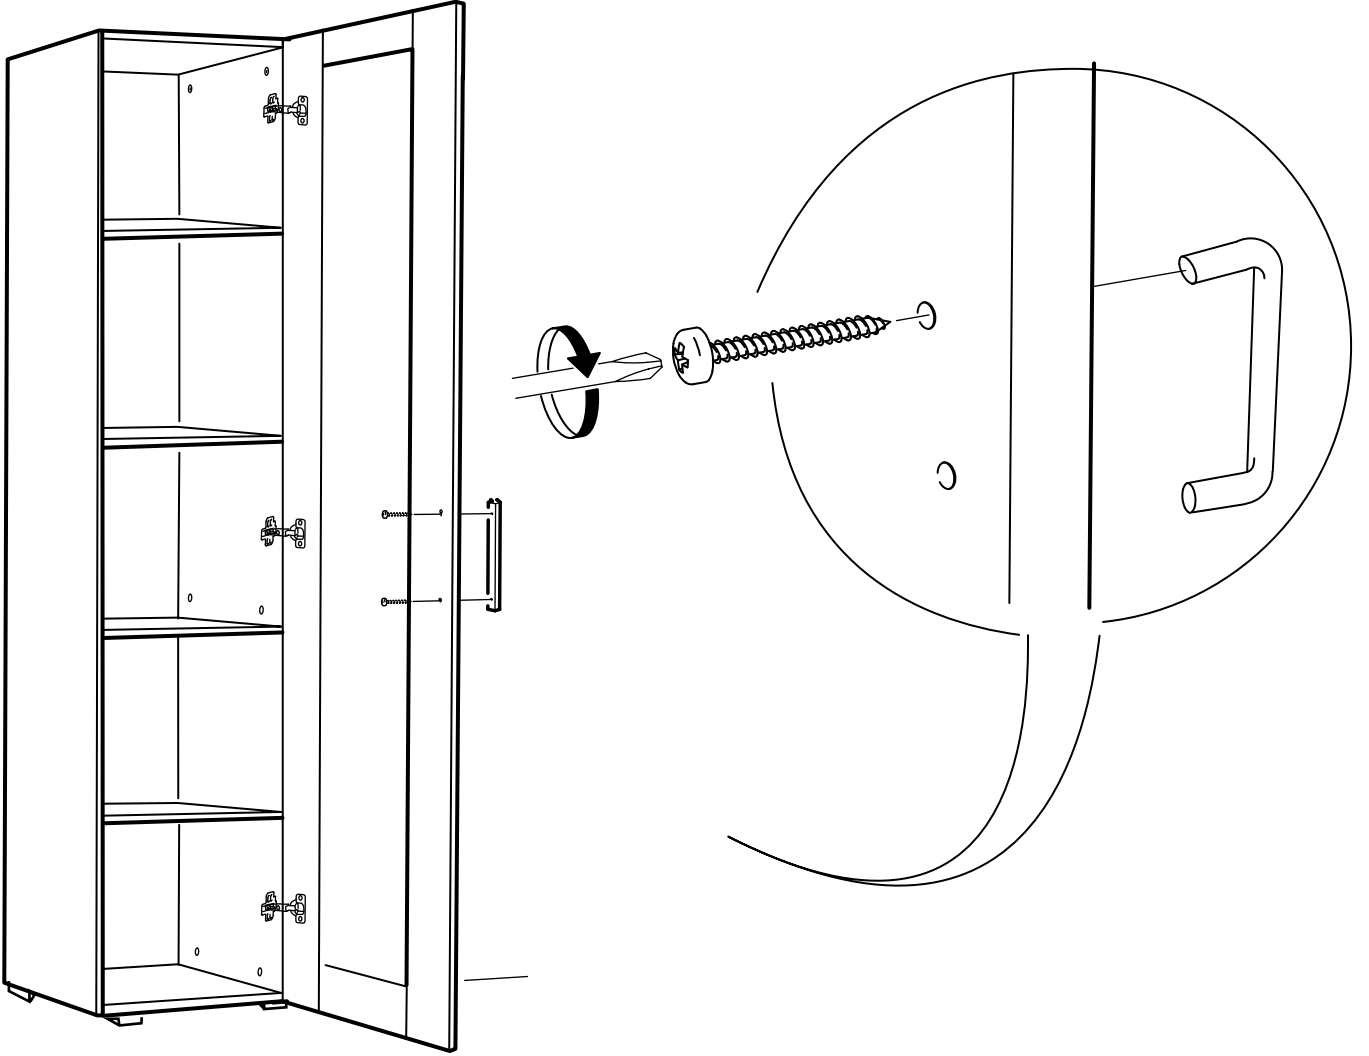

12

NOT : KULP MODELİ SATIN ALDIGINIZ ÜRÜN GRUBUNA GÖRE FARKLI OLABİLİR.