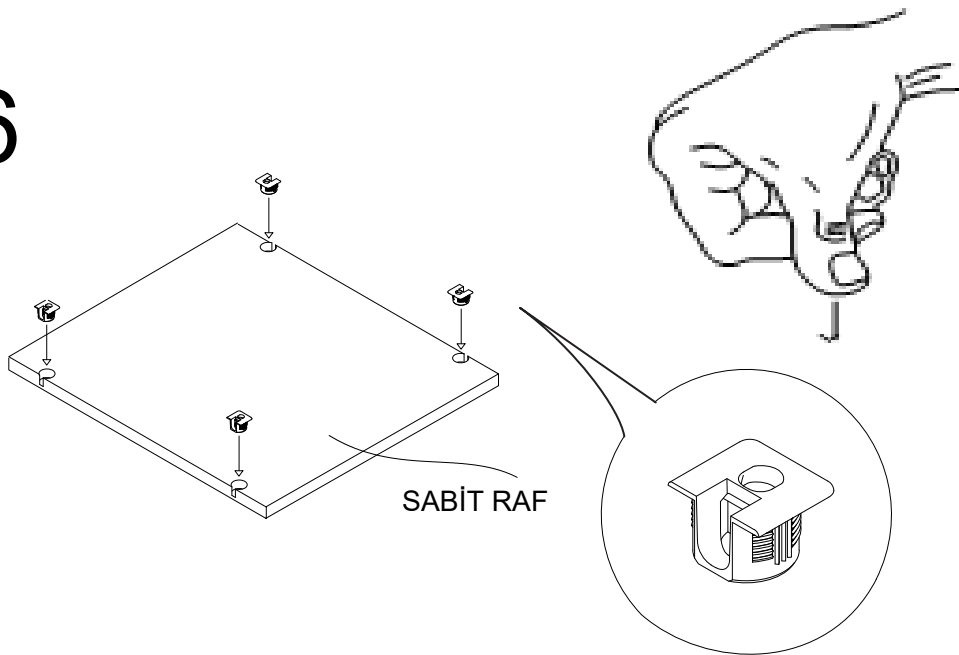

DEKOREX®

BNY -100 KULLANIM VE MONTAJ KILAVUZU

NOT: KAPAK MODELİ SATIN ALDIĞINIZ ÜRÜN GRUBUNA GÖRE GÖRSELDEKİ KAPAKTAN FARKLI OLABİLİR.

SOL YAN	1 ADET
SAG YAN	1 ADET
ÜST TABLA	1 ADET
ALT TABLA	1 ADET
SABİT RAF	1 ADET
HAREKETLİ RAF	3 ADET
ARKALIK	1 ADET
KAPAK	1 ADET

- * Gövde montajının 2 kişi ile yapılması gerekmektedir.
- * Mobilya parçalarının zarar görmemesi için halı / kilim v.b. yumuşak malzeme üzerinde kurulması gerekmektedir.
- * Montaj anında takıldığınız herhangi bir noktada müşteri destek hattından yardım almanız gerekebilir.

* KULPLAR KAPAK MODELİNE GÖRE DEĞİŞİKLİK GÖSTERDİĞİ İÇİN KAPAK KOLISİNDE YER ALMAKTADIR.

(BNY-103 Modeli için 4 adet mentese ve 4 adet taban)

1

Ayıklarda 25 mm olan sunta vidası kullanılacaktır.

2

3

ÜST TABLA

4

5

6

7

* Duvar sabitleme aparatında dolaba takılacak kısma 18 mm sunta vidası, duvara takılacak dübele 50 mm. Vida kullanılacaktır.

9

10

11