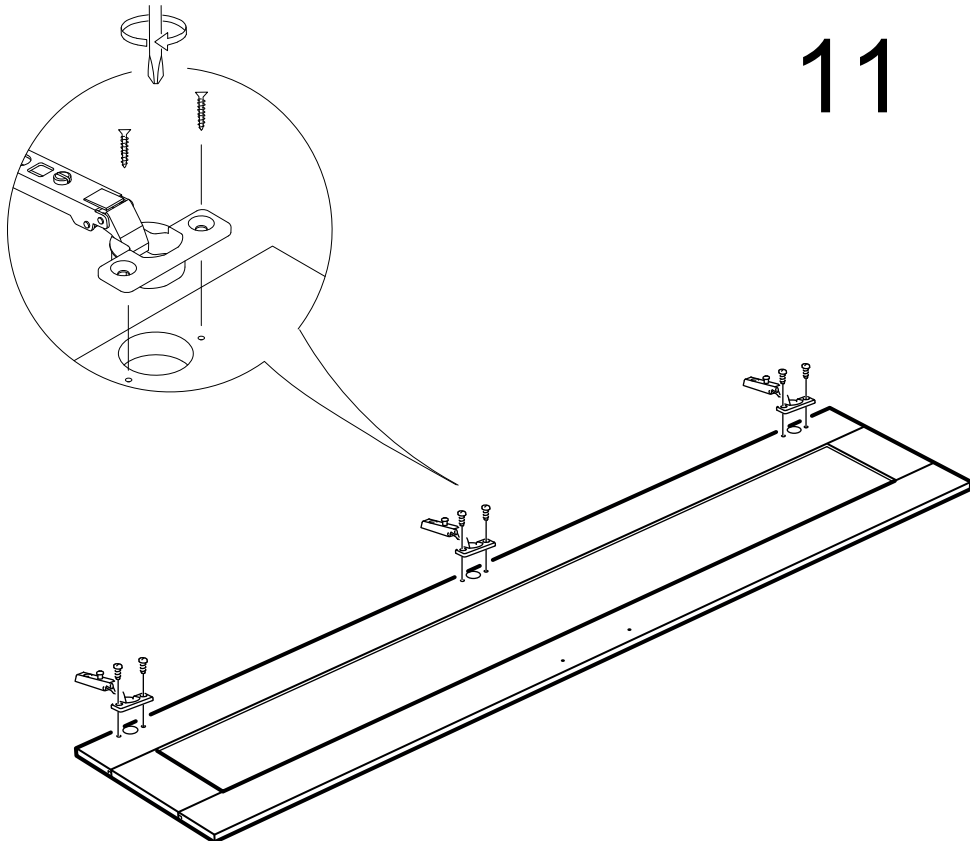

4

5

6

7

* Duvar sabitleme aparatında dolaba takılacak kısma 18 mm sunta vidası, duvara takılacak dübele 50 mm. Vida kullanılacaktır.

9

10

11