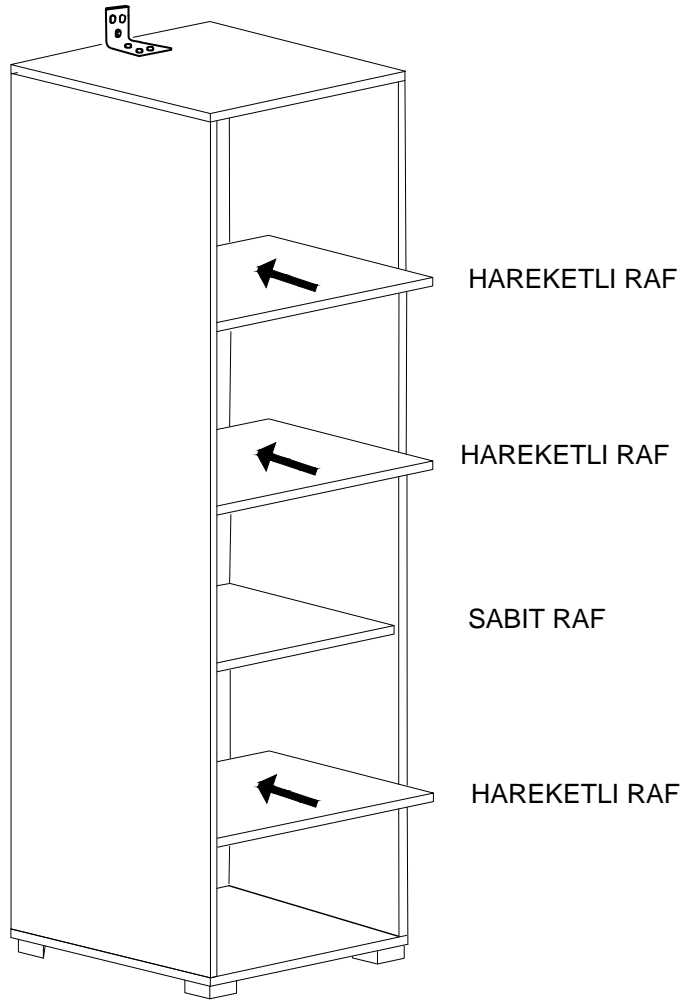

DEKOREX®

BNY -100 KULLANIM VE MONTAJ KILAVUZU

NOT: KAPAK MODELİ SATIN ALDIĞINIZ ÜRÜN GRUBUNA GÖRE GÖRSELDEKİ KAPAKTAN FARKLI OLABİLİR.

SOL YAN	1 ADET
SAG YAN	1 ADET
ÜST TABLA	1 ADET
ALT TABLA	1 ADET
SABİT RAF	1 ADET
HAREKETLİ RAF	3 ADET
ARKALIK	1 ADET
KAPAK	1 ADET

4

5

6

7

* Duvar sabitleme aparatında dolaba takılacak kısma 18 mm sunta vidası, duvara takılacak dübele 50 mm. Vida kullanılacaktır.

9

10

11

12

NOT : KULP MODELİ SATIN ALDIGINIZ ÜRÜN GRUBUNA GÖRE FARKLI OLABİLİR.

13

- * Ürünün temizliđi için nemli bir bez kullanabilirsiniz. Aşırı ıslak bez ile temizlik yapmayın.
- * Ürünün su ve sıcak cisimler ile direk temas etmesine engel olun.
- * Ürünü sürükleyerek taşımayın. En az iki kişi taşıyın.
- * Vidaları çok sıkarak zorlamayın.
- * Ürünün devrilme ve bir kazaya neden olma riskini ortadan kaldırmak için duvara sabitleyin.