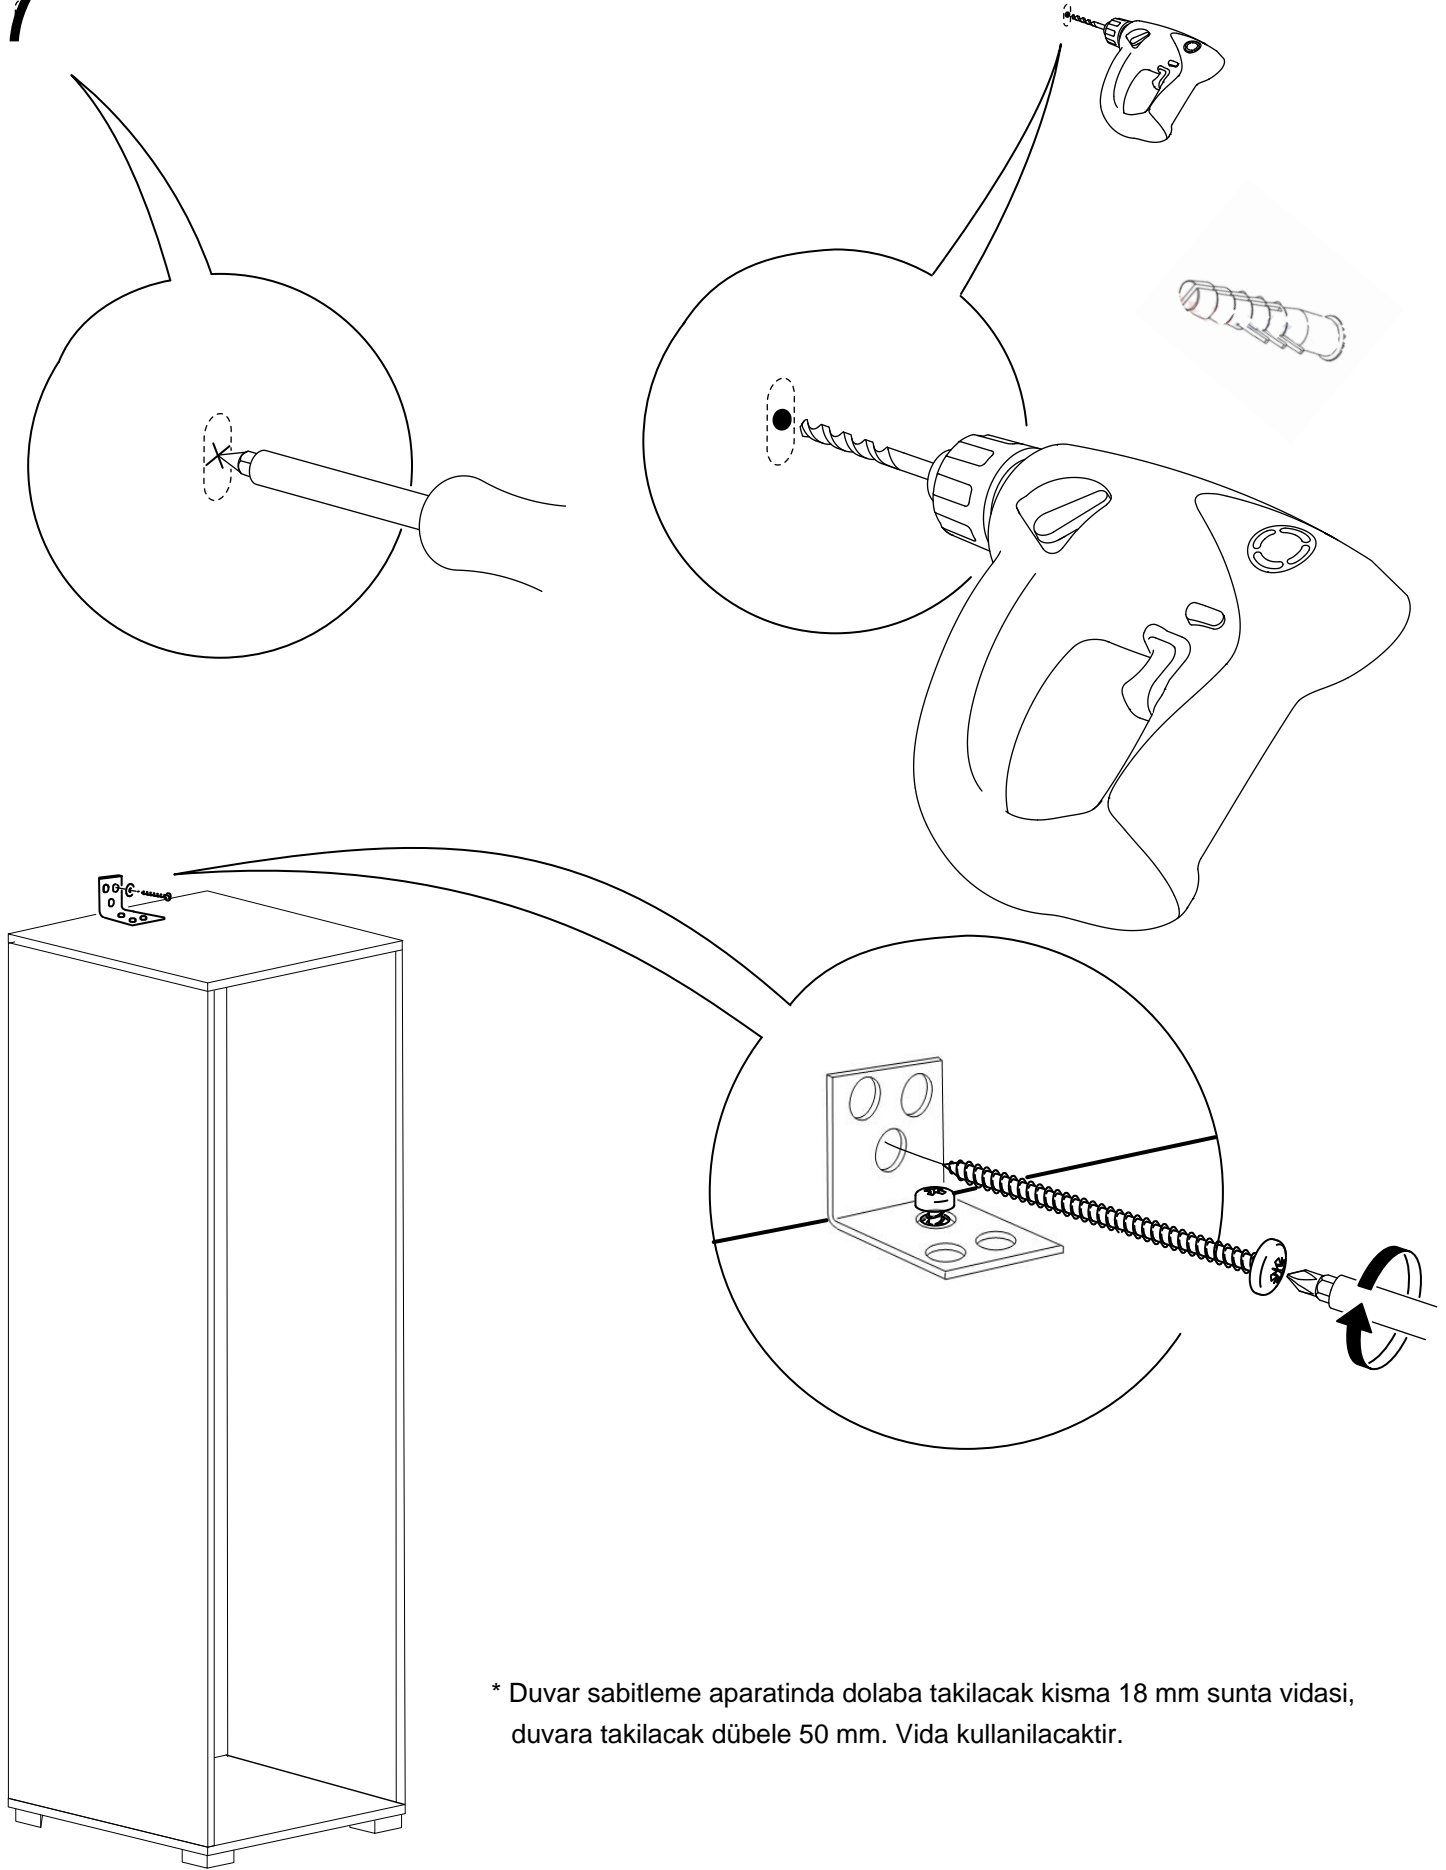

4

5

6

7

* Duvar sabitleme aparatında dolaba takılacak kısma 18 mm sunta vidası, duvara takılacak dübele 50 mm. Vida kullanılacaktır.

9

10

11