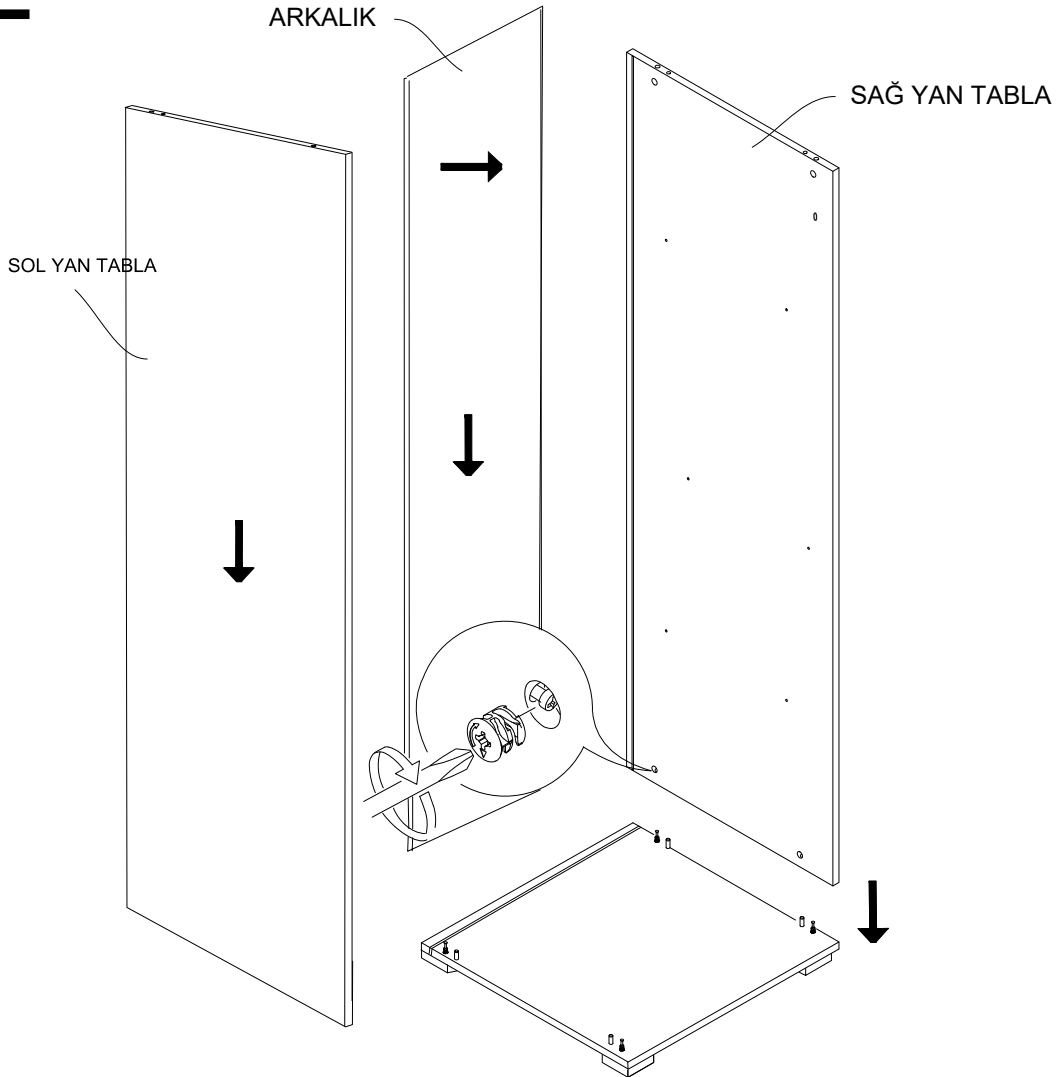

Ayıklarda 25 mm olan sunta vidası kullanılacaktır.

2