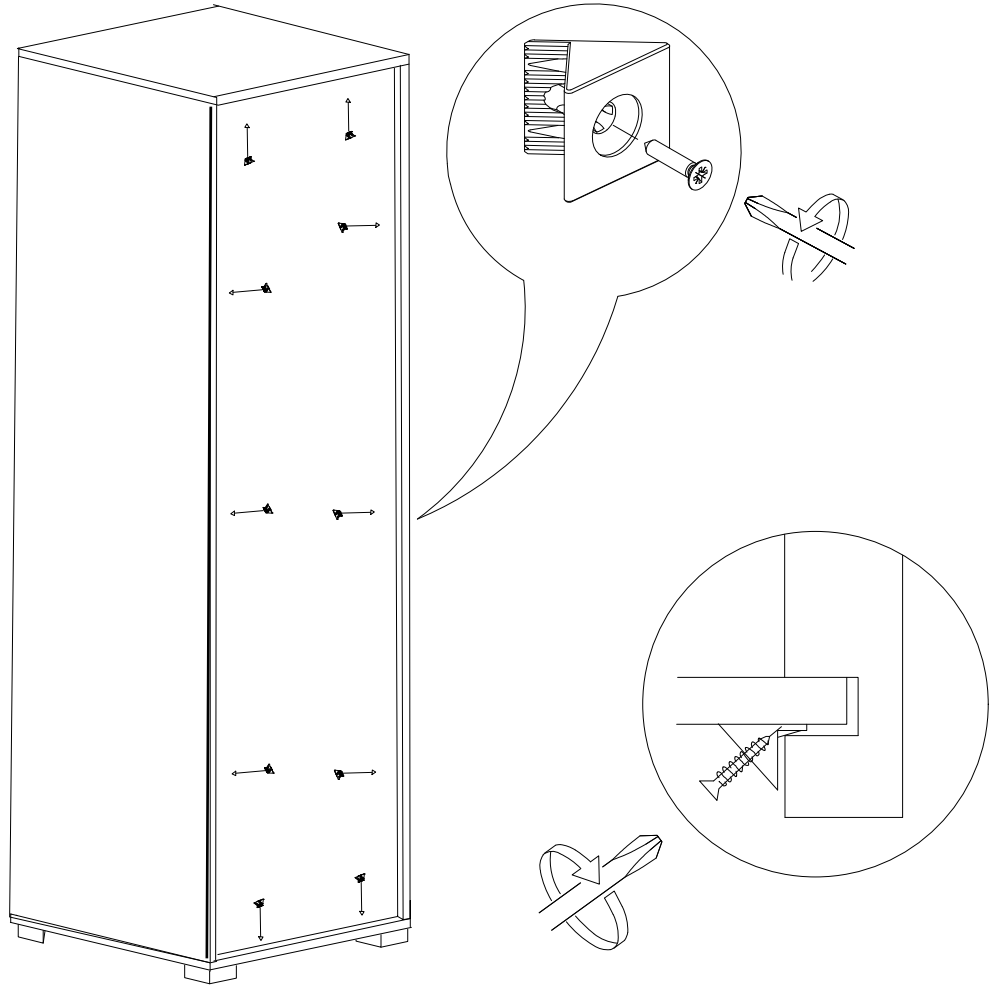

DEKOREX®

BNY -100 KULLANIM VE MONTAJ KILAVUZU

NOT: KAPAK MODELİ SATIN ALDIĞINIZ ÜRÜN GRUBUNA GÖRE GÖRSELDEKİ KAPAKTAN FARKLI OLABİLİR.

SOL YAN	1 ADET
SAG YAN	1 ADET
ÜST TABLA	1 ADET
ALT TABLA	1 ADET
SABİT RAF	1 ADET
HAREKETLİ RAF	3 ADET
ARKALIK	1 ADET
KAPAK	1 ADET

- * Gövde montajının 2 kişi ile yapılması gerekmektedir.
- * Mobilya parçalarının zarar görmemesi için halı / kilim v.b. yumuşak malzeme üzerinde kurulması gerekmektedir.
- * Montaj anında takıldığınız herhangi bir noktada müşteri destek hattından yardım almanız gerekebilir.

4

5

6

7

* Duvar sabitleme aparatında dolaba takılacak kısma 18 mm sunta vidası, duvara takılacak dübele 50 mm. Vida kullanılacaktır.

9

10

11