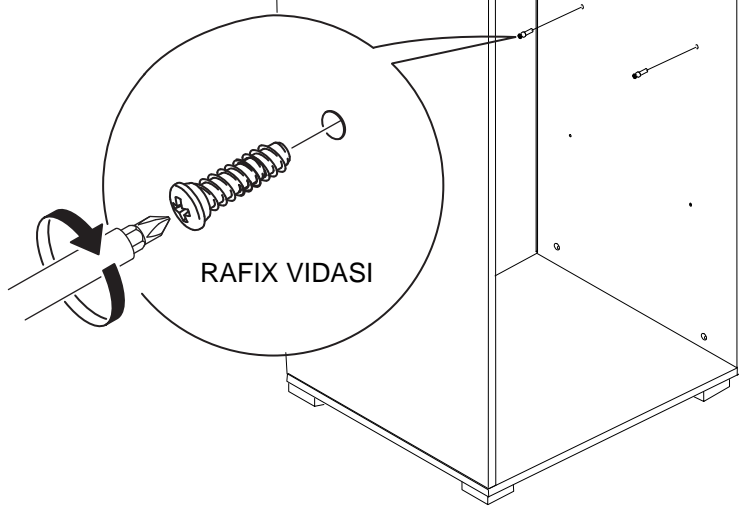

DEKOREX®

BNY -100 KULLANIM VE MONTAJ KILAVUZU

NOT: KAPAK MODELİ SATIN ALDIĞINIZ ÜRÜN GRUBUNA GÖRE GÖRSELDEKİ KAPAKTAN FARKLI OLABİLİR.

SOL YAN	1 ADET
SAG YAN	1 ADET
ÜST TABLA	1 ADET
ALT TABLA	1 ADET
SABİT RAF	1 ADET
HAREKETLİ RAF	3 ADET
ARKALIK	1 ADET
KAPAK	1 ADET

- * Gövde montajının 2 kişi ile yapılması gerekmektedir.
- * Mobilya parçalarının zarar görmemesi için halı / kilim v.b. yumuşak malzeme üzerinde kurulması gerekmektedir.
- * Montaj anında takıldığınız herhangi bir noktada müşteri destek hattından yardım almanız gerekebilir.

* KULPLAR KAPAK MODELİNE GÖRE DEĞİŞİKLİK GÖSTERDİĞİ İÇİN KAPAK KOLISİNDE YER ALMAKTADIR.

(BNY-103 Modeli için 4 adet mentese ve 4 adet taban)

1

Ayıklarda 25 mm olan sunta vidası kullanılacaktır.

2

3

ÜST TABLA

4

5

6

7

* Duvar sabitleme aparatında dolaba takılacak kısma 18 mm sunta vidası, duvara takılacak dübele 50 mm. Vida kullanılacaktır.

9

10

11