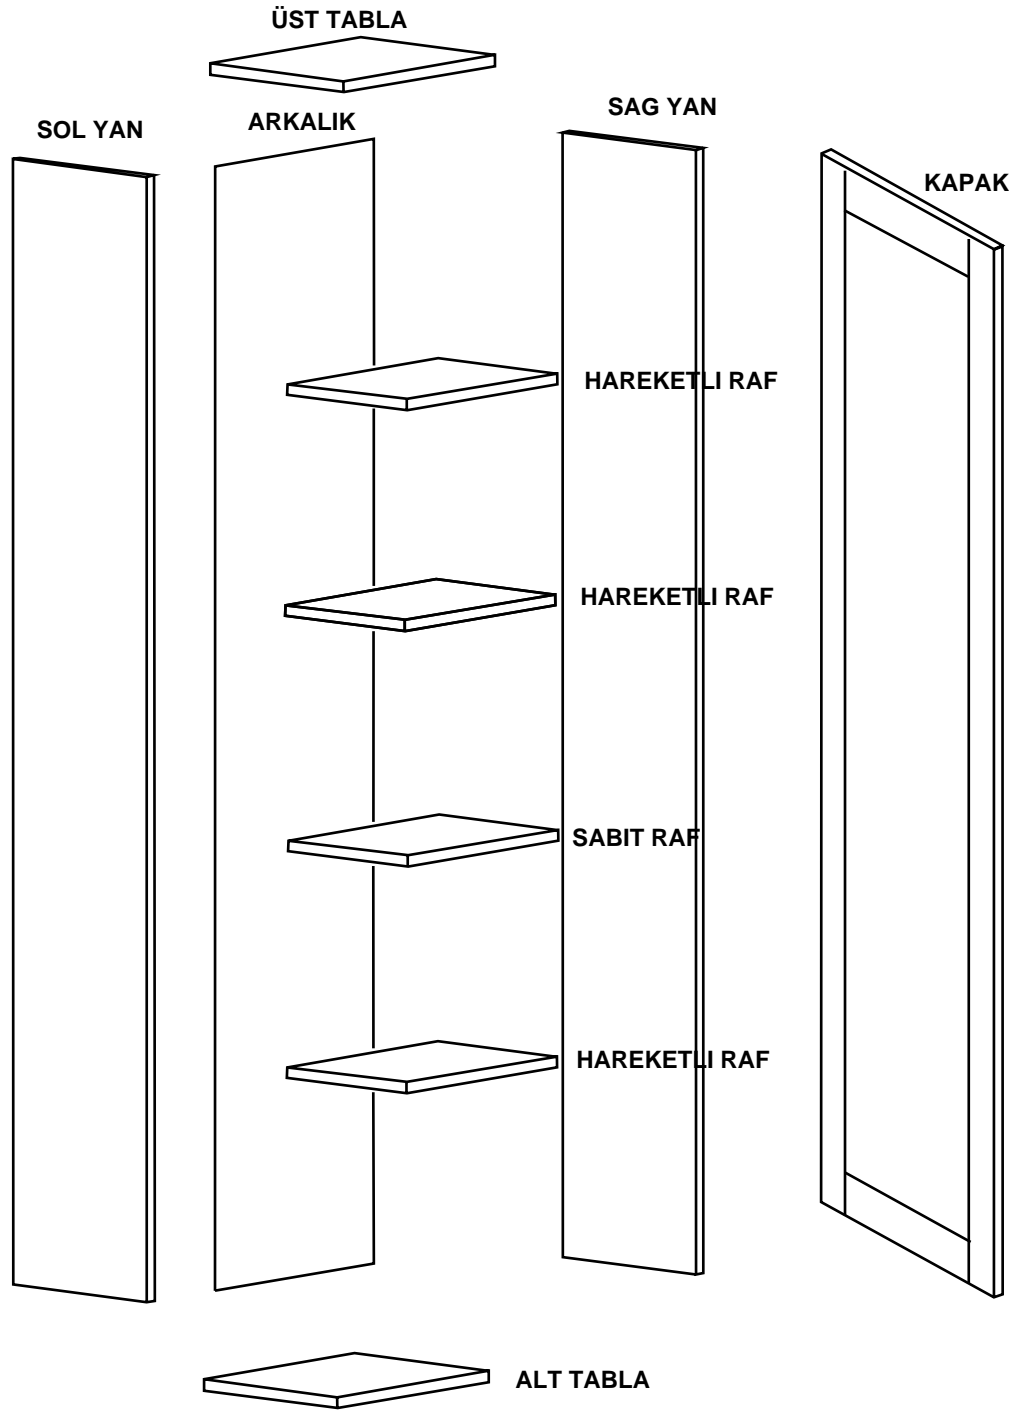

DEKOREX®

BNY -100 KULLANIM VE MONTAJ KILAVUZU

NOT: KAPAK MODELİ SATIN ALDIĞINIZ ÜRÜN GRUBUNA GÖRE GÖRSELDEKİ KAPAKTAN FARKLI OLABİLİR.

SOL YAN	1 ADET
SAG YAN	1 ADET
ÜST TABLA	1 ADET
ALT TABLA	1 ADET
SABİT RAF	1 ADET
HAREKETLİ RAF	3 ADET
ARKALIK	1 ADET
KAPAK	1 ADET

- * Gövde montajının 2 kişi ile yapılması gerekmektedir.
- * Mobilya parçalarının zarar görmemesi için halı / kilim v.b. yumuşak malzeme üzerinde kurulması gerekmektedir.
- * Montaj anında takıldığınız herhangi bir noktada müşteri destek hattından yardım almanız gerekebilir.

4

5

6

7

* Duvar sabitleme aparatında dolaba takılacak kısma 18 mm sunta vidası, duvara takılacak dübele 50 mm. Vida kullanılacaktır.

9

10

11