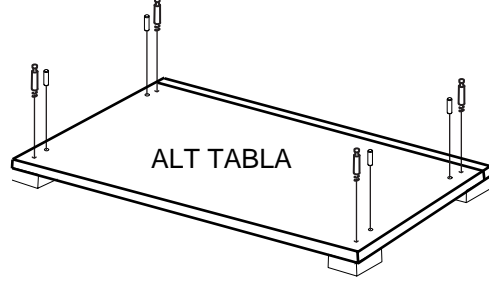

1

Ayıklarda 25 mm olan sunta vidası kullanılacaktır.

2