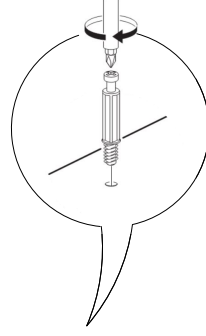

DEKOREX®

BNY -100 KULLANIM VE MONTAJ KILAVUZU

NOT: KAPAK MODELİ SATIN ALDIĞINIZ ÜRÜN GRUBUNA GÖRE GÖRSELDEKİ KAPAKTAN FARKLI OLABİLİR.

SOL YAN	1 ADET
SAG YAN	1 ADET
ÜST TABLA	1 ADET
ALT TABLA	1 ADET
SABİT RAF	1 ADET
HAREKETLİ RAF	3 ADET
ARKALIK	1 ADET
KAPAK	1 ADET

- * Gövde montajının 2 kişi ile yapılması gerekmektedir.
- * Mobilya parçalarının zarar görmemesi için halı / kilim v.b. yumuşak malzeme üzerinde kurulması gerekmektedir.
- * Montaj anında takıldığınız herhangi bir noktada müşteri destek hattından yardım almanız gerekebilir.

* KULPLAR KAPAK MODELİNE GÖRE DEĞİŞİKLİK GÖSTERDİĞİ İÇİN KAPAK KOLISİNDE YER ALMAKTADIR.

(BNY-103 Modeli için 4 adet mentese ve 4 adet taban)

1

Ayıklarda 25 mm olan sunta vidası kullanılacaktır.

2

3

ÜST TABLA