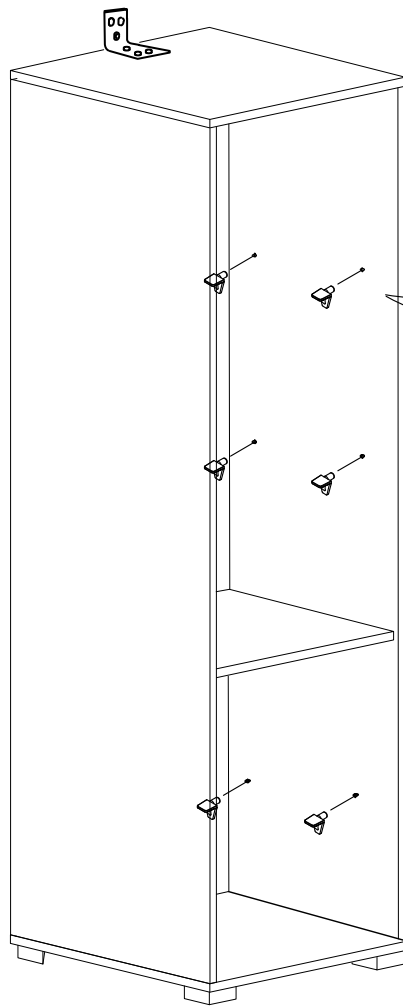

DEKOREX®

BNY -100 KULLANIM VE MONTAJ KILAVUZU

NOT: KAPAK MODELİ SATIN ALDIĞINIZ ÜRÜN GRUBUNA GÖRE GÖRSELDEKİ KAPAKTAN FARKLI OLABİLİR.

SOL YAN	1 ADET
SAG YAN	1 ADET
ÜST TABLA	1 ADET
ALT TABLA	1 ADET
SABİT RAF	1 ADET
HAREKETLİ RAF	3 ADET
ARKALIK	1 ADET
KAPAK	1 ADET

4

5

6

7

* Duvar sabitleme aparatında dolaba takılacak kısma 18 mm sunta vidası, duvara takılacak dübele 50 mm. Vida kullanılacaktır.

9

10

11