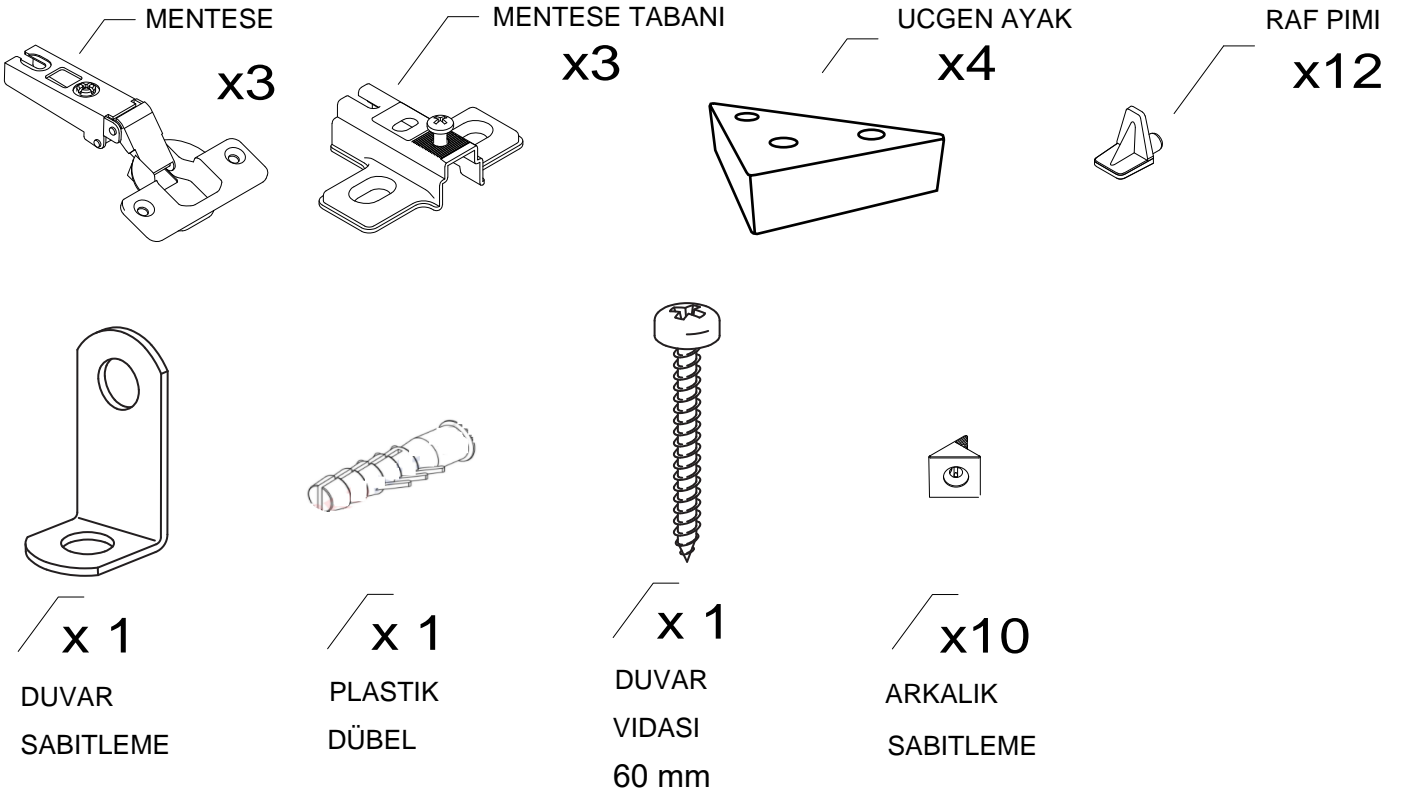

(BNY-103 Modeli için 4 adet mentese ve 4 adet taban)