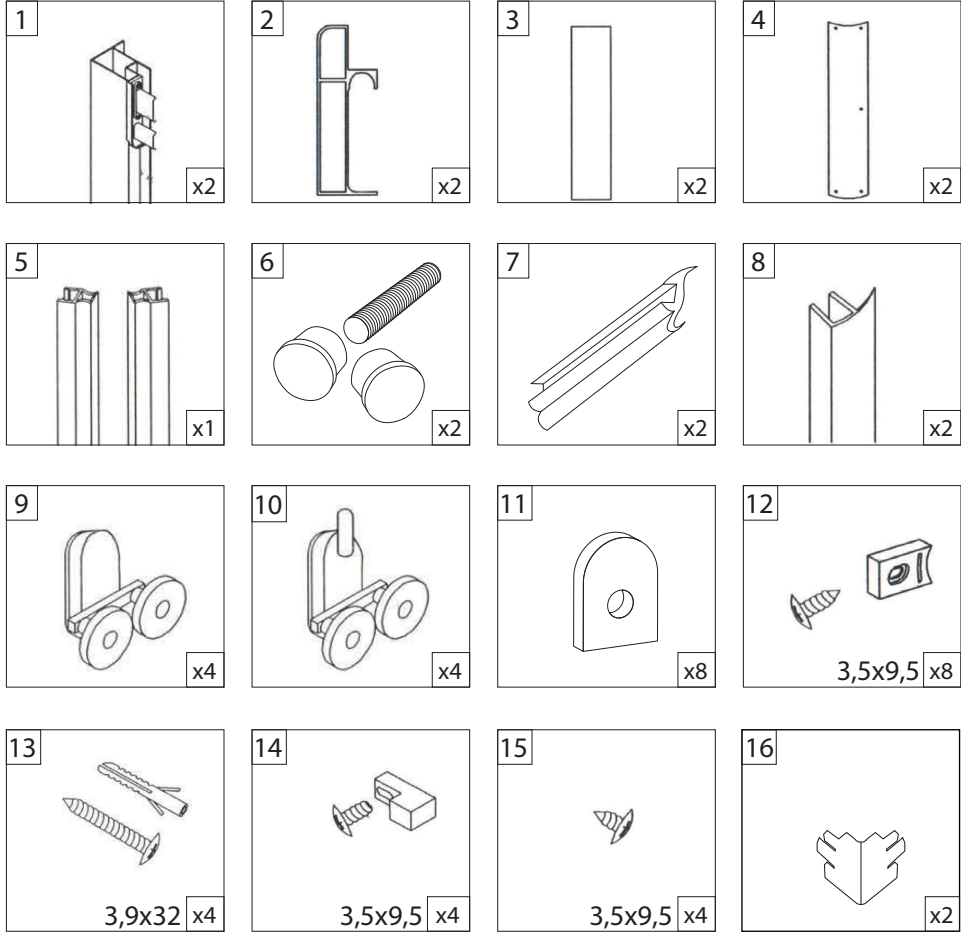

KARE & DİKDÖRTGEN DUŞAKABİN

- | | | | |
|---------------------------|---|---------------------|----------------------------------|
| 1 Duvar Profili | 2 Ray Profili | 3 Sabit Cam | 4 Kapı Camı |
| 5 Mıknatıslı Fital | 6 Kulplar | 7 Sıkıştırma Fitali | 8 Suluk Fitali |
| 9 Üst Rulman | 10 Alt Rulman | 11 Rulman Pulu | 12 Rulman Stoperi + Vida 3,5x9,5 |
| 13 Dübel + Vida
3,9x32 | 14 Cam Sabitleme
Parçası + Vida
3,5x9,5 | 15 Vida 3,5x9,5 | 16 Köşe Takozu |