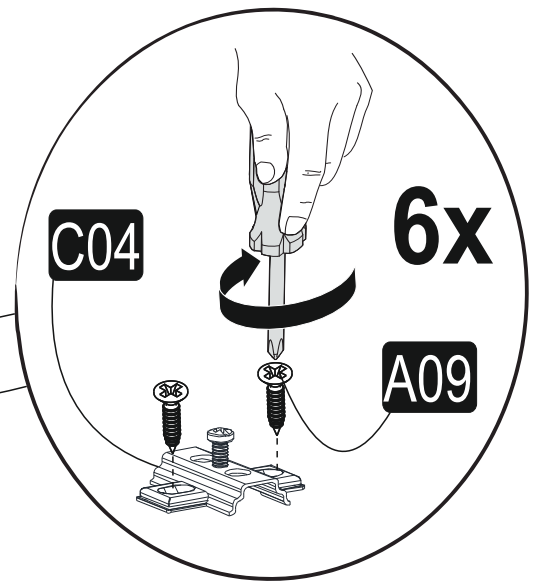

# 3

5

**4**

# 6

A= menteşe bağlama vidası / to connect the hinge to the door  
B= kapak ayar vidası / to arrange the door

oklar kapağın ayarlama yönünü gösterir.  
arrows to show the directions for arrangement of doors.