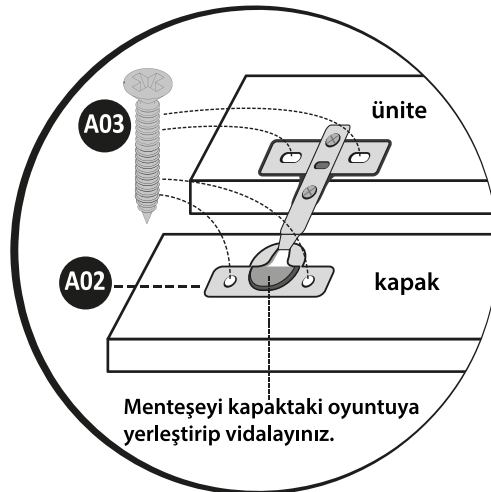

AKSESUAR LİSTESİ

A01 4x50 Vida  36x	A02 Menteşe  6x	A03 3x18 Vida  24x	A04 Tapa  36x	A05 Çivi  25x
A16  Ø8 2x	L01  L 2X	A55  6X		

PARÇA TANIMLAMA

MONTAJ TALİMATI

1. AŞAMA

2. AŞAMA

Diğer tarafı da aynı şekilde monte ediniz.

3. AŞAMA

4. AŞAMA

5. AŞAMA

Arka levhayı üniteye uygun aralıklarla çakınız.

6. AŞAMA

Vida kısımlarını tapa ile kapatınız.

DECOROTIKA

İLETİŞİM
0286 316 54 24 info@decorotika.com