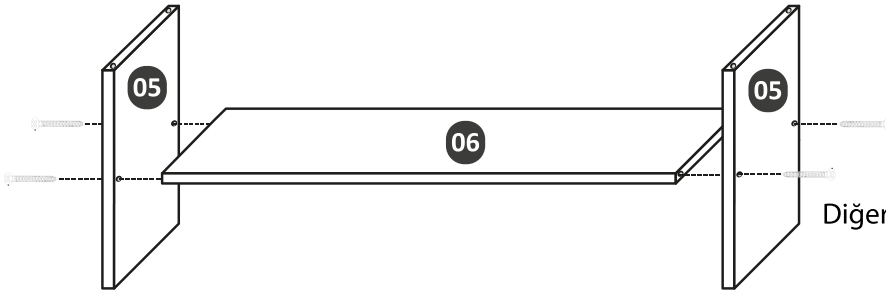

AKSESUAR LİSTESİ

A01 4x50 Vida  36x	A02 Menteşe  6x	A03 3x18 Vida  24x	A04 Tapa  36x	A05 Çivi  25x
A16  Ø8 2x	L01  L 2X	A55  6X		

PARÇA TANIMLAMA

MONTAJ TALİMATI

1. AŞAMA

2. AŞAMA

Diğer tarafı da aynı şekilde monte ediniz.

3. AŞAMA

4. AŞAMA

5. AŞAMA

Arka levhayı üniteye uygun aralıklarla çakınız.

6. AŞAMA

Vida kısımlarını tapa ile kapatınız.

DECOROTIKA

İLETİŞİM
0286 316 54 24 info@decorotika.com