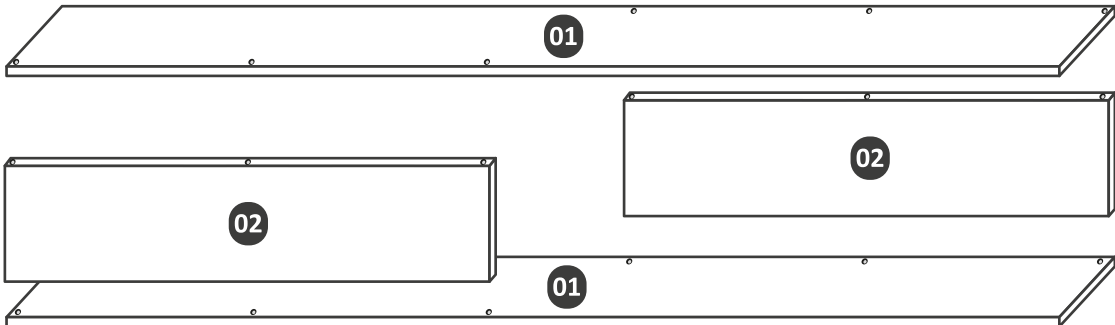

AKSESUAR LİSTESİ

A01 4x50 Vida  36x	A02 Menteşe  6x	A03 3x18 Vida  24x	A04 Tapa  36x	A05 Çivi  25x
A16  Ø8 2x	L01  L 2X	A55  6X		

PARÇA TANIMLAMA

MONTAJ TALİMATI

1. AŞAMA

2. AŞAMA

Diğer tarafı da aynı şekilde monte ediniz.

3. AŞAMA

4. AŞAMA

5. AŞAMA

Arka levhayı üniteye uygun aralıklarla çakınız.

6. AŞAMA

Vida kısımlarını tapa ile kapatınız.

DECOROTIKA

İLETİŞİM
0286 316 54 24 info@decorotika.com