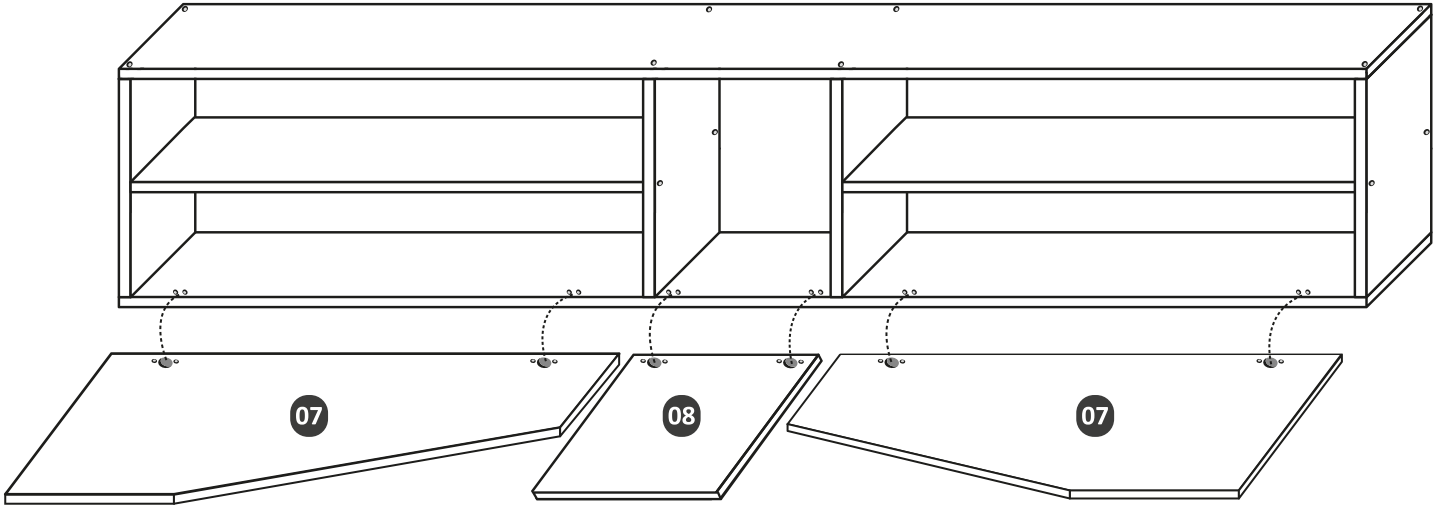

AKSESUAR LİSTESİ

A01 4x50 Vida  36x	A02 Menteşe  6x	A03 3x18 Vida  24x	A04 Tapa  36x	A05 Çivi  25x
A16  Ø8 2x	L01  L 2X	A55  6X		

PARÇA TANIMLAMA

MONTAJ TALİMATI

1. AŞAMA

2. AŞAMA

Diğer tarafı da aynı şekilde monte ediniz.

3. AŞAMA

4. AŞAMA

5. AŞAMA

Arka levhayı üniteye uygun aralıklarla çakınız.

6. AŞAMA

Vida kısımlarını tapa ile kapatınız.

DECOROTIKA

İLETİŞİM
0286 316 54 24 info@decorotika.com