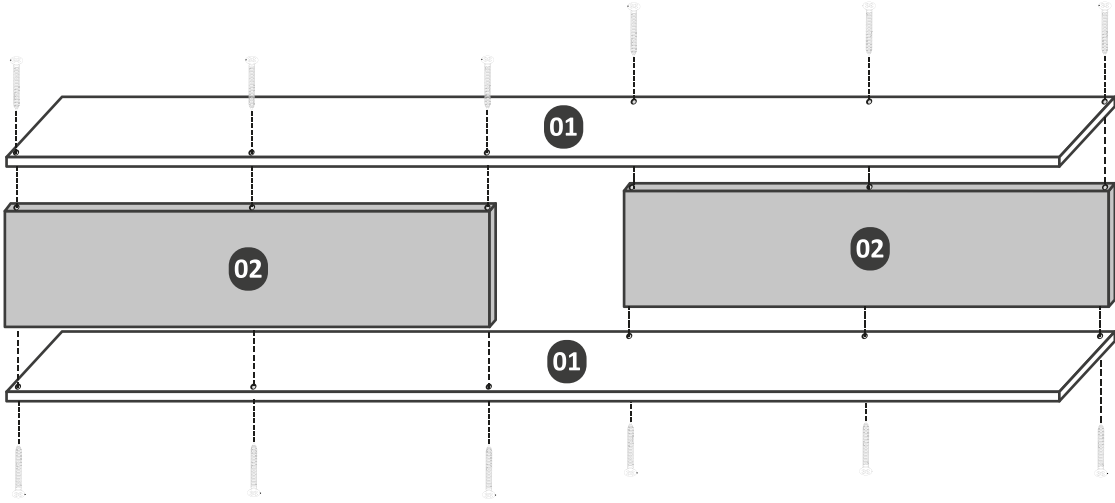

AKSESUAR LİSTESİ

A01 4x50 Vida  36x	A02 Menteşe  6x	A03 3x18 Vida  24x	A04 Tapa  36x	A05 Çivi  25x
A16  Ø8 2x	L01  L 2X	A55  6X		

PARÇA TANIMLAMA

MONTAJ TALİMATI

1. AŞAMA

2. AŞAMA

Diğer tarafı da aynı şekilde monte ediniz.

3. AŞAMA

4. AŞAMA

5. AŞAMA

Arka levhayı üniteye uygun aralıklarla çakınız.

6. AŞAMA

Vida kısımlarını tapa ile kapatınız.

DECOROTIKA

İLETİŞİM
0286 316 54 24 info@decorotika.com