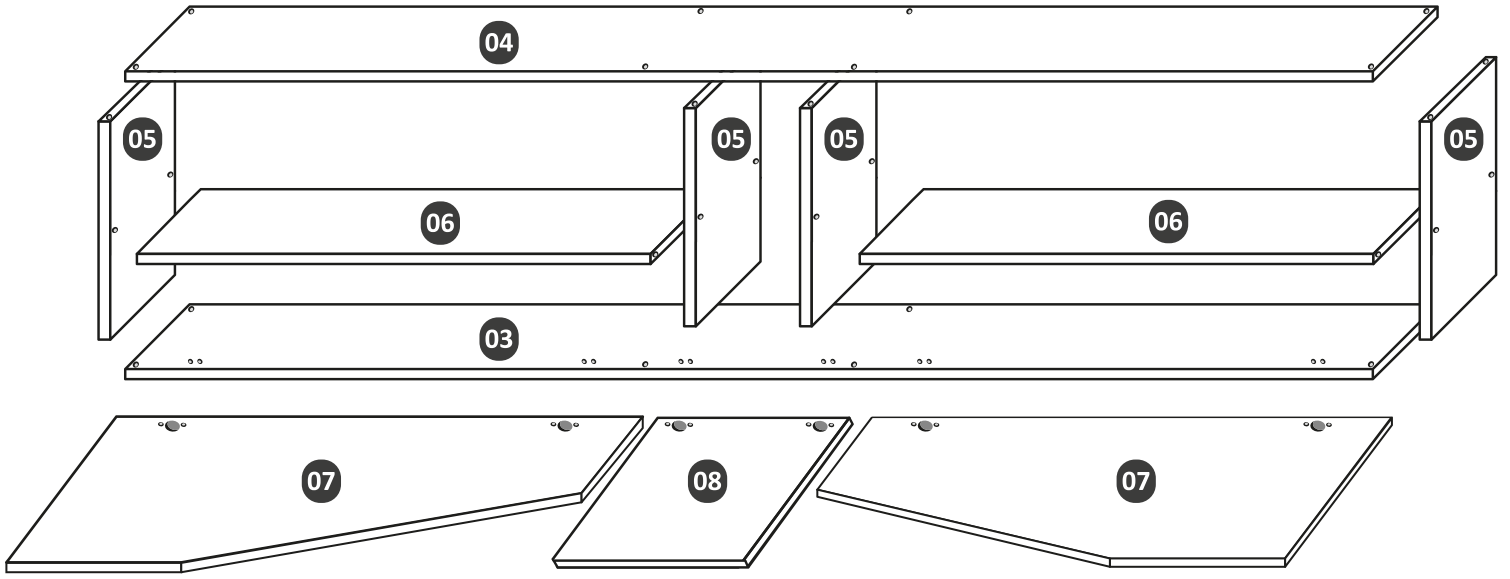

AKSESUAR LİSTESİ

A01 4x50 Vida  36x	A02 Menteşe  6x	A03 3x18 Vida  24x	A04 Tapa  36x	A05 Çivi  25x
A16  Ø8 2x	L01  L 2X	A55  6X		

PARÇA TANIMLAMA

MONTAJ TALİMATI

1. AŞAMA

2. AŞAMA

Diğer tarafı da aynı şekilde monte ediniz.

3. AŞAMA

4. AŞAMA

5. AŞAMA

Arka levhayı üniteye uygun aralıklarla çakınız.

6. AŞAMA

Vida kısımlarını tapa ile kapatınız.

DECOROTIKA

İLETİŞİM
0286 316 54 24 info@decorotika.com