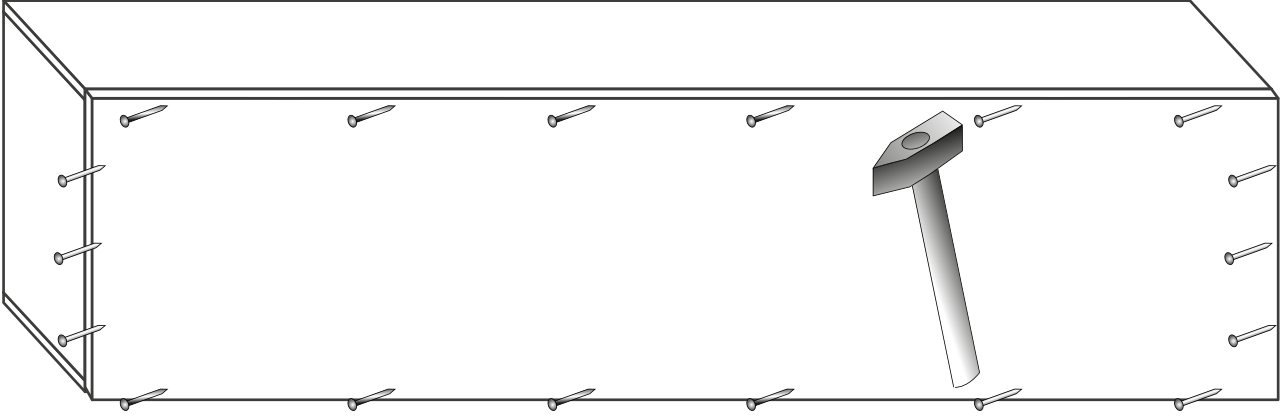

5. AŞAMA

Arka levhayı üniteye uygun aralıklarla çakınız.