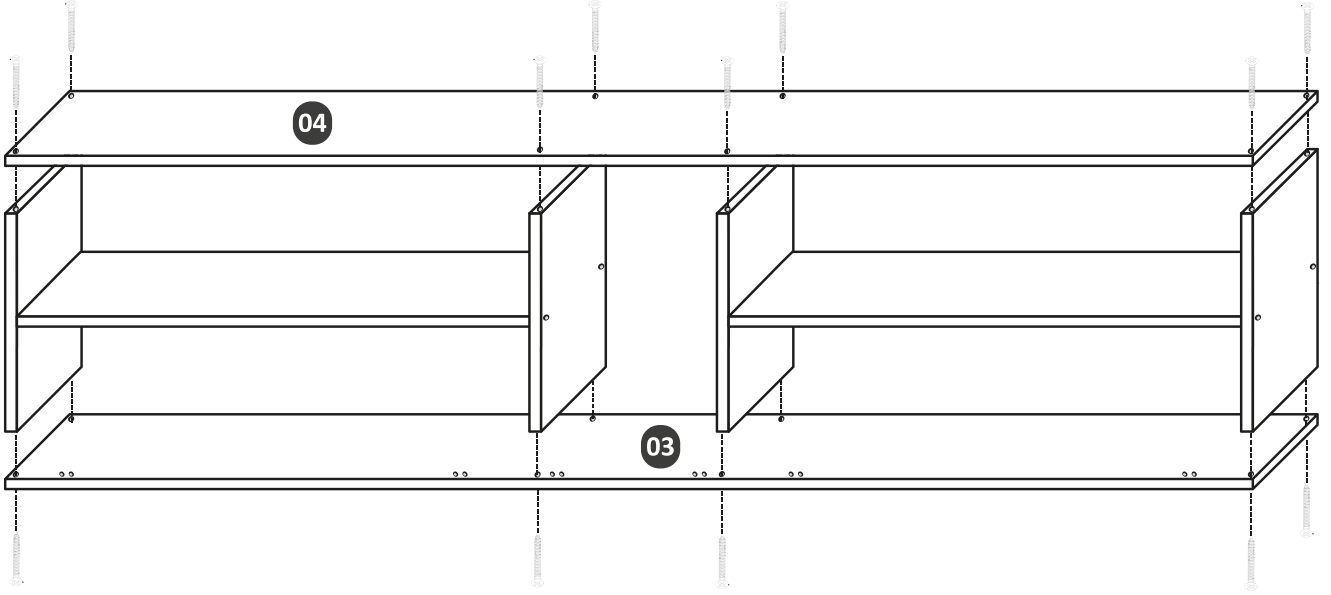

AKSESUAR LİSTESİ

A01 4x50 Vida  36x	A02 Menteşe  6x	A03 3x18 Vida  24x	A04 Tapa  36x	A05 Çivi  25x
A16  Ø8 2x	L01  L 2X	A55  6X		

PARÇA TANIMLAMA

MONTAJ TALİMATI

1. AŞAMA

2. AŞAMA

Diğer tarafı da aynı şekilde monte ediniz.

3. AŞAMA

4. AŞAMA

5. AŞAMA

Arka levhayı üniteye uygun aralıklarla çakınız.

6. AŞAMA

Vida kısımlarını tapa ile kapatınız.

DECOROTIKA

İLETİŞİM
0286 316 54 24 info@decorotika.com