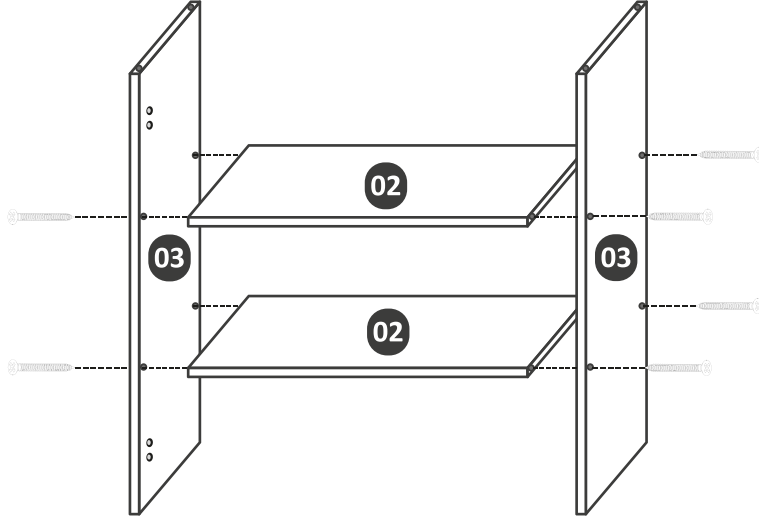

MONTAJ TALİMATI

1. AŞAMA