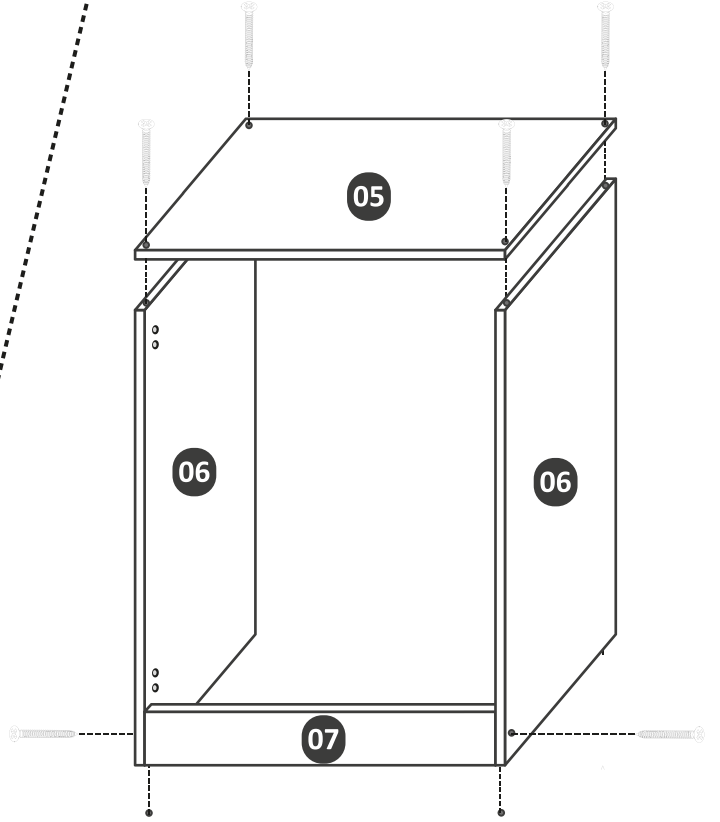

MONTAJ TALİMATI

1. AŞAMA

2. AŞAMA

3. AŞAMA