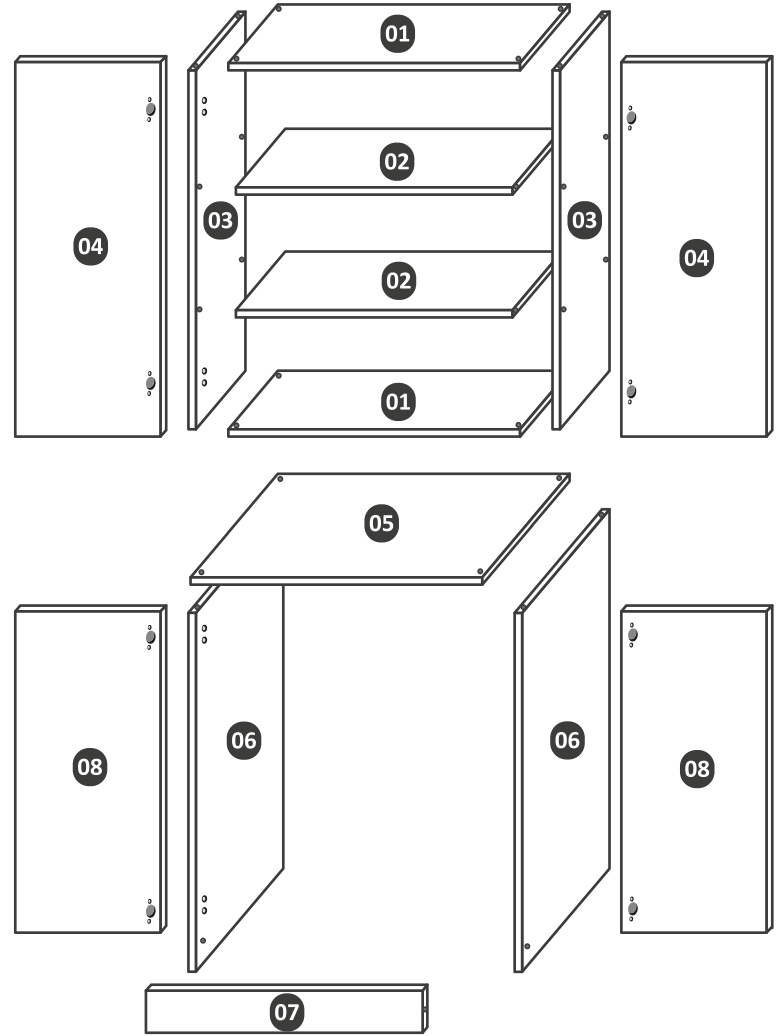

PARÇA TANIMLAMA

AKSESUAR LİSTESİ

| | | | | | |
|--|--|---|--|---|--|
| A01 4x50 Vida  30x | A02 Menteşe  8x | A03 3,5x18 vida  32x | A04 Beyaz Tapa  28x | A05 Kulp  4x | L01 L  4X |
| A010 M4X22  8X | D01 BYZ  4X | | | | |