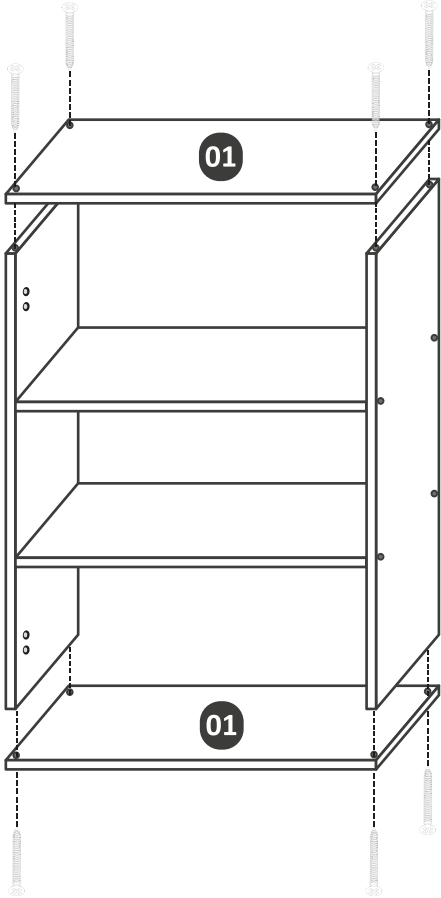

MONTAJ TALİMATI

1. AŞAMA

2. AŞAMA

3. AŞAMA