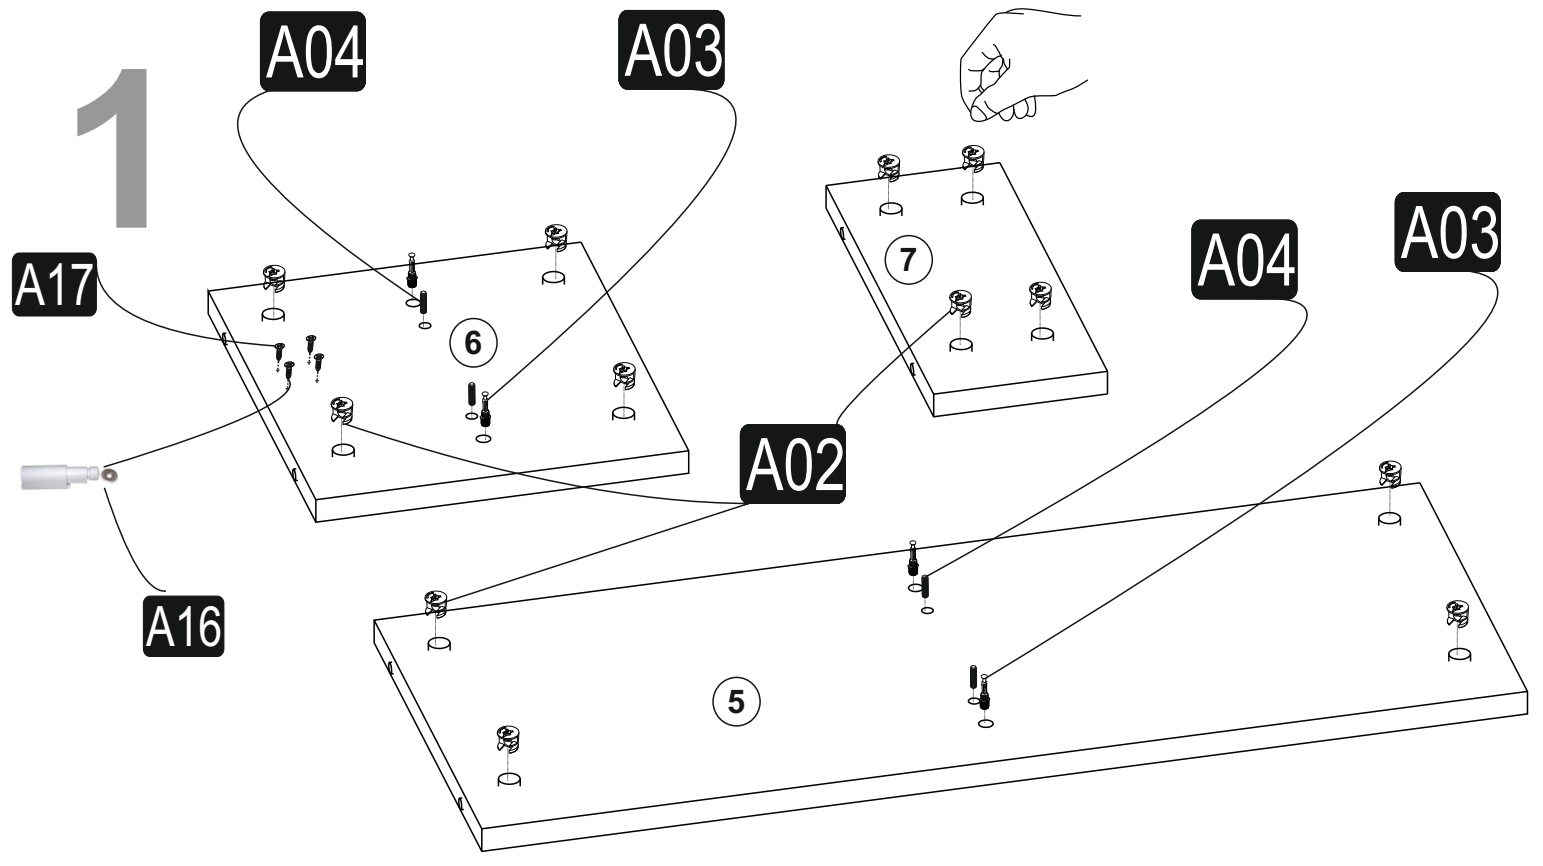

DİKKAT!!

Ürünlerimiz minifiks sistemlidir. Lütfen montaj işlemine geçmeden önce aşağıdaki bilgilendirmeyi anlamaya çalışın.

ATTENTION !!

Minifix is the main connection material used in Decortie products. Before starting assembly, please check the drawings below.

AKSESUAR LİSTESİ / ACCESSORY LIST

A02 Minifix k18  23x	A03 Minifix M10  23x	A04 Ø8  22x	A09 3,5x16  12x	A06 18 mm  c 1 23x
C02 Sdb1  2x	C04  2x	A17 çivi  20x	A16 basbas çıtçıt  1x	

PARÇA TANILAMA / GENERAL VIEW

9

7

10

11

12

A= menteşe bağlama vidası / to connect the hinge to the door
B = kapak ayar vidası / to arrange the door

oklar kapağın ayarlama yönünü gösterir.
arrows to show the directions for arrangement of doors.