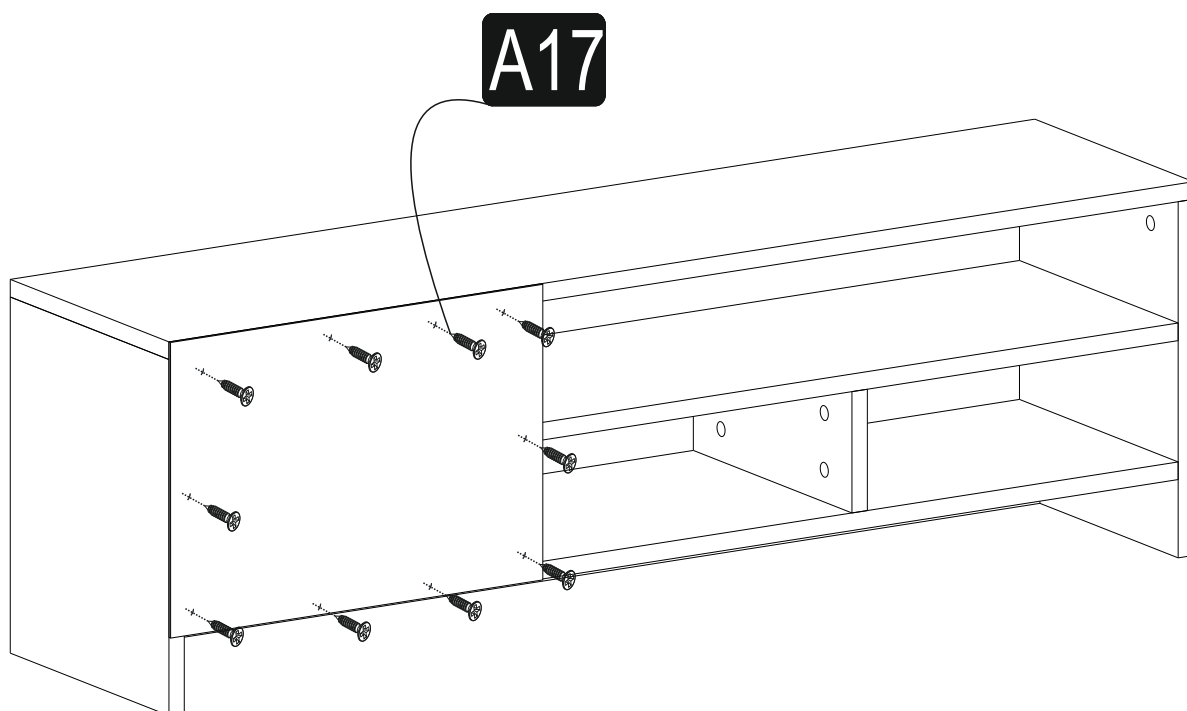

9

7

10

11

12

A= menteşe bağlama vidası / to connect the hinge to the door
B = kapak ayar vidası / to arrange the door

oklar kapağın ayarlama yönünü gösterir.
arrows to show the directions for arrangement of doors.