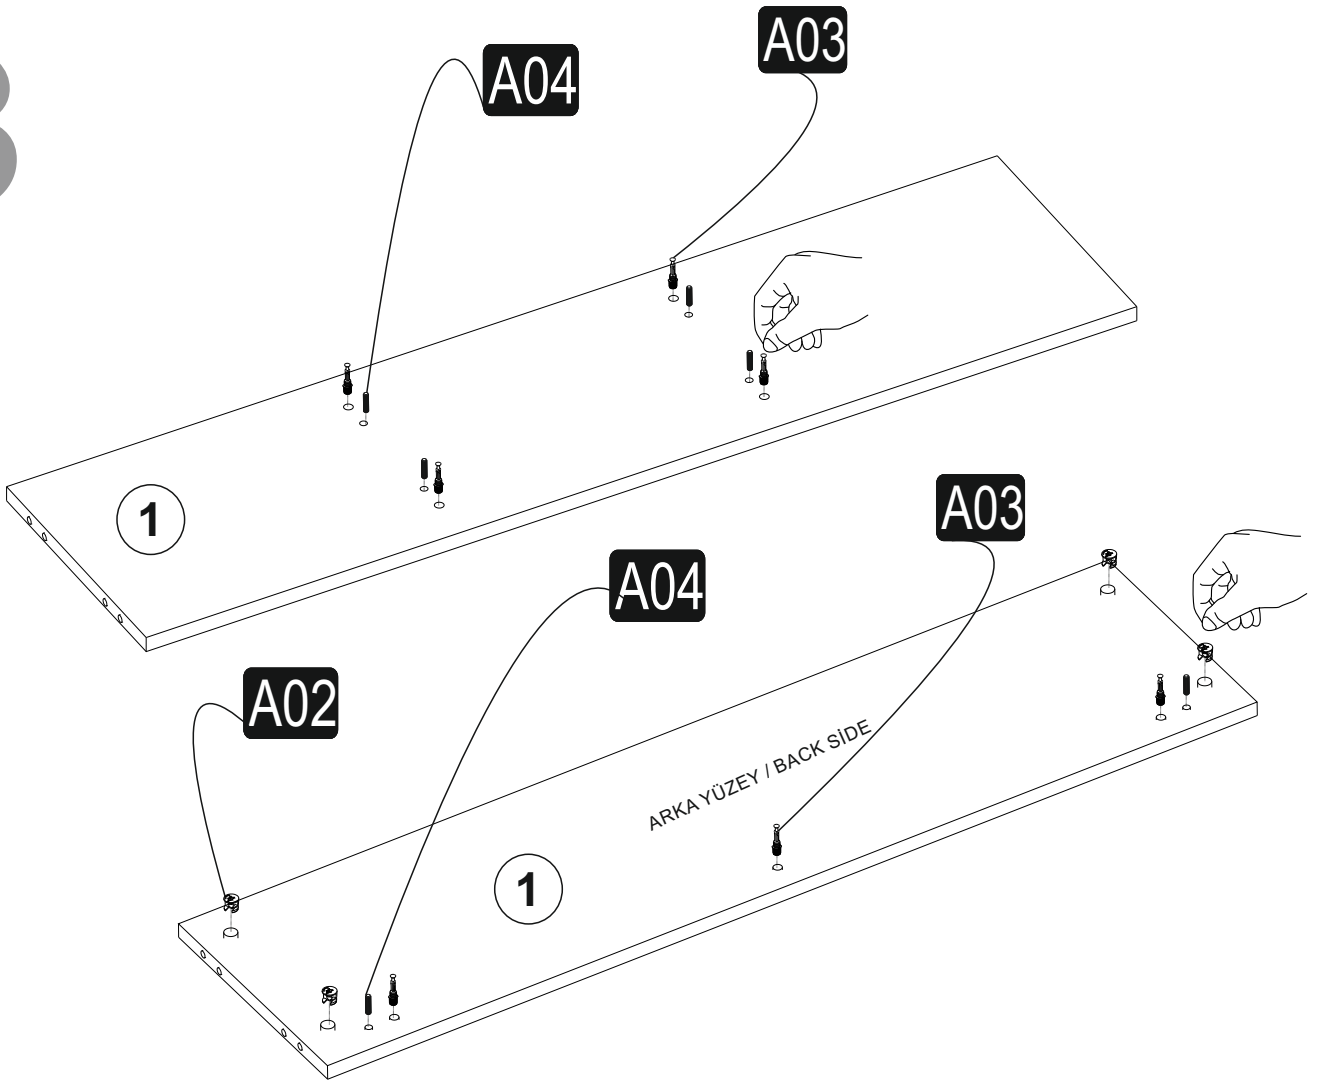

AKSESUAR LİSTESİ / ACCESSORY LIST

A02 Minifix k18  23x	A03 Minifix M10  23x	A04 Ø8  22x	A09 3,5x16  12x	A06 18 mm  c 1 23x
C02 Sdb1  2x	C04  2x	A17 çivi  20x	A16 basbas çıtçıt  1x	

PARÇA TANILAMA / GENERAL VIEW

4

3

4

5

6

7

6

8

9

7

10

11

12

A= menteşe bağlama vidası / to connect the hinge to the door
B = kapak ayar vidası / to arrange the door

oklar kapağın ayarlama yönünü gösterir.
arrows to show the directions for arrangement of doors.