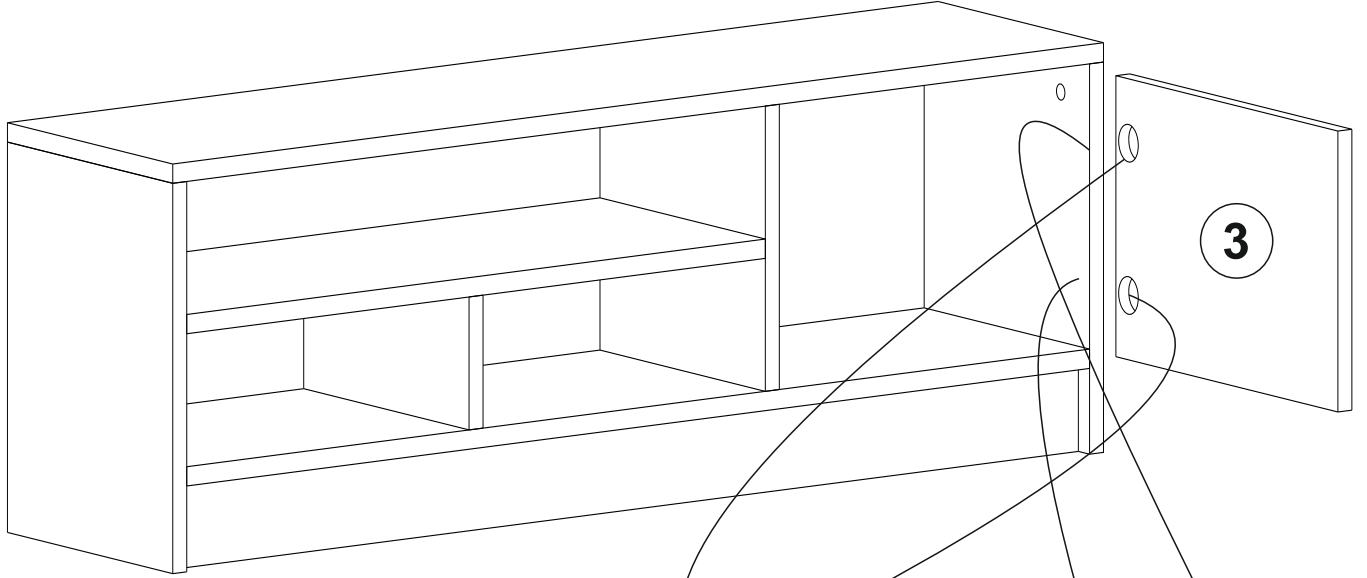

9

7

10

11

12

A= menteşe bağlama vidası / to connect the hinge to the door
B = kapak ayar vidası / to arrange the door

oklar kapağın ayarlama yönünü gösterir.
arrows to show the directions for arrangement of doors.