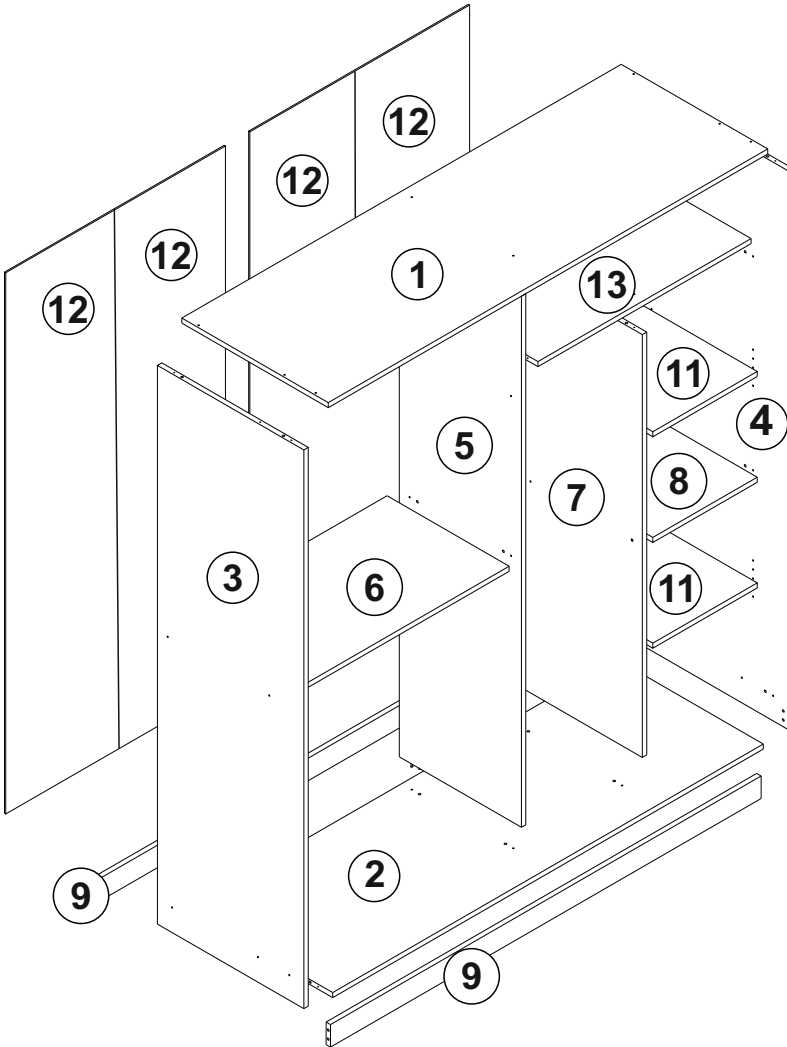

# KOÇTAŞ SÜRGÜLÜ 180CM

01483

<b>A17</b> 4x50  32x	<b>A04</b> KVLV  36x	<b>A18</b> 3,5x18  80x	<b>A48</b> AC  96x	<b>K09</b> DRKLP  2x
<b>A65</b> RP  8x	<b>A24</b> FLNS  6x	<b>A55</b> AB 865 mm  2x	<b>A55</b> AB 419 mm  1x	<b>A56</b> STKR  8x
<b>A79</b>  4x	<b>A10</b> 14mm P.BYZ  32x	<b>A08</b> PA  10x	<b>A64</b> H ARKLIK CTS 1882 mm  1x	<b>A64</b> H ARKLIK CTS 366 mm  1x

## GENERAL VIEW

.01	1	1800	600	18
.02	1	1764	600	18
.03	1	1982	600	18
.04	1	1982	600	18
.05	1	1884	500	18
.06	1	873	500	18
.07	1	1500	500	18
.08	1	427	500	18
.09	2	1764	80	18
.10	2	1870	890	18
.11	2	427	500	18
.12	4	1920	448	4
.13	1	873	500	18