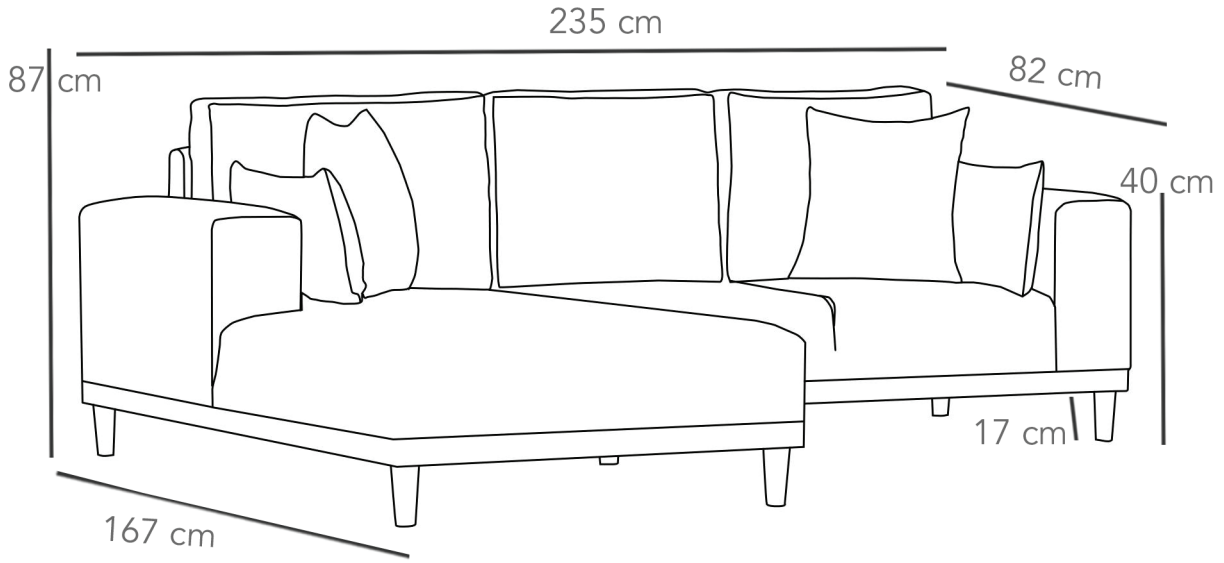

## Ürün Özellikleri

- Kumaş ★ % 100 yerli üretim kolay temizlenebilen dokuma polyester keten ürünlerdir.
- Sünger ★ Oturum süngerleri 14 cm 28 DNS soft sünger kullanılmaktadır.
- Ayaklar ★ Ayaklar masif kayın kereste 17 cm yükseklikte üretilmiştir. Kanepede orta kayıta destekleyici orta ayak bulunmaktadır.
- İskelet ★ Ürün iç aksamı tamamen zıvana geçme sistemi kullanılarak %100 masif kayın kereste ile imal edilmiştir.
- Uygunluk ★ Çevre ve çocuk sağlığına uygun malzemeler ile üretilmiştir.
- Paket ★ Mobilya ambalajı ile paketlenmiş ve toz girmesini önleyici ince naylon ile korunmuştur.
- Kurulum ★ Ürünün sadece ayakları demonte olarak gönderilmektedir.
- Montaj ★ Ürünün ayaklarını belirtilen yuvalara çevirerek takabilirsiniz.
- İçerik ★ Ayaklar ve bağlantı elemanları ürün paketinden çıkmaktadır.