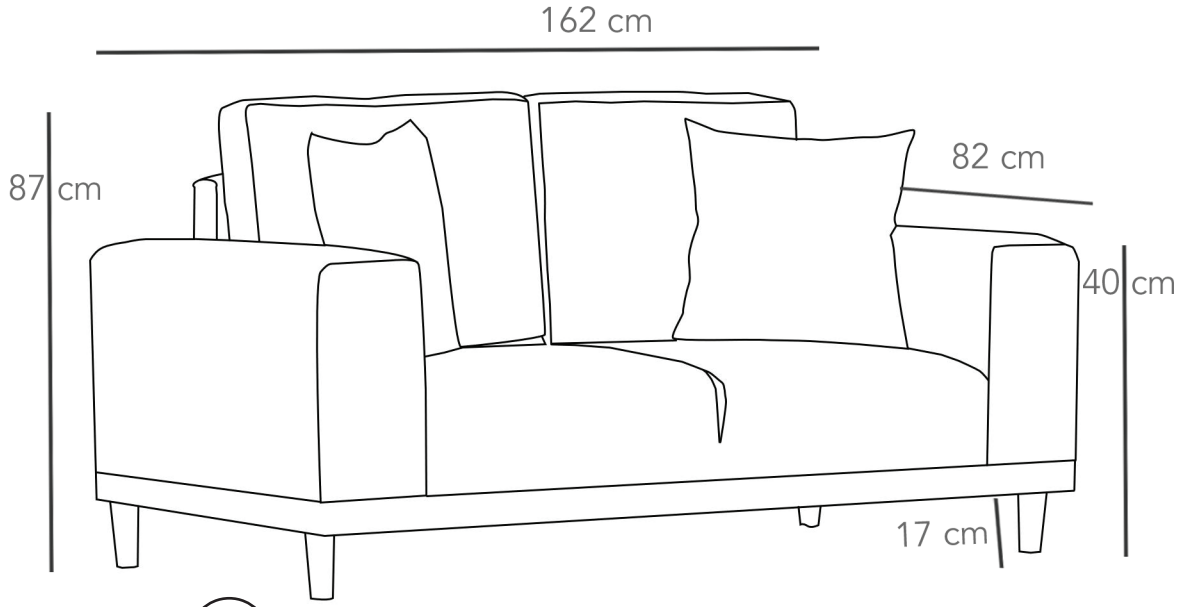

Franz Serisi İkili Koltuk

Ürün Özellikleri

- Kumaş ★ % 100 yerli üretim kolay temizlenebilen dokuma polyester keten ürünlerdir.
- Sünger ★ Oturum süngerleri 14 cm 28 DNS soft sünger kullanılmaktadır.
- Ayaklar ★ Ayaklar masif kayın kereste 17 cm yükseklikte üretilmiştir. Kanepede orta kayıta destekleyici orta ayak bulunmaktadır.
- İskelet ★ Ürün iç aksamı tamamen zıvana geçme sistemi kullanılarak %100 masif kayın kereste ile imal edilmiştir.
- Uygunluk ★ Çevre ve çocuk sağlığına uygun malzemeler ile üretilmiştir.
- Paket ★ Mobilya ambalajı ile paketlenmiş ve toz girmesini önleyici ince naylon ile korunmuştur.
- Kurulum ★ Ürünün sadece ayakları demonte olarak gönderilmektedir.
- Montaj ★ Ürünün ayaklarını belirtilen yuvalara çevirerek takabilirsiniz.
- İçerik ★ Ayaklar ve bağlantı elemanları ürün paketinden çıkmaktadır.