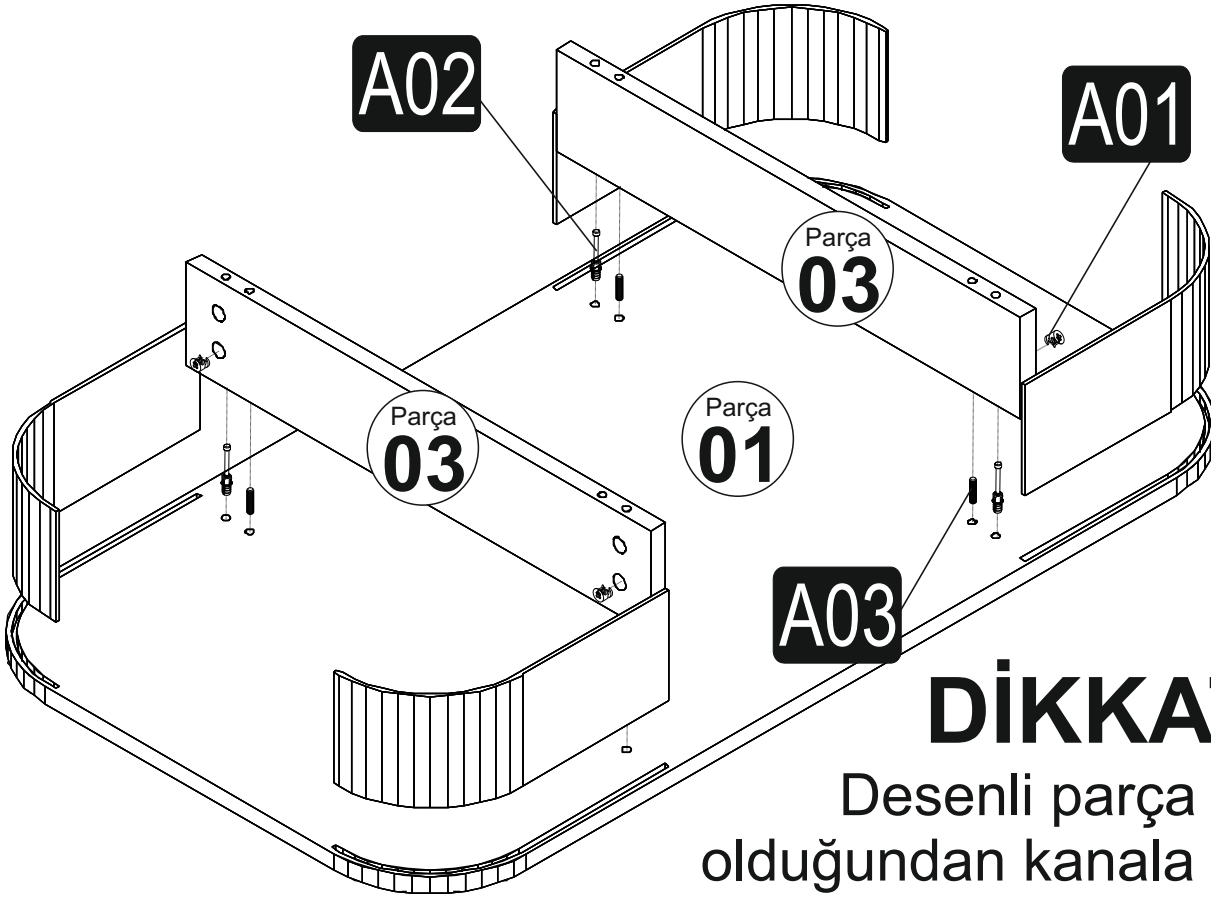

1. İŞLEM

DİKKAT !

Desenli parça kırılğan olduğundan kanala yerleştirirken dikkat etmeniz gerekmektedir.