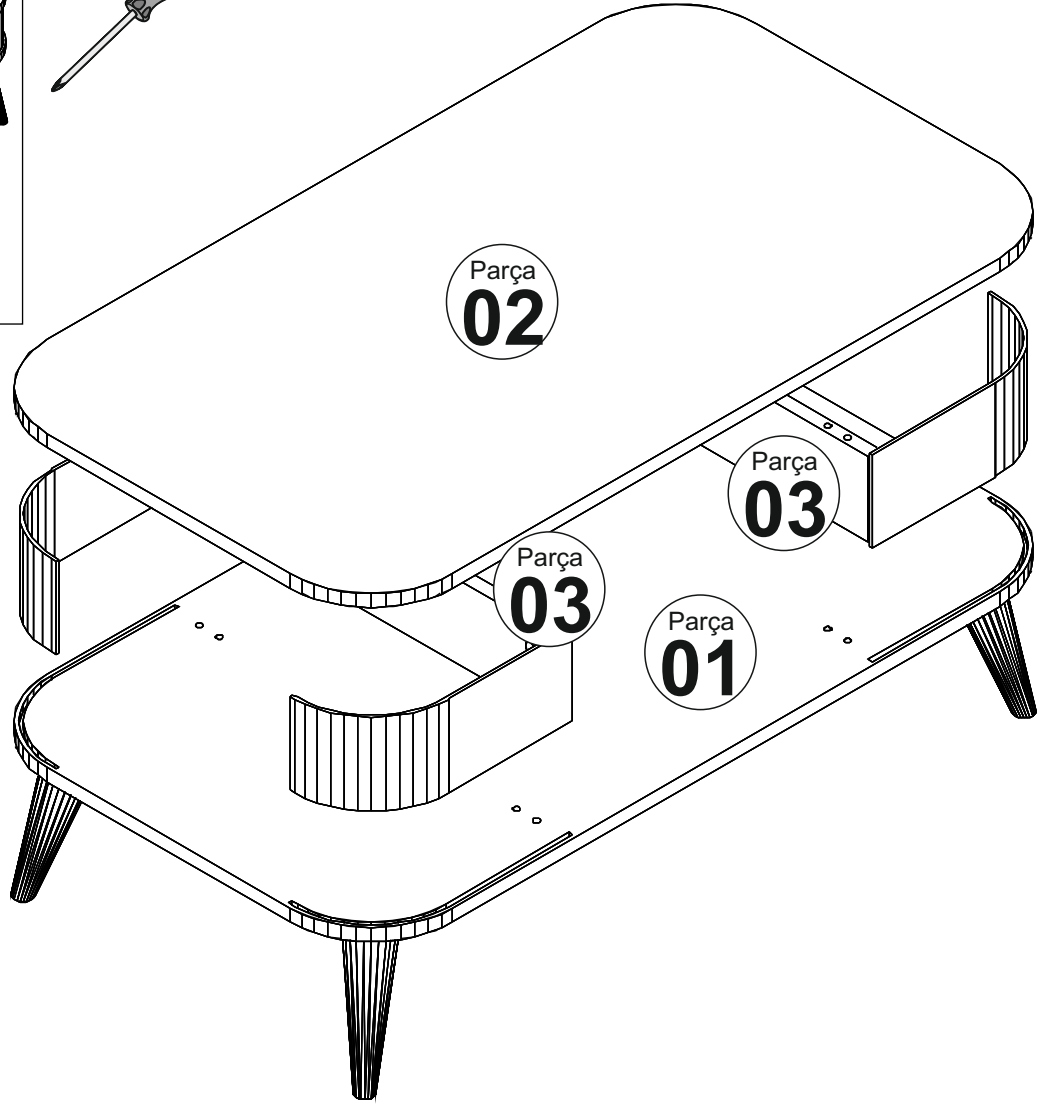

Bu modülün kurulumu için gerekli olan araçlar.

AKSESUAR LİSTESİ

PARÇA LİSTESİ

Minifix Gövde	Minifix Mil	Kavela	3,5*18 Vida
 A01 8x	 A02 8x	 A03 8x	 A10 16x
Minifix Tapası	Ayak		
 A04 8x	 A36 4x		

NO	EN	BOY	KAL.	ADET
1	1050	600	18	1
2	1050	600	18	1
3	579	110	18	2