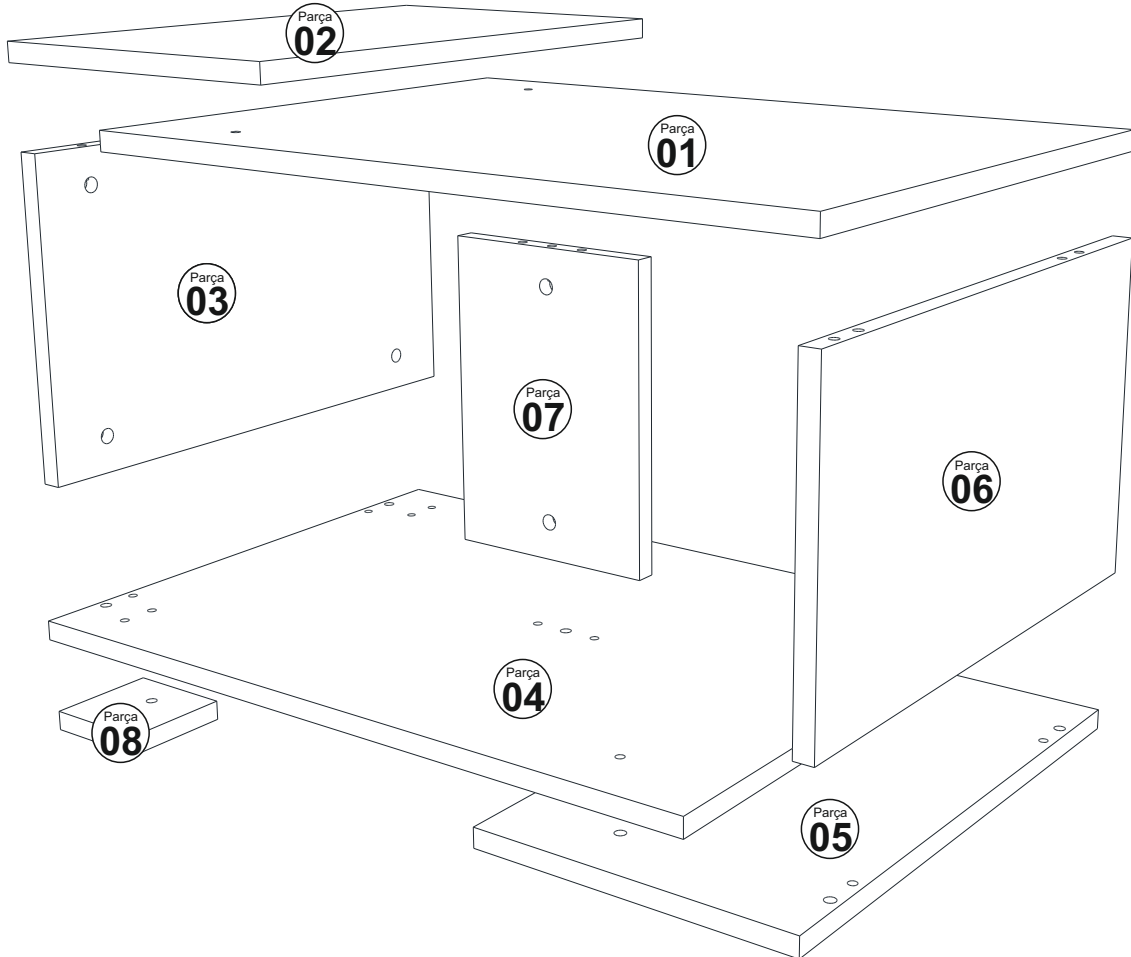

# MODERN ORTA SEHPA

---

Bu modül iki kişi tarafından kurulmalıdır.  
This unit should be assembled by two persons.

## PARÇA KODLAMA / GENERAL VIEW