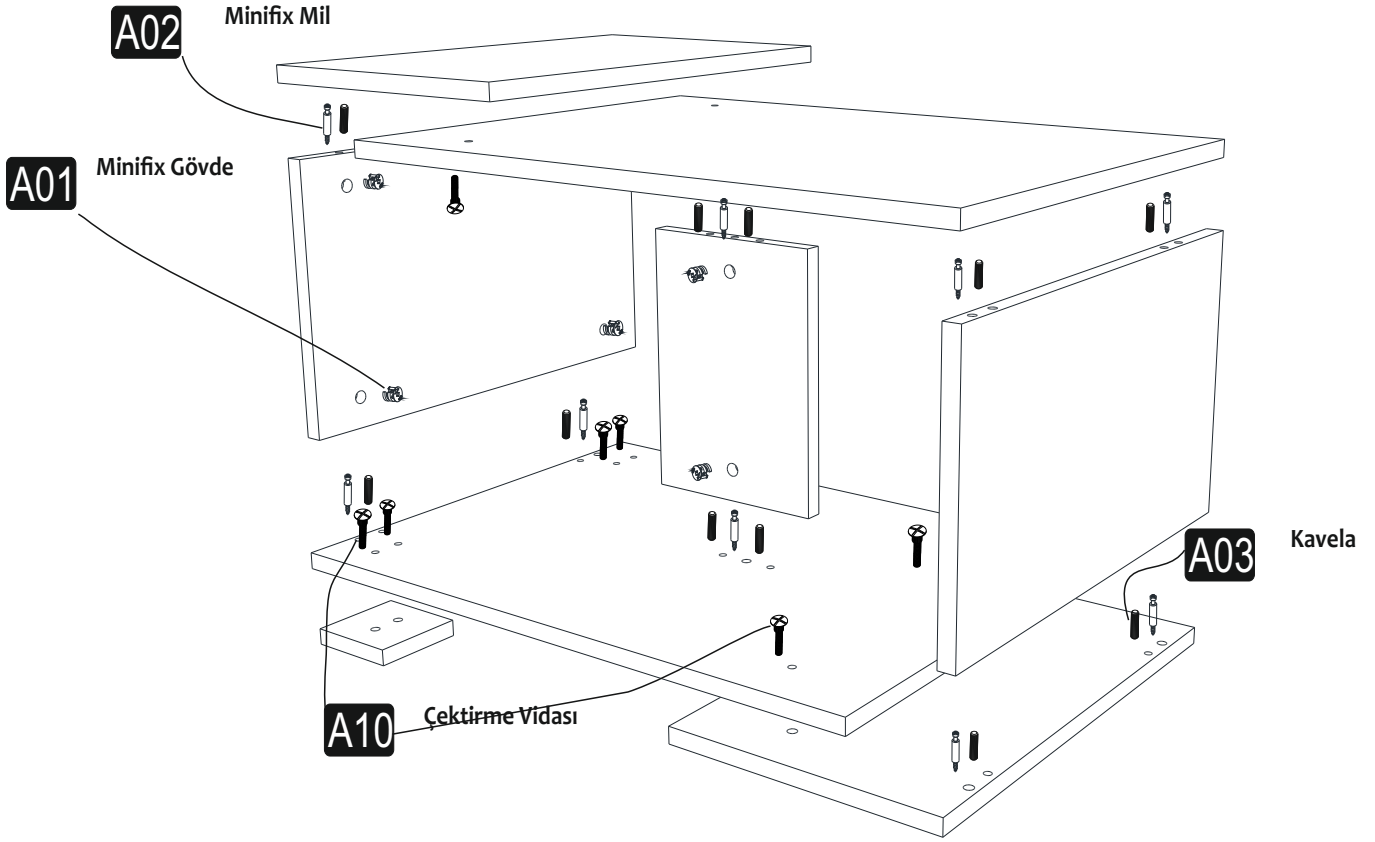

MONTAJ KILAVUZU / ASSEMBLY MANUEL