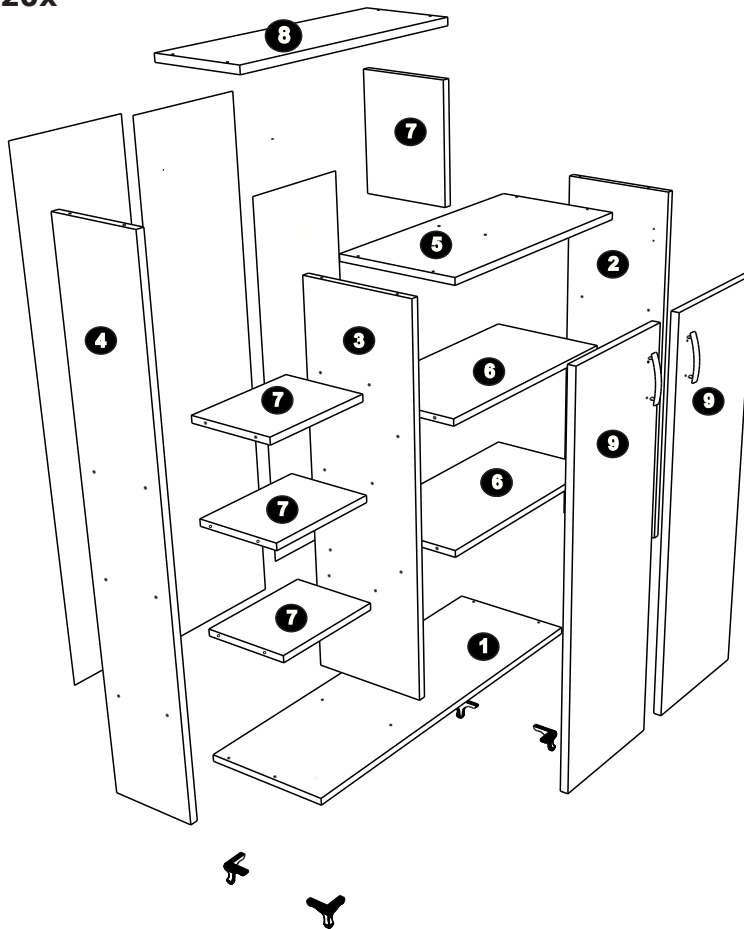

SANAT

Disassembled Parts

Part#1	1x
Part#2	1x
Part#3	1x
Part#4	1x
Part#5	1x
Part#6	2x
Part#7	4x
Part#8	1x
Part#9	2x

Total   **20x**