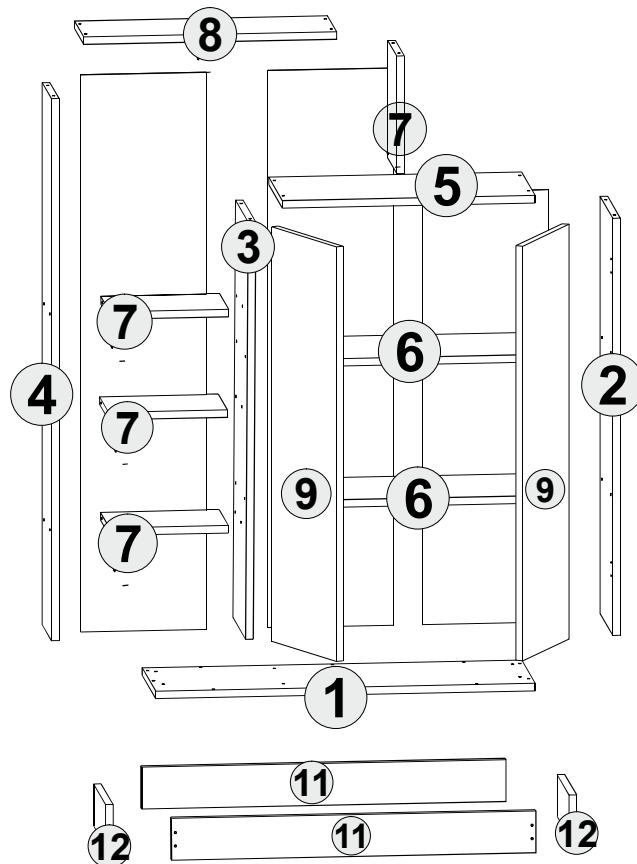

GUPSE

Disassembled Parts

Part#1	1x
Part#2	1x
Part#3	1x
Part#4	1x
Part#5	1x
Part#6	2x
Part#7	4x
Part#8	1x
Part#9	1x
Part#10	1x
Part#11	2x
Part#12	2x
Total	18x