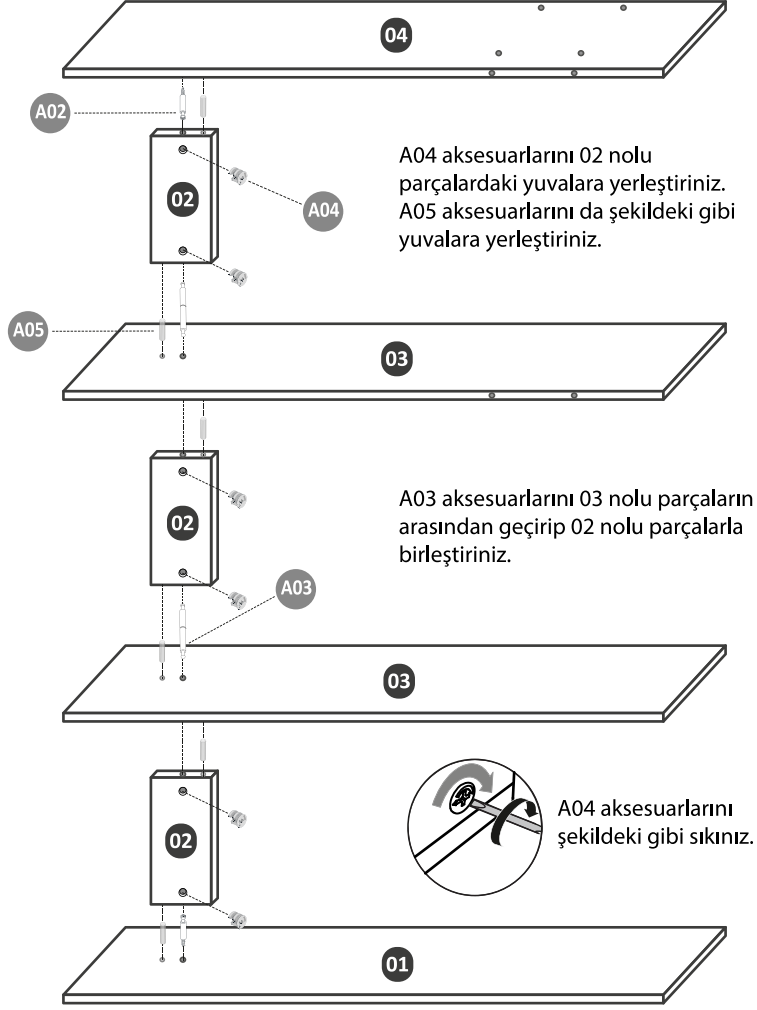

AKSESUAR LİSTESİ

A01	4x50 Vida	A02	A23 Q10 Minifix screw	A03	Uzun Mil	P20	Pabuç	A18	3,5x18 Screw
									
	20x	2x	2x	4x	8x				
A04	Gövde	A05	Kavela	A07	plastik ayak	A06	18 mm	A08	12 mm
									
6x	8x	2x	6X	20X					

PARÇA TANIMLAMA

MONTAJ TALİMATI

1. AŞAMA

2. AŞAMA

3. AŞAMA

Vida kısımlarını tapa ile kapatınız.