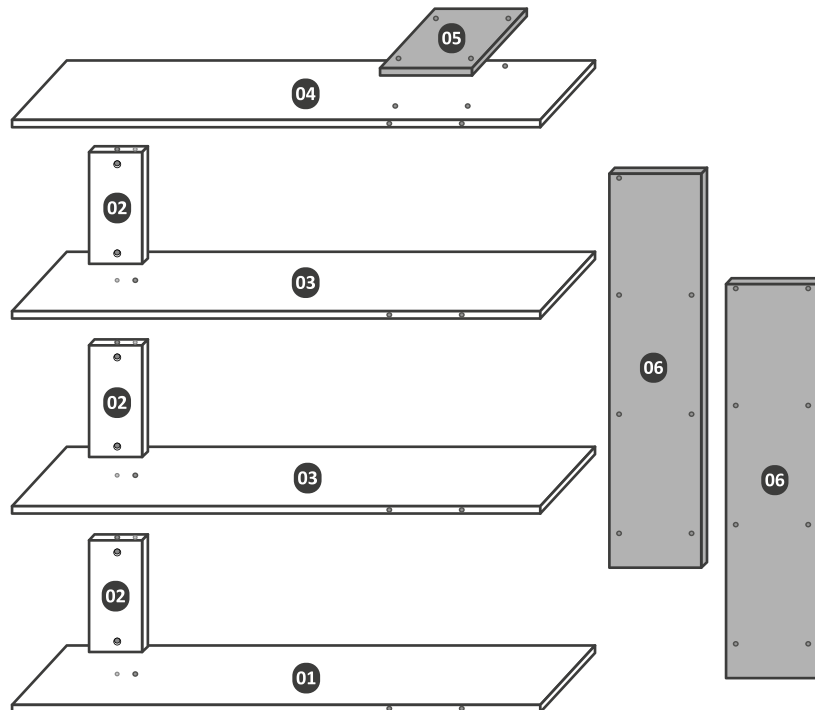

AKSESUAR LİSTESİ

A01	4x50 Vida	A02	A23 Q10 Minifix screw	A03	Uzun Mil	P20	Pabuç	A18	3,5x18 Screw
									
	20x	2x	2x	4x	8x				
A04	Gövde	A05	Kavela	A07	plastik ayak	A06	18 mm	A08	12 mm
									
6x	8x	2x	6X	20X					

PARÇA TANIMLAMA

MONTAJ TALİMATI

1. AŞAMA

2. AŞAMA

3. AŞAMA

Vida kısımlarını tapa ile kapatınız.