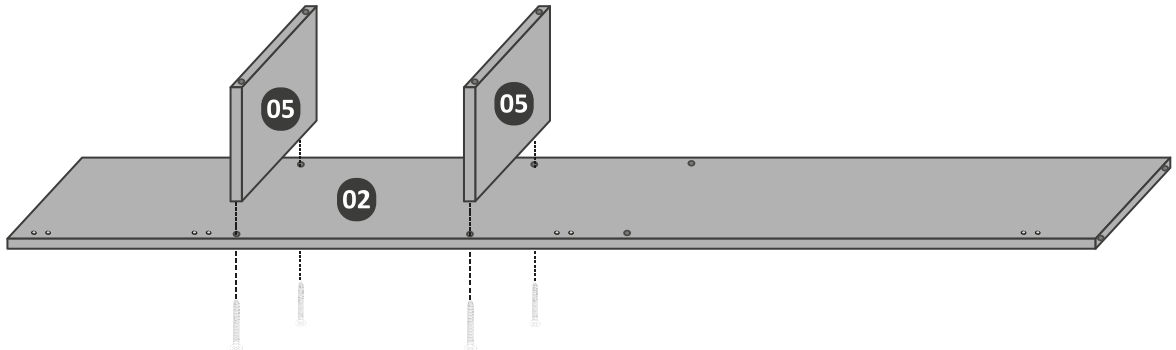

PARÇA TANIMLAMA

MONTAJ TALİMATI

1. AŞAMA

2. AŞAMA