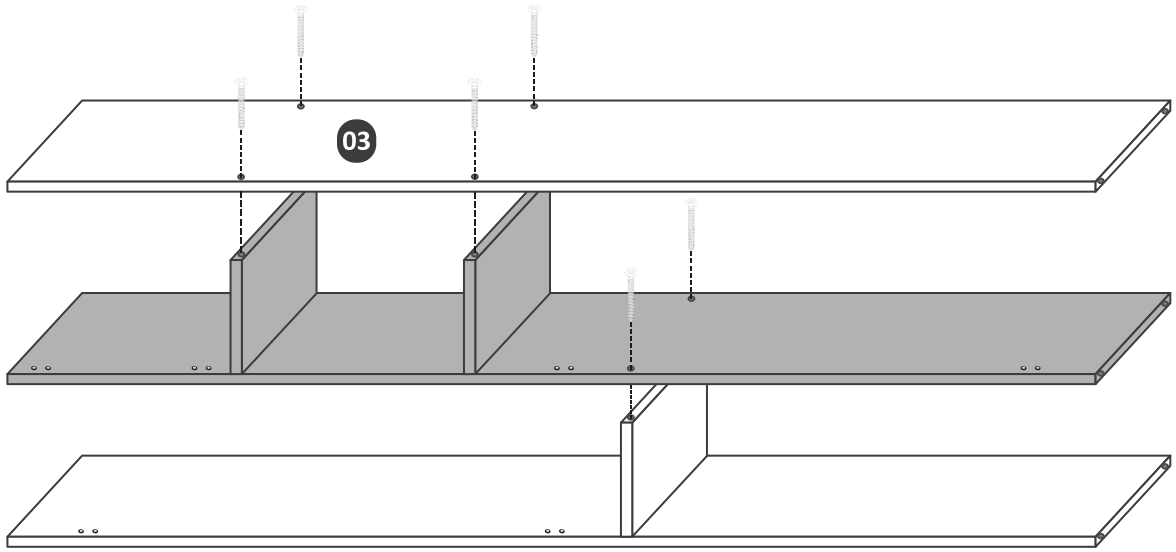

3. AŞAMA

4. AŞAMA

5. AŞAMA