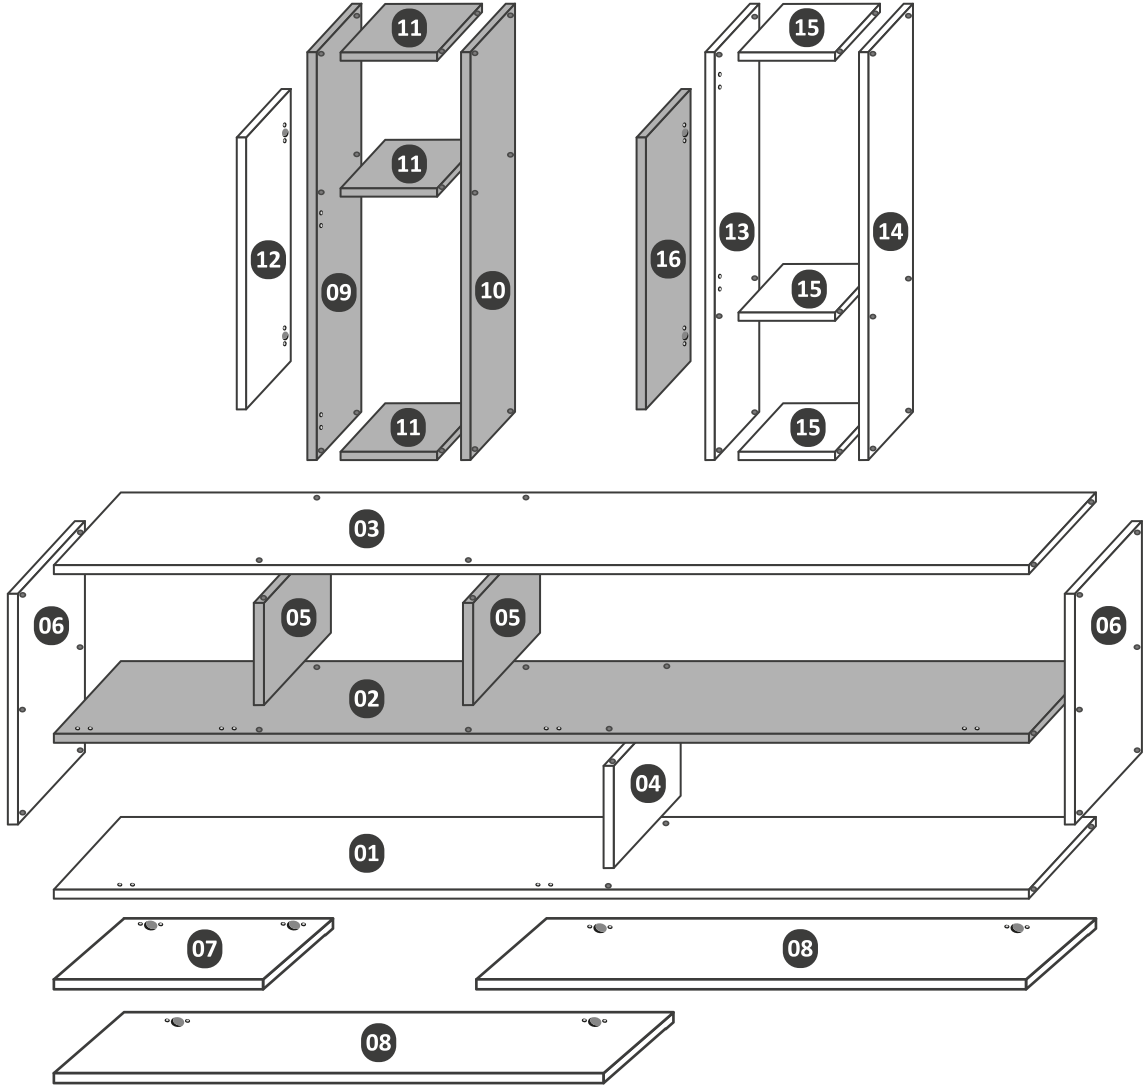

AKSESUAR LİSTESİ

A01 4x50 Vida  48x	A02 Düz Mentеше  10x	A03 3x18 Vida  40x	A21 3,5X35 Screw  8X
A04 Mobilya Ayağı  4x	A05 Askı Aparatı Seti  2x	A06 Çivi  48x	A07 Beyaz Tapa  48x

PARÇA TANIMLAMA

MONTAJ TALİMATI