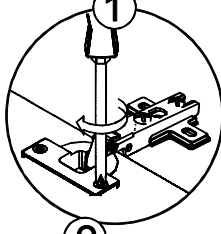

A23

A02

5

Q15

2

6x

1

6

4x

1

2

3

4

7