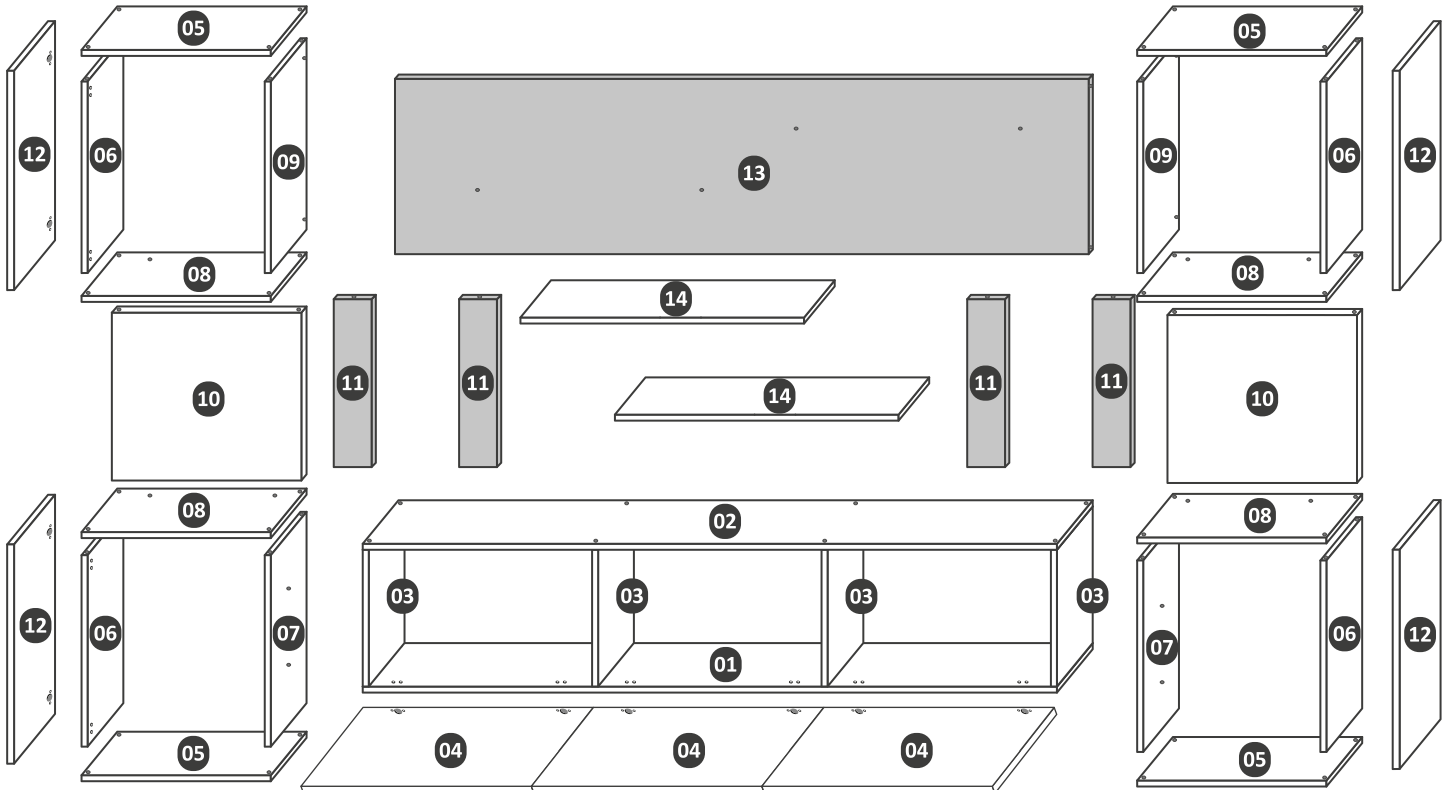

PARÇA TANIMLAMA