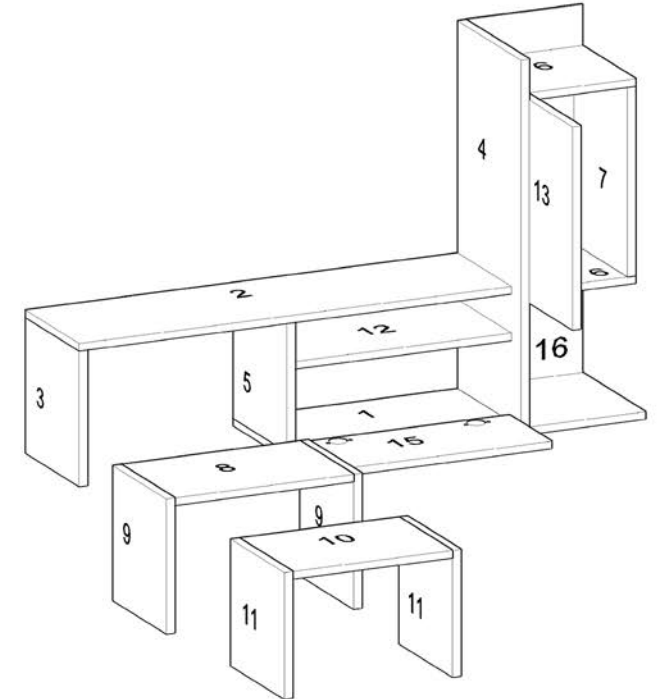

PARÇA TANIMLAMA