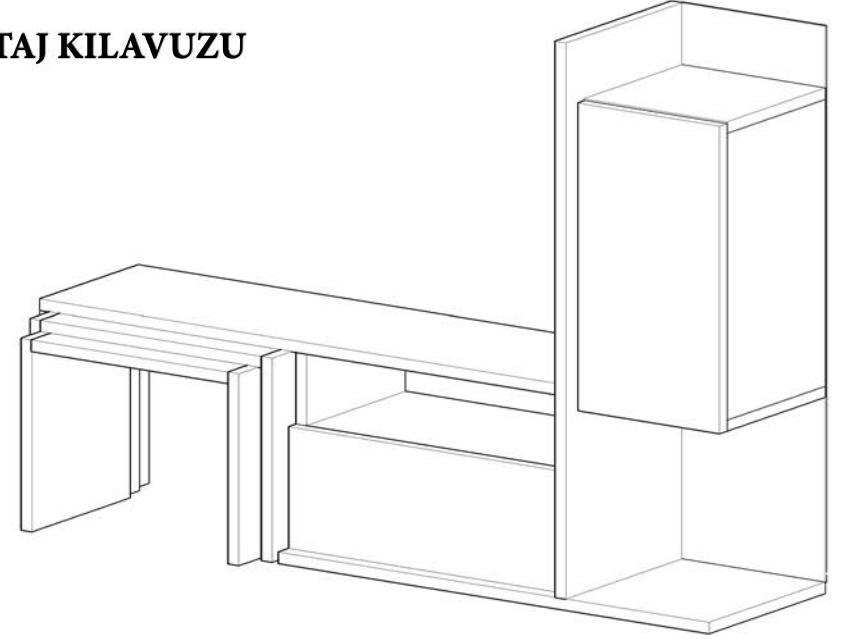

Bunjee Beg sZ gonlu Tv Ün ses s

Değerli Müşterimiz...

Tüm ürünler en iyi tasarım sürecinden teslimat sürecine kadar olan her adımda, sizler için ürünlerimizin kalitesini ve uzun yıllar sağlam bir şekilde kullanmanız için kontrollerden ve testlerden geçmektedir.

Montaja başlamadan önce tüm parçaları kutu dışından çıkararak montaj kılavuzuna göre kontrol ediniz. Eğer birden fazla ürün aldıysanız parçaların ve aksesuarların karışmaması için ürünleri kurulum işlemi sırasına göre yapınız.

Montaja başlamadan önce her parçayı nemli bezle temizleyiniz. Ürünün genel kullanımında da bu temizlik işlemi şayetli olacaktır.

Ürünleri dikkatle kontrol etmeniz ve paketlenmesi rağmen kargo esnasında bir problemle karşılaşmanız durumunda gerekli parçaları kontrol ederek bir sorun oluştuğunda bizimle iletişime geçmenizden bize ulaşabilmemiz için. Oluşan sorun mümkün olan en kısa zamanda bedelsiz olarak çözümlenecektir.

Mobilyalarınızı amacı dışında kullanmayınız. Farklı kullanım amacı düşünüldüğünde lütfen tarafımızla iletişime geçiniz.

Mobilyalar direk olarak soğuk, sıcak ve nemle temas ettiklerinde zarar görebilmektedir. Bu nedenle mobilyalarınızın bu etkenlerle temasını engelleyiniz.

Bizimle iletişime geçtiğiniz için teşekkür ederiz...

İLETİŞİM

0 286 316 54 24

info@decorot.com.tr

www.decorot.com.tr

MONTAJ KILAVUZU