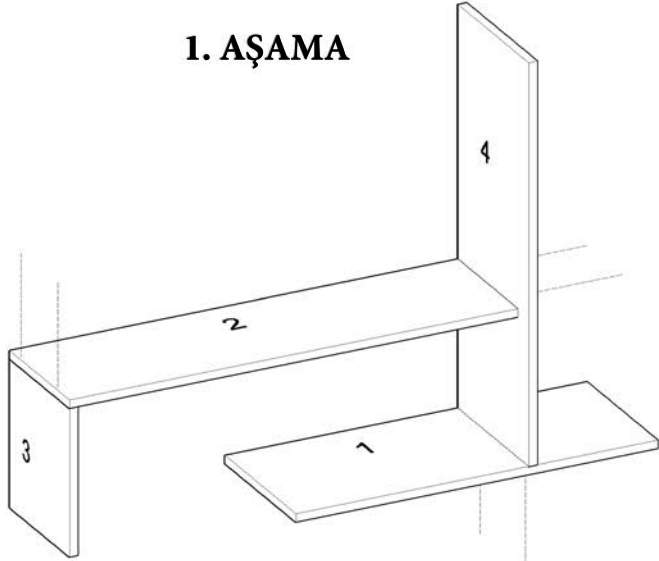

AKSESUAR LİSTESİ

3,5x18 Vida	4x50 Vida	Çivi	Çivili Papuç	Beyaz Tıpa	Teak Tıpa	Tam deve
16 Adet	34 Adet	10 Adet	16 Adet	20 Adet	10 Adet	4 Adet

Menteşeler a montajında 3,5x18 vıda kullanılır.

B a suntanın yüzeyi d iğer suntanın kenarı ile b eleş en vıde 4x50 vıda kullanılır.

Arka kablarn montajında ç vı kullanılır.

Düz menteşe kapakların montajında kullanılır.

Beyaz ve Renkl şıpalar v alaların görünmemes i için kullanılır.

1. AŞAMA