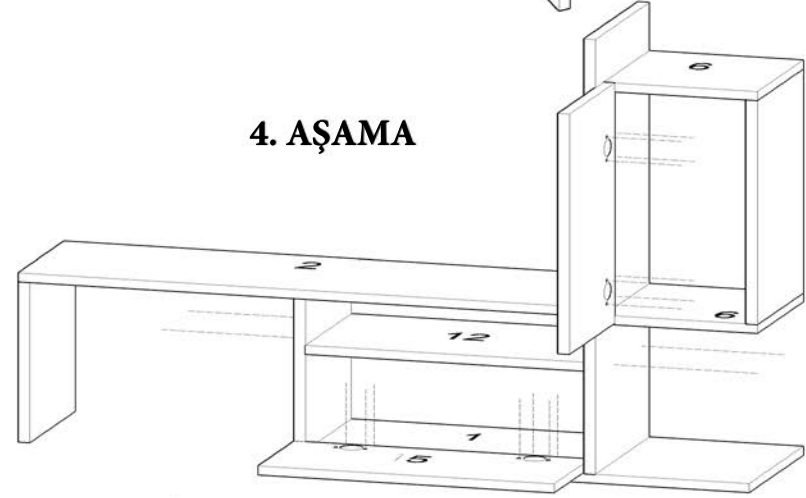

Arka kablarn montajında ç vı kullanılır.

Düz menteşe kapakların montajında kullanılır.

Beyaz ve Renkl şıpalar v alaların görünmemes i için kullanılır.

1. AŞAMA

2. AŞAMA

3. AŞAMA

4. AŞAMA

5. AŞAMA