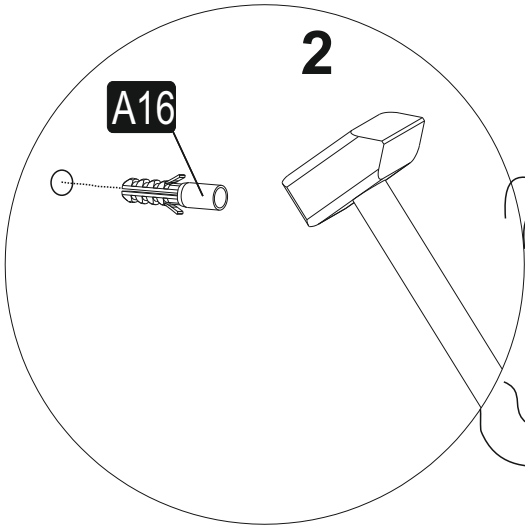

A = menteşe bağlama vidası / to connect the hinge to the door
 B = kapak ayar vidası / to arrange the door

oklar kapağın ayarlama yönünü gösterir.
 arrows to show the directions for arrangement of doors.

9

12x

A40

10

4x

A13

09

Enjoy your Decorotika product!