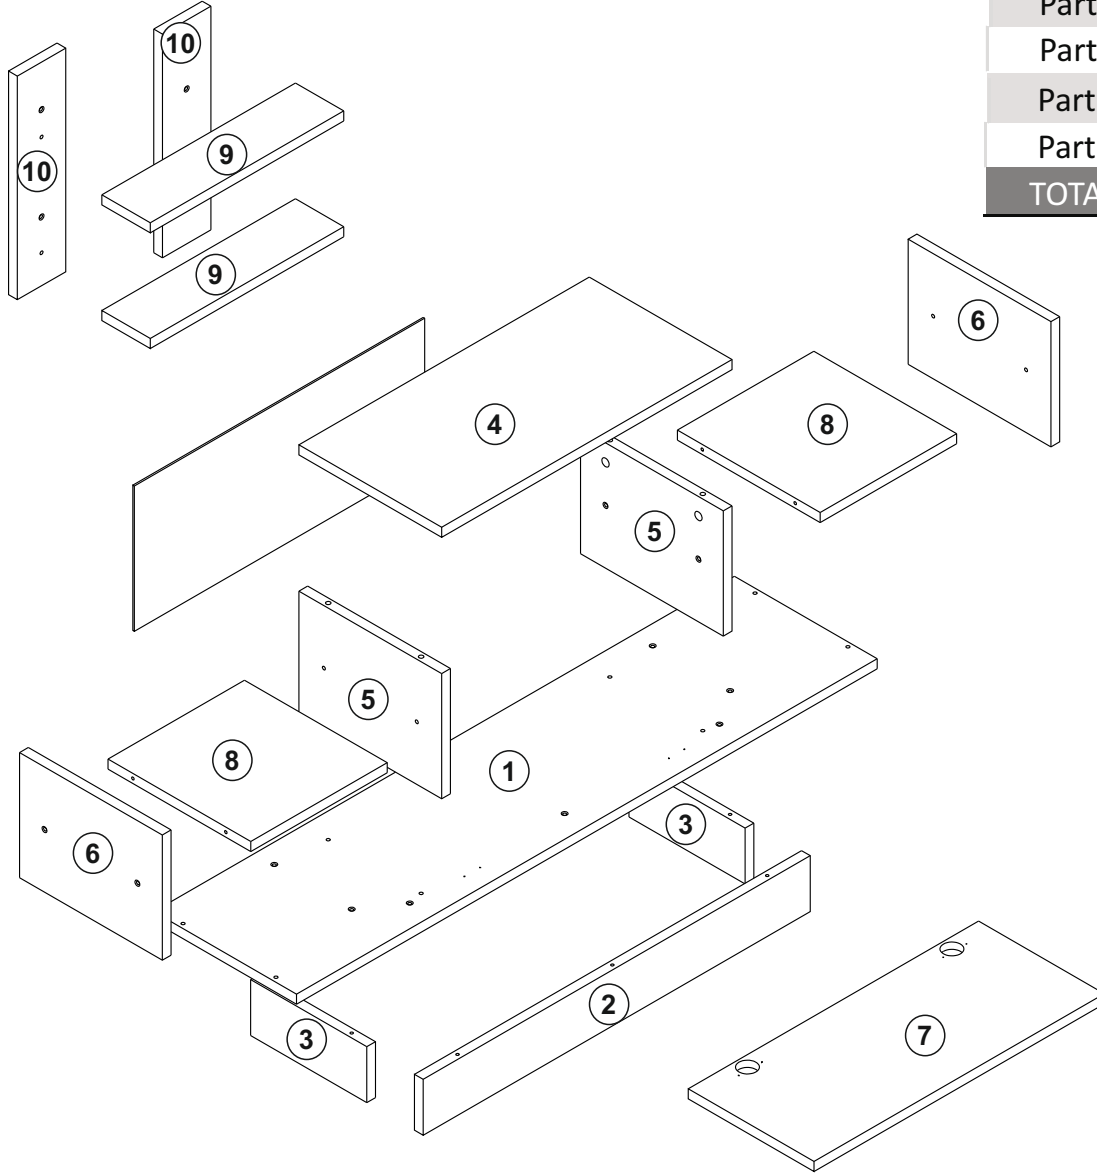

Part1	1x
Part2	1x
Part3	2x
Part4	1x
Part5	2x
Part6	2x
Part7	1x
Part8	2x
Part9	2x
Part10	2x
TOTAL	16x

C02 düzmenteşe 2x	C04 2x	A17 4x50 31x	A02 Minifix k18 4x	A06 12 mm 31x
A16 Ø8 4x	A40 çivi 12x	A09 3,5x18 8x	A03 Minifix M10 4x