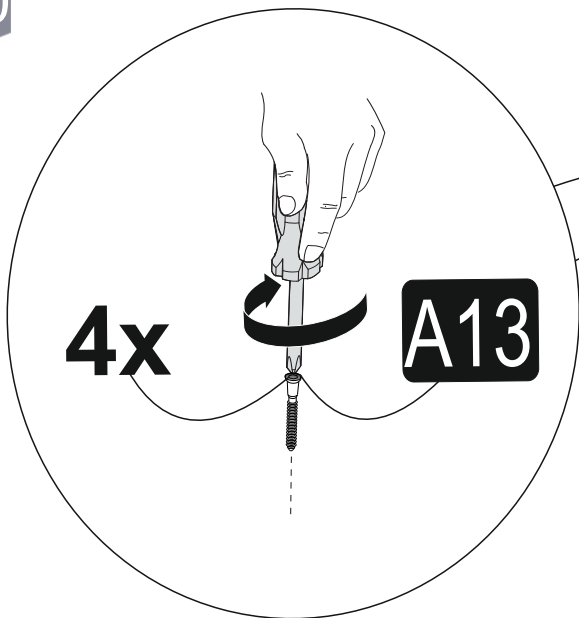

A40

10

4x

A13