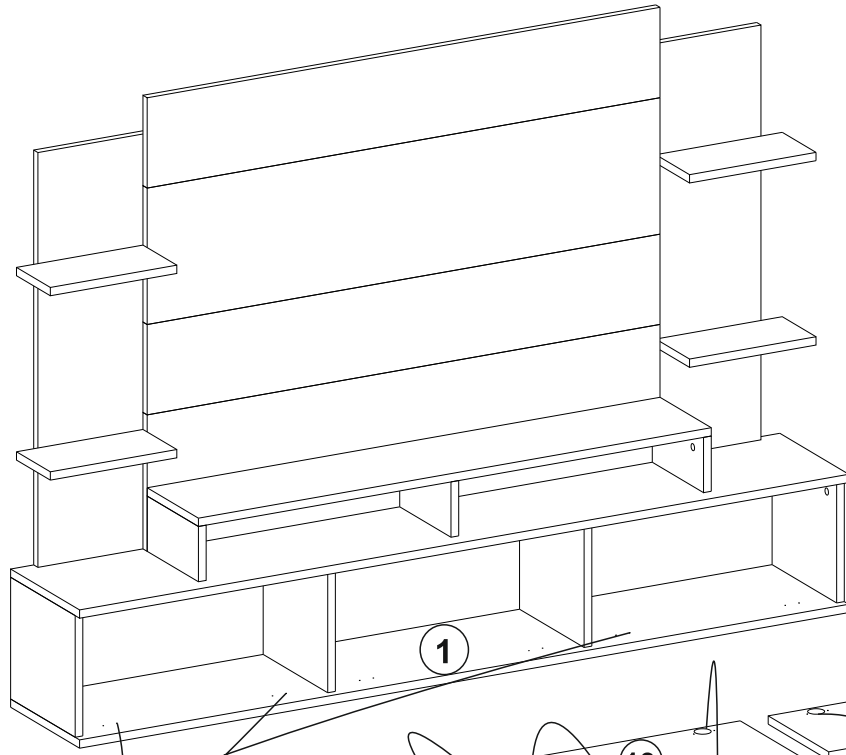

1

1

13

13

13

A = menteşe bağlama vidası / to connect the hinge to the door
B = kapak ayar vidası / to arrange the door

oklar kapağın ayarlama yönünü gösterir.
arrows to show the directions for arrangement of doors.