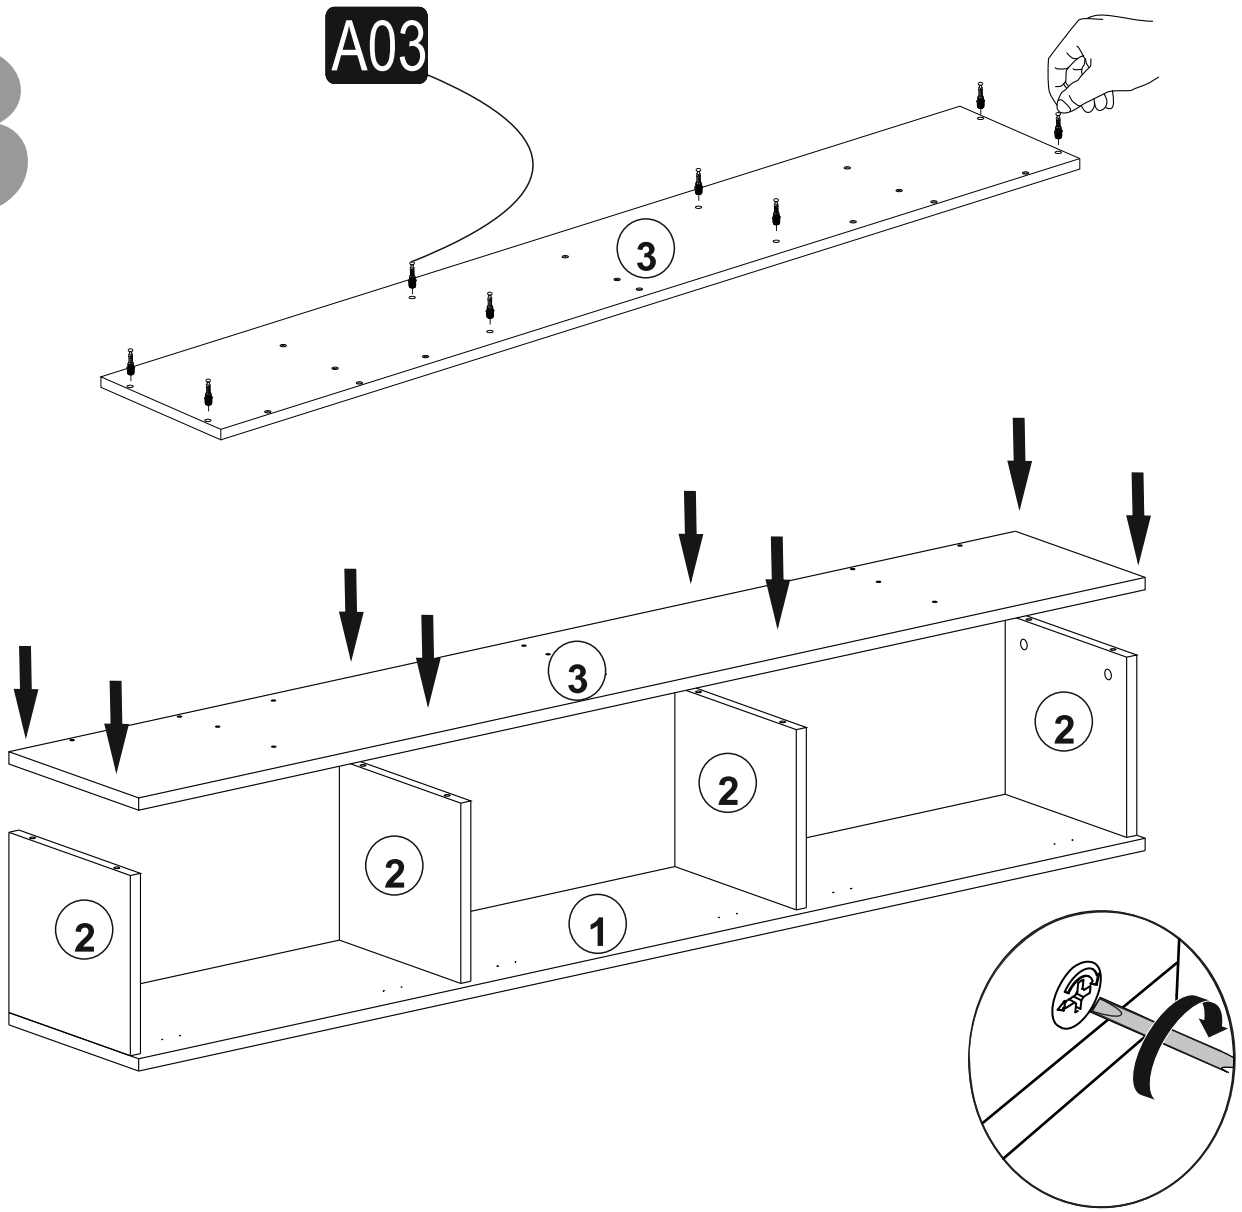

PARÇA TANILAMA / GENERAL VIEW

1

2

4

3

4

5

6

1

13

13

13

A = menteşe bağlama vidası / to connect the hinge to the door
 B = kapak ayar vidası / to arrange the door

oklar kapağın ayarlama yönünü gösterir.
 arrows to show the directions for arrangement of doors.