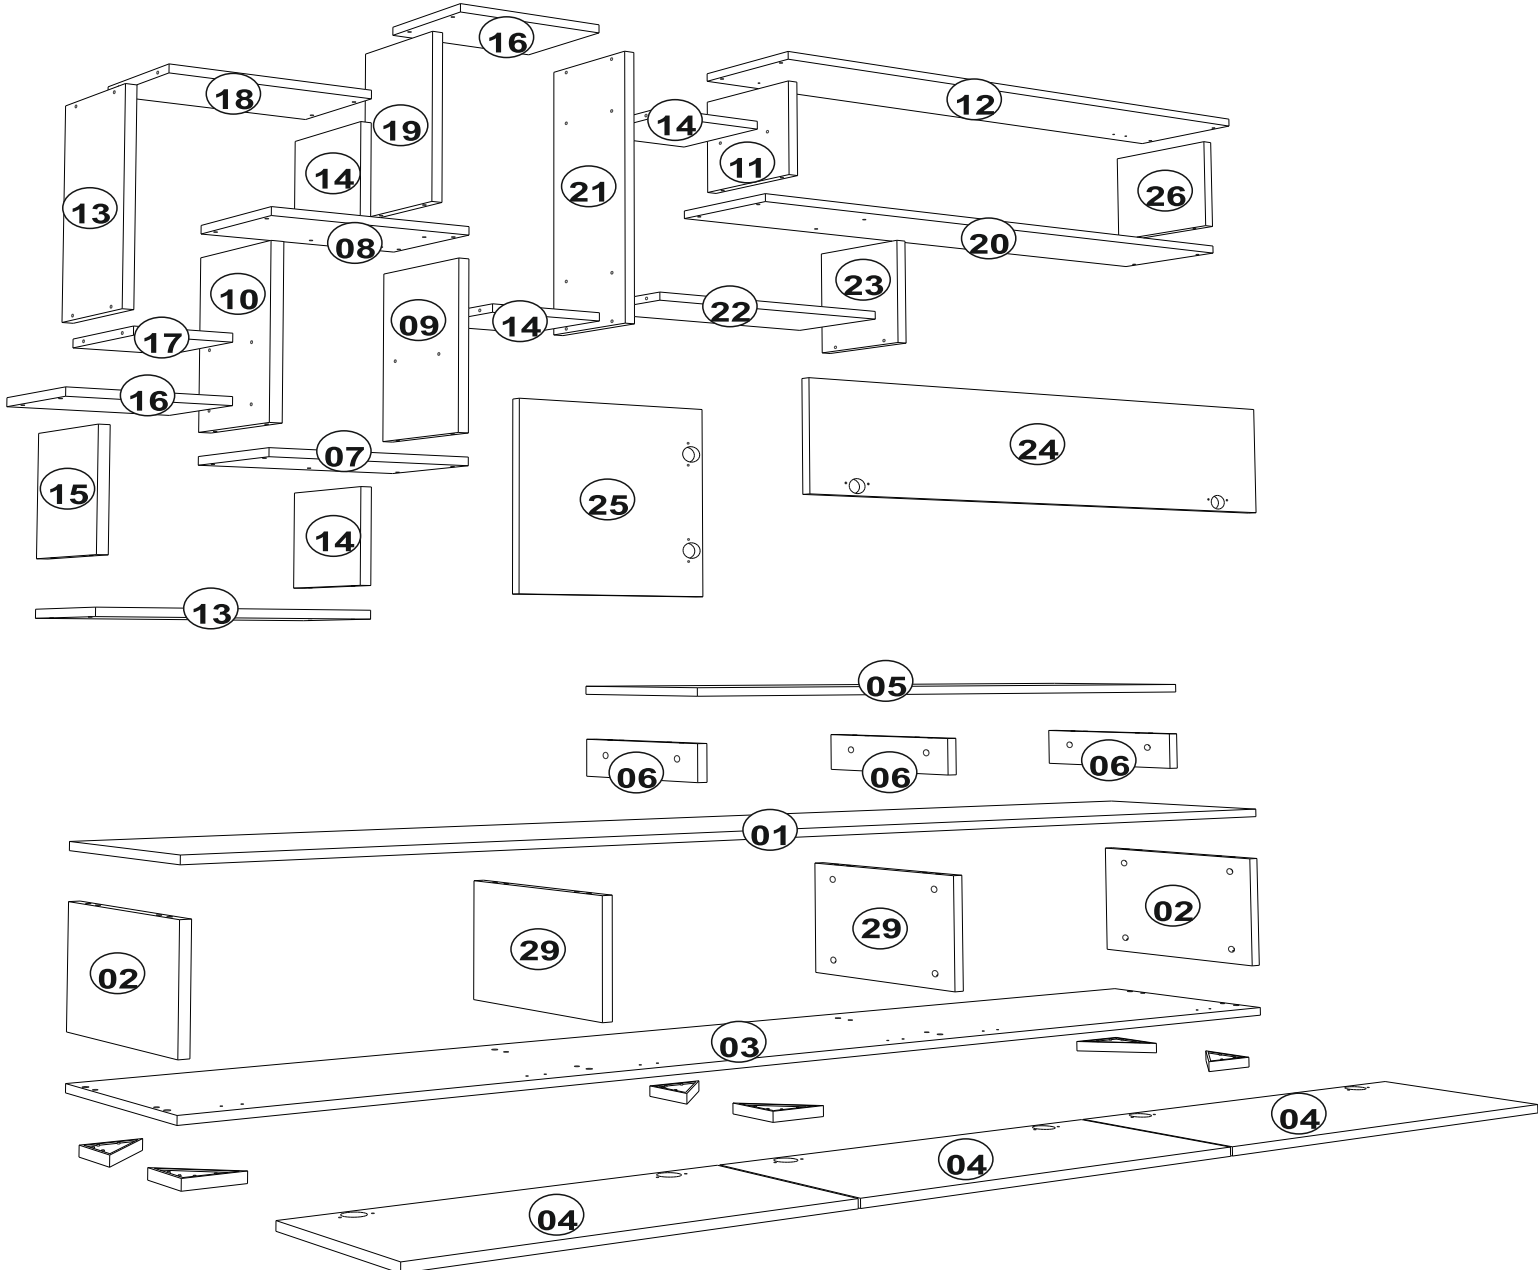

AKSESUAR LİSTESİ / ACCESSORY LIST

A02 Minifix k18 x22	A23 Minifix M10 x22	A04 Ø8 x22	A13 50 mm x64	C01 d1 x10
C04 x10	A18 3,5x18 x46	Z39 x6	A11 3,5x30 x12	A16 Ø8 sarı x3
A47 5x70 x3	A10 14mm c1 Ax50 Dx30	A08 30mm Arkalık Çivisi 20x		

PARÇA TANILAMA / GENERAL VIEW