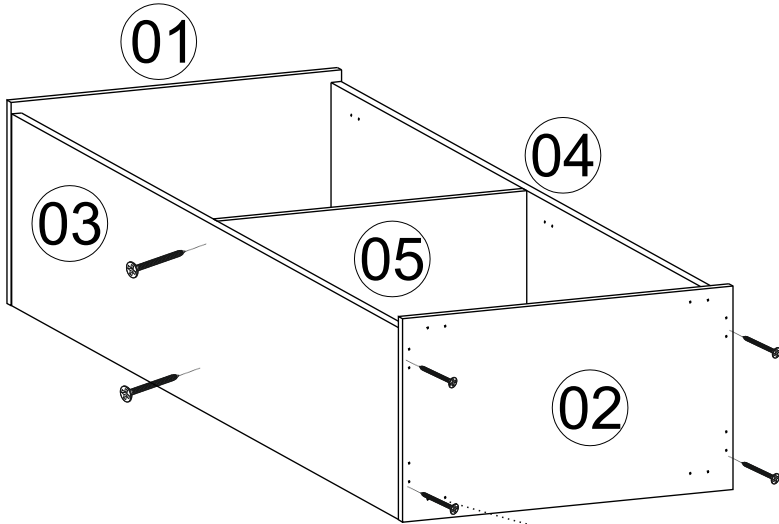

PARÇA KODLAMA / GENERAL VIEW

3 VE 4 NOLU PARÇALARDA ALT KISMA GELEN KISIMIN İLK DELİK ÖLÇÜSÜ 259 MM DİR.

DOLABINIZ DEVRİLMEYE KARŞI MONTE APARATI İLE DUVARA MONTE ETMENİZİ TAVSİYE EDERİZ...

*Diğer ürünlerimizi gördünüz mü?
Have you seen our other products ?*