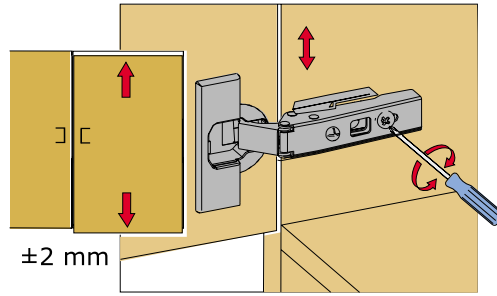

3 VE 4 NOLU PARÇALARDA ALT KISMA GELEN KISMIN İLK DELİK ÖLÇÜSÜ 259 MM DİR.

*Diğer ürünlerimizi gördünüz mü?
Have you seen our other products ?*

www.kalenderdekor.com

İYİ GÜNLERDE KULLANINIZ...

KARGODAN KAYNAKLI KIRIK VE EKSİKLER İÇİN TEL:0542 445 39 87