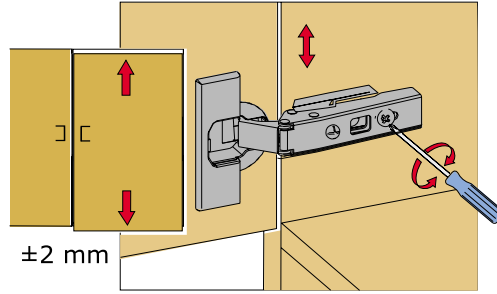

PARÇA KODLAMA / GENERAL VIEW

3 VE 4 NOLU PARÇALARDA ALT KISMA GELEN KISIMIN İLK DELİK ÖLÇÜSÜ 259 MM DİR.

DOLABINIZ DEVRİLMEYE KARŞI MONTE APARATI İLE DUVARA MONTE ETMENİZİ TAVSİYE EDERİZ...

*Diğer ürünlerimizi gördünüz mü?
Have you seen our other products ?*