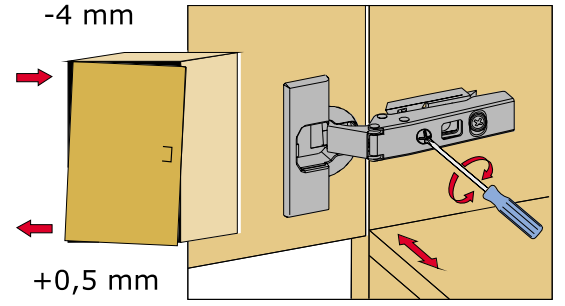

PARÇA KODLAMA / GENERAL VIEW

3 VE 4 NOLU PARÇALARDA ALT KISMA GELEN KISIMIN İLK DELİK ÖLÇÜSÜ 259 MM DİR.

DOLABINIZ DEVRİLMEYE KARŞI MONTE APARATI İLE DUVARA MONTE ETMENİZİ TAVSİYE EDERİZ...

*Diğer ürünlerimizi gördünüz mü?
Have you seen our other products ?*