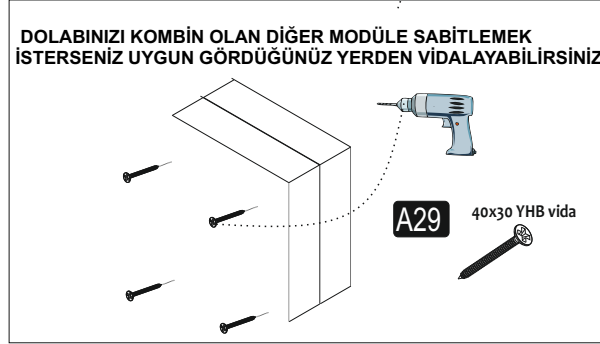

PARÇA KODLAMA / GENERAL VIEW

3 VE 4 NOLU PARÇALARDA ALT KISMA GELEN KISIMIN İLK DELİK ÖLÇÜSÜ 259 MM DİR.

DOLABINIZ DEVRİLMEYE KARŞI MONTE APARATI İLE DUVARA MONTE ETMENİZİ TAVSİYE EDERİZ...

*Diğer ürünlerimizi gördünüz mü?
Have you seen our other products ?*