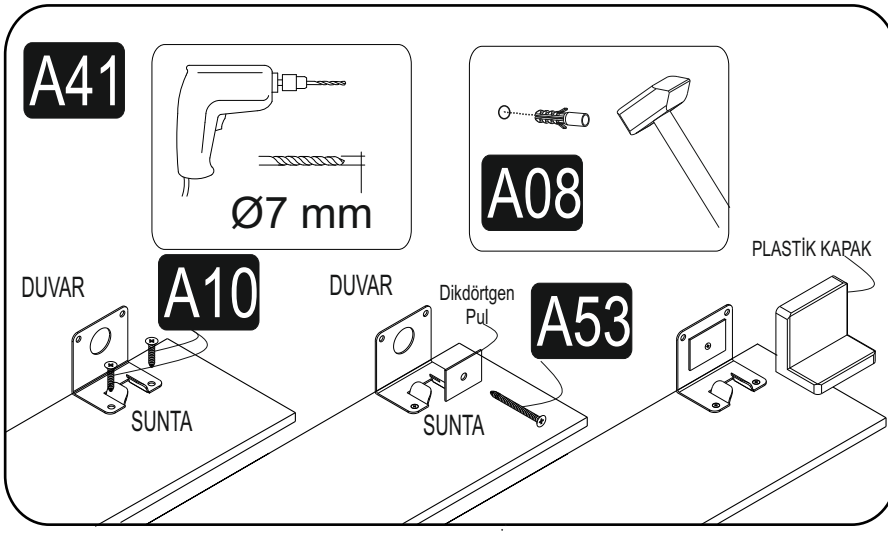

*Diğer ürünlerimizi gördünüz mü?
Have you seen our other products ?*

www.kalenderdekor.com