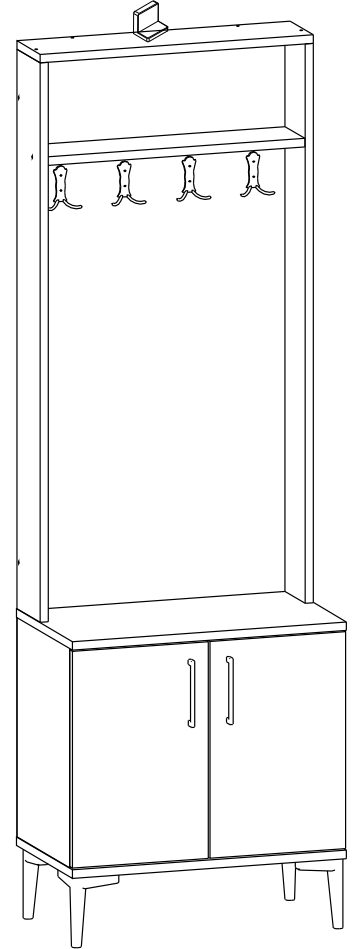

*Diğer ürünlerimizi gördünüz mü?
Have you seen our other products ?*

www.kalenderdekor.com