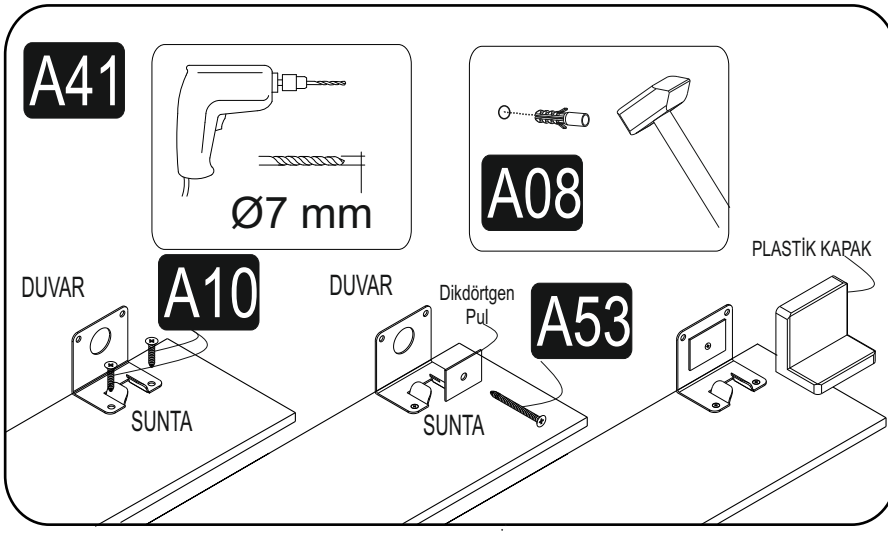

PARÇA KODLAMA / GENERAL VIEW

3 VE 4 NOLU PARÇALARDA ALT KISMA GELEN KISIMIN İLK DELİK ÖLÇÜSÜ 259 MM DİR.

DOLABINIZ DEVRİLMEYE KARŞI MONTE APARATI İLE DUVARA MONTE ETMENİZİ TAVSİYE EDERİZ...

*Diğer ürünlerimizi gördünüz mü?
Have you seen our other products ?*