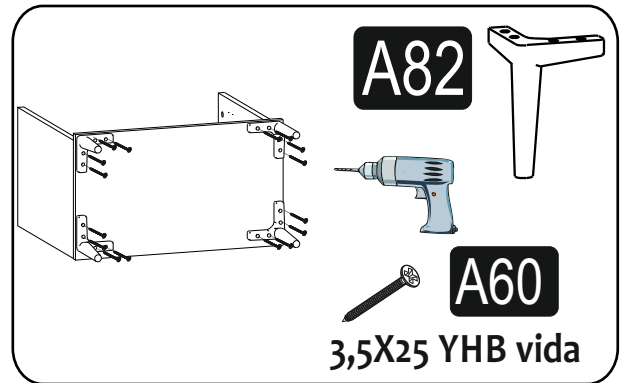

PARÇA KODLAMA / GENERAL VIEW

3 VE 4 NOLU PARÇALARDA ALT KISMA GELEN KISIMIN İLK DELİK ÖLÇÜSÜ 259 MM DİR.

DOLABINIZ DEVRİLMEYE KARŞI MONTE APARATI İLE DUVARA MONTE ETMENİZİ TAVSİYE EDERİZ...

*Diğer ürünlerimizi gördünüz mü?
Have you seen our other products ?*