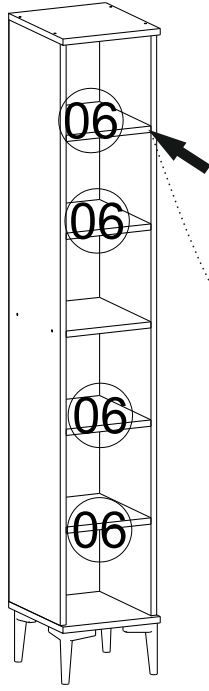

3 VE 4 NOLU PARÇALARDA ALT KISMA GELEN KISMIN İLK DELİK ÖLÇÜSÜ 259 MM DİR.

*Diğer ürünlerimizi gördünüz mü?
Have you seen our other products ?*

www.kalenderdekor.com

İYİ GÜNLERDE KULLANINIZ...

KARGODAN KAYNAKLI KIRIK VE EKSİKLER İÇİN TEL:0542 445 39 87