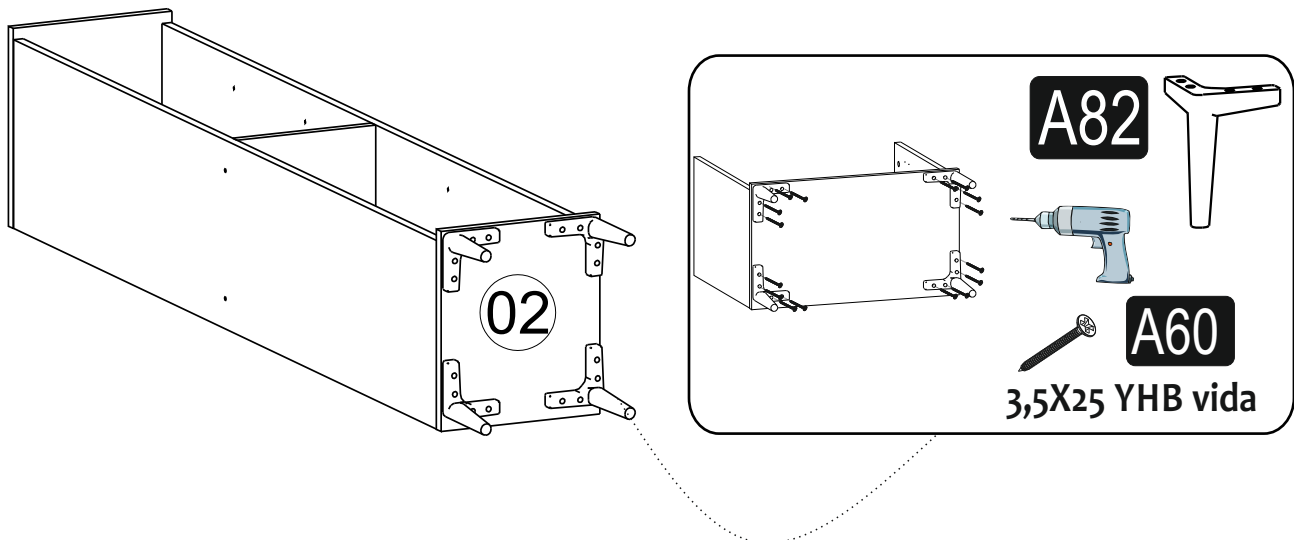

3 VE 4 NOLU PARÇALARDA ALT KISMA GELEN KISMIN İLK DELİK ÖLÇÜSÜ 259 MM DİR.

*Diğer ürünlerimizi gördünüz mü?
Have you seen our other products ?*

www.kalenderdekor.com

İYİ GÜNLERDE KULLANINIZ...

KARGODAN KAYNAKLI KIRIK VE EKSİKLER İÇİN TEL:0542 445 39 87