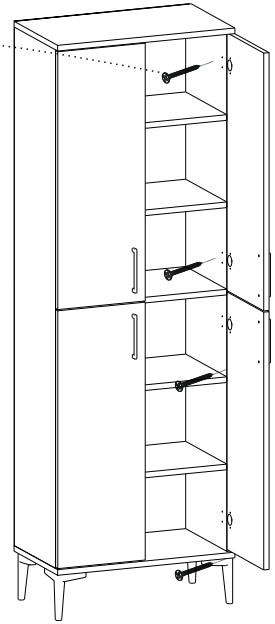

PARÇA KODLAMA / GENERAL VIEW

3 VE 4 NOLU PARÇALARDA ALT KISMA GELEN KISIMIN İLK DELİK ÖLÇÜSÜ 259 MM DİR.

DOLABINIZ DEVRİLMEYE KARŞI MONTE APARATI İLE DUVARA MONTE ETMENİZİ TAVSİYE EDERİZ...

*Diğer ürünlerimizi gördünüz mü?
Have you seen our other products ?*