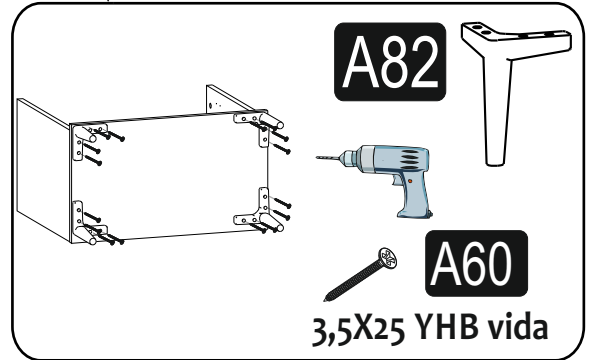

PARÇA KODLAMA / GENERAL VIEW

*Diğer ürünlerimizi gördünüz mü?
Have you seen our other products ?*

www.kalenderdekor.com

KARGODAN KAYNAKLI KIRIK VE EKSİKLER İÇİN TEL:0542 445 39 87

MONTAJ VE KULLANIM KLAVUZU ASSEMBLY MANUEL