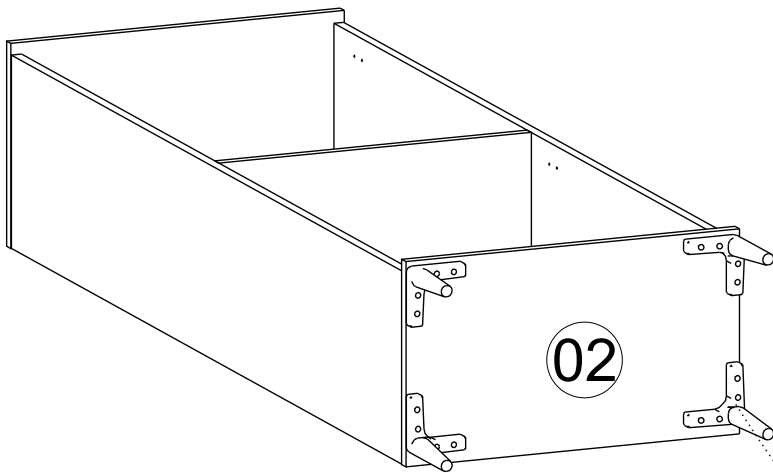

PARÇA KODLAMA / GENERAL VIEW

3 VE 4 NOLU PARÇALARDA ALT KISMA GELEN KISIMIN İLK DELİK ÖLÇÜSÜ 259 MM DİR.

DOLABINIZ DEVRİLMEYE KARŞI MONTE APARATI İLE DUVARA MONTE ETMENİZİ TAVSİYE EDERİZ...

*Diğer ürünlerimizi gördünüz mü?
Have you seen our other products ?*