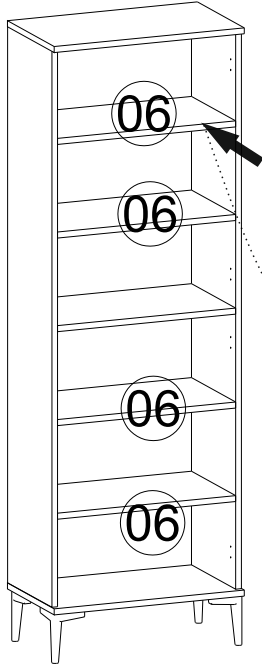

PARÇA KODLAMA / GENERAL VIEW

3 VE 4 NOLU PARÇALARDA ALT KISMA GELEN KISIMIN İLK DELİK ÖLÇÜSÜ 259 MM DİR.

DOLABINIZ DEVRİLMEYE KARŞI MONTE APARATI İLE DUVARA MONTE ETMENİZİ TAVSİYE EDERİZ...

*Diğer ürünlerimizi gördünüz mü?
Have you seen our other products ?*