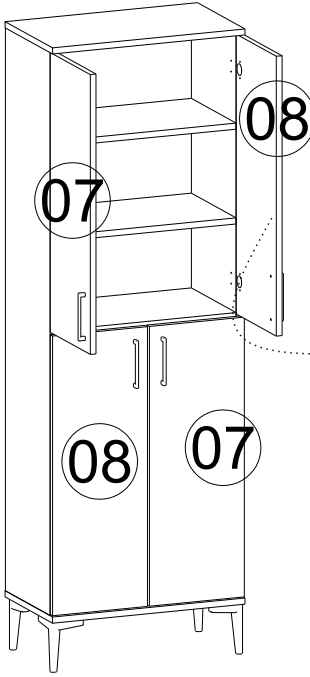

Bu modülün kurulumu için gerekli olan araçlar.

AKSESUAR LİSTESİ / ACCESSORY LIST

A49 Yıldız Kabin Vidası  12x	A16 Küçük Yapışkan Tapa Renk 1 Renk 2 12x	A12 Düz Menteşe  8x	A13 Menteşe Altlığı  8x	A82 Mina ayak  4x
A41 Dolap Askı "L" Demiri  1x	A08 Ø8 Lik Dubel  1x	A53 5x70 YHB Vida  1x	A28 Arkalık Çivisi  60x	A29 40x30 YHB vida  4x
A23 Raf Pimi  16x	A81 Köprü kulp  4x	A14 M4x22 Kulp Vidası  8x	A10 3,5x18 YHB Vida  18x	A60 3,5x25 YHB vida  16x

PARÇA KODLAMA / GENERAL VIEW

3 VE 4 NOLU PARÇALARDA ALT KISMA GELEN KISIMIN İLK DELİK ÖLÇÜSÜ 259 MM DİR.

DOLABINIZ DEVRİLMEYE KARŞI MONTE APARATI İLE DUVARA MONTE ETMENİZİ TAVSİYE EDERİZ...

*Diğer ürünlerimizi gördünüz mü?
Have you seen our other products ?*