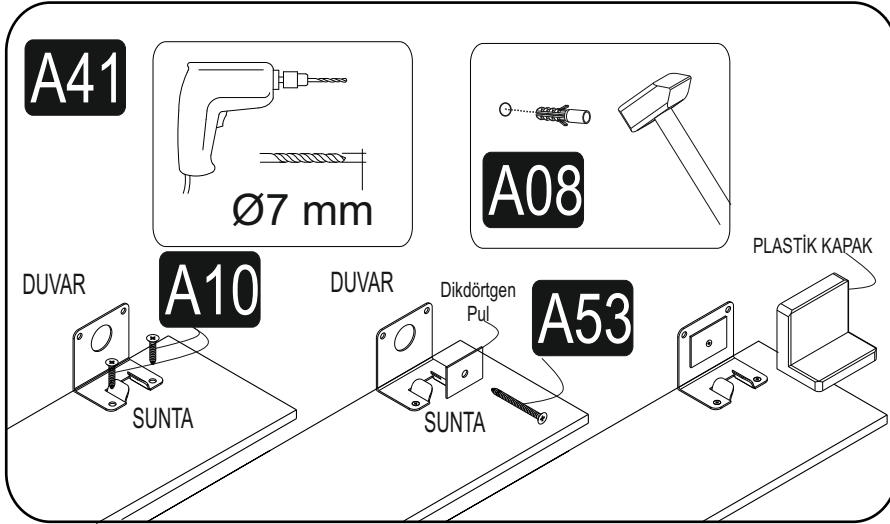

*Diğer ürünlerimizi gördünüz mü?
Have you seen our other products ?*

www.kalenderdekor.com