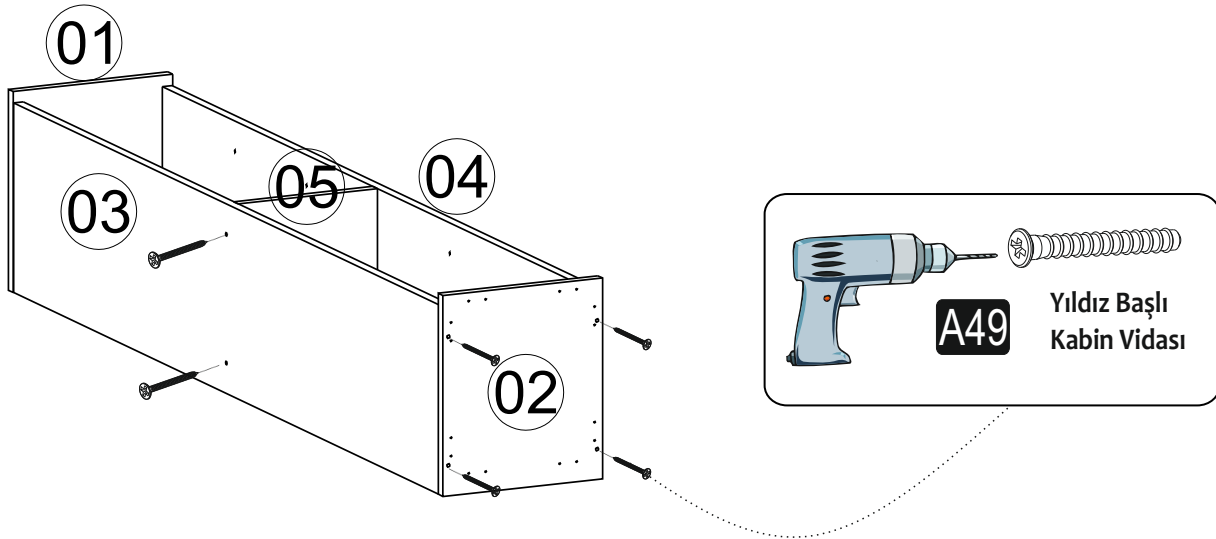

3 VE 4 NOLU PARÇALARDA ALT KISMA GELEN KISMIN İLK DELİK ÖLÇÜSÜ 259 MM DİR.

*Diğer ürünlerimizi gördünüz mü?
Have you seen our other products ?*

www.kalenderdekor.com

İYİ GÜNLERDE KULLANINIZ...

KARGODAN KAYNAKLI KIRIK VE EKSİKLER İÇİN TEL:0542 445 39 87