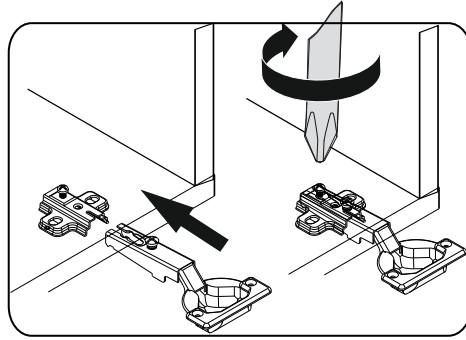

PARÇA KODLAMA / GENERAL VIEW

3 VE 4 NOLU PARÇALARDA ALT KISMA GELEN KISIMIN İLK DELİK ÖLÇÜSÜ 259 MM DİR.

DOLABINIZ DEVRİLMEYE KARŞI MONTE APARATI İLE DUVARA MONTE ETMENİZİ TAVSİYE EDERİZ...

*Diğer ürünlerimizi gördünüz mü?
Have you seen our other products ?*