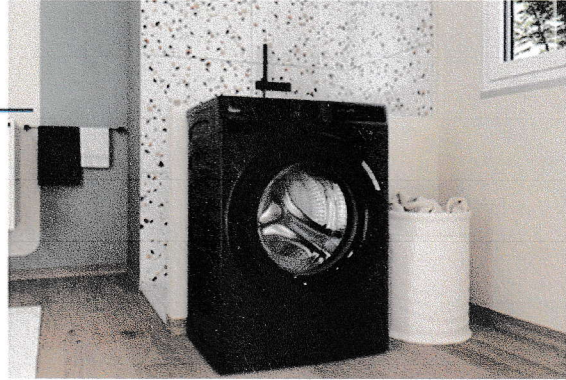

HOOVER

H-Pro Wash 500

Çamaşır makinesi

HBR 410BL10G-17

hOn A++ A

10 KG

Güçü teknolojisinde, kalitesi uzun ömüründe

H-Pro Wash 500, ihtiyaca özel programları ve ileri teknolojileri sayesinde çamaşırlarınıza maksimum hijyen ve kusursuz bakım sağlarken uzun ömürlü performans ve yüksek verimli yıkama deneyimi sunuyor.

Uzun yıllar güvenle kullanım

Sağlam yapısı ve üstün malzemeleriyle Hoover, hayatınıza ayak uydurmak üzere tasarlanmıştır ve 20 yıl* boyunca güvenilir çamaşır yıkama hizmeti sunar.

*4000 döngüde yapılan dahili dayanıklılık testi.