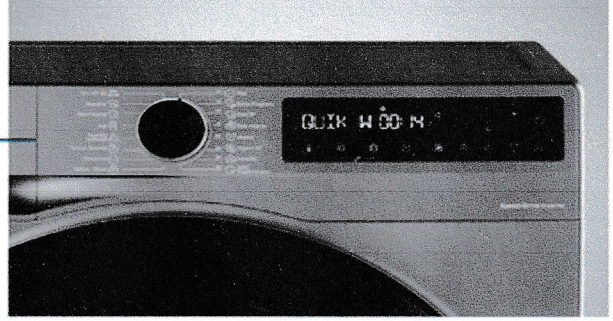

Kolay leke çıkarma

Zorlu lekeler artık eskisi gibi değil! Ekstra Durulama seçeneği sayesinde, her yıkama programını güçlendirerek en inatçı lekeleri bile kolayca çıkarabilirsiniz.

Maksimum hijyen

Clean Shield™ ile çamaşır makineniz her zaman hijyenik kalır. Kapak contası küf ve bakterilerden korunur, Akıllı Sprey kapı camını lekesiz tutar ve 60° tambur temizleme döngüsü her yıkamanın temiz ve ferah hissettirmesini sağlar.