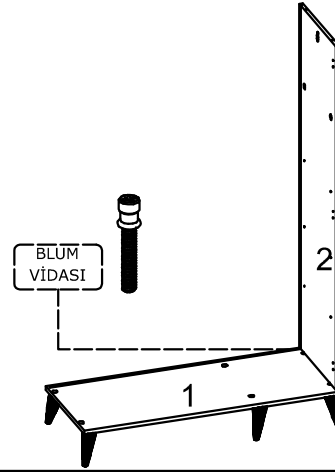

KULP	M4*22 KULP VİDASI	3,5*18 VİDA	AYAK	5*20 VİDA	3,5*25 ARKALIK VİDA	ARKALIK SİKİŞTİRMA	RAF PİTONU	DÜZ MENTEŞE	YARIM DEVE BOYU MENTEŞE	MENTEŞE TABANI	ASKI FLANŞI	ÇİÇEK
												
2 AD	2 AD	40 AD	6 AD	24 AD	21 AD	12 AD	12 AD	6 AD	3 AD	9 AD	2 AD	1 AD

01

02

03

04

05

06

07

08