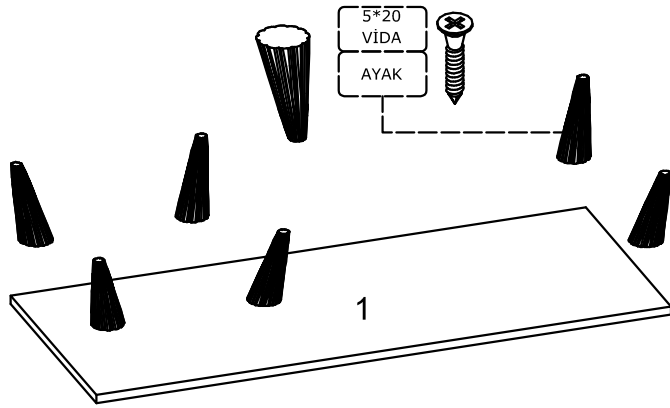

KULP	M4*22 KULP VİDASI	3,5*18 VİDA	AYAK	5*20 VİDA	3,5*25 ARKALIK VİDA	ARKALIK SİKİŞTİRMA	RAF PİTONU	DÜZ MENTEŞE	YARIM DEVE BOYU MENTEŞE	MENTEŞE TABANI	ASKI FLANŞI	ÇİÇEK
												
2 AD	2 AD	40 AD	6 AD	24 AD	21 AD	12 AD	12 AD	6 AD	3 AD	9 AD	2 AD	1 AD

01

02

03

04

05

06

07

08