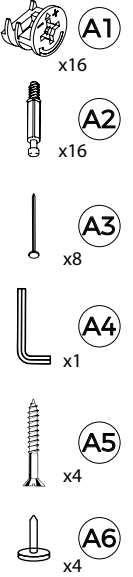

KM-2 (Komodin - 2) Kurulum Kılavuzu / Assembly Manual

1. Adım

Parçalar üzerindeki deliklere A1 ve A2 yi yerleştiriniz.
2,3,4,5 numaralı parçaları A4 yardımı ile sıkınız.

2. Adım

6 ve 7 numaralı parçaları görseldeki gibi
A4 yardımı ile sıkınız.

3. Adım

1 numaralı parçayı görseldeki gibi
A4 yardımı ile sıkınız.

4. Adım

8 numaralı parçayı A3 ile görseldeki gibi çekiç yardımıyla çakınız.
A6'yı 6 ve 7 numaralı parçaya çekiç yardımı ile çakınız.

5. Adım