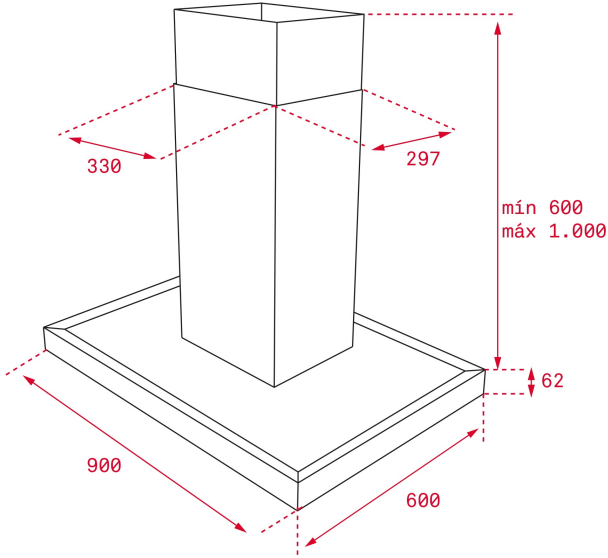

REFERANS

REF: 40484640

EAN: 8421152145715

ÖZELLİKLER

Ada tipi davlumbaz
Elektronik kontrol paneli
EcoPower motor
4 x3W LED aydınlatma
Programlanabilen çalışma süresi
4 farklı hız konumu
Dekoratif paslanmaz çelik filtre
Filtre dolum göstergesi
Serbest hava emiş gücü 796 m³/h
52 dB Ses seviyesi
A Enerji sınıfı

BOYUTLAR

ürün Yüksekliği (mm): 817 / 1117 + 62

Ürün genişliği (mm): 900

Ürün derinliği (mm): 600

TEKNOLOJİK ÖZELLİKLER

Enerji Verimliliği Sınıfı : A
Gürültü (LwA) Minimum Kademe (dB): 52
Gürültü (LwA) Maksimum Kademe (dB): 66
Gürültü (LwA) Yoğun Kademe (dB): 71
Hava Çıkış Çapı (mm): 150

RENK

40484640

Paslanmaz çelik