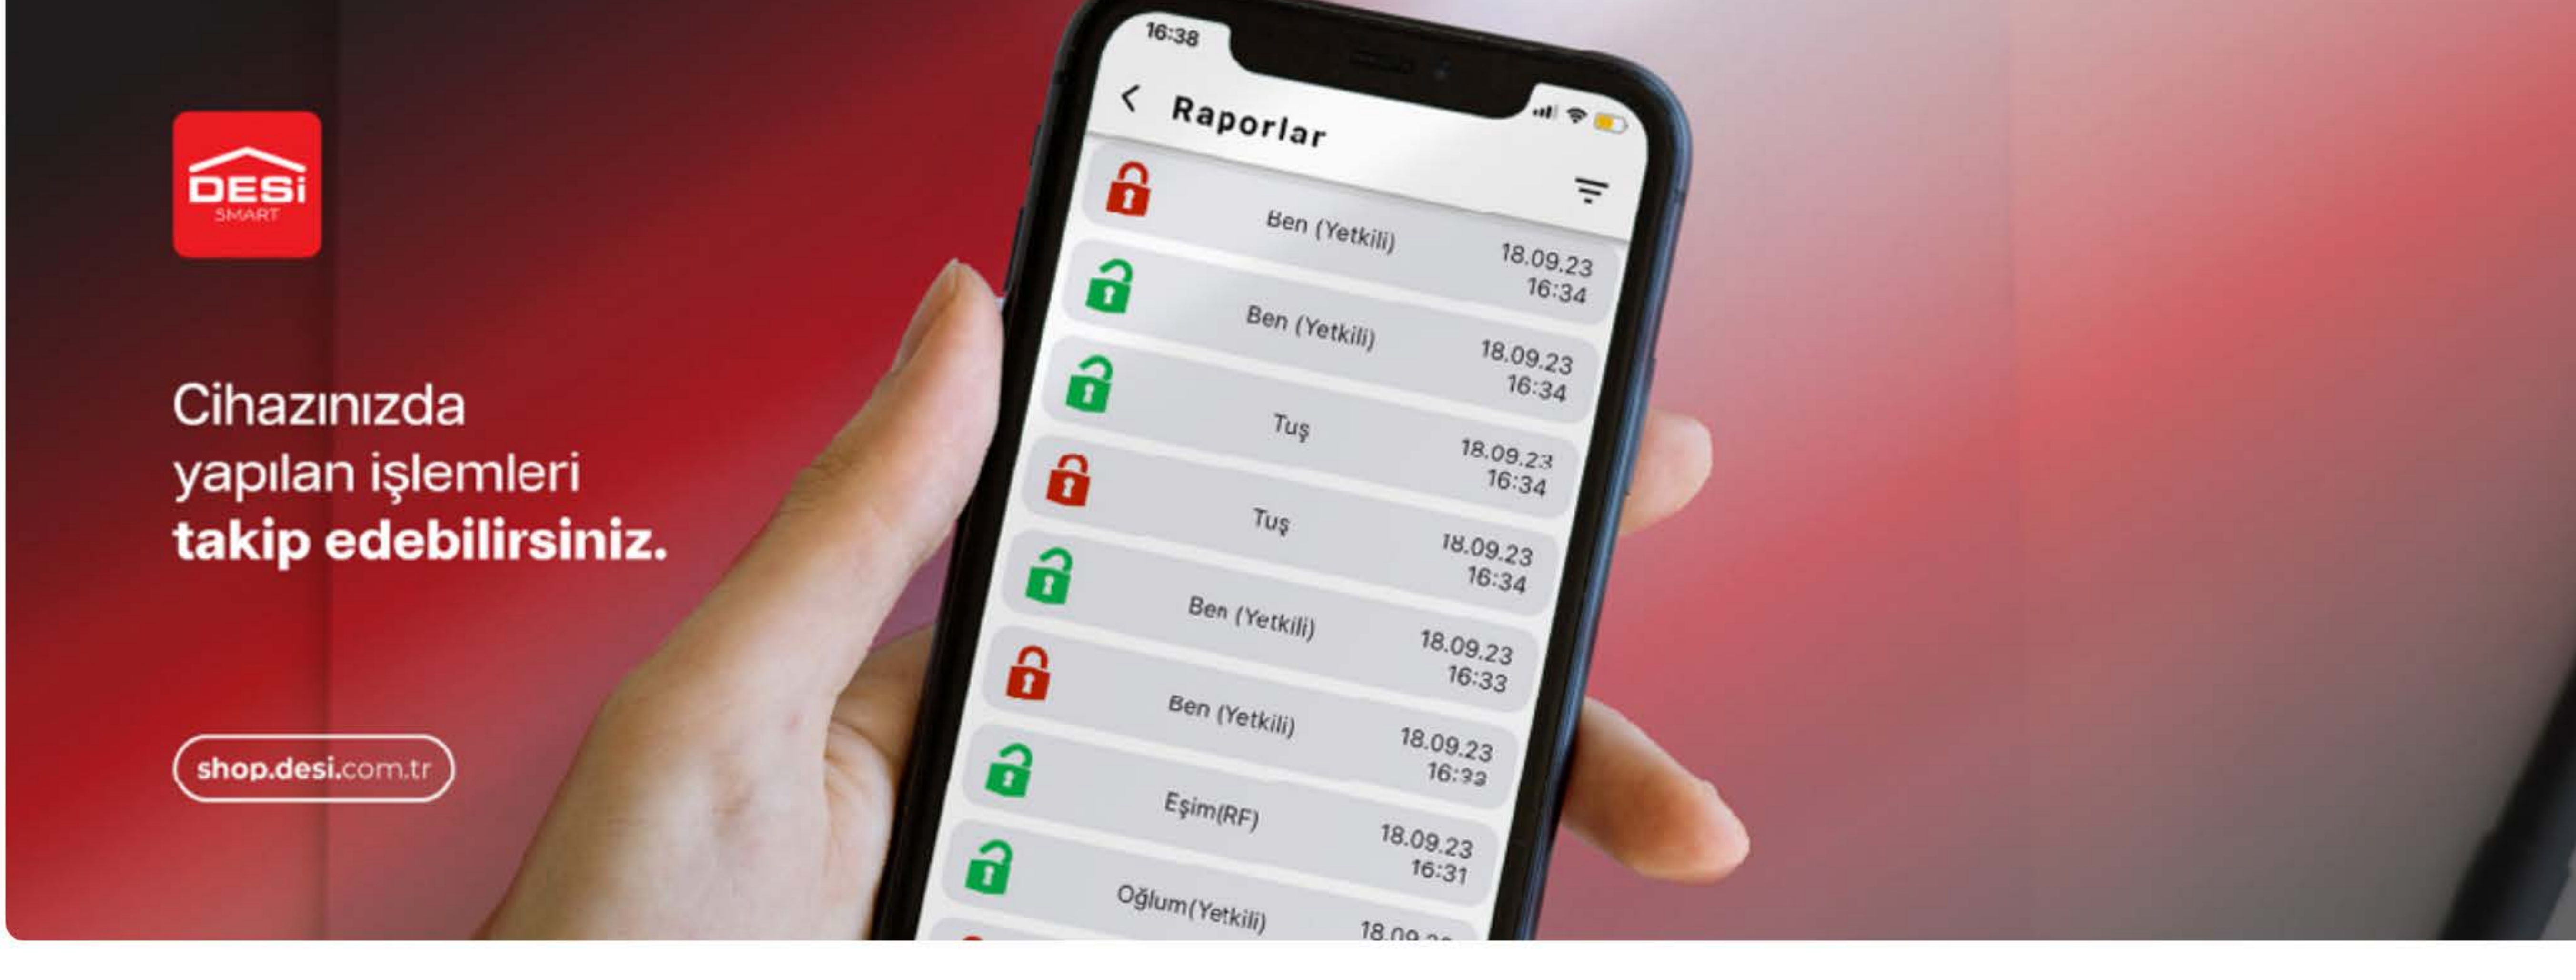

Dilediğiniz kullanıcıyı uzaktan ekleyebilir veya yetkililerini sınırlandırabilirsiniz.

Ayrıca DESi markalı uzaktan kumandalar ile alarmı devreye alabilir veya devre dışı bırakabilirsiniz.

Desi Utopic Akıllı kilitleri, alarmınız aracılığı ile internet üzerinden kontrol edebilir, kapınızı açabilir veya kilitleyebilirsiniz.

Hareket ve olayların hepsini DESi Smart uygulamasından görüntüleyebilirsiniz. Dilediğiniz anlık bildirimleri aktif edebilir veya devre dışı bırakabilirsiniz.

DESi Smart web sitesi üzerinden de tüm işlemleri yapabilir ve mülkünüzü güven altında tutabilirsiniz.

GERÇEK ZAMANLI BİLDİRİMLER

Mülkünüzün güvenliğini her zaman, her yerden kontrol edin. DESi Smart Android ve Apple uygulamaları ile kapınız veya pencereniz açıldığında istediğiniz zaman uyarı alın. Ayrıca tüm hareketleri ve olayları anında raporlayın.