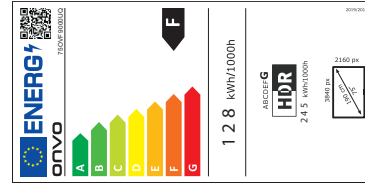

ENERJİ GÖRSEL