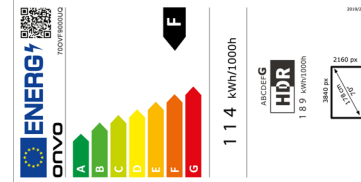

ENERJİ GÖRSEL