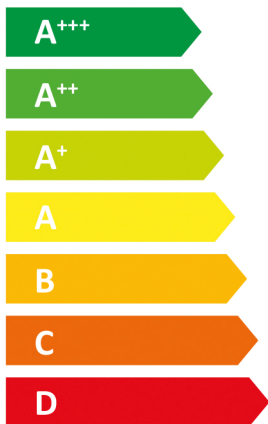

ENERG

енергия · ενεργεια

EKOTEC

ETHI-22M

55 °C

35 °C

A++

A++