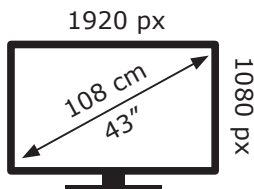

ENERG

Beko

B43 D 697 B EA5T00

33 kWh/1000h

ABC **D** EFG

33 kWh/1000h

2019/2013