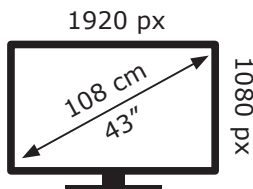

ENERGY

GRUNDIG

43 GHF 6500 B BL7T00

34 kWh/1000h

ABCD **E** FG

35 kWh/1000h

2019/2013