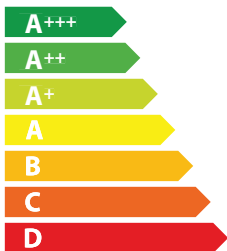

FMYPRO907FMBK/BKM

A++

28
kWh/annum

A_{BCDEFG}

A_{BCDEFG}

A **B**_{CDEFG}

56 dB

ENERG
енергия · ενέργεια
ENERGI

56 dB

Е Н Е Р Г І Я
ЕФЕКТИВНІСТЬ

FRANKE

330.0682.353

FMYPRO907FMBK/BKM

A++

28

кВт·г/рік