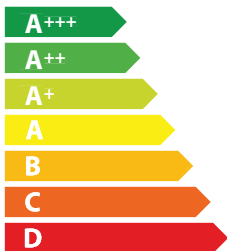

# ENERG

енергия · ενέργεια  
ENERGI

FRANKE

325.0657.512

TALE915WBKMATT/2

**A++**

**34**  
kWh/yil

**A**<sub>BCDEFG</sub>

**A**<sub>BCDEFG</sub>

A **B**<sub>CDEFG</sub>

**60** dB

65/2014

ЕНЕРГО  
ЕФЕКТИВНІСТЬ

FRANKE

325.0657.512  
TALE915WBKMATT/2

A++