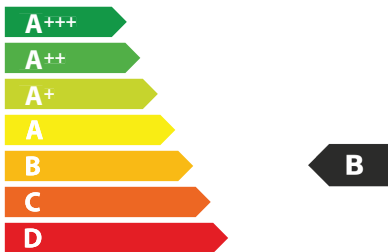

# ENERG

енергия · ενεργεια

FRANKE

325.0518.709

FCR925IBKXSLED0/2

**75**  
kWh/annum

A B C D E F G

A B C D E F G

A B C D E F G

**66** dB

ЕНЕРГО  
ЕФЕКТИВНІСТЬ

FRANKE

325.0518.709  
FCR925IBKXSLED0/2

**75**

кВт·г/рік

A **B** CDEFG