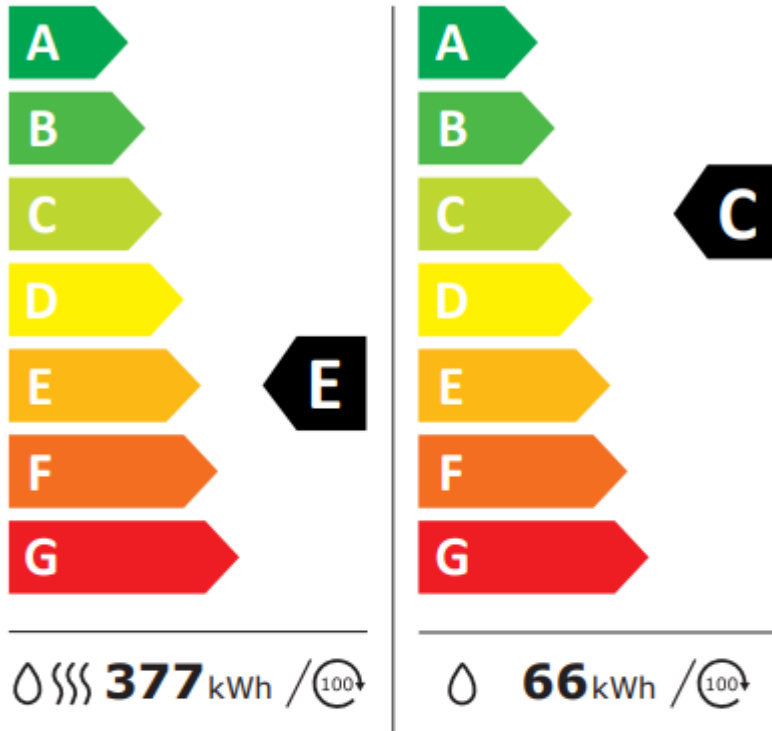

ENERG

TEKA

TK3 1490 WD EU

AB**C**DEFG

77 dB
AB**C**D

2019/2014