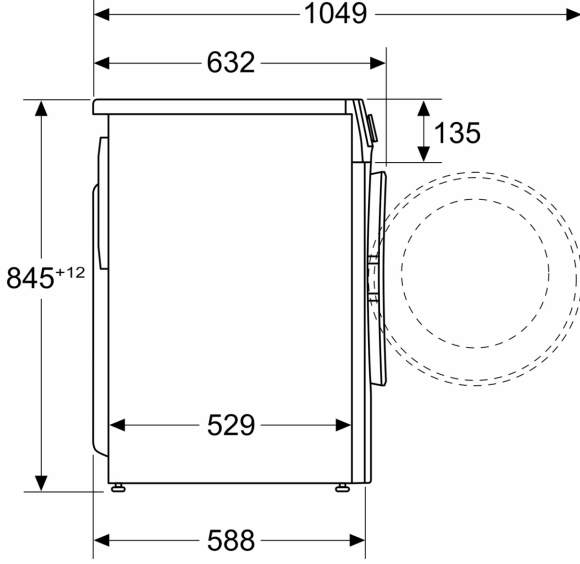

**Çamaşır Makinesi, 9 kg, 1200 dev./dak.
CGA242Z0TR**

Enerji verimlilik sınıfı:	A
Çevre 40-60 programı 100 yıkama döngüsü kWh ağırlıklı enerji tüketimi: . 49 kWh	
Kapasite:	9.0 kg
Eko programı döngü başına su tüketimi:	50 litre
Puan kapasitede saat ve dakika eko 40-60 programının süresi:	3:48 saat
Eko 40-60 programında kurutma verimlilik sınıfı:	B
Ses verimlilik sınıfı:	A
Ses seviyesi:	71 dB(A) re 1pW
Kurulum tipi:	Solo
Kapı yönü:	Sol
Gövde rengi / malzemesi:	Beyaz
Elektrik kablosu uzunluğu:	160.0 cm
Yükseklik:	845 mm
Ürünün boyutları:	845x598x588 mm
Tekerlekler:	hayır
Net Ağırlık:	71.2 kg
Tambur hacmi:	65 litre
Isıtma Gücü:	2300 W
Akım:	10 A
Nominal gerilim:	220-240 V
Frekans:	50 Hz

WMZ2200 Çamaşır makinesi aksesuarı
 WMZ2381 Çamaşır makinesi aksesuarı
 WMZPW20W Platform ve çekmece

**Çamaşır Makinesi, 9 kg, 1200 dev./dak.
CGA242Z0TR**

Ölçüler mm cinsindedir

Ölçüler mm cinsindedir