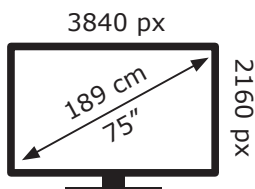

ENERGY

GRUNDIG

PARIS 75 GHU 9055 4K NANO
UHD+GOOGLE TV CB6T00

129 kWh/1000h

ABCDEF**G**

215 kWh/1000h

2019/2013