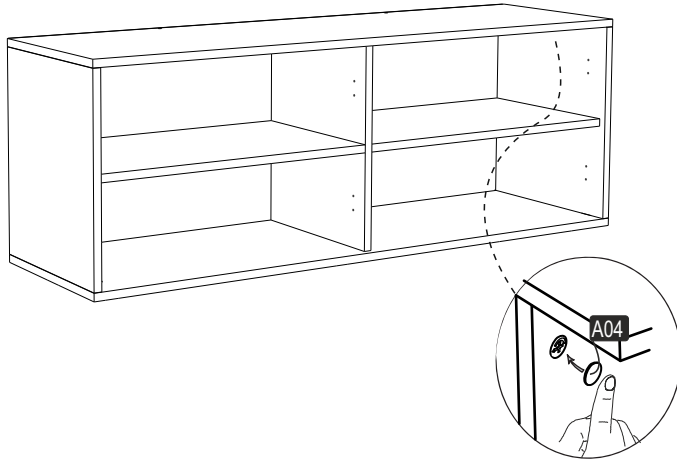

A09

4x50 YH8 Vıda

SAYFA 4

SAYFA 5

KNS8107

This unit should be assembled by two persons
Bu modül iki kişi tarafından kurulmalıdır.

DOME KONSOL-KB150

AKSESUAR LİSTESİ / Accessory List