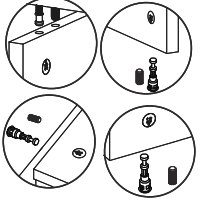

SAYFA 3

A02

Minifix Mil

A01

Minifix Gövde

A28

Arkalık Çivisi

A09

4x50 YH8 Vıda