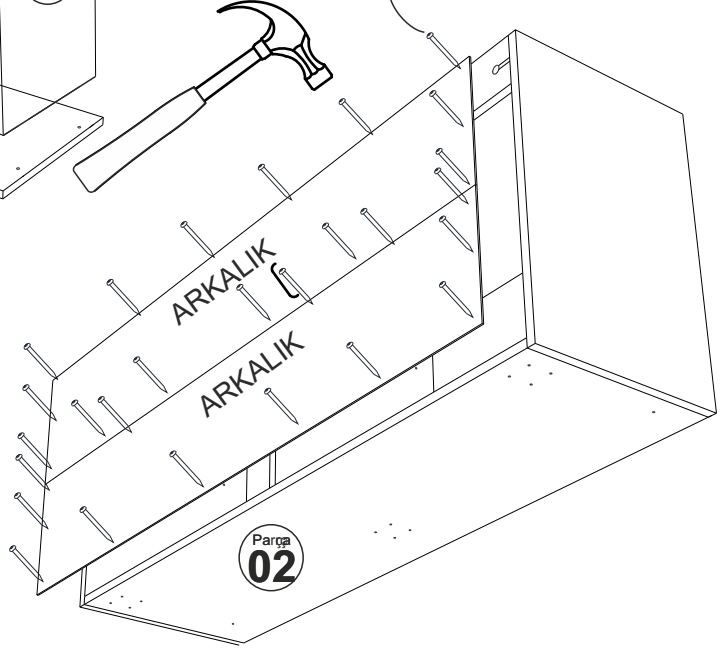

A09

4x50 YH8 Vıda

SAYFA 4

SAYFA 5

KNS8107

This unit should be assembled by two persons
Bu modül iki kişi tarafından kurulmalıdır.

DOME KONSOL-KB150

AKSESUAR LİSTESİ / Accessory List