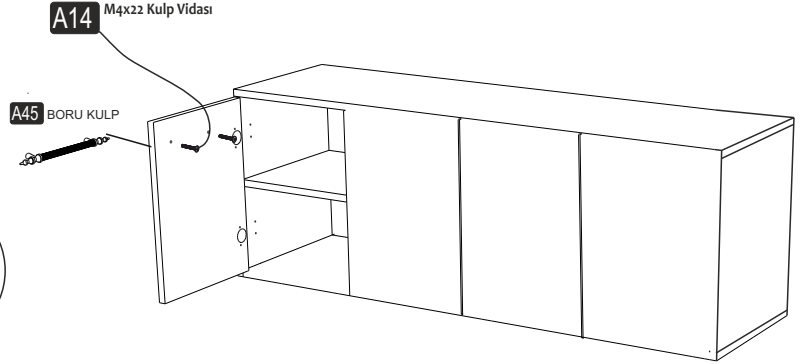

DOME KONSOL-KB150

AKSESUAR LİSTESİ / Accessory List

A47 Bone Ayak 5x	A10 3,5x18 YHB Vida 20x	A45 BORU KULP 4x	A14 M4x22 Kulp Vidası 8x