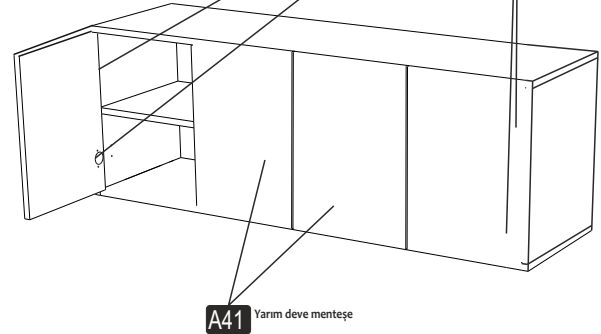

A09

4x50 YH8 Vıda

SAYFA 4

SAYFA 5

KNS8107

This unit should be assembled by two persons
Bu modül iki kişi tarafından kurulmalıdır.

DOME KONSOL-KB150

AKSESUAR LİSTESİ / Accessory List