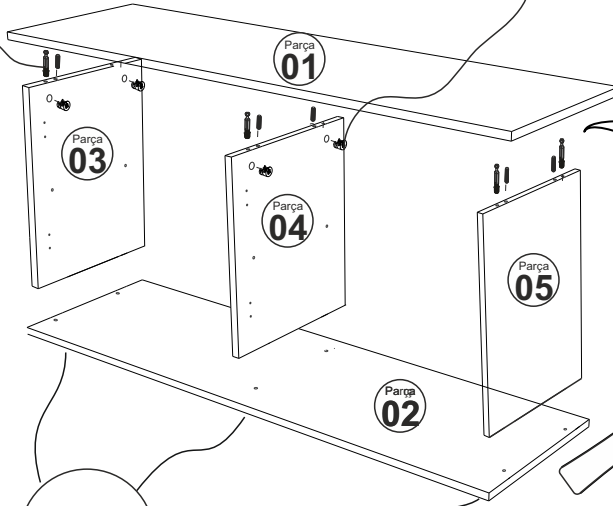

A02

Minifix Mil

A01

Minifix Gövde