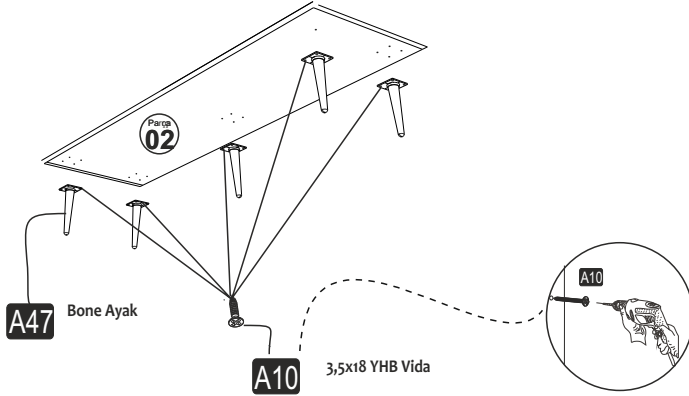

DOME KONSOL-KB150

AKSESUAR LİSTESİ / Accessory List

A47 Bone Ayak 5x	A10 3,5x18 YHB Vida 20x	A45 BORU KULP 4x	A14 M4x22 Kulp Vidası 8x