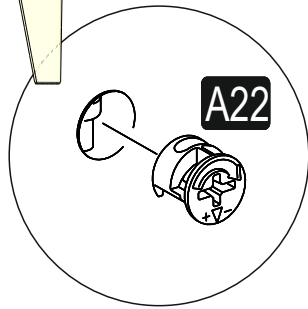

Bu modül iki kişi tarafından kurulmalıdır.
This unit should be assembled by two persons.

AKSESUAR LİSTESİ ACCESSORY LIST

A01 Minifix Gövde  24x	A02 Minifix Mil  24X	A04 Minifix Tapa Değişken  24X	A52 ELEGANS AYAK  4x	A10 3,5x25 YHB Vida  15x
--	--	---	---	--

GENERAL VIEW

1

3

4

5