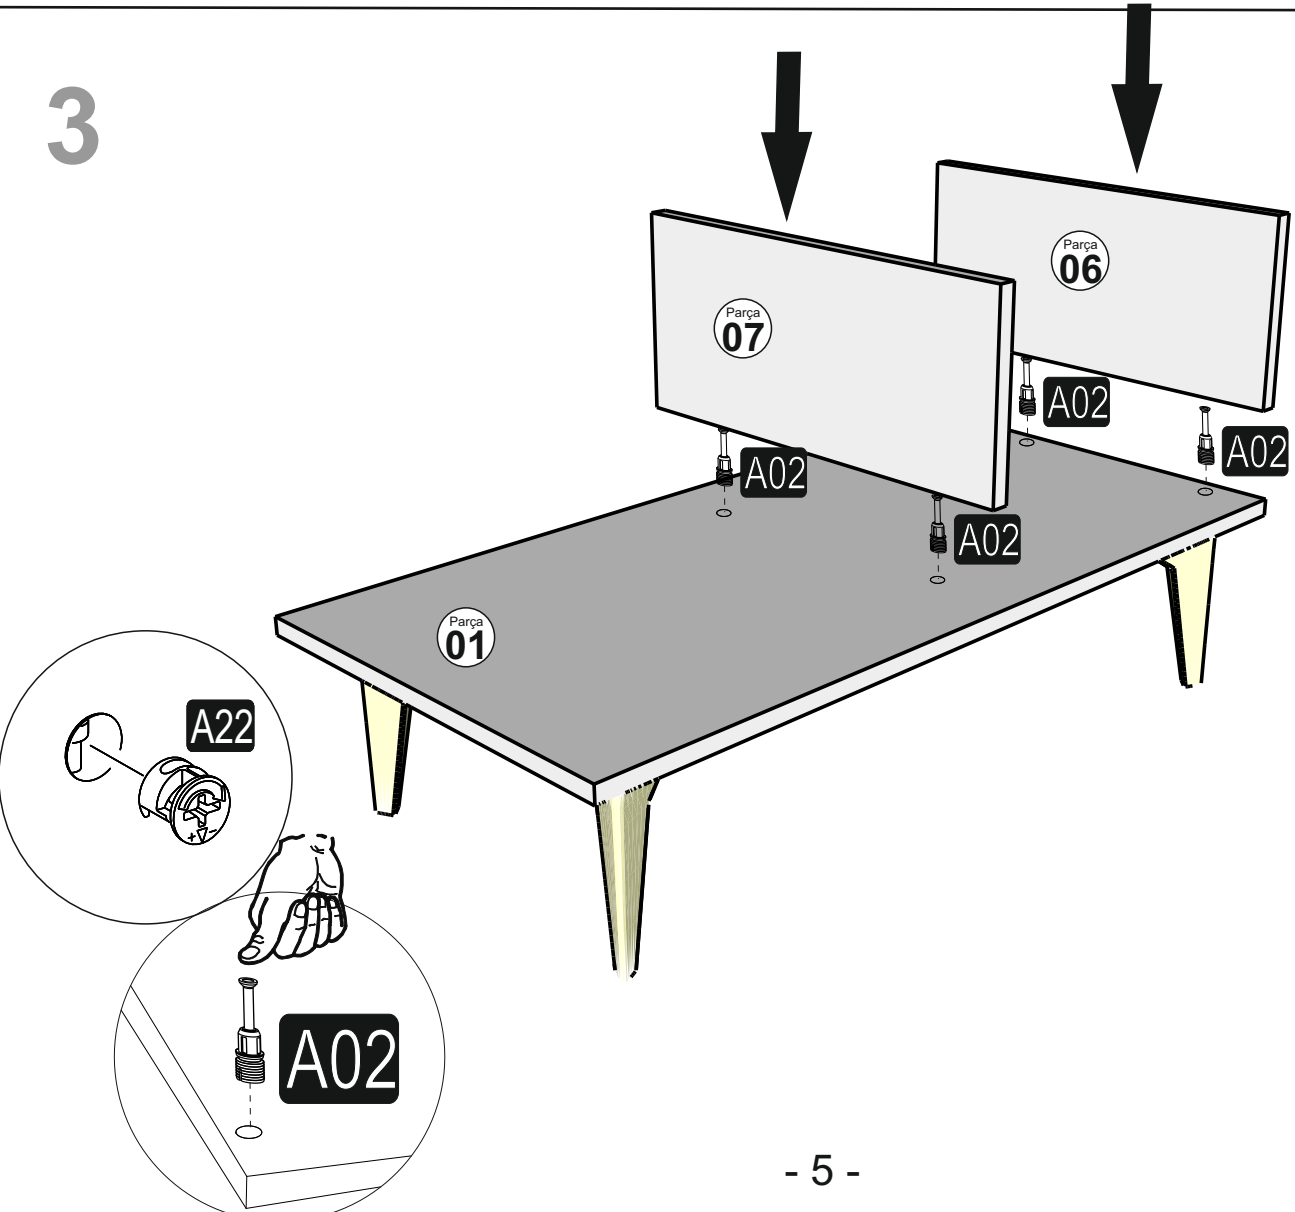

Bu modül iki kişi tarafından kurulmalıdır.
This unit should be assembled by two persons.

AKSESUAR LİSTESİ ACCESSORY LIST

A01 Minifix Gövde  24x	A02 Minifix Mil  24X	A04 Minifix Tapa Değişken  24X	A52 ELEGANS AYAK  4x	A10 3,5x25 YHB Vida  15x
--	--	---	---	--

GENERAL VIEW

1

3

4

5