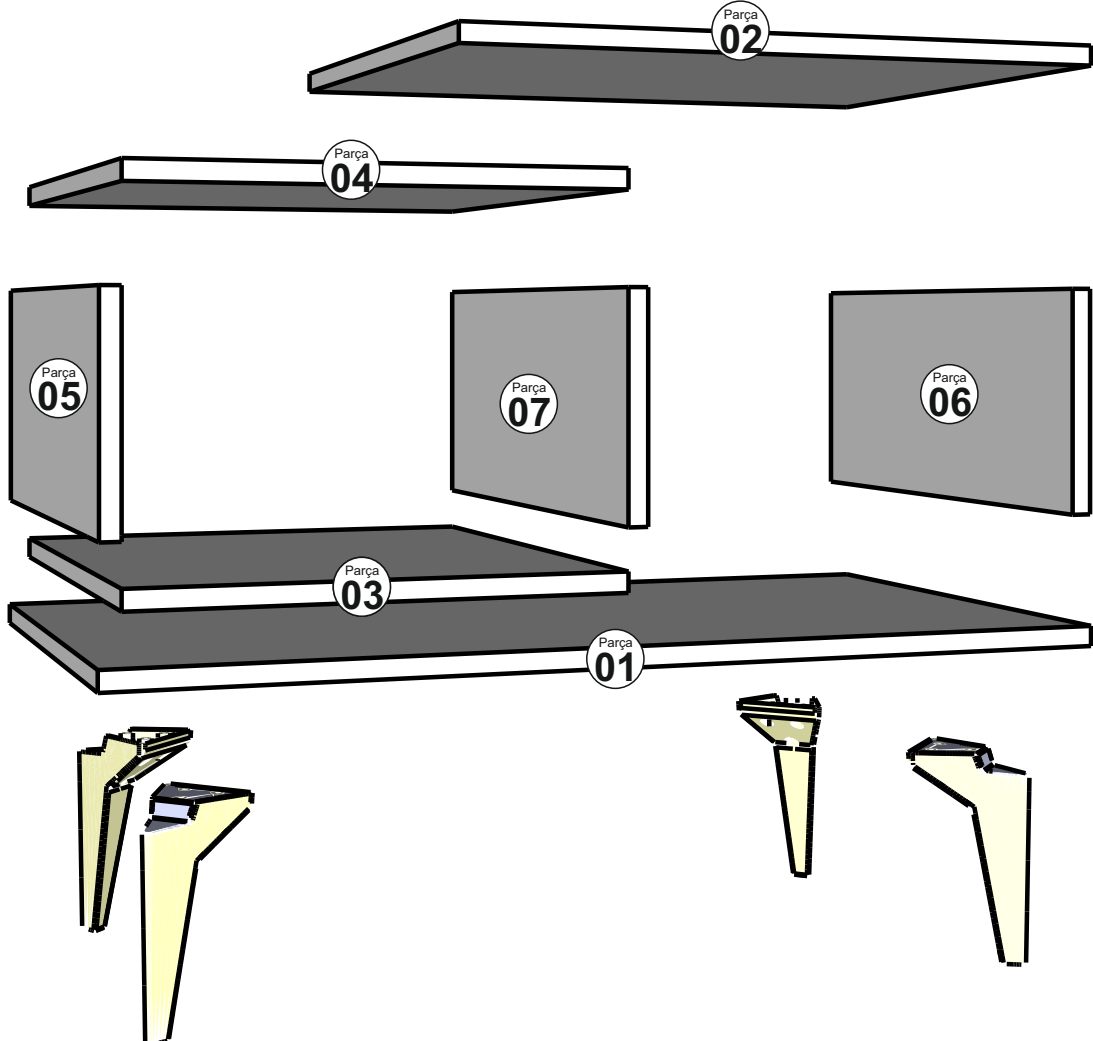

GENERAL VIEW