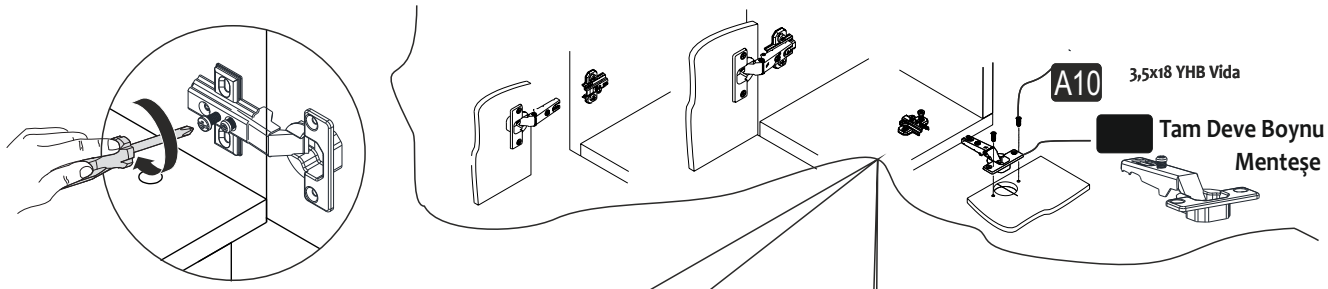

PARÇA KODLAMA / GENERAL VIEW

SAYFA 3

A28 Arkalık Çivisi

MENTEŞE AYAR VİDASI

A14 M4x22 Kulp Vidası

A55 1/2 TORLÜZ kulp

A41 Yarım deve menteşe