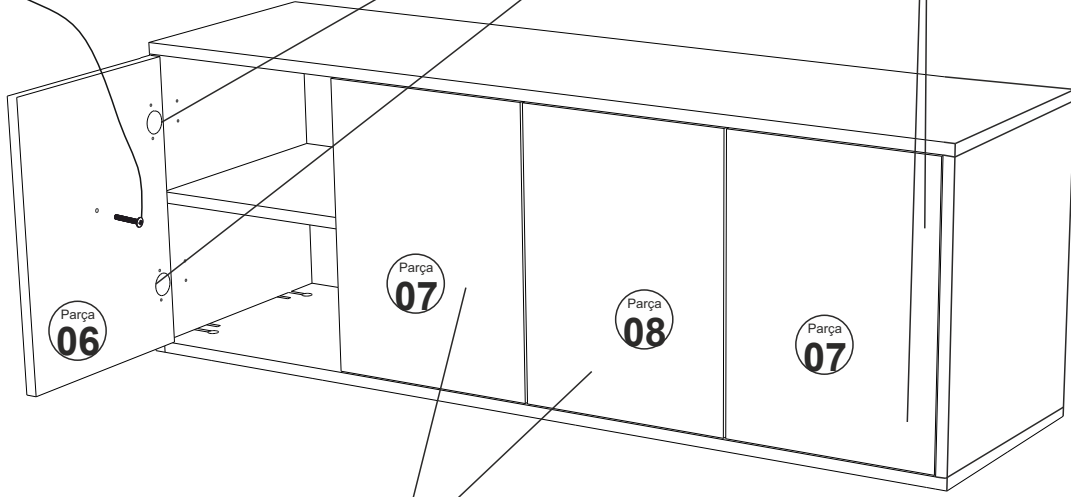

PARÇA KODLAMA / GENERAL VIEW

SAYFA 3

A28 Arkalık Çivisi

MENTEŞE AYAR VİDASI

A14 M4x22 Kulp Vidası

A55 1/2 TORLÜZ kulp

A41 Yarım deve menteşe