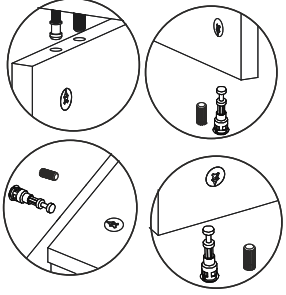

SAYFA 3

A28 Arkalık Çivisi