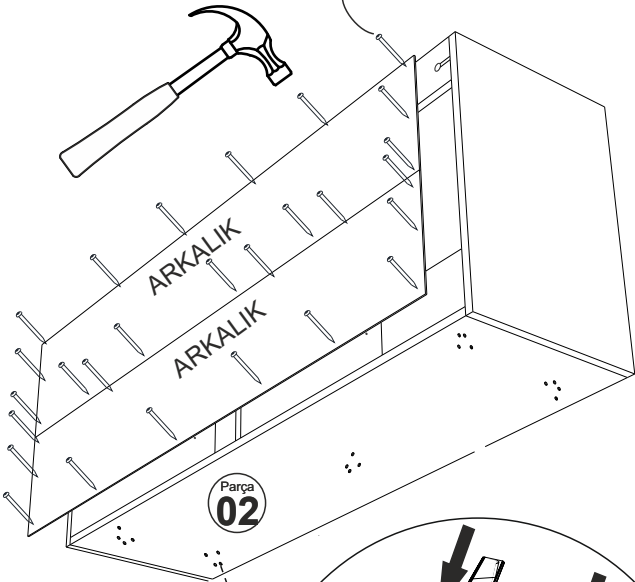

A28 Arkalık Çivisi