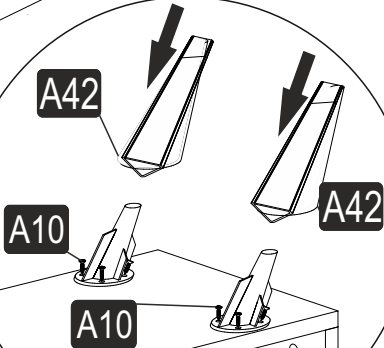

A28 Arkalık Çivisi