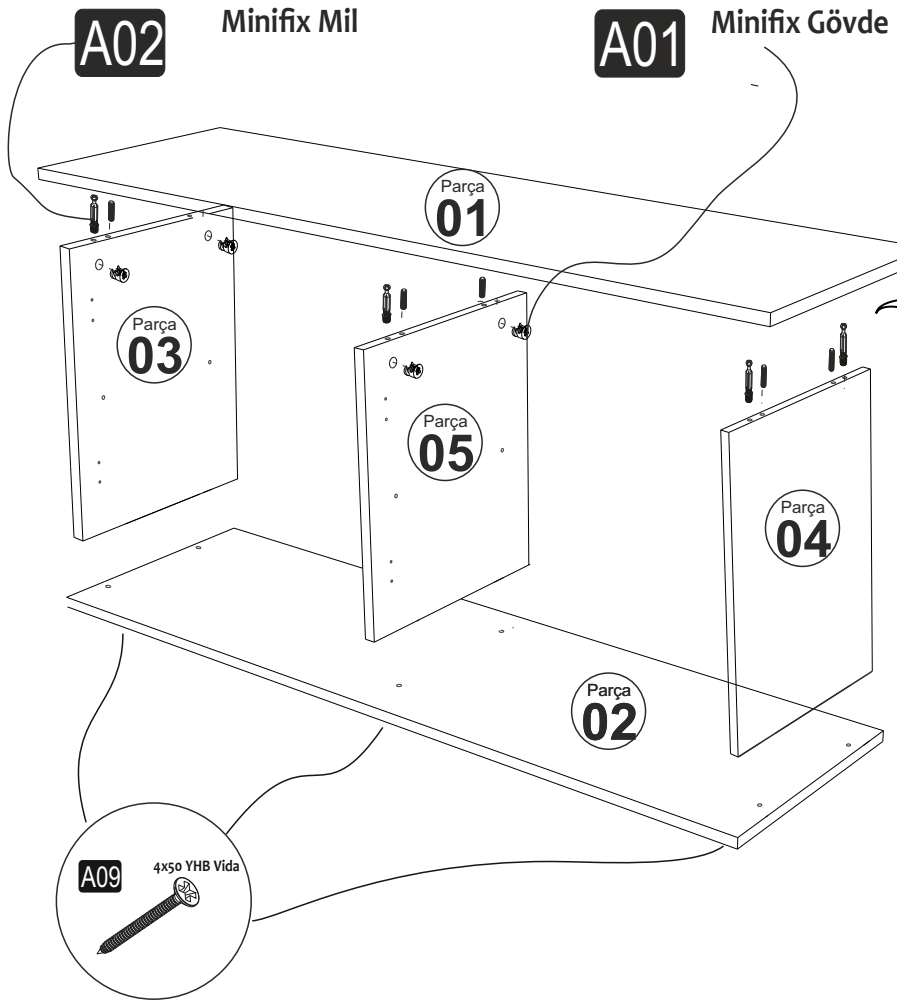

VERY KONSOL

MONTAJ VE KULLANIM KLAVUZU ASSEMBLY MANUEL

SAYFA 2

Bu modül iki kişi tarafından kurulmalıdır.
This unit should be assembled by two persons.

AKSESUAR LİSTESİ / Accessory List

Bu modülün kurulumu için gerekli olan araçlar.
The necessary tools (not included)

A01 Minifix Gövde  6x	A02 Minifix Mil  6x	A11 Tam Deve Boynu Menteşe  8x	A04 Minifix Tapa Değişken  6x	A10 3,5x18 YHB Vida  32x
A52 ELEGANS AYAK  5x	A04 KVLV 8x30  6x	A13 Menteşe Atlığı  8x	A40 RAF PİMİ  8x	A28 Arkalık Çivisi  36x
A55 KULP  4x	A14 M4x22 Kulp Vidası  8x	A29 3,5x30 YHB vida AYAK MOTAJI İÇİN  15x	A09 4x50 YHB Vida  6x	

PARÇA KODLAMA / GENERAL VIEW

SAYFA 3

A28 Arkalık Çivisi

MENTEŞE AYAR VİDASI

A14 M4x22 Kulp Vidası

A55 1/2 TORLÜZ kulp

A41 Yarım deve menteşe