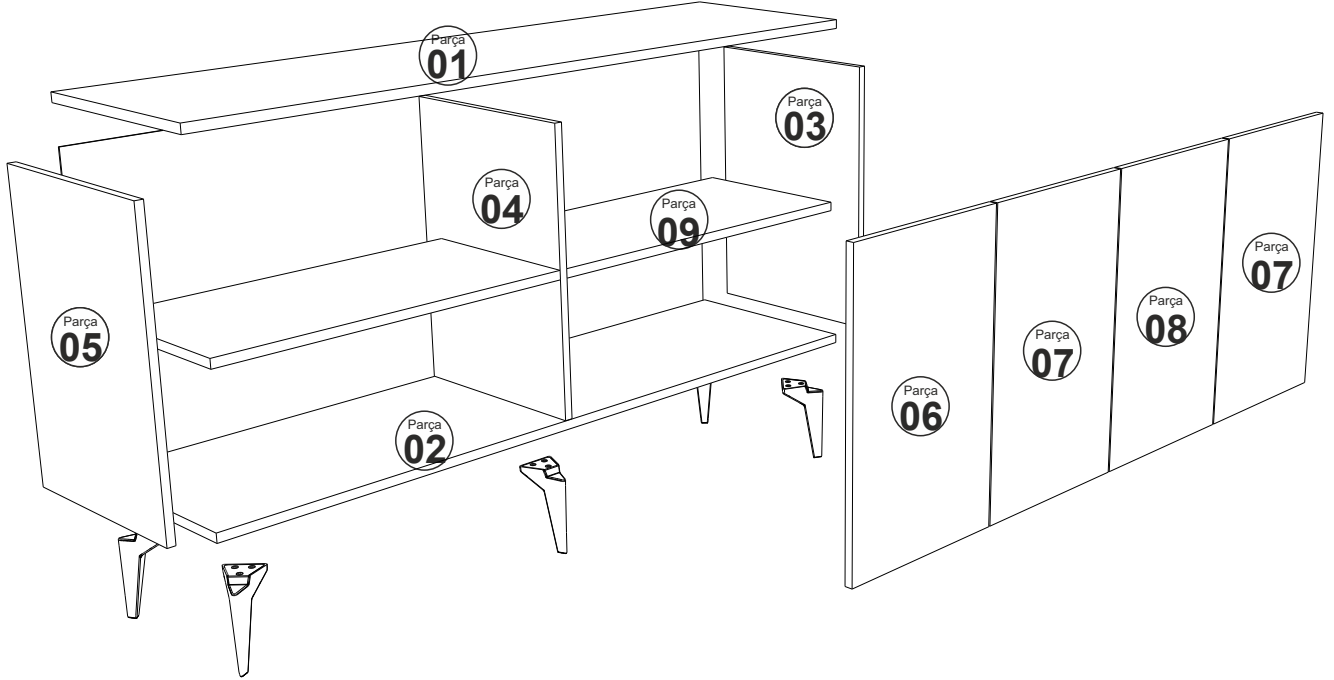

PARÇA KODLAMA / GENERAL VIEW