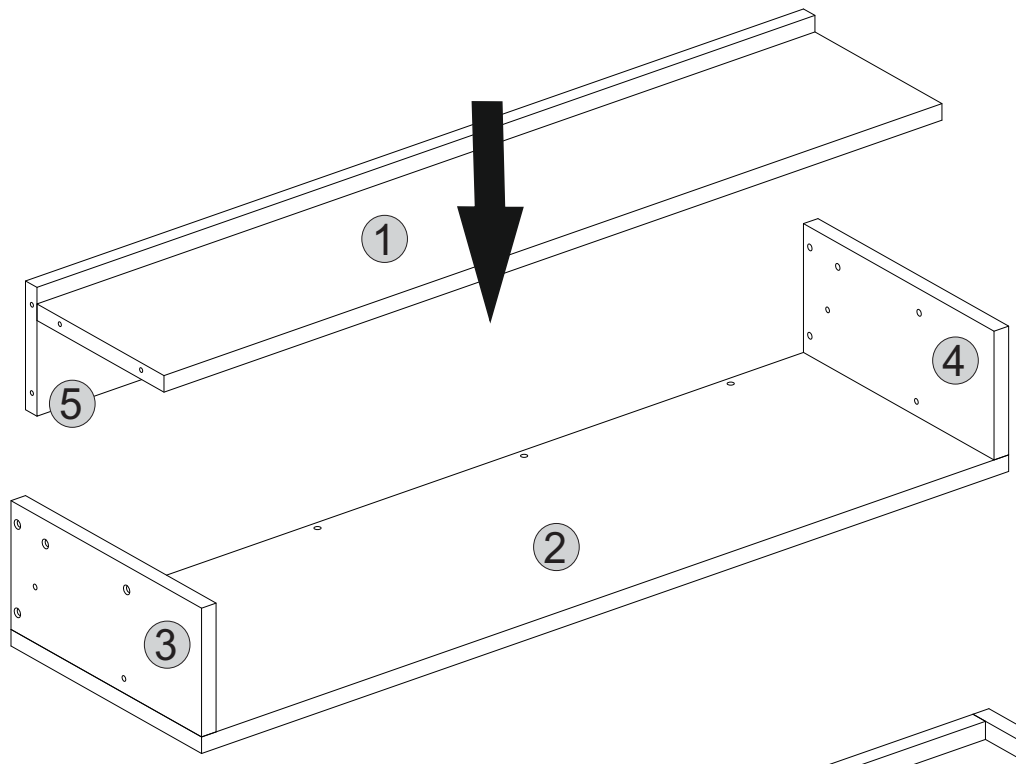

EKSEN

DRESUAR

0286 316 80 80

info@lagomood.com

AKSESUAR LİSTESİ / ACCESSORY LIST

A1 ALYAN  1x	A2 KABİN VİDASI  20x	A3 TAPA  26x	A4 5X70 SUNTA VİDASI  2x	A5 DÜBEL  2x
A6 MOMTEBENT VİDA  4x	A7 KEÇE  2x			

1	ÜST PANEL	18	964	200	1	1		EKSEN DRESUAR 60006
2	ALT PANEL	18	1000	300	1	2	2	EKSEN DRESUAR 60006
3	SOL YAN	18	300	140	1	1	2	EKSEN DRESUAR 60006
4	SAG YAN	18	300	140	1	1	2	EKSEN DRESUAR 60006
5	ARKA PANEL	18	964	140	1	1	0	EKSEN DRESUAR 60006
6	SAG AYAK	25	770.5	50	1			EKSEN DRESUAR 60006
7	SAG AYAK-1	25	200	50	1			EKSEN DRESUAR 60006
8	SOL AYAK	25	770.5	50	1			EKSEN DRESUAR 60006
9	SOL AYAK-1	25	200	50	1			EKSEN DRESUAR 60006

PARÇA TANIMLAMA / GENERAL VIEW

EKSEN

3

4

5

6

7

A7