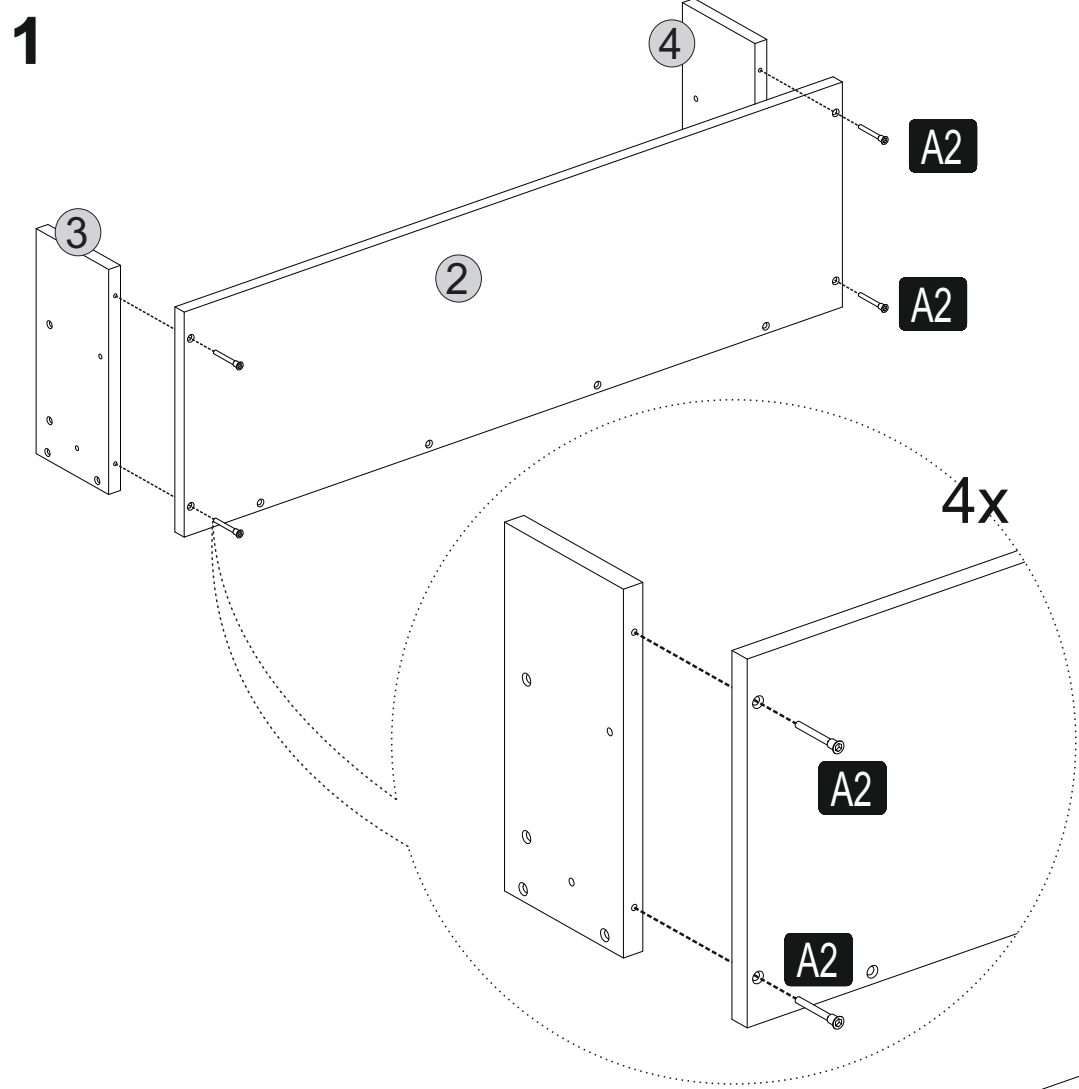

EKSEN

DRESUAR

0286 316 80 80

info@lagomood.com

AKSESUAR LİSTESİ / ACCESSORY LIST

A1 ALYAN  1x	A2 KABİN VİDASI  20x	A3 TAPA  26x	A4 5X70 SUNTA VİDASI  2x	A5 DÜBEL  2x
A6 MOMTEBENT VİDA  4x	A7 KEÇE  2x			

1	ÜST PANEL	18	964	200	1	1		EKSEN DRESUAR 60006
2	ALT PANEL	18	1000	300	1	2	2	EKSEN DRESUAR 60006
3	SOL YAN	18	300	140	1	1	2	EKSEN DRESUAR 60006
4	SAG YAN	18	300	140	1	1	2	EKSEN DRESUAR 60006
5	ARKA PANEL	18	964	140	1	1	0	EKSEN DRESUAR 60006
6	SAG AYAK	25	770.5	50	1			EKSEN DRESUAR 60006
7	SAG AYAK-1	25	200	50	1			EKSEN DRESUAR 60006
8	SOL AYAK	25	770.5	50	1			EKSEN DRESUAR 60006
9	SOL AYAK-1	25	200	50	1			EKSEN DRESUAR 60006

PARÇA TANIMLAMA / GENERAL VIEW

EKSEN

3

4

5

6

7

A7