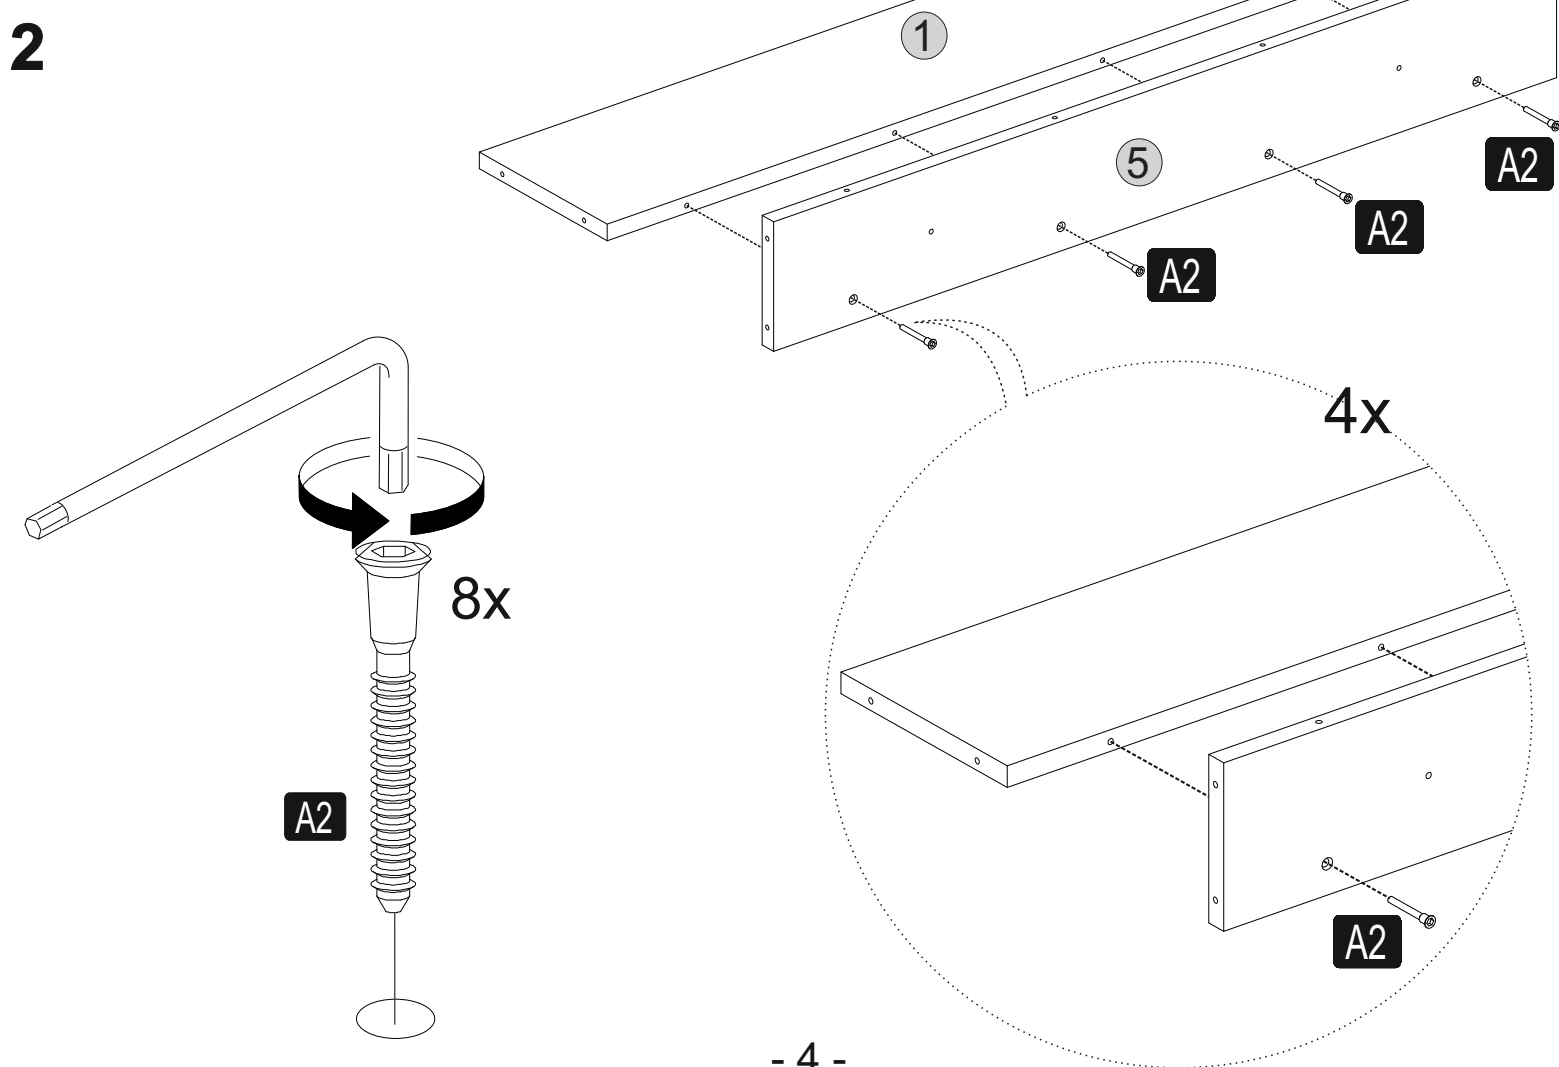

EKSEN

DRESUAR

0286 316 80 80

info@lagomood.com

AKSESUAR LİSTESİ / ACCESSORY LIST

A1 ALYAN  1x	A2 KABİN VİDASI  20x	A3 TAPA  26x	A4 5X70 SUNTA VİDASI  2x	A5 DÜBEL  2x
A6 MOMTEBENT VİDA  4x	A7 KEÇE  2x			

1	ÜST PANEL	18	964	200	1	1		EKSEN DRESUAR 60006
2	ALT PANEL	18	1000	300	1	2	2	EKSEN DRESUAR 60006
3	SOL YAN	18	300	140	1	1	2	EKSEN DRESUAR 60006
4	SAG YAN	18	300	140	1	1	2	EKSEN DRESUAR 60006
5	ARKA PANEL	18	964	140	1	1	0	EKSEN DRESUAR 60006
6	SAG AYAK	25	770.5	50	1			EKSEN DRESUAR 60006
7	SAG AYAK-1	25	200	50	1			EKSEN DRESUAR 60006
8	SOL AYAK	25	770.5	50	1			EKSEN DRESUAR 60006
9	SOL AYAK-1	25	200	50	1			EKSEN DRESUAR 60006

PARÇA TANIMLAMA / GENERAL VIEW

EKSEN

3

4

5

6

7

A7