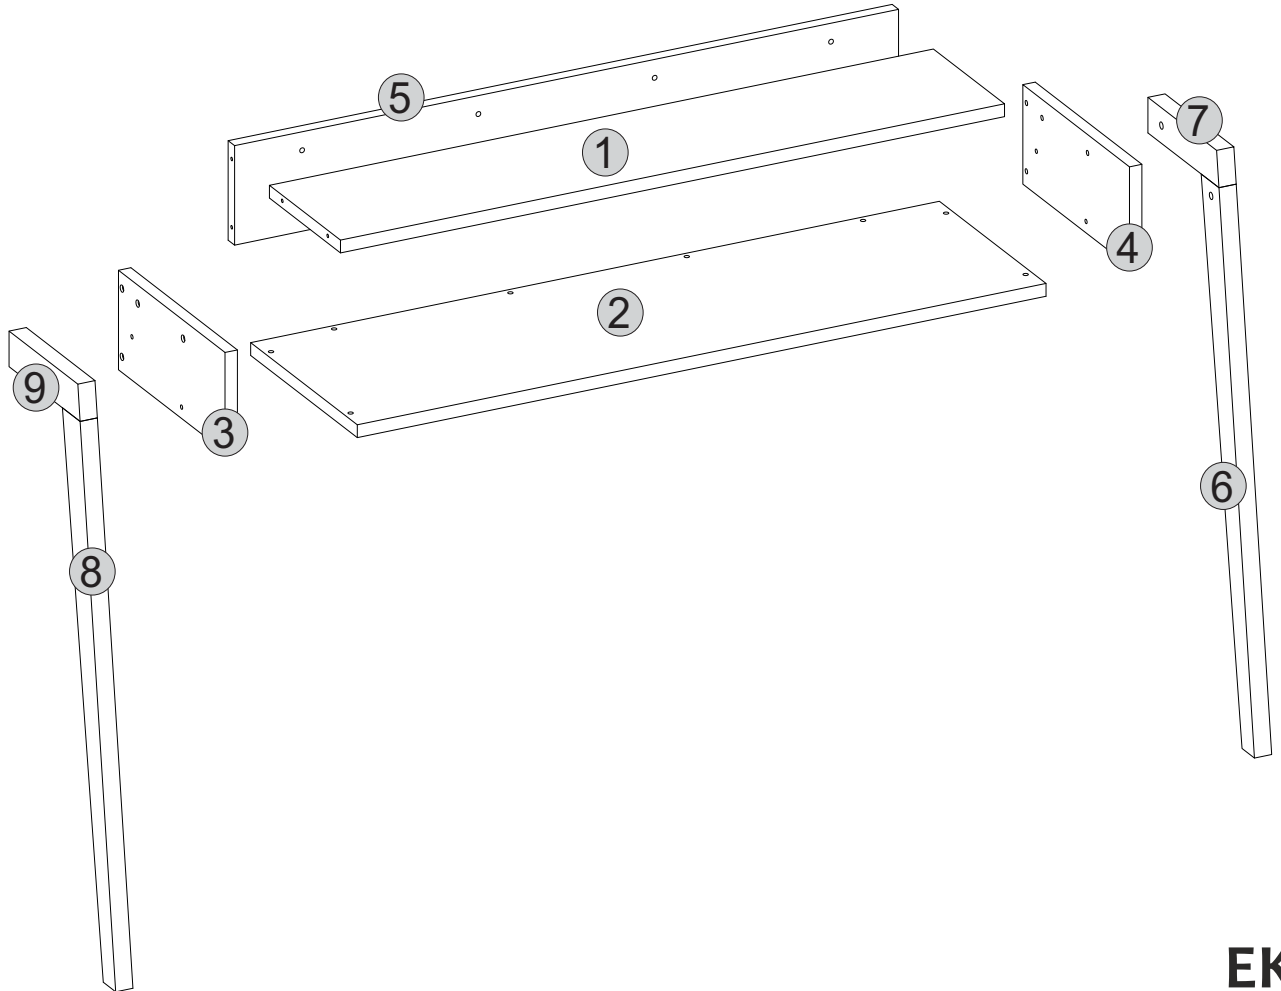

EKSEN

DRESUAR

0286 316 80 80

info@lagomood.com

AKSESUAR LİSTESİ / ACCESSORY LIST

A1 ALYAN  1x	A2 KABİN VİDASI  20x	A3 TAPA  26x	A4 5X70 SUNTA VİDASI  2x	A5 DÜBEL  2x
A6 MOMTEBENT VİDA  4x	A7 KEÇE  2x			

1	ÜST PANEL	18	964	200	1	1		EKSEN DRESUAR 60006
2	ALT PANEL	18	1000	300	1	2	2	EKSEN DRESUAR 60006
3	SOL YAN	18	300	140	1	1	2	EKSEN DRESUAR 60006
4	SAG YAN	18	300	140	1	1	2	EKSEN DRESUAR 60006
5	ARKA PANEL	18	964	140	1	1	0	EKSEN DRESUAR 60006
6	SAG AYAK	25	770.5	50	1			EKSEN DRESUAR 60006
7	SAG AYAK-1	25	200	50	1			EKSEN DRESUAR 60006
8	SOL AYAK	25	770.5	50	1			EKSEN DRESUAR 60006
9	SOL AYAK-1	25	200	50	1			EKSEN DRESUAR 60006

PARÇA TANIMLAMA / GENERAL VIEW

EKSEN

3

4

5

6

7

A7