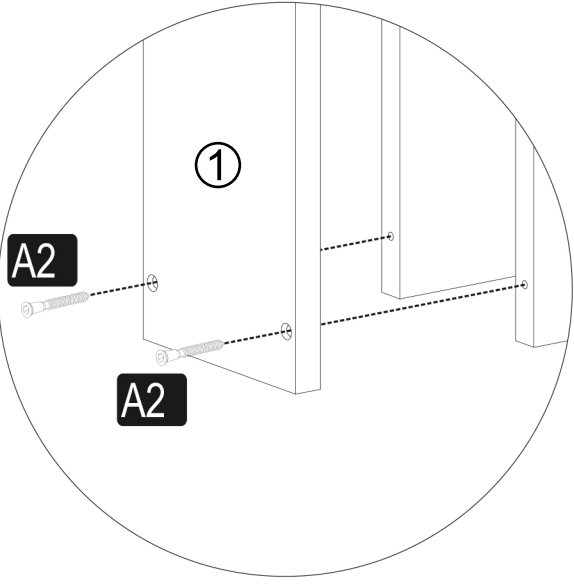

JOLINE

UMBRELLA STAND

AKSESUAR LİSTESİ / ACCESSORY LIST

A1  1x	A2  14x	A3  14x	A4  1x	
--	---	---	--	--

PARÇA TANIMLAMA / GENERAL VIEW

A

B

C