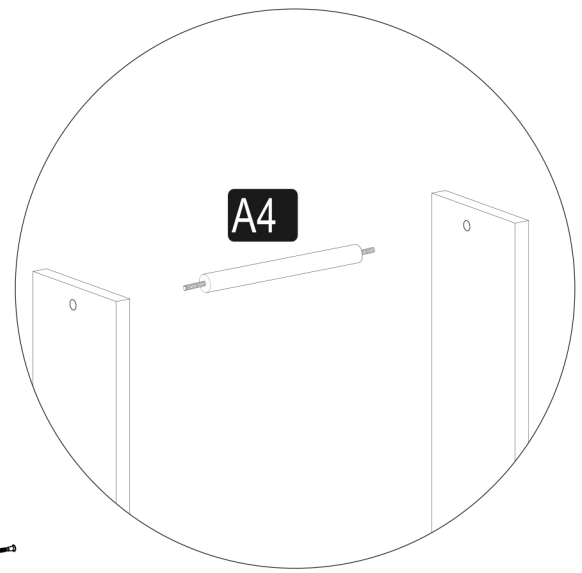

JOLINE

UMBRELLA STAND

AKSESUAR LİSTESİ / ACCESSORY LIST

A1  1x	A2  14x	A3  14x	A4  1x	
--	---	---	--	--

PARÇA TANIMLAMA / GENERAL VIEW

A

B

C