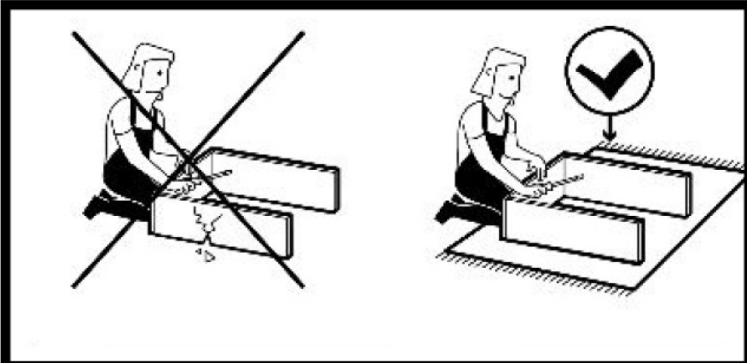

JOLINE

UMBRELLA STAND

AKSESUAR LİSTESİ / ACCESSORY LIST

A1  1x	A2  14x	A3  14x	A4  1x	
--	---	---	--	--

PARÇA TANIMLAMA / GENERAL VIEW

A

B

C