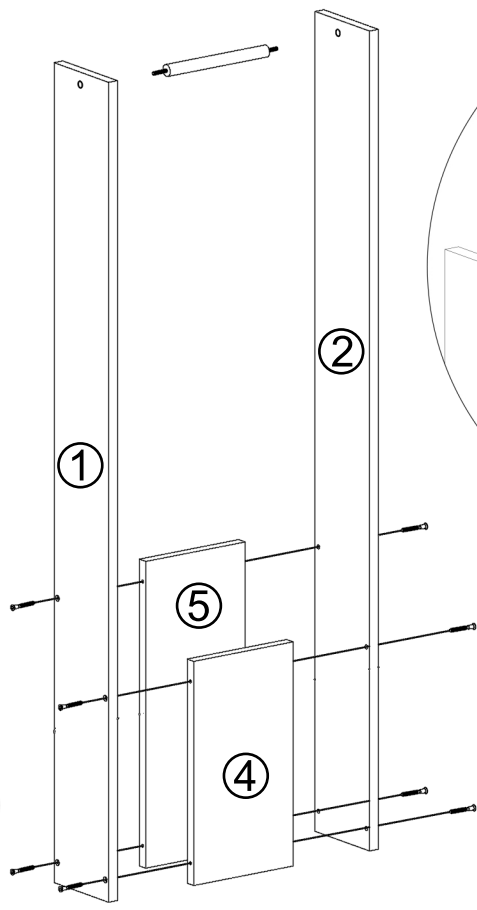

JOLINE

UMBRELLA STAND

AKSESUAR LİSTESİ / ACCESSORY LIST

A1  1x	A2  14x	A3  14x	A4  1x	
--	---	---	--	--

PARÇA TANIMLAMA / GENERAL VIEW

A

B

C