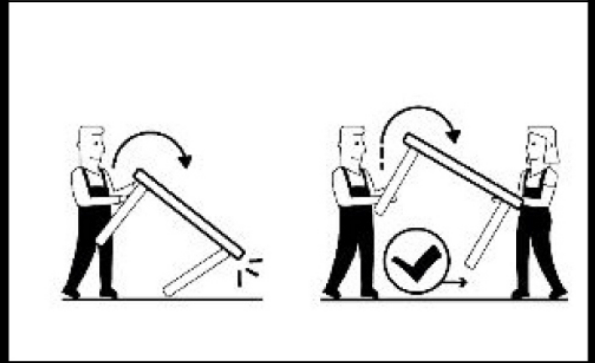

JOLINE

UMBRELLA STAND

AKSESUAR LİSTESİ / ACCESSORY LIST

A1  1x	A2  14x	A3  14x	A4  1x	
--	---	---	--	--

PARÇA TANIMLAMA / GENERAL VIEW

A

B

C