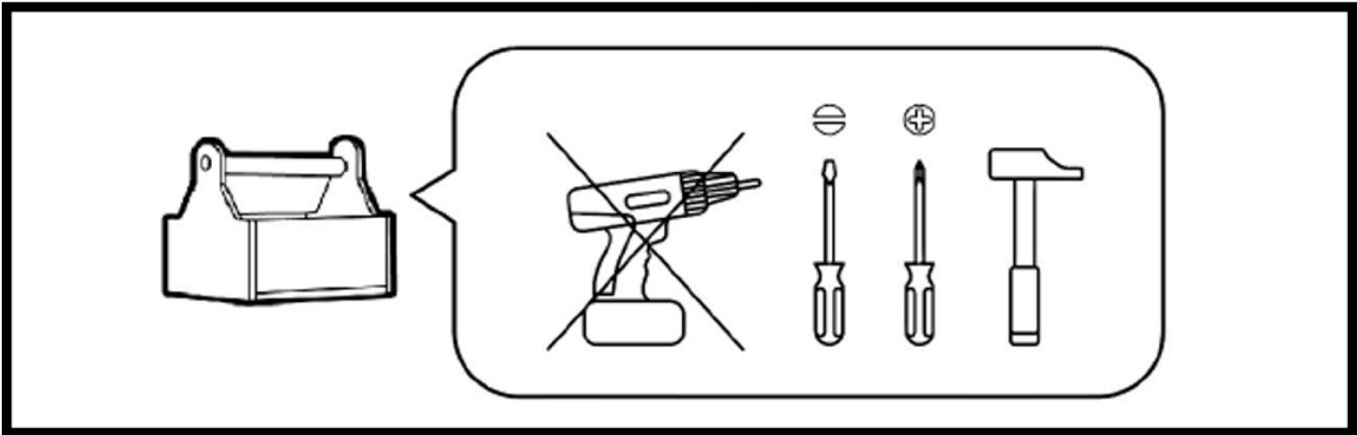

JOLINE

UMBRELLA STAND

AKSESUAR LİSTESİ / ACCESSORY LIST

A1  1x	A2  14x	A3  14x	A4  1x	
--	---	---	--	--

PARÇA TANIMLAMA / GENERAL VIEW

A

B

C