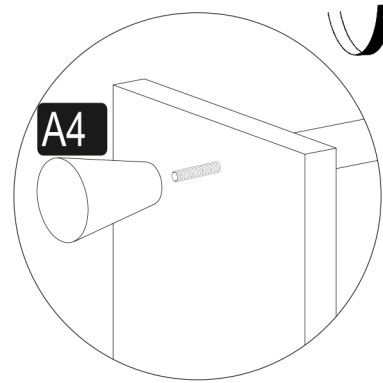

JOLINE

UMBRELLA STAND

AKSESUAR LİSTESİ / ACCESSORY LIST

A1  1x	A2  14x	A3  14x	A4  1x	
--	---	---	--	--

PARÇA TANIMLAMA / GENERAL VIEW

A

B

C