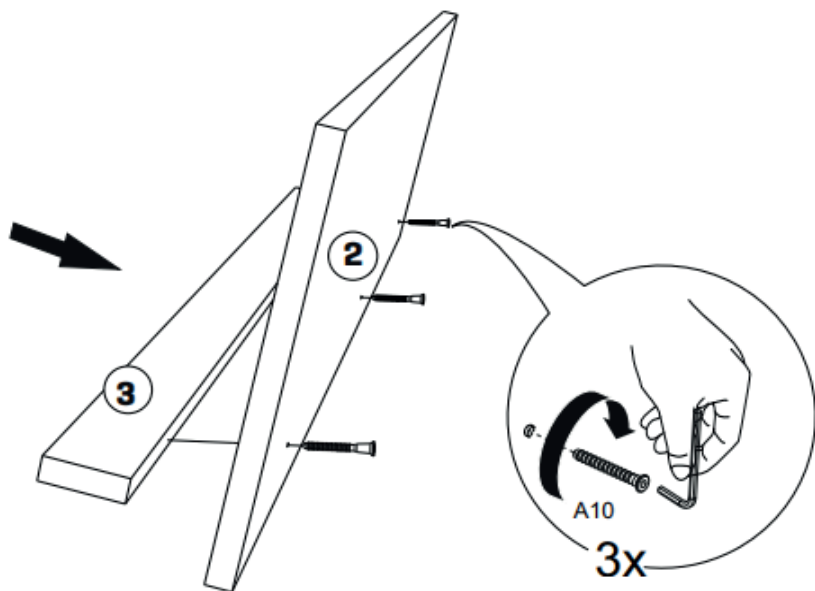

ELLA OFFICE DESK SET

0286 316 80 80

info@lagomood.com

ACCESSORY LIST

A10 KBN VDS  6x50 9x	A01 ALYN  4 SW 1x	A 2 ALYB VIDA  M6x30 8x	M01  MS DMR	S01  SHP DMR
T02 ANHTB TKR  4x	A04 ALYB VIDA  M6x10 6x	A03 18 mm  5x	P26 AYAK TAPA  2x	A6 PROFIL TAPA  4x

GENERAL VIEW

1

3

2

3

4

4

5