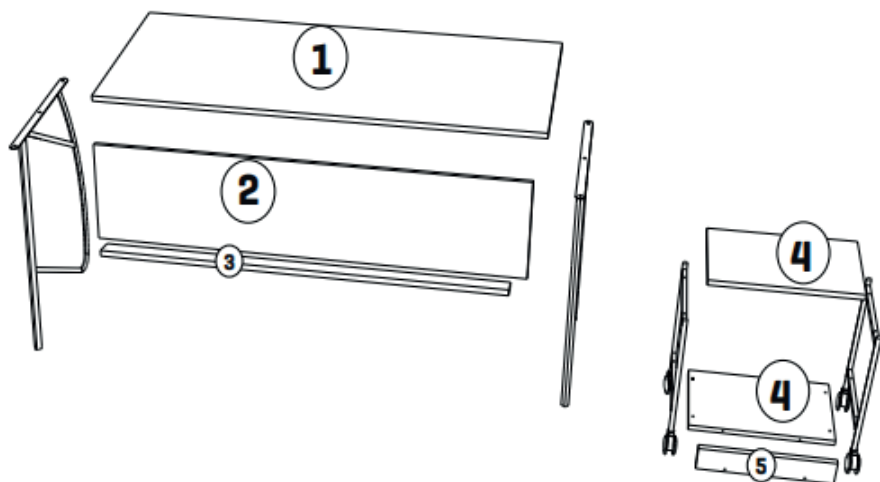

ELLA OFFICE DESK SET

0286 316 80 80

info@lagomood.com

ACCESSORY LIST

A10 KBN VDS  6x50 9x	A01 ALYN  4 SW 1x	A 2 ALYB VIDA  M6x30 8x	M01  MS DMR	S01  SHP DMR
T02 ANHTB TKR  4x	A04 ALYB VIDA  M6x10 6x	A03 18 mm  5x	P26 AYAK TAPA  2x	A6 PROFIL TAPA  4x

GENERAL VIEW

1

3

2

3

4

4

5