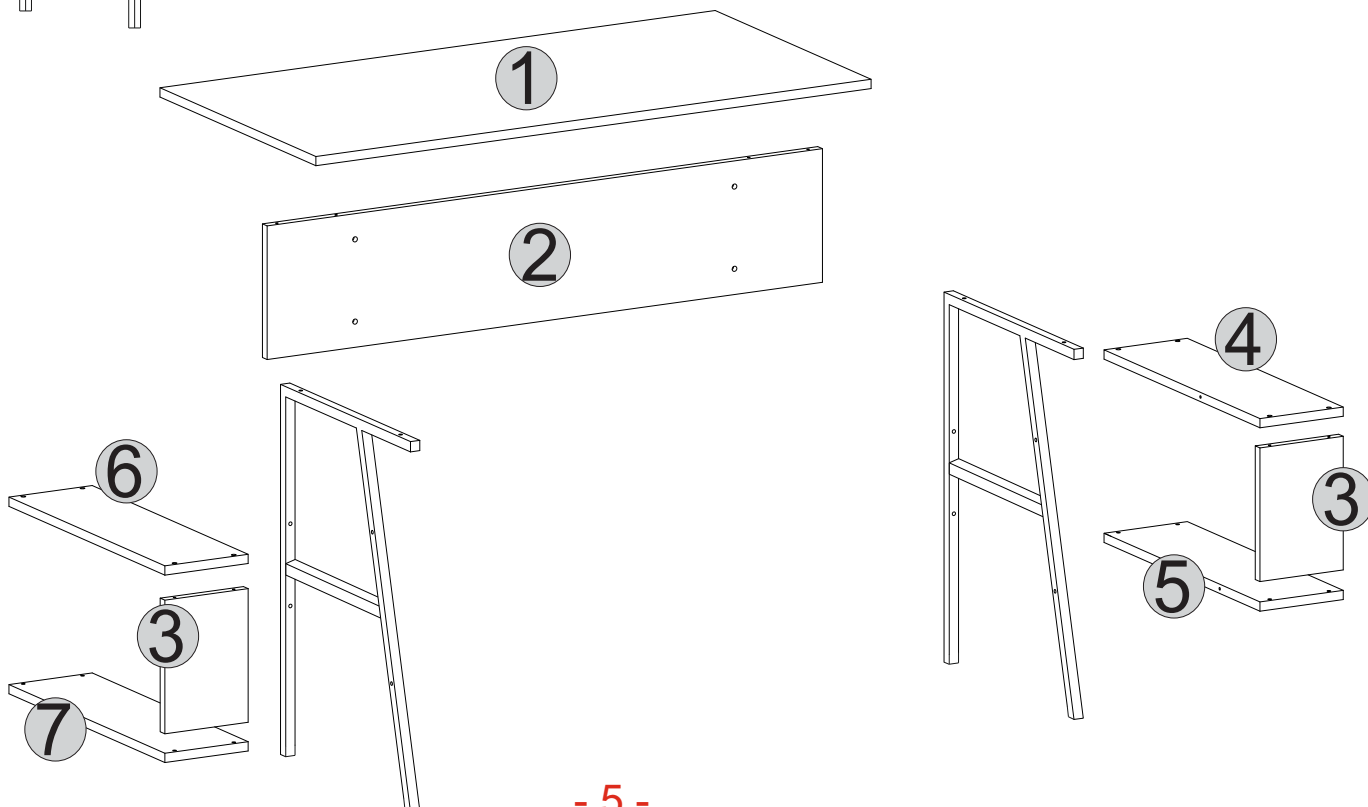

IRONY MAXI

OFFICE SET

ACCESSORY LIST

A1  1x	A2  20x	A3  R1: 20x R2: 4x	A4  12x	A5  2x
A6  4x	A7  6x	A8  3,5x18 8x	A9  4x	B1  4x
B2  4x	B3  4x			

GENERAL VIEW

1	1400	600	18	1
2	1400	260	18	1
3	260	180	18	2
4	580	180	18	1
5	580	180	18	1
6	580	180	18	1
7	580	180	18	1
8	450	450	18	1
9	450	450	18	1
10	300	114	18	1
11	300	114	18	1