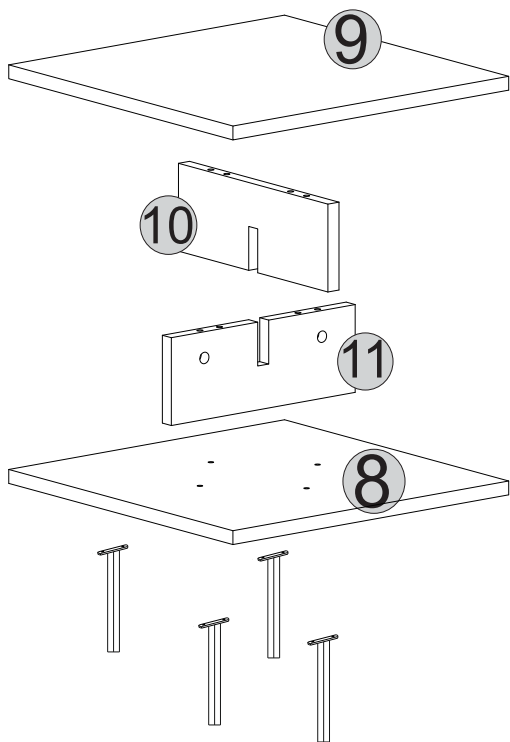

IRONY MAXI

OFFICE SET

ACCESSORY LIST

A1  1x	A2  20x	A3  R1: 20x R2: 4x	A4  12x	A5  2x
A6  4x	A7  6x	A8  3,5x18 8x	A9  4x	B1  4x
B2  4x	B3  4x			

GENERAL VIEW

1	1400	600	18	1
2	1400	260	18	1
3	260	180	18	2
4	580	180	18	1
5	580	180	18	1
6	580	180	18	1
7	580	180	18	1
8	450	450	18	1
9	450	450	18	1
10	300	114	18	1
11	300	114	18	1