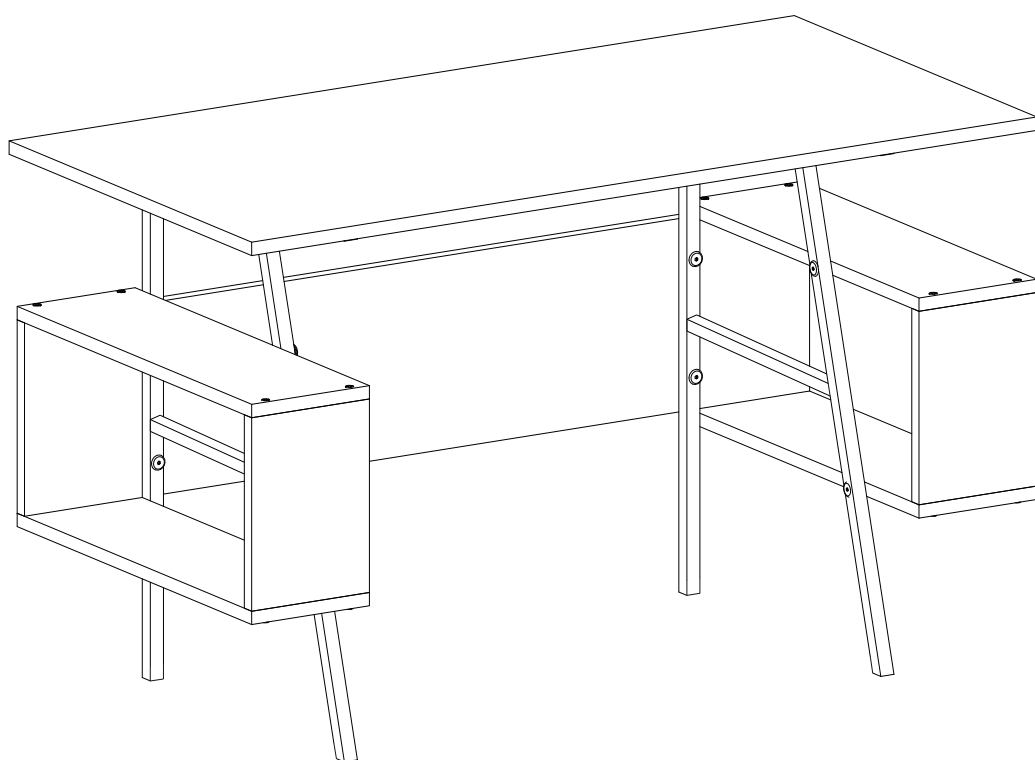

IRONY MAXI

OFFICE SET

ACCESSORY LIST

A1  1x	A2  20x	A3  R1: 20x R2: 4x	A4  12x	A5  2x
A6  4x	A7  6x	A8  3,5x18 8x	A9  4x	B1  4x
B2  4x	B3  4x			

GENERAL VIEW

1	1400	600	18	1
2	1400	260	18	1
3	260	180	18	2
4	580	180	18	1
5	580	180	18	1
6	580	180	18	1
7	580	180	18	1
8	450	450	18	1
9	450	450	18	1
10	300	114	18	1
11	300	114	18	1