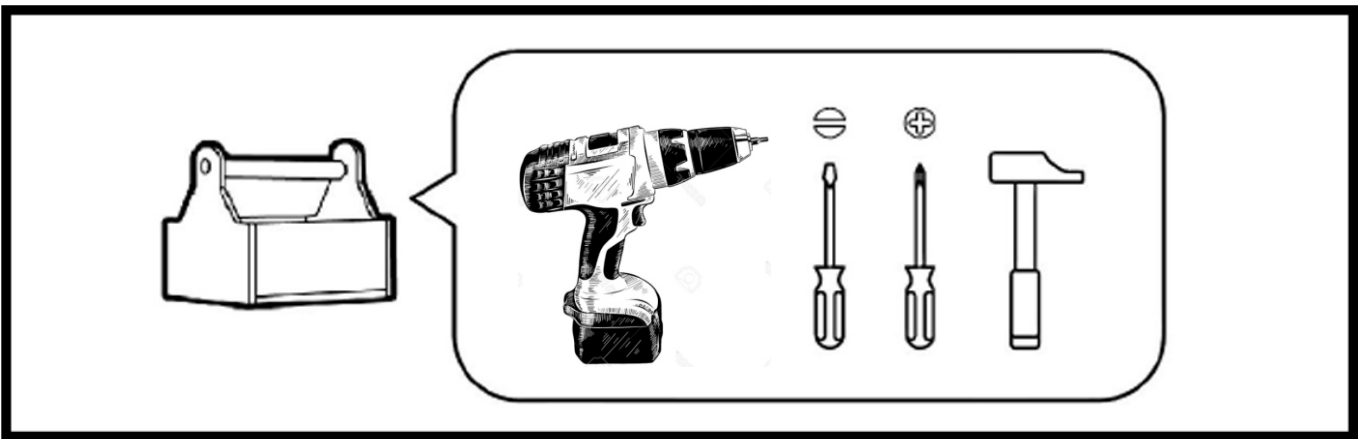

IRONY MAXI

OFFICE SET

ACCESSORY LIST

A1  1x	A2  20x	A3  R1: 20x R2: 4x	A4  12x	A5  2x
A6  4x	A7  6x	A8  3,5x18 8x	A9  4x	B1  4x
B2  4x	B3  4x			

GENERAL VIEW

1	1400	600	18	1
2	1400	260	18	1
3	260	180	18	2
4	580	180	18	1
5	580	180	18	1
6	580	180	18	1
7	580	180	18	1
8	450	450	18	1
9	450	450	18	1
10	300	114	18	1
11	300	114	18	1