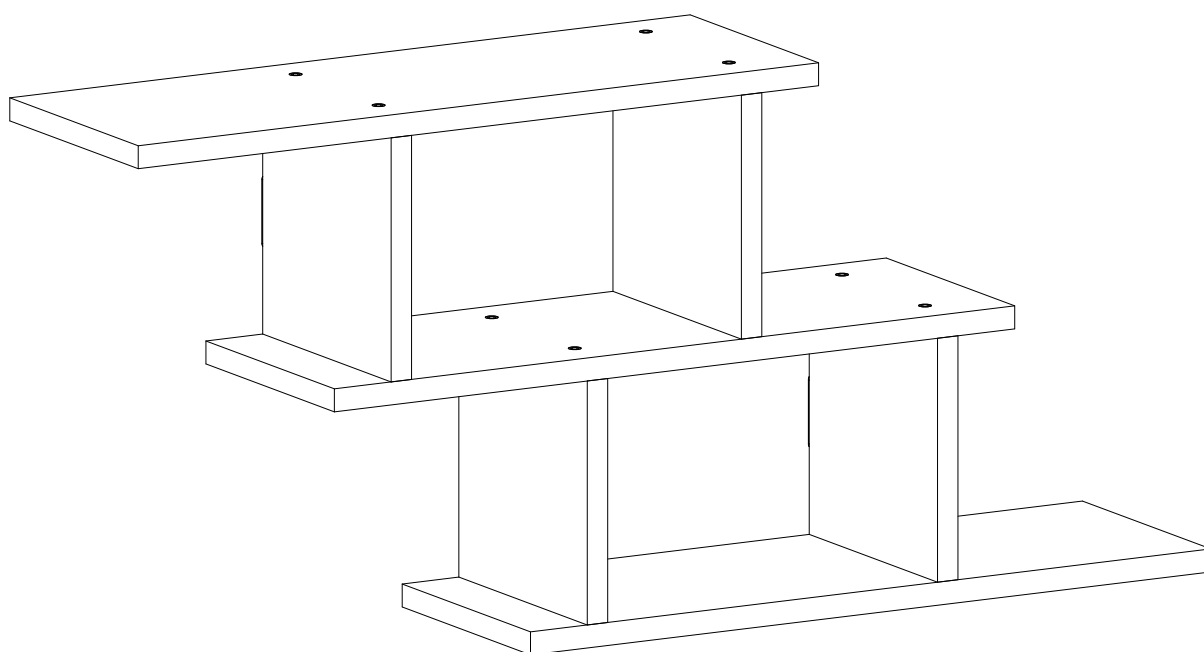

FUNDA

WALL SHELF

0286 316 80 80

info@lagomood.com

ACCESSORY LIST

A1  1x	A2  16x	A3  16x	A4  4x50 2x	A5  2x
A6  3x30 4x	A7  2x			

1	18	600	198	2
2	18	198	191	2
3	18	198	191	2
4	18	600	198	1

GENERAL VIEW

H

DİKKAT!
Dübel montajı öncesinde duvar tipini kontrol ediniz. Dübel çapıyla eşit çapta matkap ile duvar delinir. (08mm) Üniversal plastik dübel gene amaçlı kullanımı sağlar. 2 aşamalı montaj gerektirir. Montaj yapılacak duvar tipine göre dübel değişiklik gösterebilir.

CAUTION!
Check the Wall type before installation of dowel. Wall is drilled with equal diameter of dowel.(08mm) Universal Plastic Dowel provides the general purpose usage. Requires two stages assembly.
Dowel can be different type according to the wall type. (e.g. Plaster Sheet Partition Wall, Gas Concrete, Hollow Brick Wall) If required, use appropriate dowels and screws.