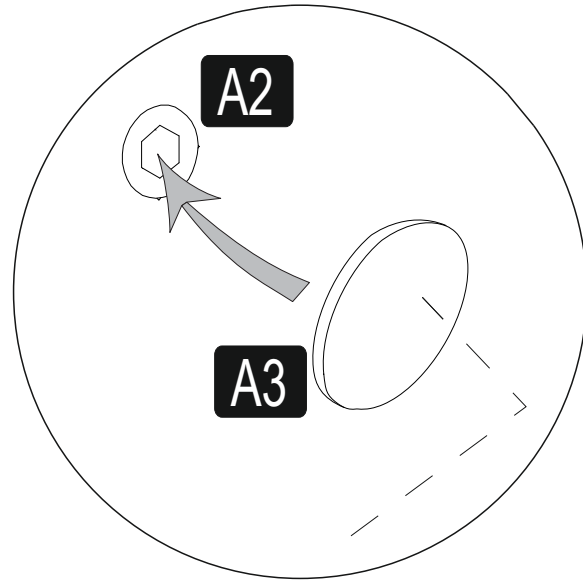

H

DİKKAT!
Dübel montajı öncesinde duvar tipini kontrol ediniz. Dübel çapıyla eşit çapta matkap ile duvar delinir. (08mm) Üniversal plastik dübel gene amaçlı kullanımı sağlar. 2 aşamalı montaj gerektirir. Montaj yapılacak duvar tipine göre dübel değişiklik gösterebilir.

CAUTION!
Check the Wall type before installation of dowel. Wall is drilled with equal diameter of dowel.(08mm) Universal Plastic Dowel provides the general purpose usage. Requires two stages assembly.
Dowel can be different type according to the wall type. (e.g. Plaster Sheet Partition Wall, Gas Concrete, Hollow Brick Wall) If required, use appropriate dowels and screws.