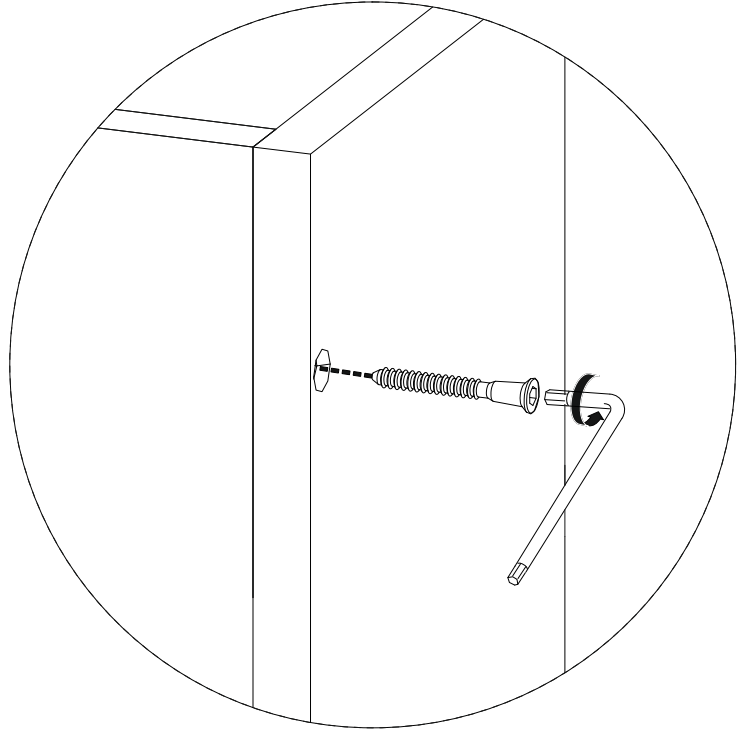

FUNDA

WALL SHELF

0286 316 80 80

info@lagomood.com

ACCESSORY LIST

A1  1x	A2  16x	A3  16x	A4  4x50 2x	A5  2x
A6  3x30 4x	A7  2x			

1	18	600	198	2
2	18	198	191	2
3	18	198	191	2
4	18	600	198	1

GENERAL VIEW

H

DİKKAT!
Dübel montajı öncesinde duvar tipini kontrol ediniz. Dübel çapıyla eşit çapta matkap ile duvar delinir. (08mm) Üniversal plastik dübel gene amaçlı kullanımı sağlar. 2 aşamalı montaj gerektirir. Montaj yapılacak duvar tipine göre dübel değişiklik gösterebilir.

CAUTION!
Check the Wall type before installation of dowel. Wall is drilled with equal diameter of dowel.(08mm) Universal Plastic Dowel provides the general purpose usage. Requires two stages assembly.
Dowel can be different type according to the wall type. (e.g. Plaster Sheet Partition Wall, Gas Concrete, Hollow Brick Wall) If required, use appropriate dowels and screws.