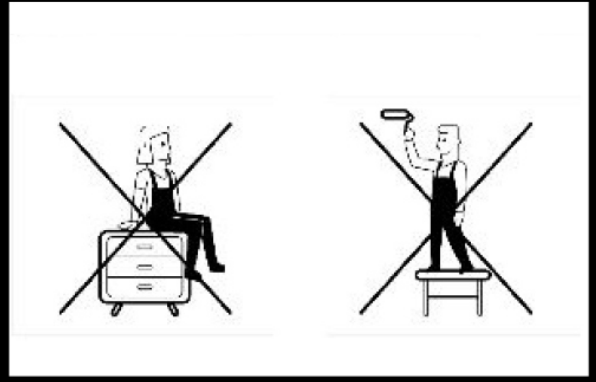

FUNDA

WALL SHELF

0286 316 80 80

info@lagomood.com

ACCESSORY LIST

A1  1x	A2  16x	A3  16x	A4  4x50 2x	A5  2x
A6  3x30 4x	A7  2x			

1	18	600	198	2
2	18	198	191	2
3	18	198	191	2
4	18	600	198	1

GENERAL VIEW