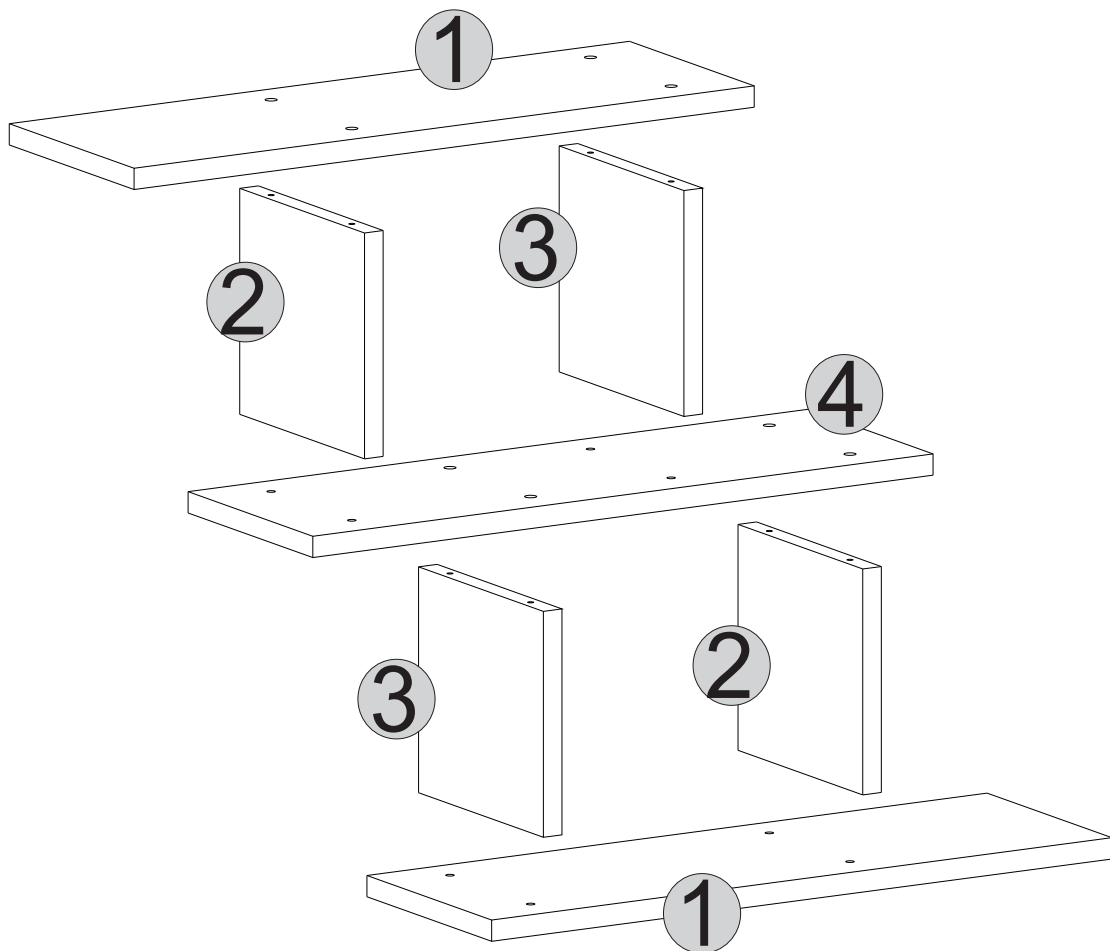

FUNDA

WALL SHELF

0286 316 80 80

info@lagomood.com

ACCESSORY LIST

A1  1x	A2  16x	A3  16x	A4  4x50 2x	A5  2x
A6  3x30 4x	A7  2x			

1	18	600	198	2
2	18	198	191	2
3	18	198	191	2
4	18	600	198	1

GENERAL VIEW

H

DİKKAT!
Dübel montajı öncesinde duvar tipini kontrol ediniz. Dübel çapıyla eşit çapta matkap ile duvar delinir. (08mm) Üniversal plastik dübel gene amaçlı kullanımı sağlar. 2 aşamalı montaj gerektirir. Montaj yapılacak duvar tipine göre dübel değişiklik gösterebilir.

CAUTION!
Check the Wall type before installation of dowel. Wall is drilled with equal diameter of dowel.(08mm) Universal Plastic Dowel provides the general purpose usage. Requires two stages assembly.
Dowel can be different type according to the wall type. (e.g. Plaster Sheet Partition Wall, Gas Concrete, Hollow Brick Wall) If required, use appropriate dowels and screws.