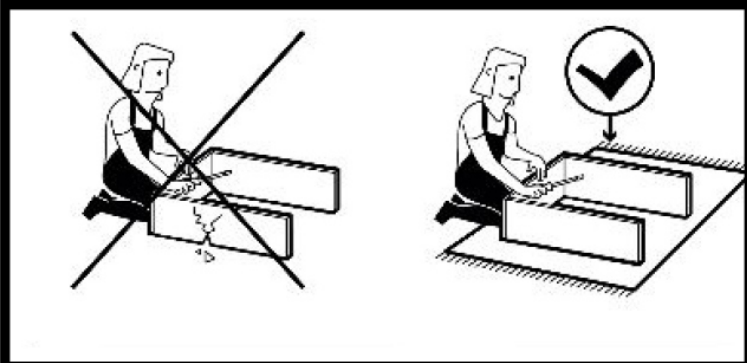

0286 316 80 80

info@lagomood.com