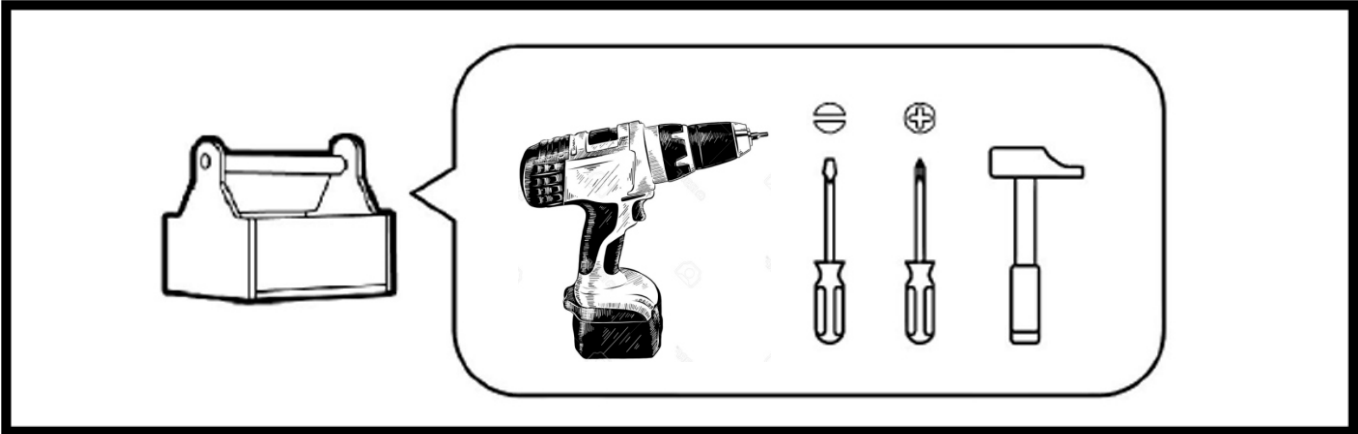

FUNDA

WALL SHELF

0286 316 80 80

info@lagomood.com

ACCESSORY LIST

A1  1x	A2  16x	A3  16x	A4  4x50 2x	A5  2x
A6  3x30 4x	A7  2x			

1	18	600	198	2
2	18	198	191	2
3	18	198	191	2
4	18	600	198	1

GENERAL VIEW