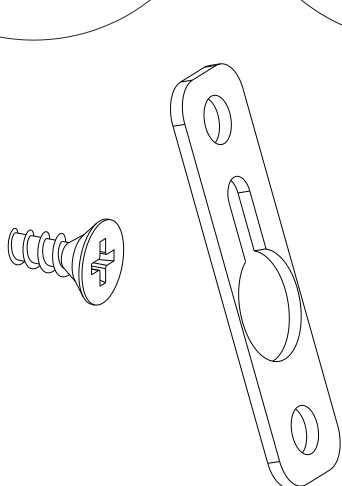

FUNDA

WALL SHELF

0286 316 80 80

info@lagomood.com

ACCESSORY LIST

A1  1x	A2  16x	A3  16x	A4  4x50 2x	A5  2x
A6  3x30 4x	A7  2x			

1	18	600	198	2
2	18	198	191	2
3	18	198	191	2
4	18	600	198	1

GENERAL VIEW

H

DİKKAT!
Dübel montajı öncesinde duvar tipini kontrol ediniz. Dübel çapıyla eşit çapta matkap ile duvar delinir. (08mm) Üniversal plastik dübel gene amaçlı kullanımı sağlar. 2 aşamalı montaj gerektirir. Montaj yapılacak duvar tipine göre dübel değişiklik gösterebilir.

CAUTION!
Check the Wall type before installation of dowel. Wall is drilled with equal diameter of dowel.(08mm) Universal Plastic Dowel provides the general purpose usage. Requires two stages assembly.
Dowel can be different type according to the wall type. (e.g. Plaster Sheet Partition Wall, Gas Concrete, Hollow Brick Wall) If required, use appropriate dowels and screws.