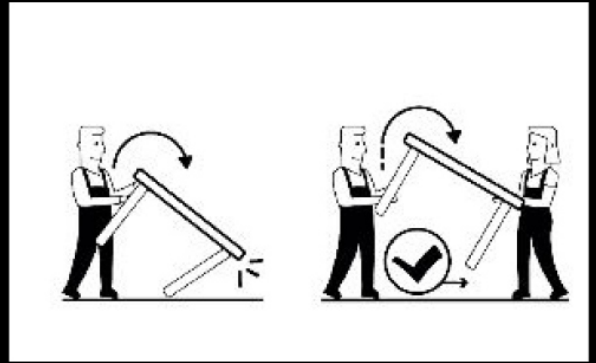

0286 316 80 80

info@lagomood.com