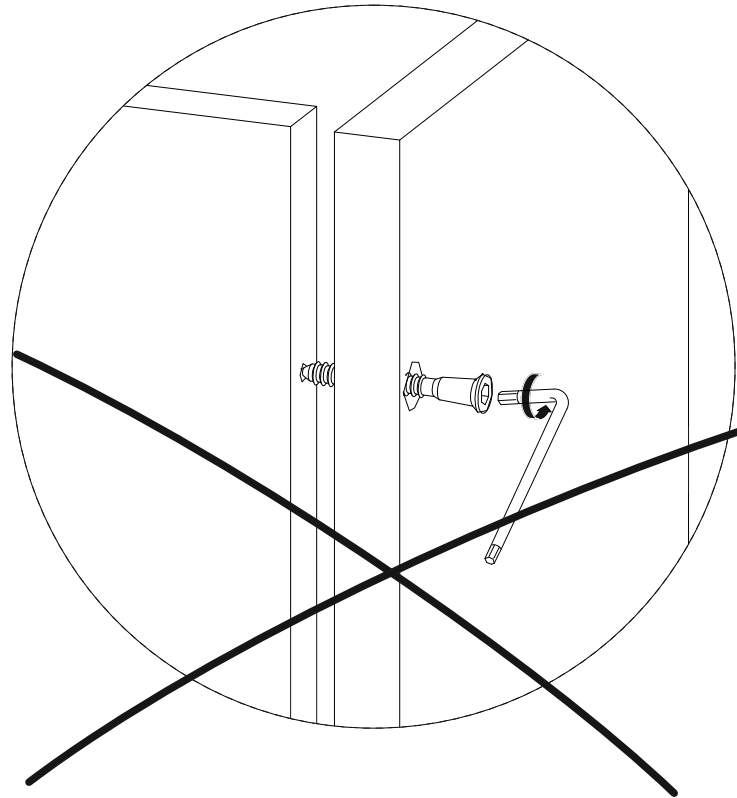

FUNDA

WALL SHELF

0286 316 80 80

info@lagomood.com

ACCESSORY LIST

A1  1x	A2  16x	A3  16x	A4  4x50 2x	A5  2x
A6  3x30 4x	A7  2x			

1	18	600	198	2
2	18	198	191	2
3	18	198	191	2
4	18	600	198	1

GENERAL VIEW

H

DİKKAT!
Dübel montajı öncesinde duvar tipini kontrol ediniz. Dübel çapıyla eşit çapta matkap ile duvar delinir. (08mm) Üniversal plastik dübel gene amaçlı kullanımı sağlar. 2 aşamalı montaj gerektirir. Montaj yapılacak duvar tipine göre dübel değişiklik gösterebilir.