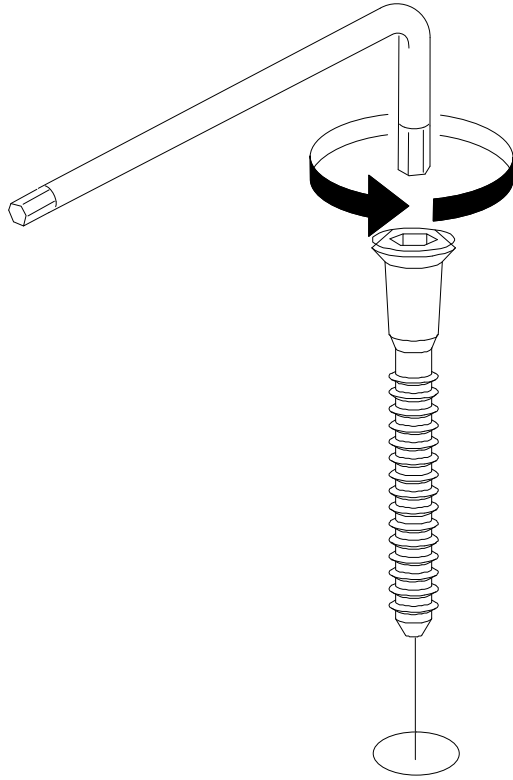

FUNDA

WALL SHELF

0286 316 80 80

info@lagomood.com

ACCESSORY LIST

A1  1x	A2  16x	A3  16x	A4  4x50 2x	A5  2x
A6  3x30 4x	A7  2x			

1	18	600	198	2
2	18	198	191	2
3	18	198	191	2
4	18	600	198	1

GENERAL VIEW

H

DİKKAT!
Dübel montajı öncesinde duvar tipini kontrol ediniz. Dübel çapıyla eşit çapta matkap ile duvar delinir. (08mm) Üniversal plastik dübel gene amaçlı kullanımı sağlar. 2 aşamalı montaj gerektirir. Montaj yapılacak duvar tipine göre dübel değişiklik gösterebilir.

CAUTION!
Check the Wall type before installation of dowel. Wall is drilled with equal diameter of dowel.(08mm) Universal Plastic Dowel provides the general purpose usage. Requires two stages assembly.
Dowel can be different type according to the wall type. (e.g. Plaster Sheet Partition Wall, Gas Concrete, Hollow Brick Wall) If required, use appropriate dowels and screws.