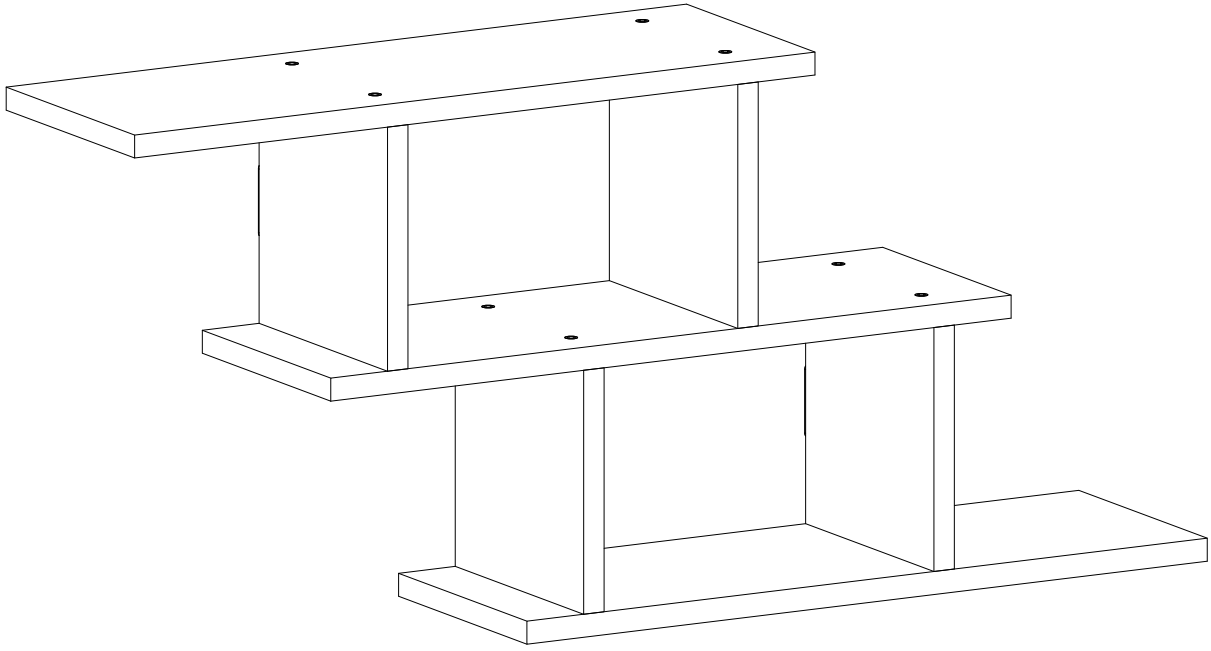

H

DİKKAT!
Dübel montajı öncesinde duvar tipini kontrol ediniz. Dübel çapıyla eşit çapta matkap ile duvar delinir. (08mm) Üniversal plastik dübel gene amaçlı kullanımı sağlar. 2 aşamalı montaj gerektirir. Montaj yapılacak duvar tipine göre dübel değişiklik gösterebilir.

CAUTION!
Check the Wall type before installation of dowel. Wall is drilled with equal diameter of dowel.(08mm) Universal Plastic Dowel provides the general purpose usage. Requires two stages assembly.
Dowel can be different type according to the wall type. (e.g. Plaster Sheet Partition Wall, Gas Concrete, Hollow Brick Wall) If required, use appropriate dowels and screws.