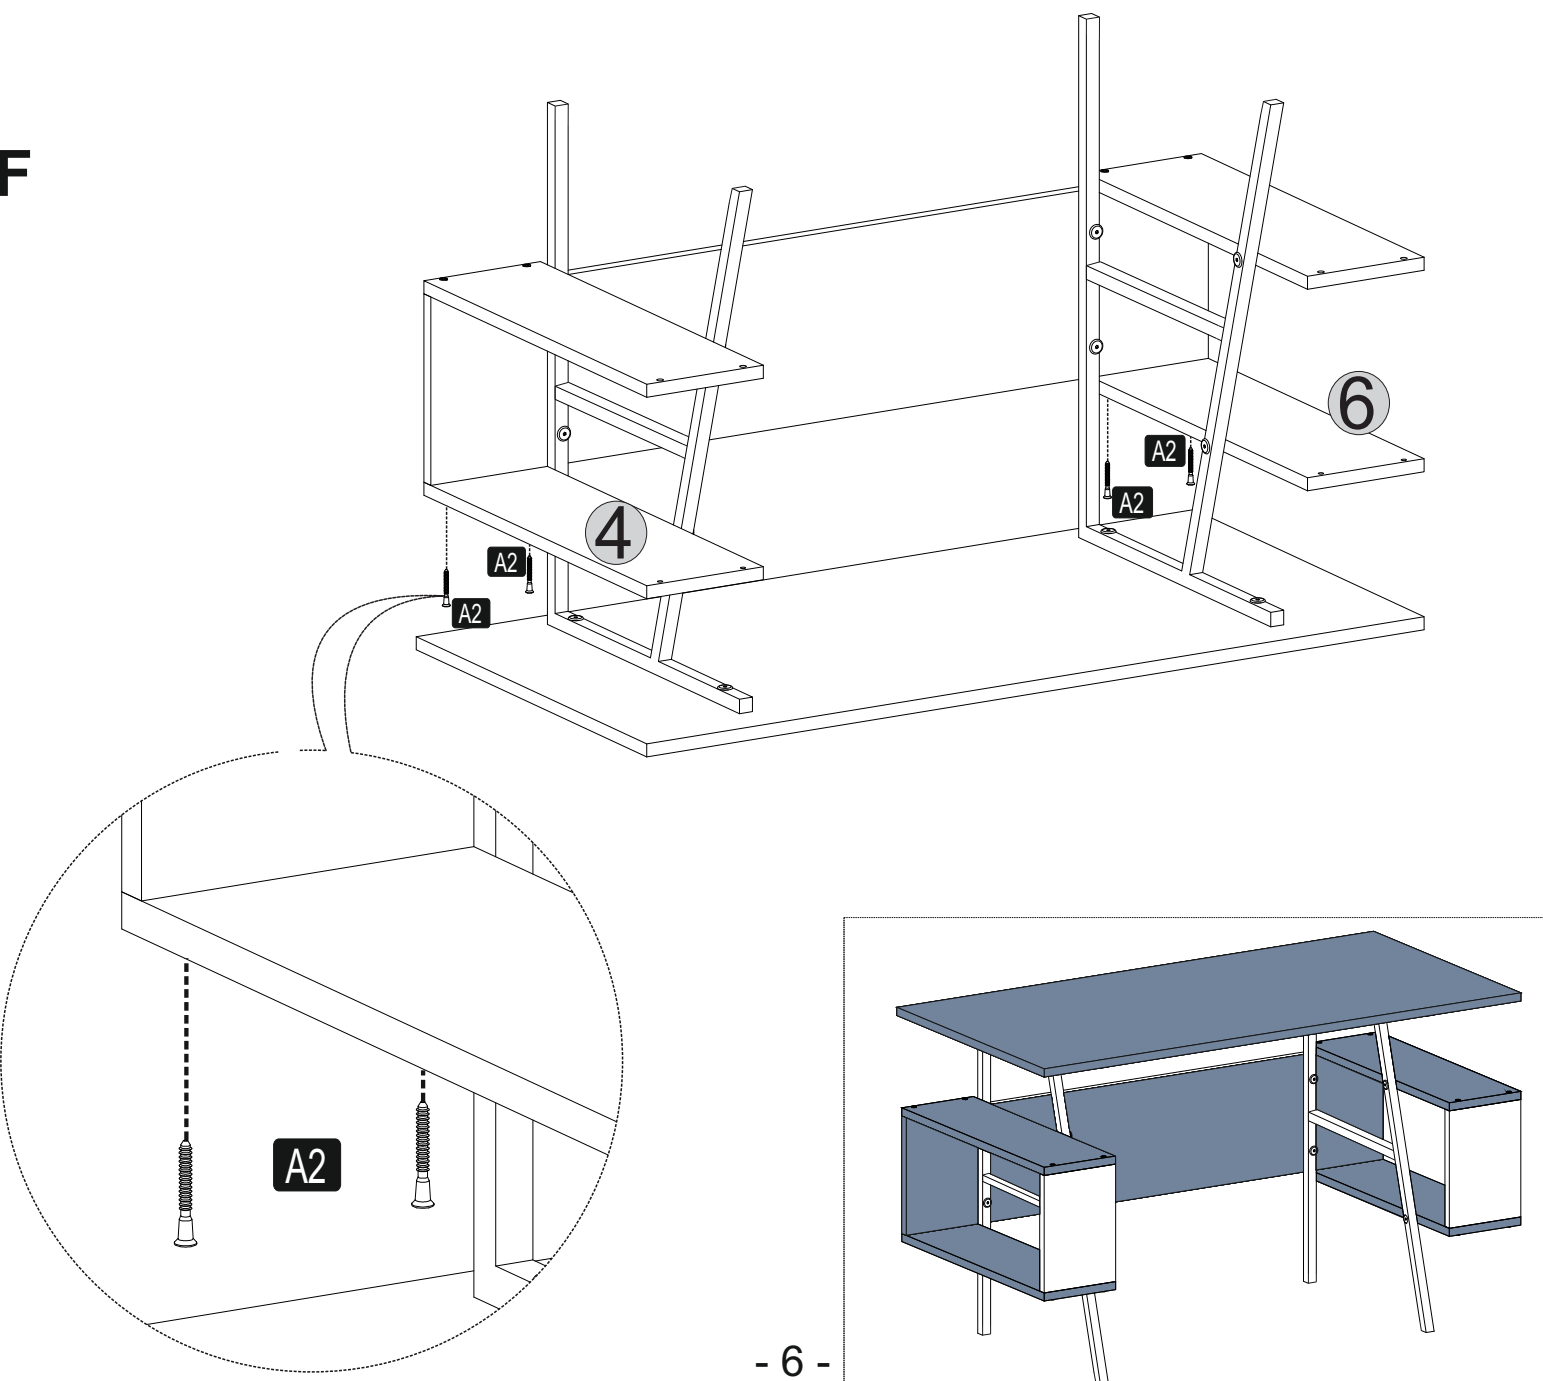

IRONY PLUS

DESK

lagomood

ACCESSORY LIST

A1  1x	A2  28x	A3  28x	A4  12x	A5  2x
A6  4x	A7  2x			

1	1200	600	18	1
2	1200	260	18	1
3	260	180	18	2
4	580	180	18	1
5	580	180	18	1
6	580	180	18	1
7	580	180	18	1
8	600	151	18	1
9	250	120	18	2
10	150	120	18	2
11	150	120	18	1
12	150	120	18	1

GENERAL VIEW

A

B

C

D

E

F

G**H**