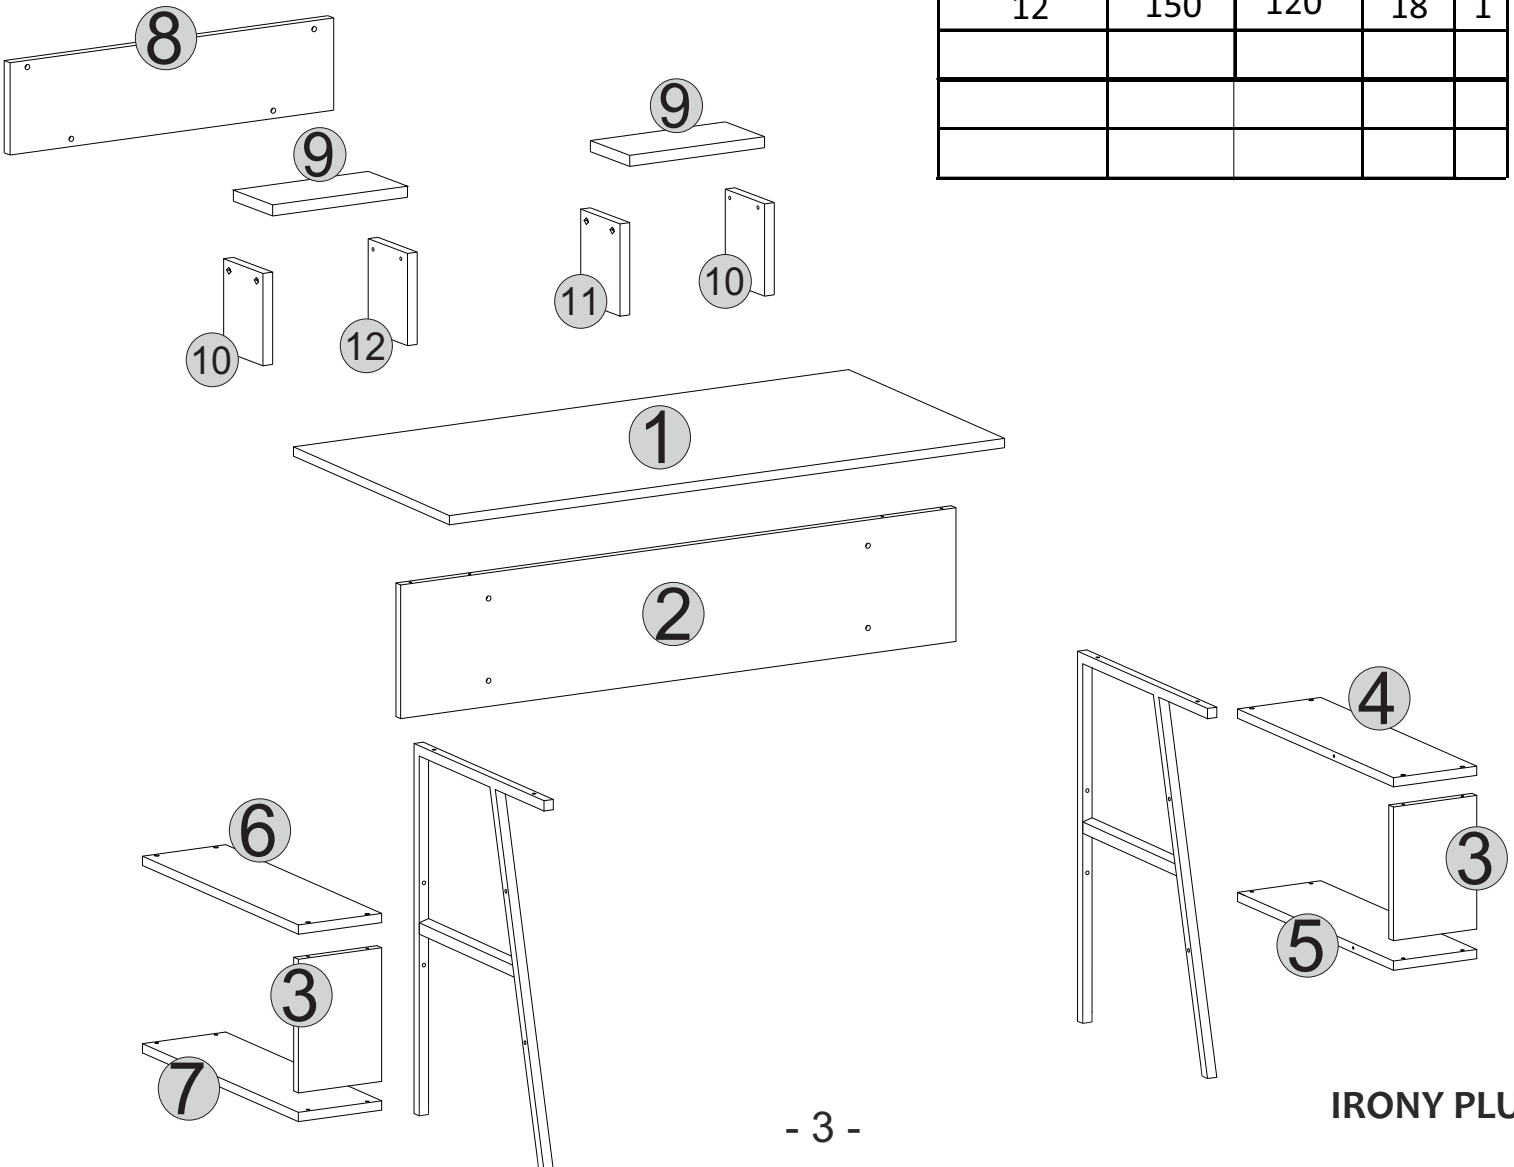

ACCESSORY LIST

A1 1x	A2 28x	A3 28x	A4 12x	A5 2x
A6 4x	A7 2x			

1	1200	600	18	1
2	1200	260	18	1
3	260	180	18	2
4	580	180	18	1
5	580	180	18	1
6	580	180	18	1
7	580	180	18	1
8	600	151	18	1
9	250	120	18	2
10	150	120	18	2
11	150	120	18	1
12	150	120	18	1

GENERAL VIEW