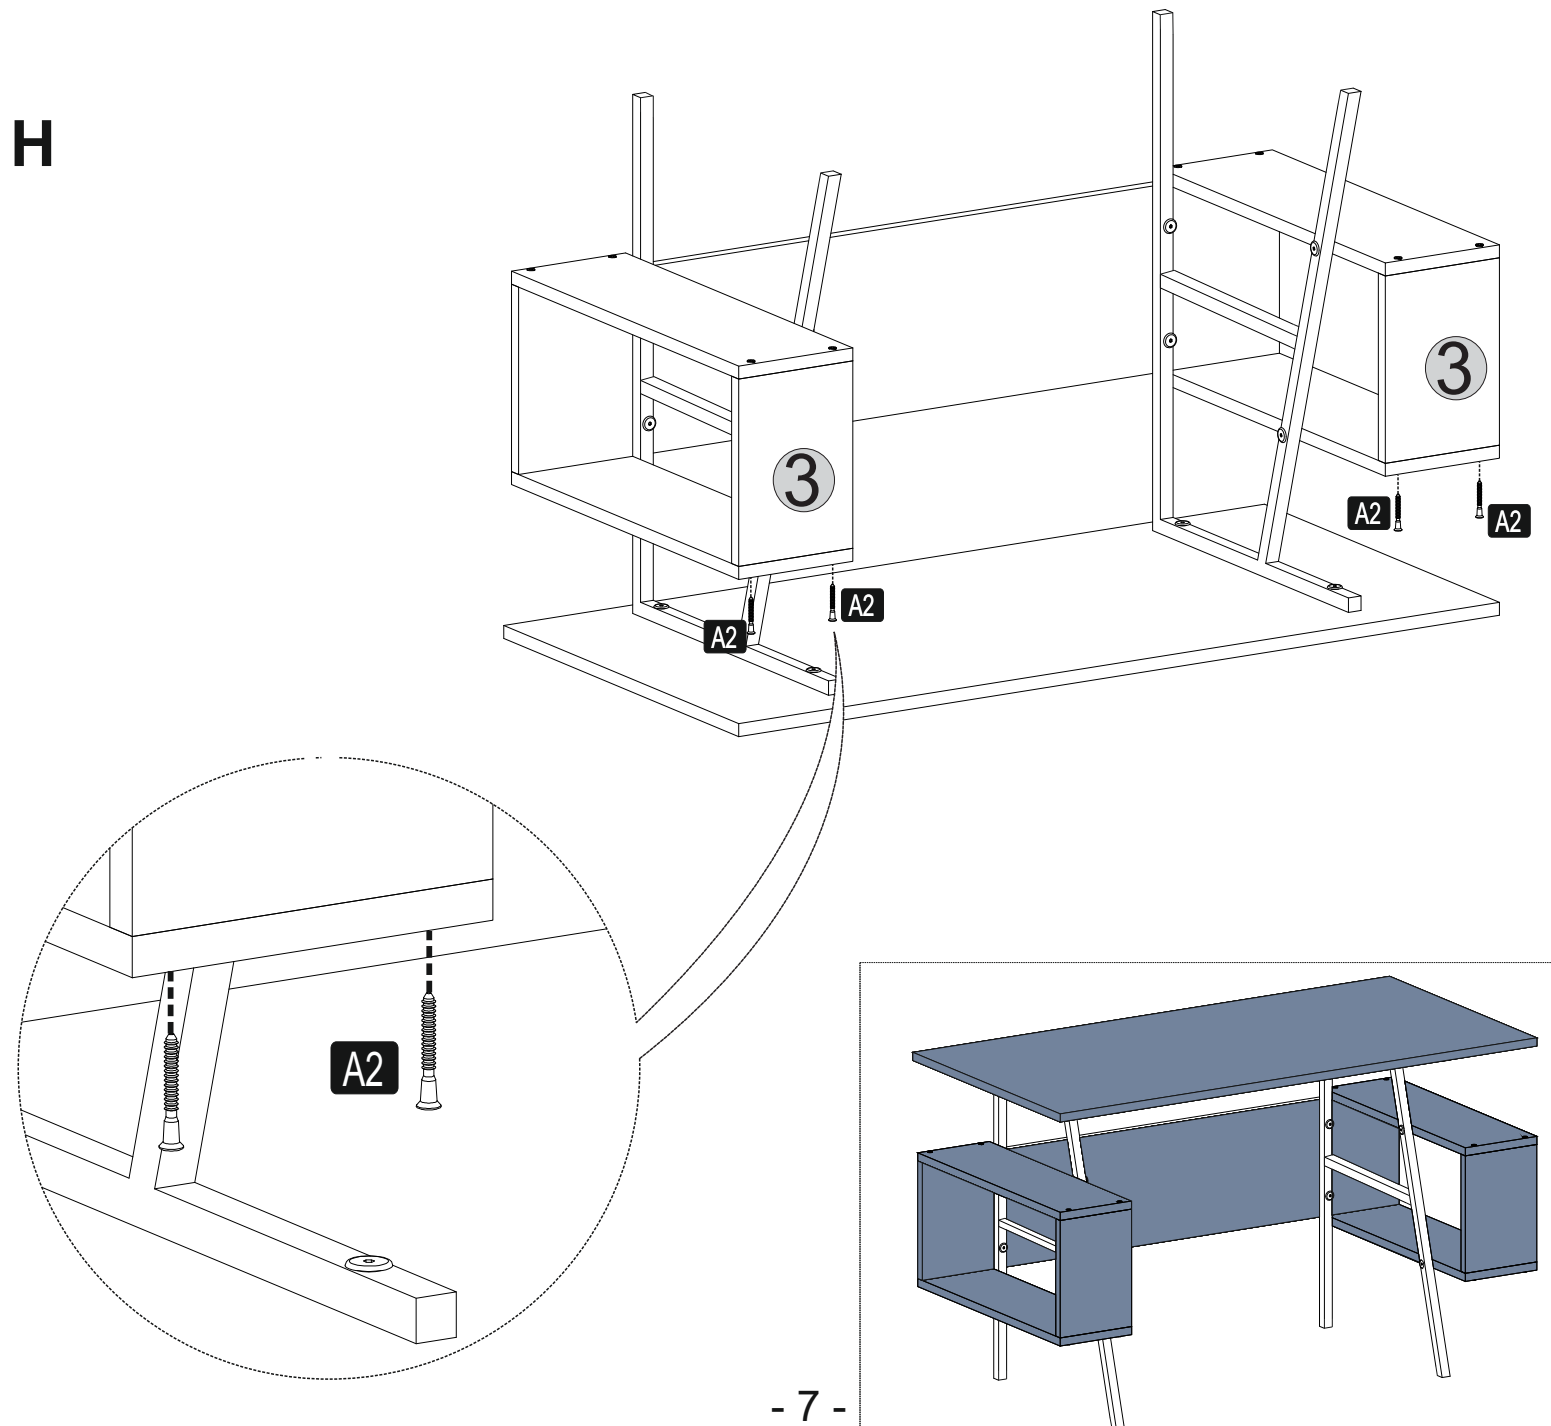

IRONY PLUS

DESK

lagomood

ACCESSORY LIST

A1  1x	A2  28x	A3  28x	A4  12x	A5  2x
A6  4x	A7  2x			

1	1200	600	18	1
2	1200	260	18	1
3	260	180	18	2
4	580	180	18	1
5	580	180	18	1
6	580	180	18	1
7	580	180	18	1
8	600	151	18	1
9	250	120	18	2
10	150	120	18	2
11	150	120	18	1
12	150	120	18	1

GENERAL VIEW

A

B

C

D

E

F

G**H**