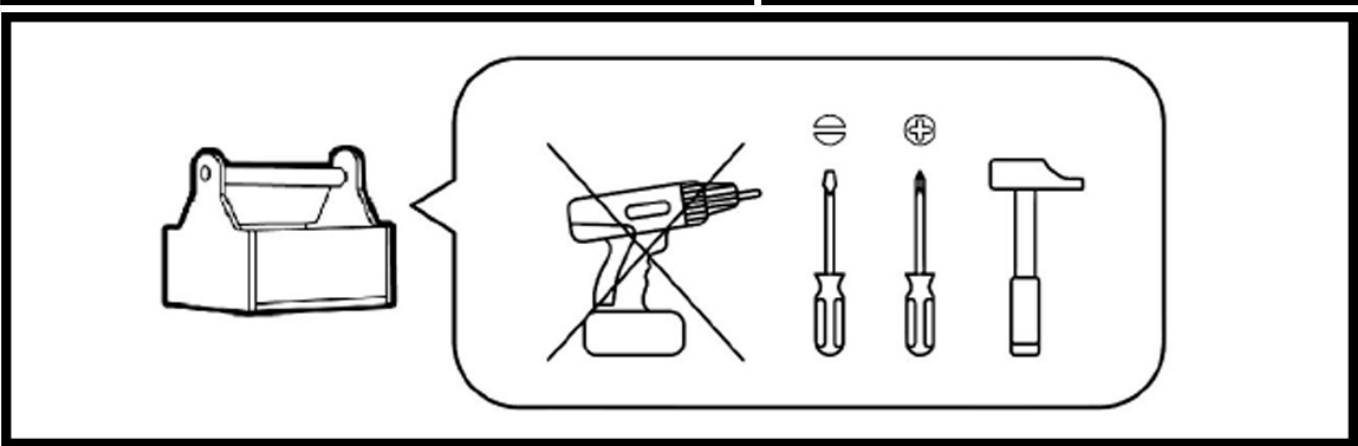

IRONY PLUS

DESK

lagomood

ACCESSORY LIST

A1  1x	A2  28x	A3  28x	A4  12x	A5  2x
A6  4x	A7  2x			

1	1200	600	18	1
2	1200	260	18	1
3	260	180	18	2
4	580	180	18	1
5	580	180	18	1
6	580	180	18	1
7	580	180	18	1
8	600	151	18	1
9	250	120	18	2
10	150	120	18	2
11	150	120	18	1
12	150	120	18	1