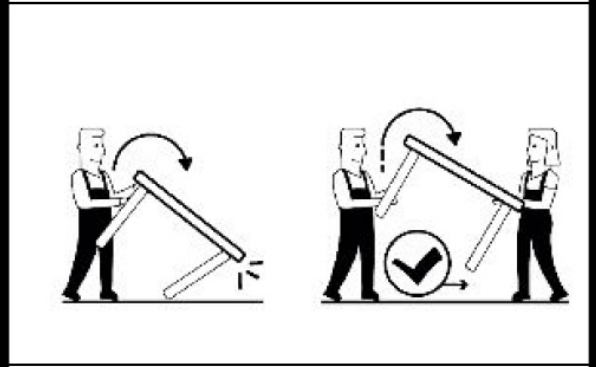

IRONY PLUS

DESK

lagomood

ACCESSORY LIST

A1  1x	A2  28x	A3  28x	A4  12x	A5  2x
A6  4x	A7  2x			

1	1200	600	18	1
2	1200	260	18	1
3	260	180	18	2
4	580	180	18	1
5	580	180	18	1
6	580	180	18	1
7	580	180	18	1
8	600	151	18	1
9	250	120	18	2
10	150	120	18	2
11	150	120	18	1
12	150	120	18	1