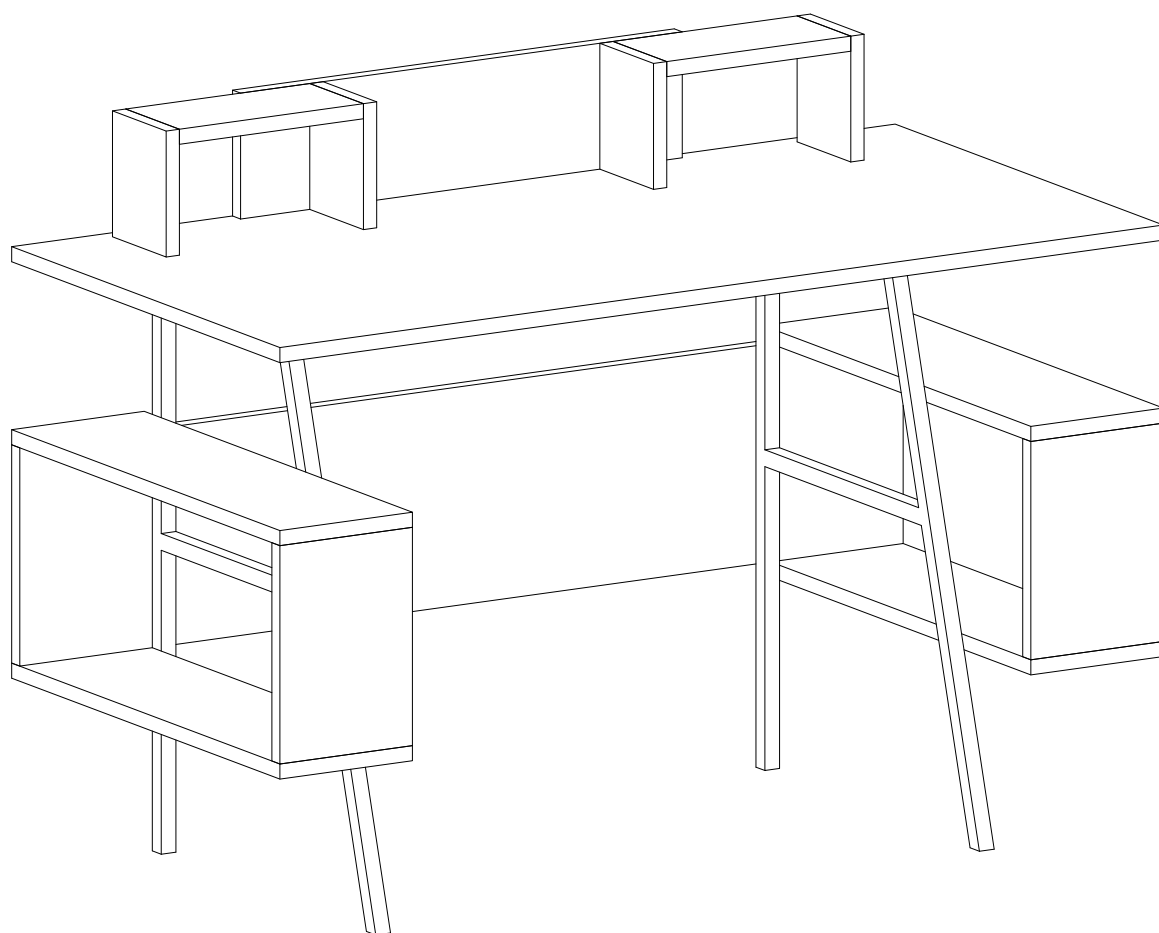

IRONY PLUS

DESK

lagomood

ACCESSORY LIST

A1  1x	A2  28x	A3  28x	A4  12x	A5  2x
A6  4x	A7  2x			

1	1200	600	18	1
2	1200	260	18	1
3	260	180	18	2
4	580	180	18	1
5	580	180	18	1
6	580	180	18	1
7	580	180	18	1
8	600	151	18	1
9	250	120	18	2
10	150	120	18	2
11	150	120	18	1
12	150	120	18	1