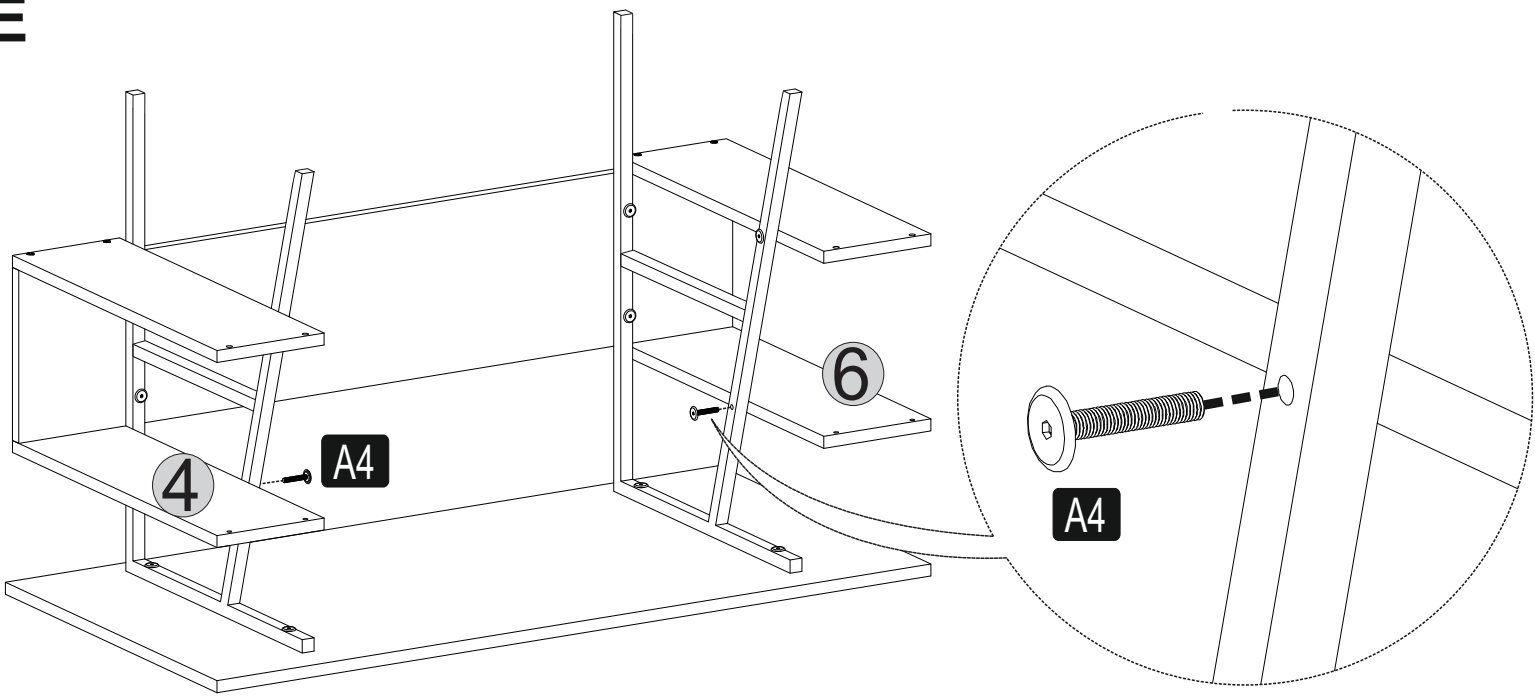

IRONY PLUS

DESK

lagomood

ACCESSORY LIST

A1  1x	A2  28x	A3  28x	A4  12x	A5  2x
A6  4x	A7  2x			

1	1200	600	18	1
2	1200	260	18	1
3	260	180	18	2
4	580	180	18	1
5	580	180	18	1
6	580	180	18	1
7	580	180	18	1
8	600	151	18	1
9	250	120	18	2
10	150	120	18	2
11	150	120	18	1
12	150	120	18	1

GENERAL VIEW

A

B

C

D

E

F

G**H**