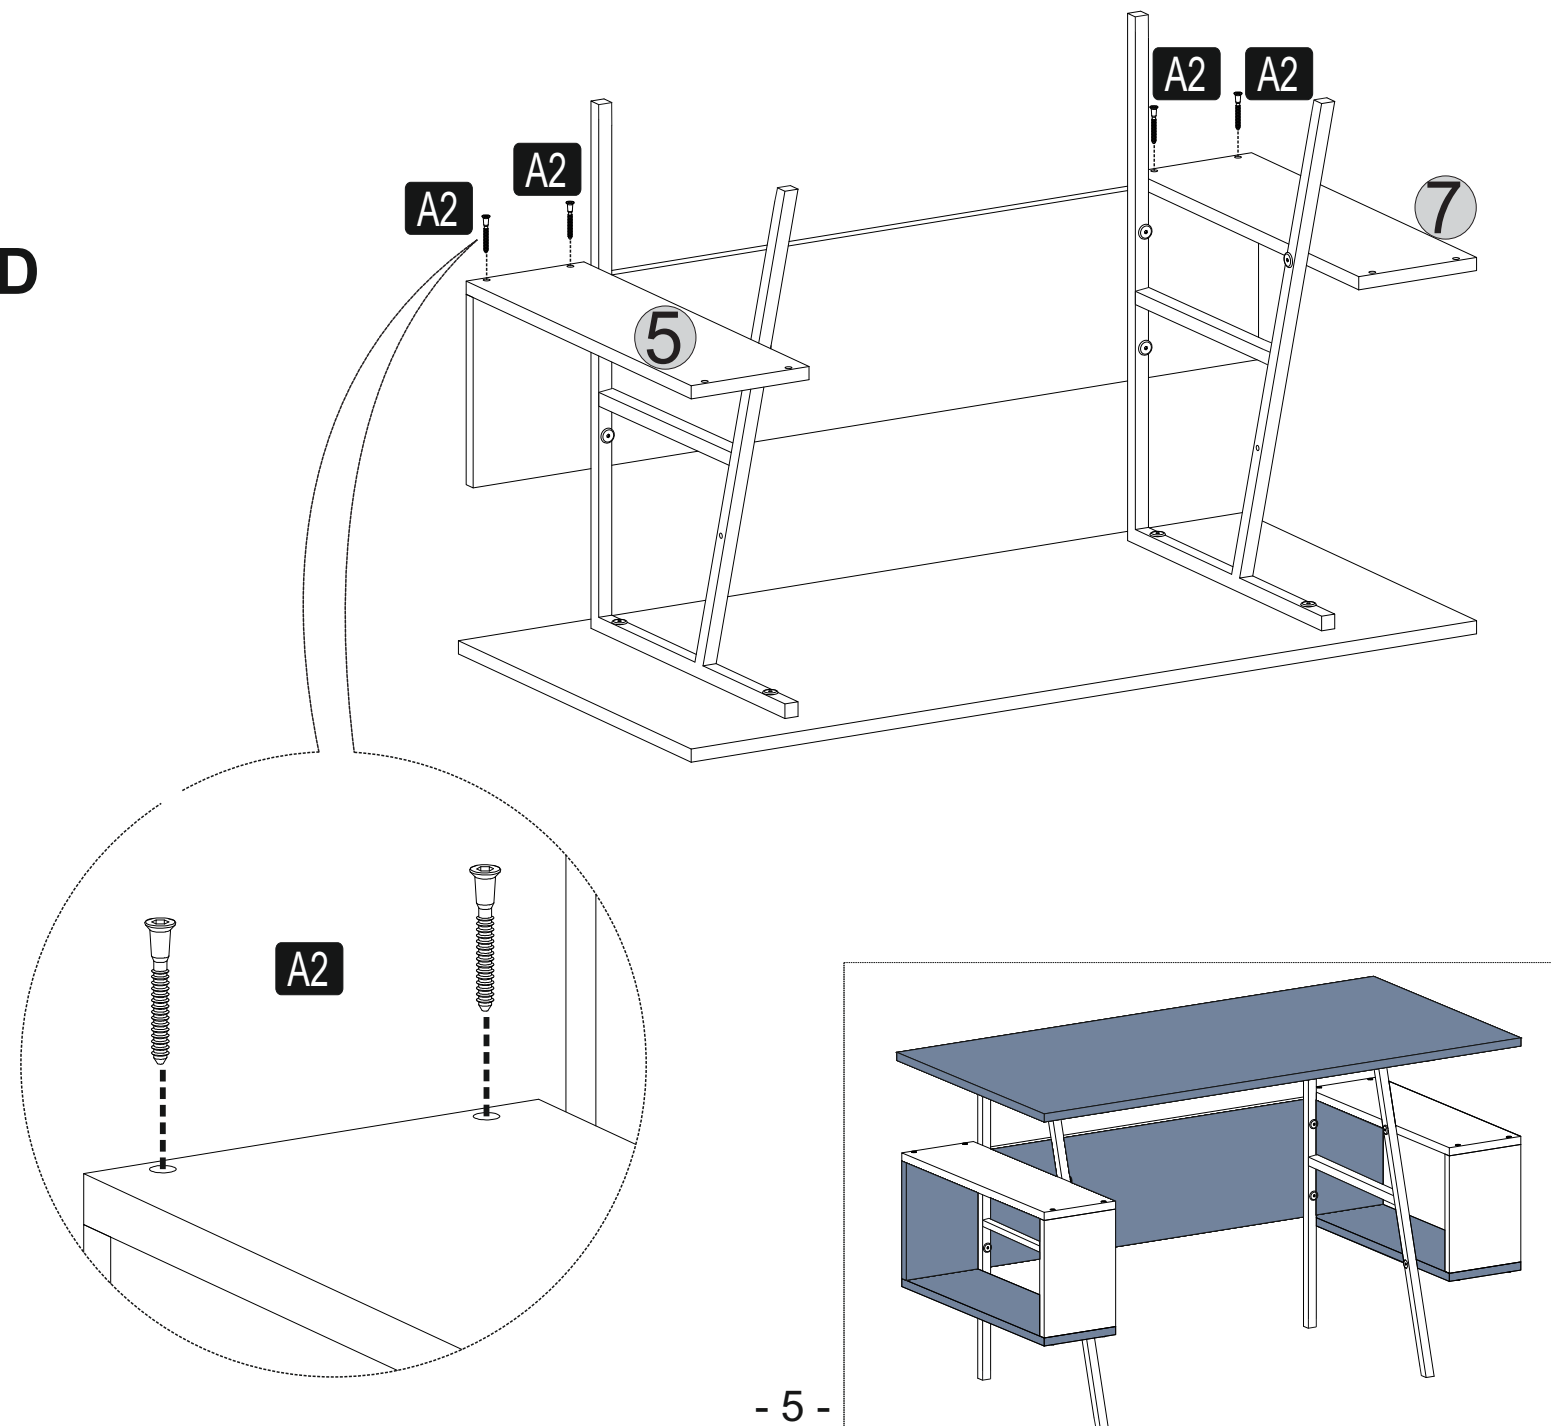

IRONY PLUS

DESK

lagomood

ACCESSORY LIST

A1  1x	A2  28x	A3  28x	A4  12x	A5  2x
A6  4x	A7  2x			

1	1200	600	18	1
2	1200	260	18	1
3	260	180	18	2
4	580	180	18	1
5	580	180	18	1
6	580	180	18	1
7	580	180	18	1
8	600	151	18	1
9	250	120	18	2
10	150	120	18	2
11	150	120	18	1
12	150	120	18	1

GENERAL VIEW

A

B

C

D

E

F

G**H**