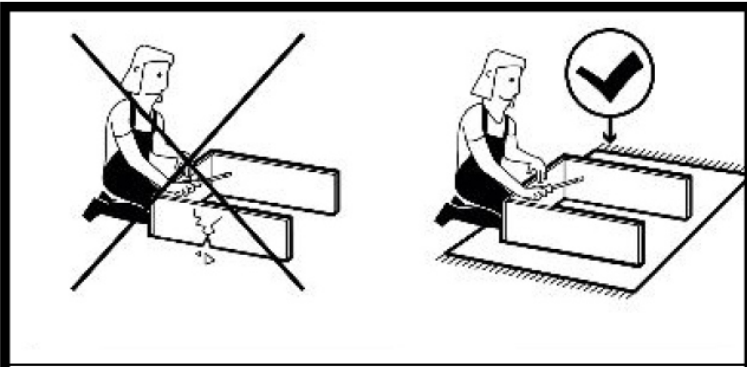

IRONY PLUS

DESK

lagomood

ACCESSORY LIST

A1  1x	A2  28x	A3  28x	A4  12x	A5  2x
A6  4x	A7  2x			

1	1200	600	18	1
2	1200	260	18	1
3	260	180	18	2
4	580	180	18	1
5	580	180	18	1
6	580	180	18	1
7	580	180	18	1
8	600	151	18	1
9	250	120	18	2
10	150	120	18	2
11	150	120	18	1
12	150	120	18	1